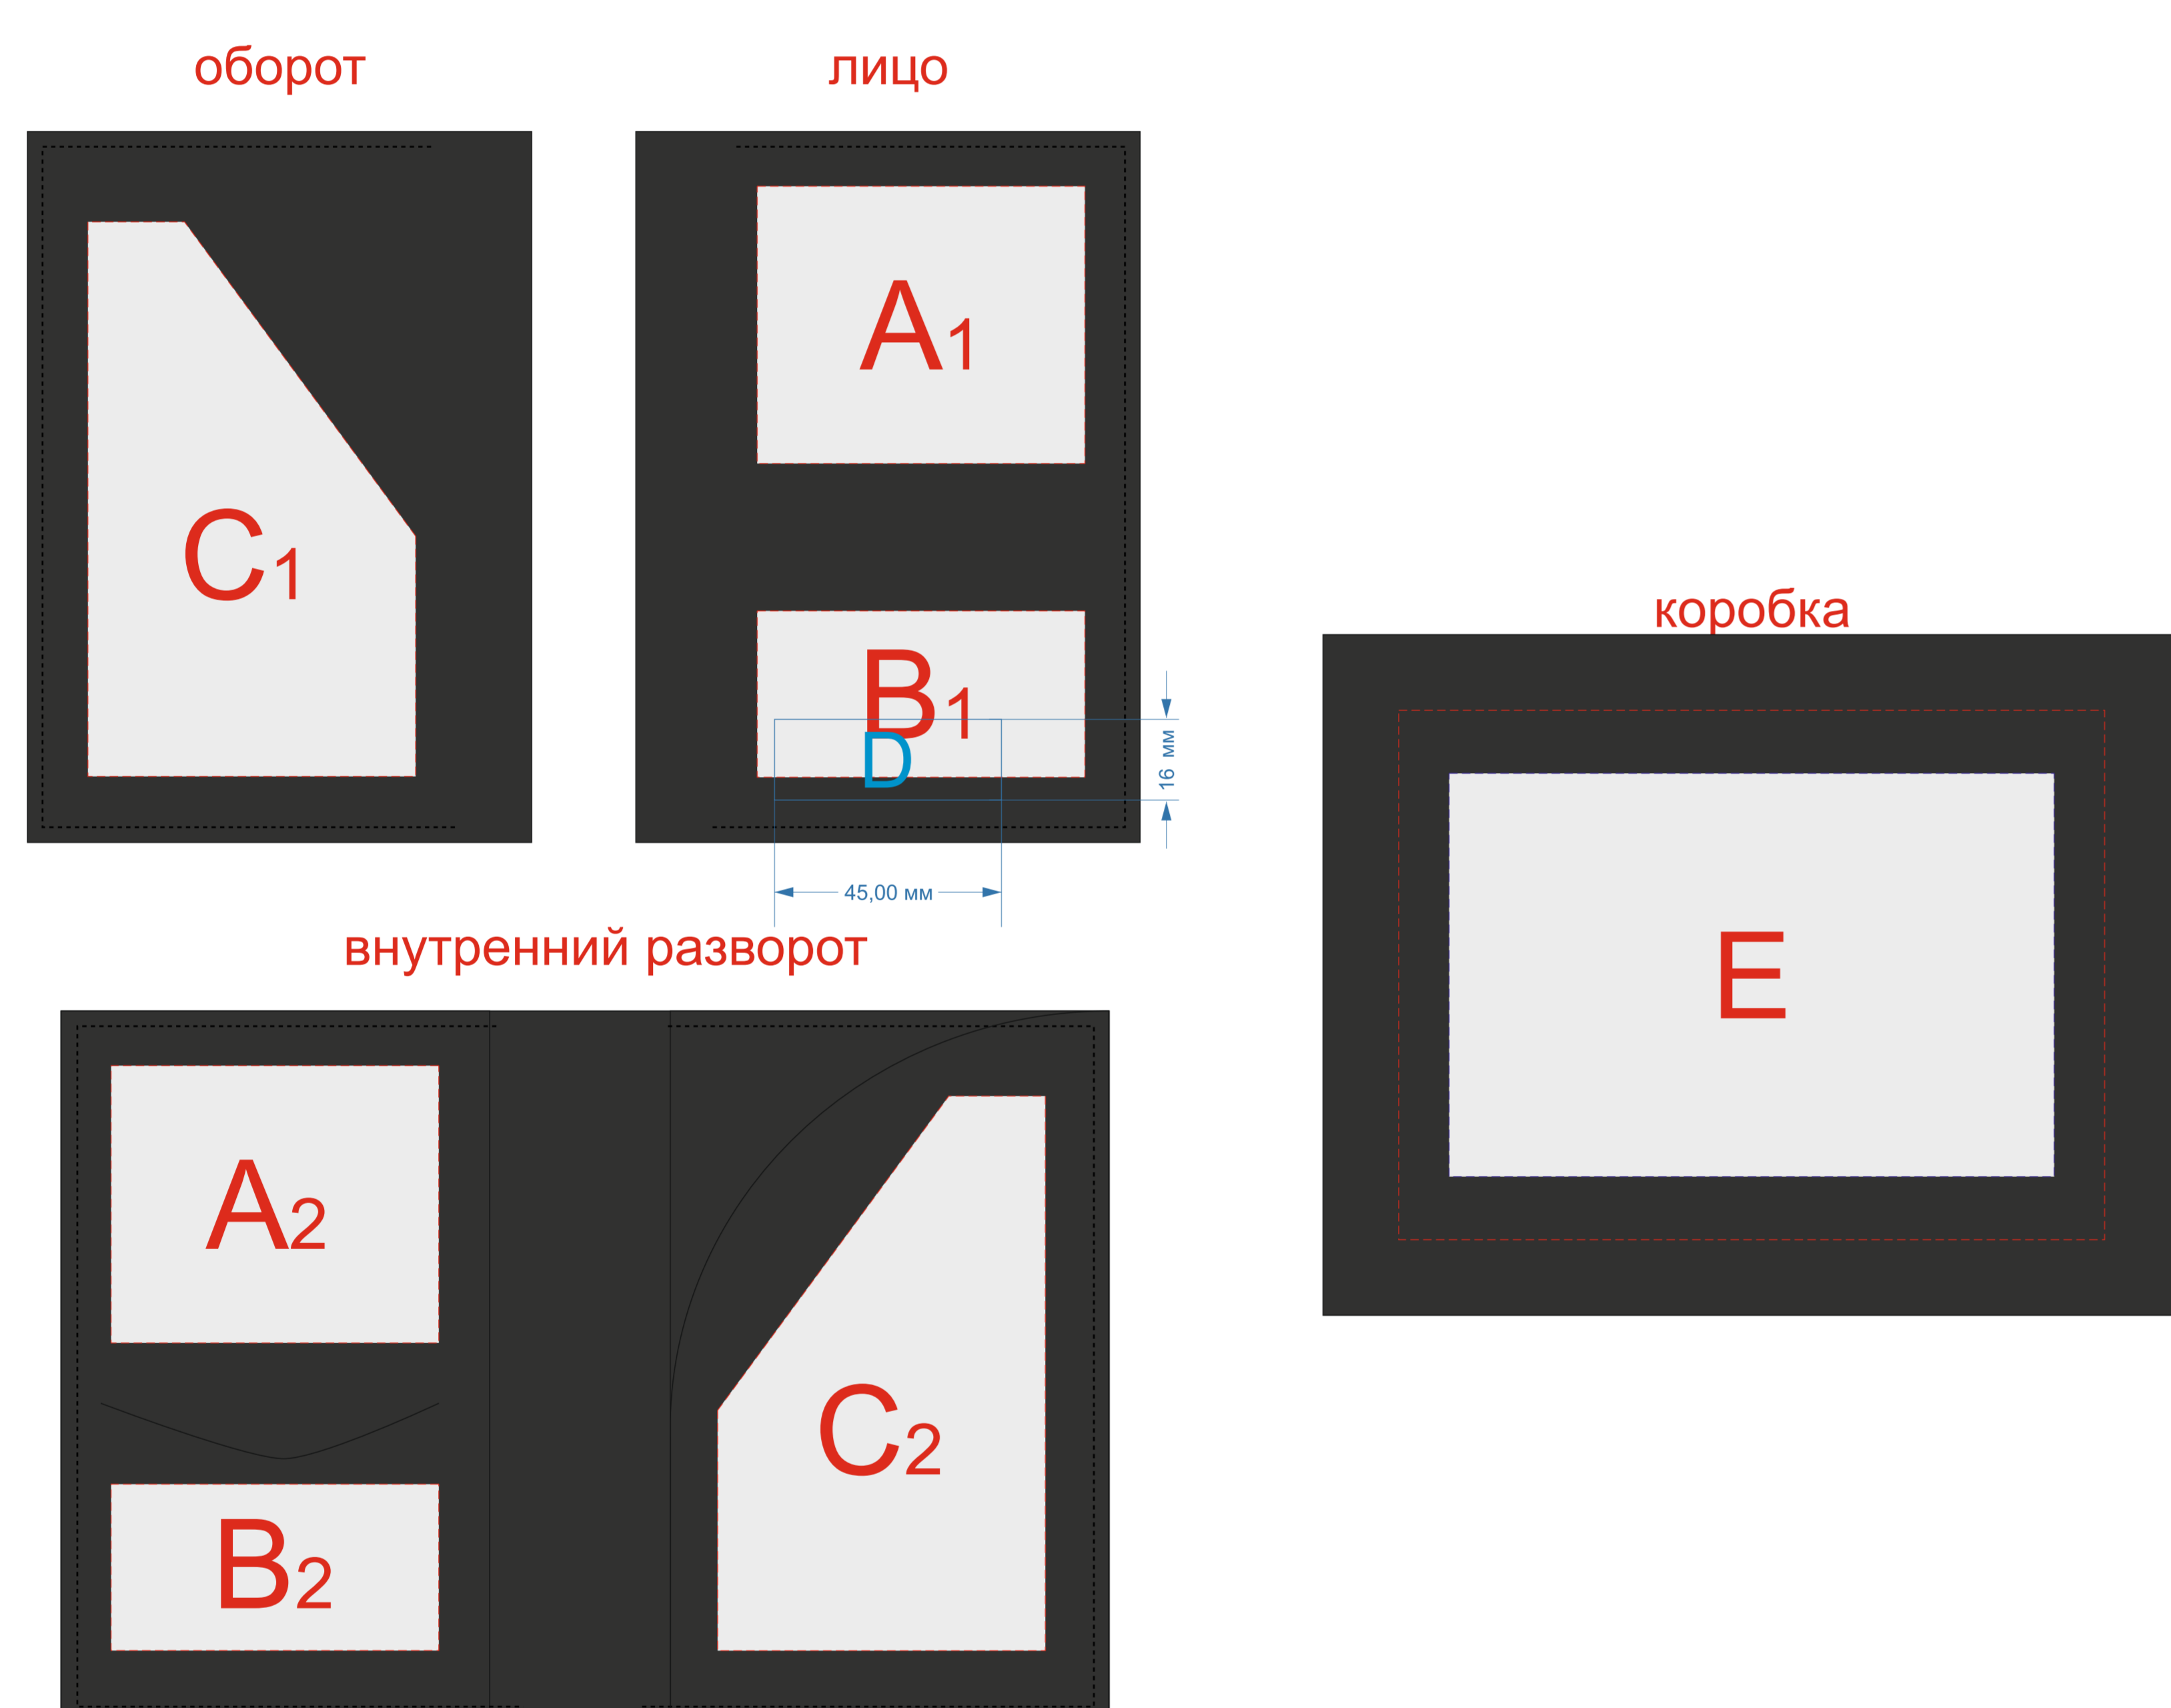

Арт. 660150N

Крышка коробки

A	Вид нанесения	Макс площадь (Ш*В)
	Шильд спектр	150x150мм
	Металлостикер	170x150мм
	Цифровая печать	235x200мм
	Тиснение	95x95мм

Внимание! Нанесение на данном изделии возможно при тираже от 30 шт.

D	Вид нанесения	Макс площадь (Ш*В)
	Тиснение (в момент кроя, на стороне поставщика)	30x11мм

E	Вид нанесения	Макс площадь (Ш*В)
	Тампопечать	45x45мм
	Трафаретная печать 1+0	120x80мм
	Цифровая печать на белой основе	140x105мм

C

Внимание! Допускается незначительный ореол клея вокруг изображения при печати методом термотрансфера.

A	Вид нанесения	Макс площадь (Ш*В)
	Термотрансфер	35x35мм
	DTF (текстиль)	35x35мм

B	Вид нанесения	Макс площадь (Ш*В)
	Термотрансфер	30x100мм
	DTF (текстиль)	30x100мм

C	Вид нанесения	Макс площадь (Ш*В)
	Термотрансфер	15x200мм
	DTF (текстиль)	15x200мм

B

A