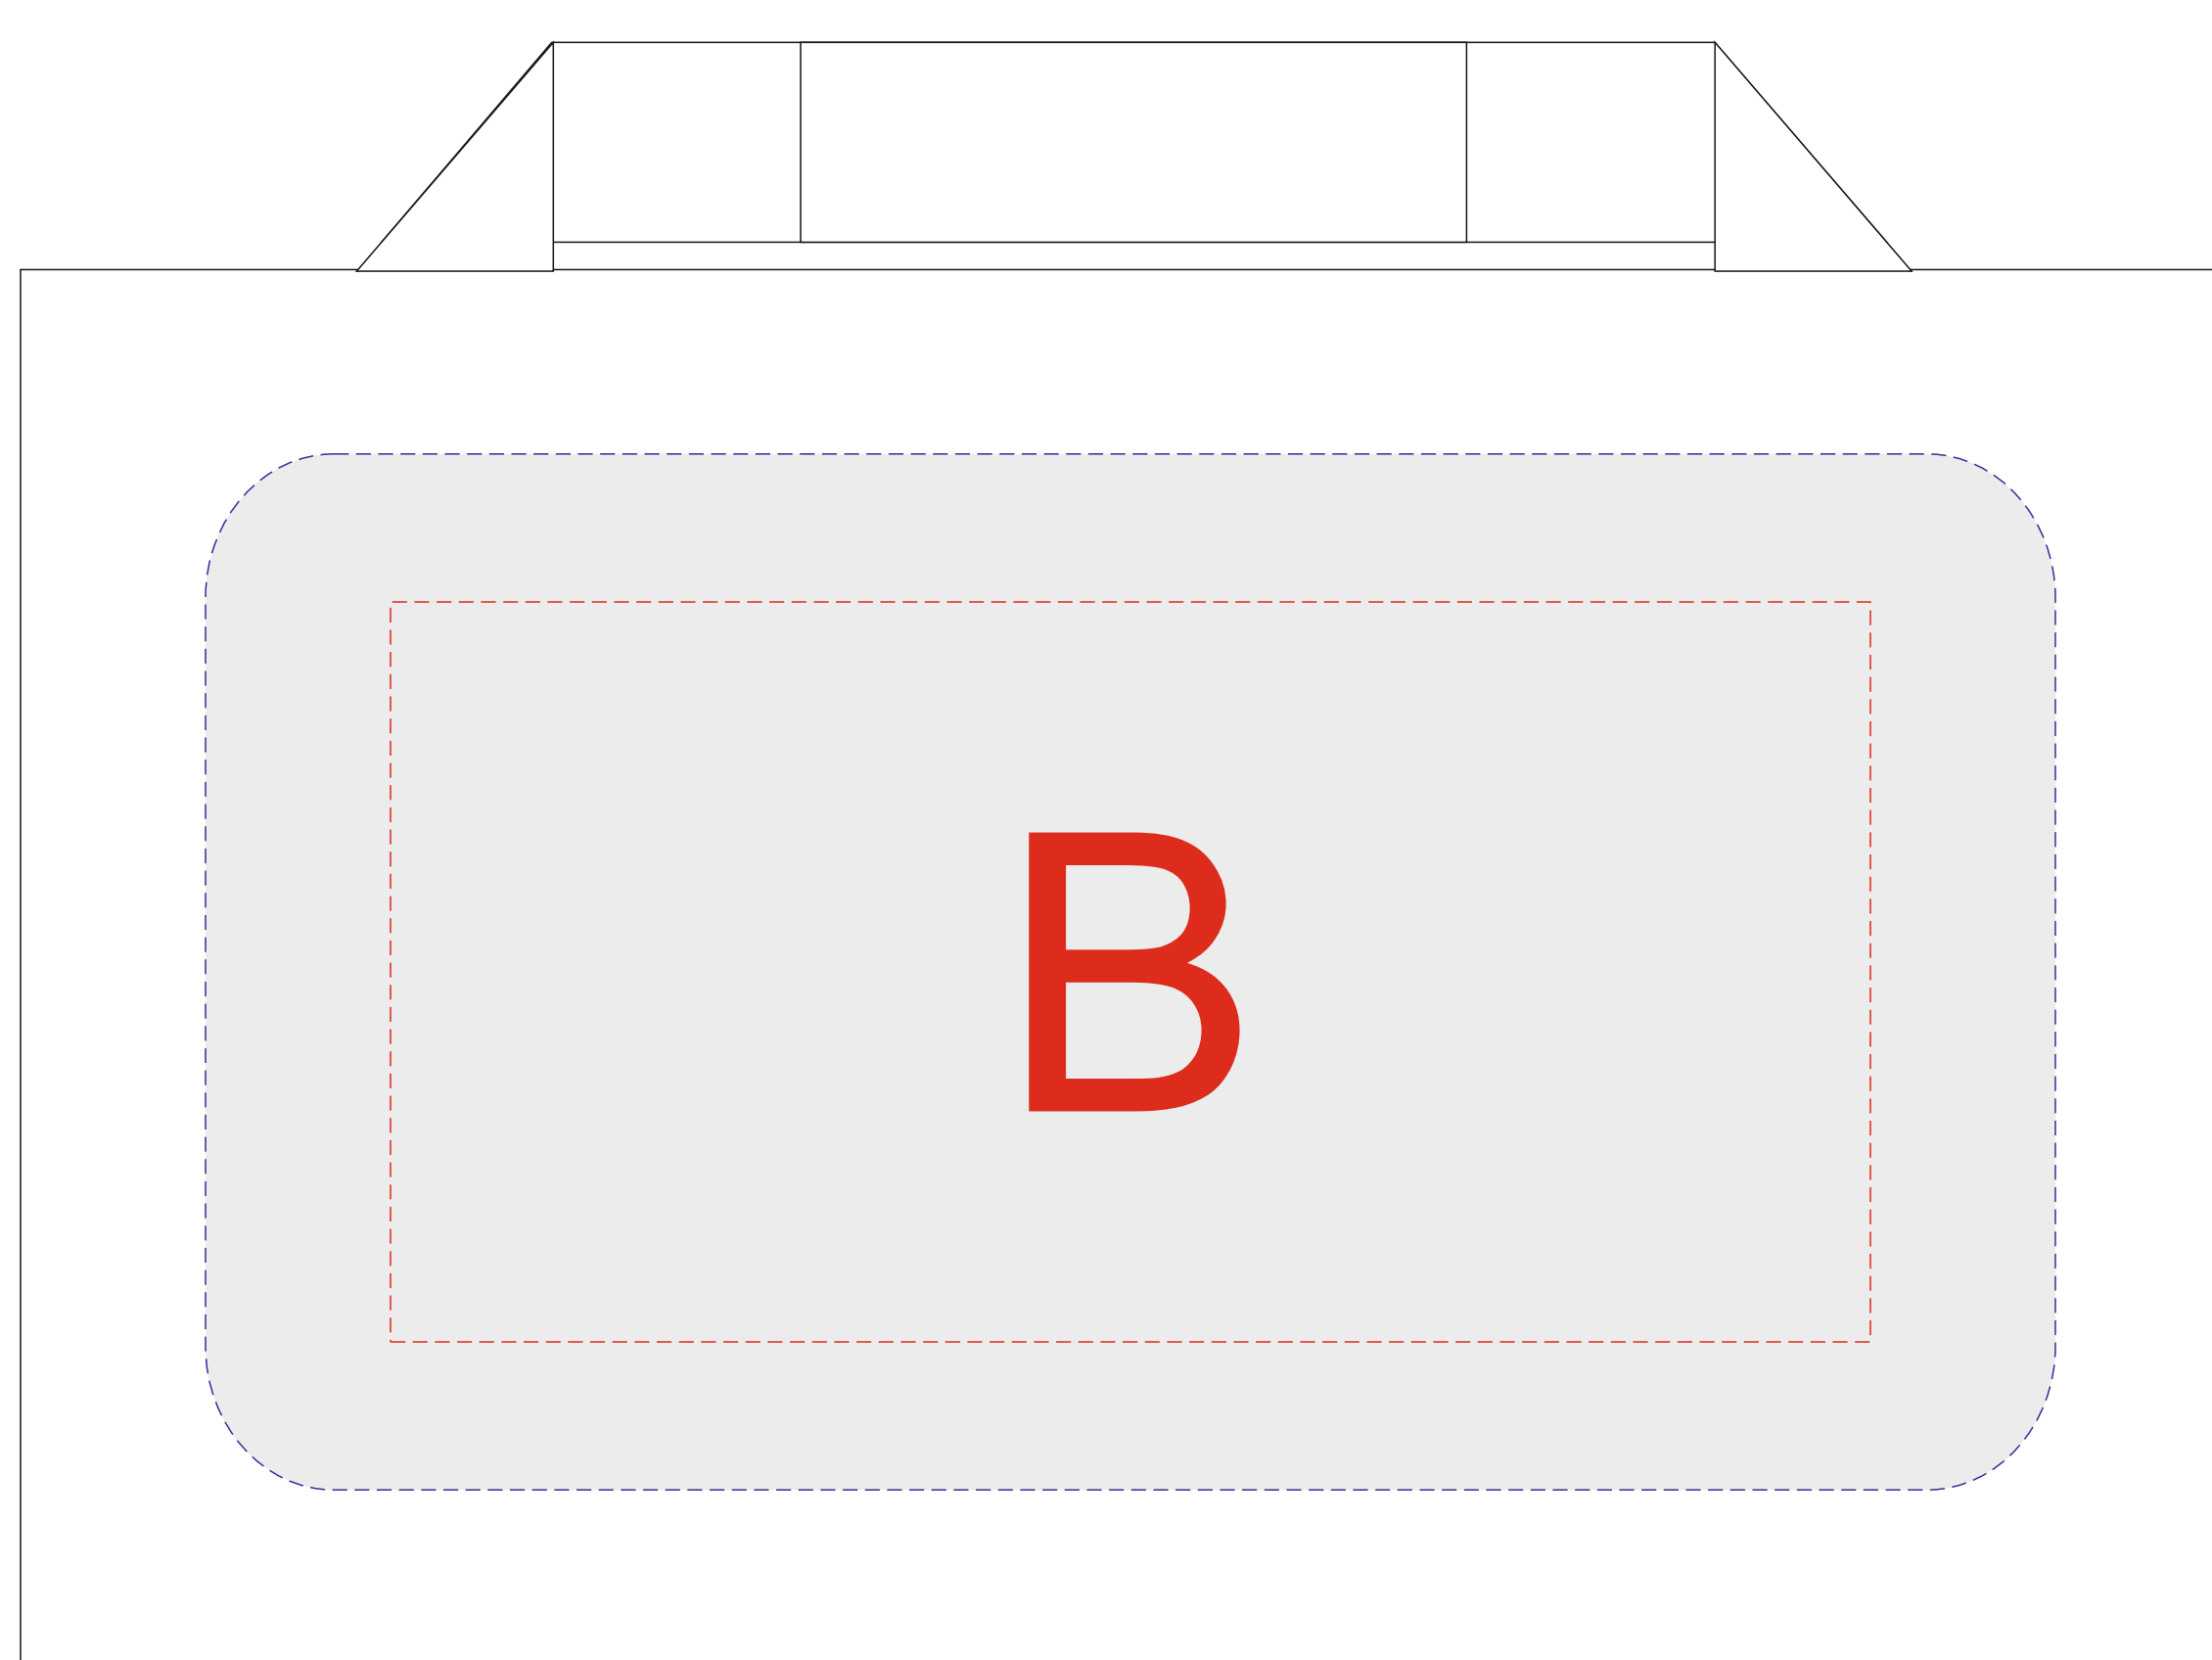

Плед в сложенном виде, масштаб 1:1

вид спереди

вид сзади

Внимание! Трафаретная печать возможна только в 1 цвет - черной, белой или серебряной краской.

A	Вид нанесения	Макс площадь (Ш*В)
	Трафаретная печать 1+0	190x100мм
	Тиснение	95x95мм

B	Вид нанесения	Макс площадь (Ш*В)
	Термотрансфер	200x100мм
	Вышивка	250x140мм
	Шеврон	250x140мм

Масштаб 1:2