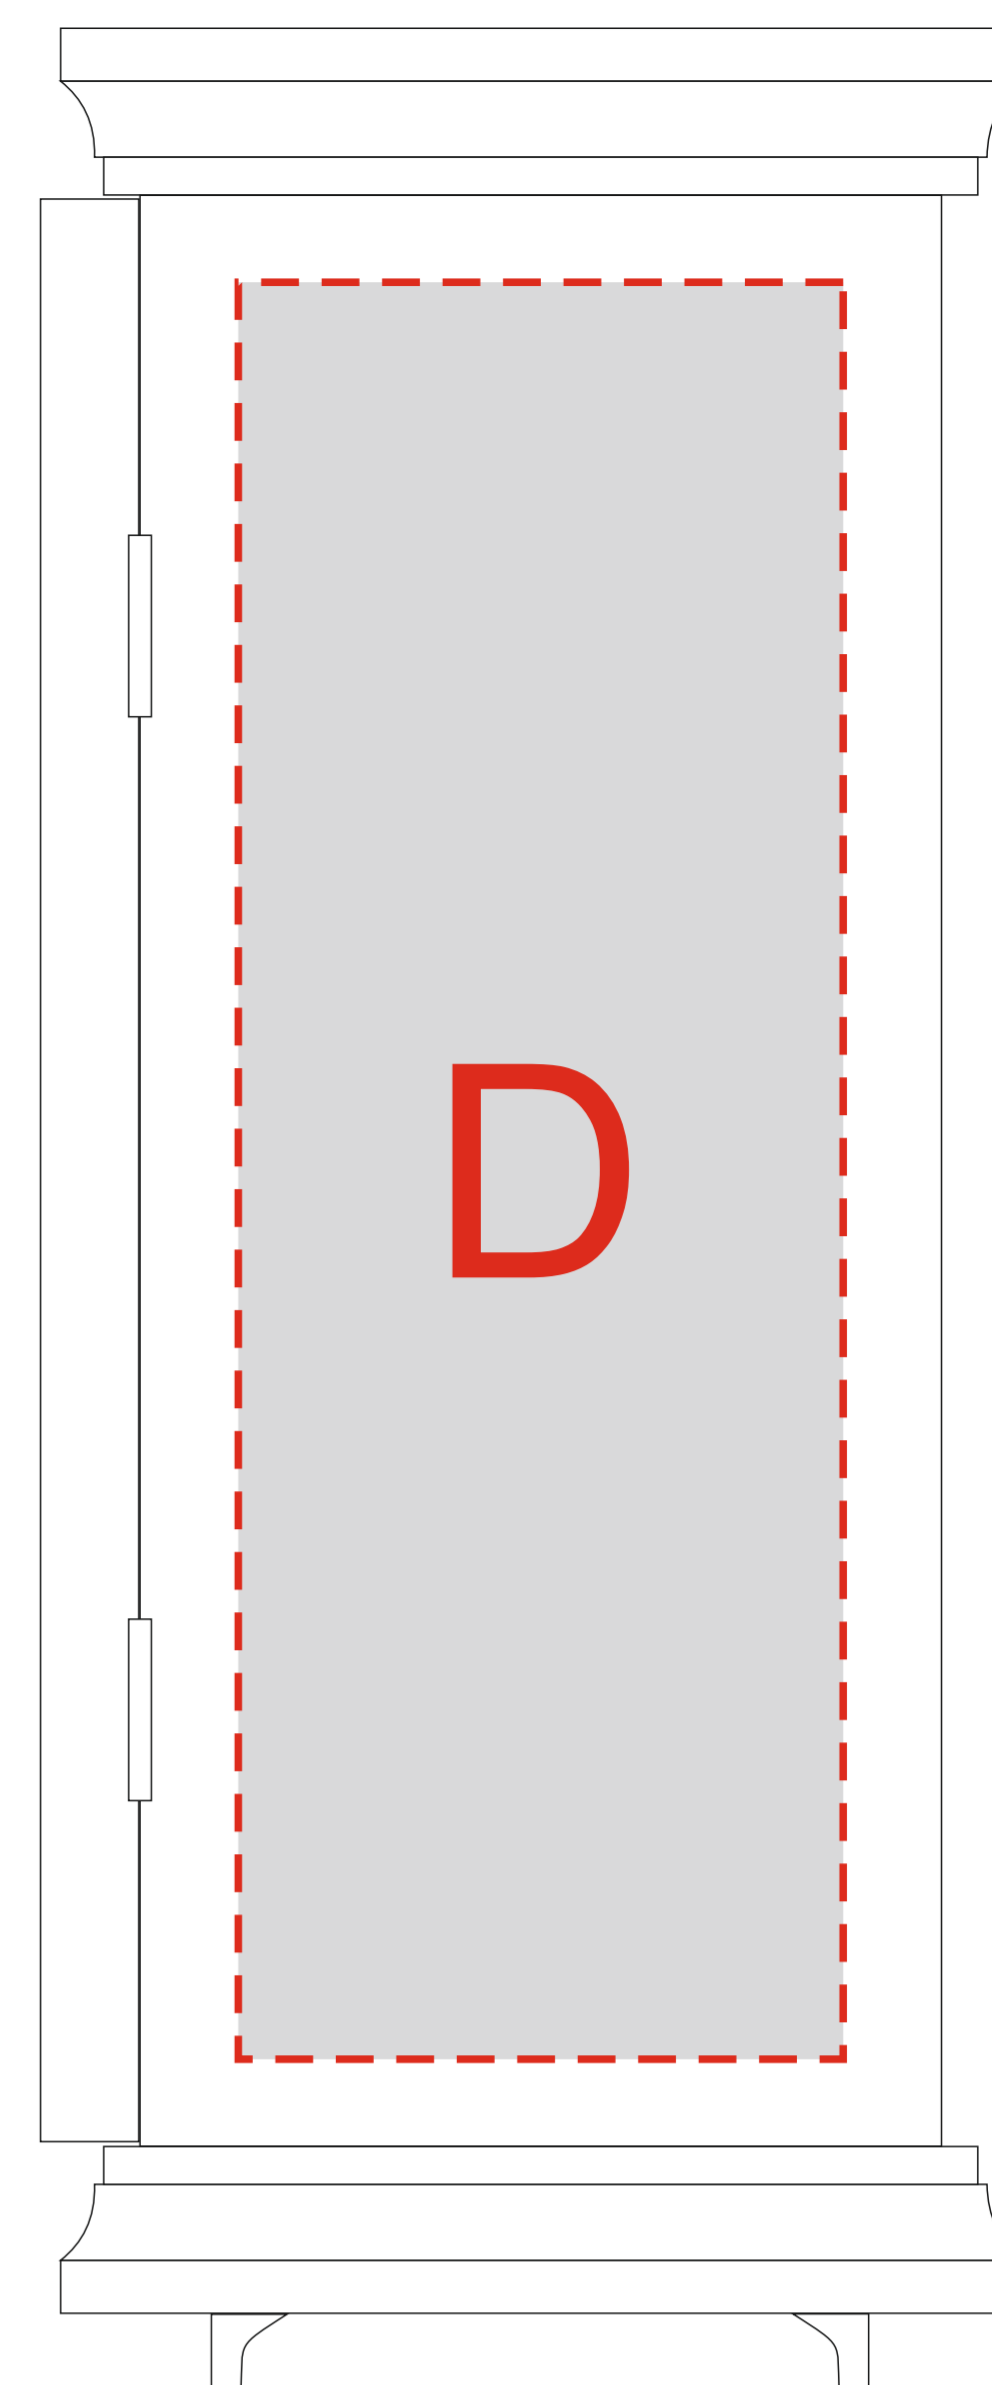

# Арт 61736

<b>A</b>	Вид нанесения	Макс площадь (Ш*В)
	Шильд спектр	94x65мм

<b>B</b>	Вид нанесения	Макс площадь (Ш*В)
	Гравировка	90x150мм

<b>C</b>	Вид нанесения	Макс площадь (Ш*В)
	Шильд спектр	60x150мм

<b>D</b>	Вид нанесения	Макс площадь (Ш*В)
	Шильд спектр	80x150мм