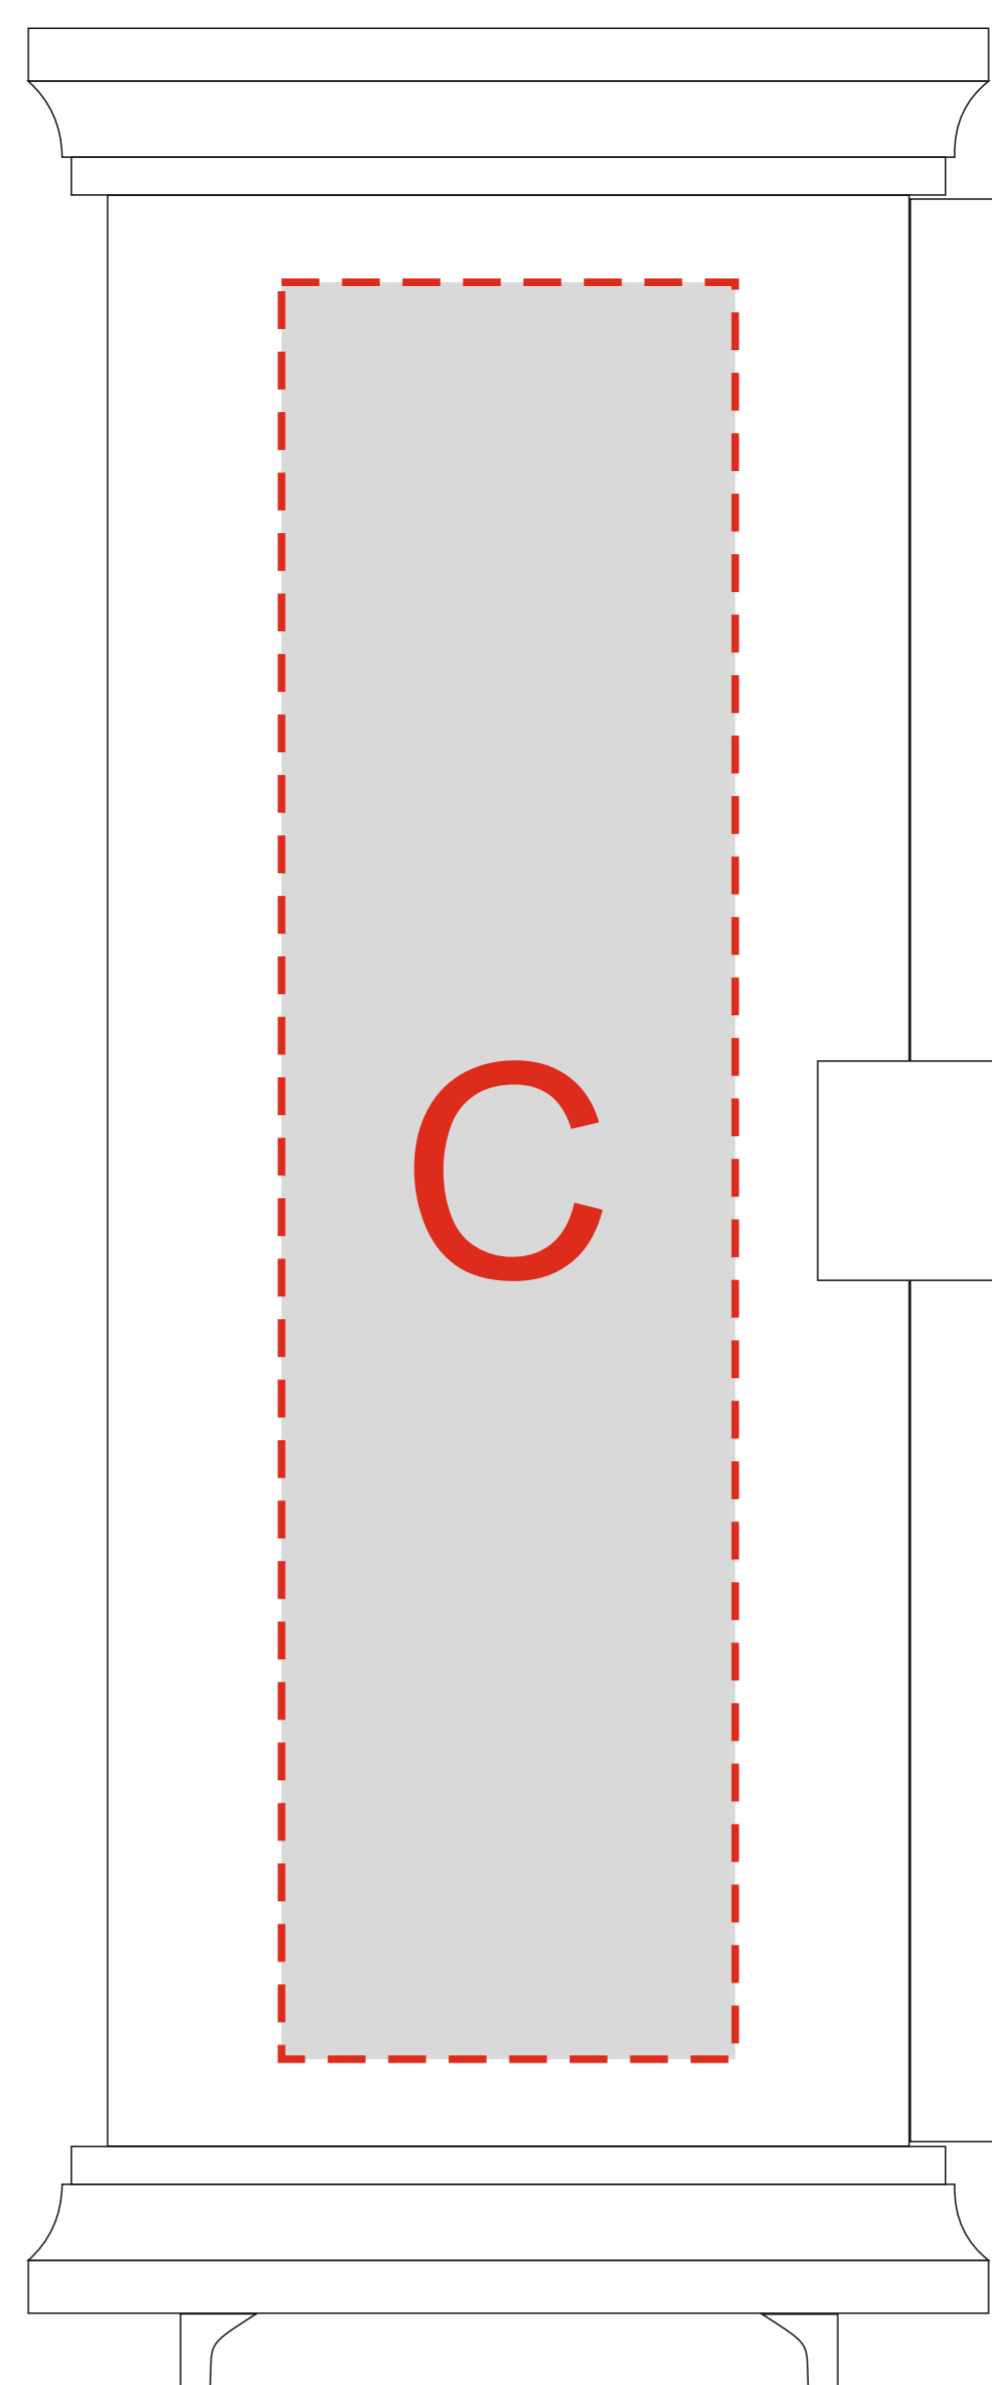

# Арт 61736

<b>A</b>	Вид нанесения	Макс площадь (Ш*В)
	Шильд спектр	94x65мм

<b>B</b>	Вид нанесения	Макс площадь (Ш*В)
	Гравировка	90x150мм

<b>C</b>	Вид нанесения	Макс площадь (Ш*В)
	Шильд спектр	60x150мм

<b>D</b>	Вид нанесения	Макс площадь (Ш*В)
	Шильд спектр	80x150мм