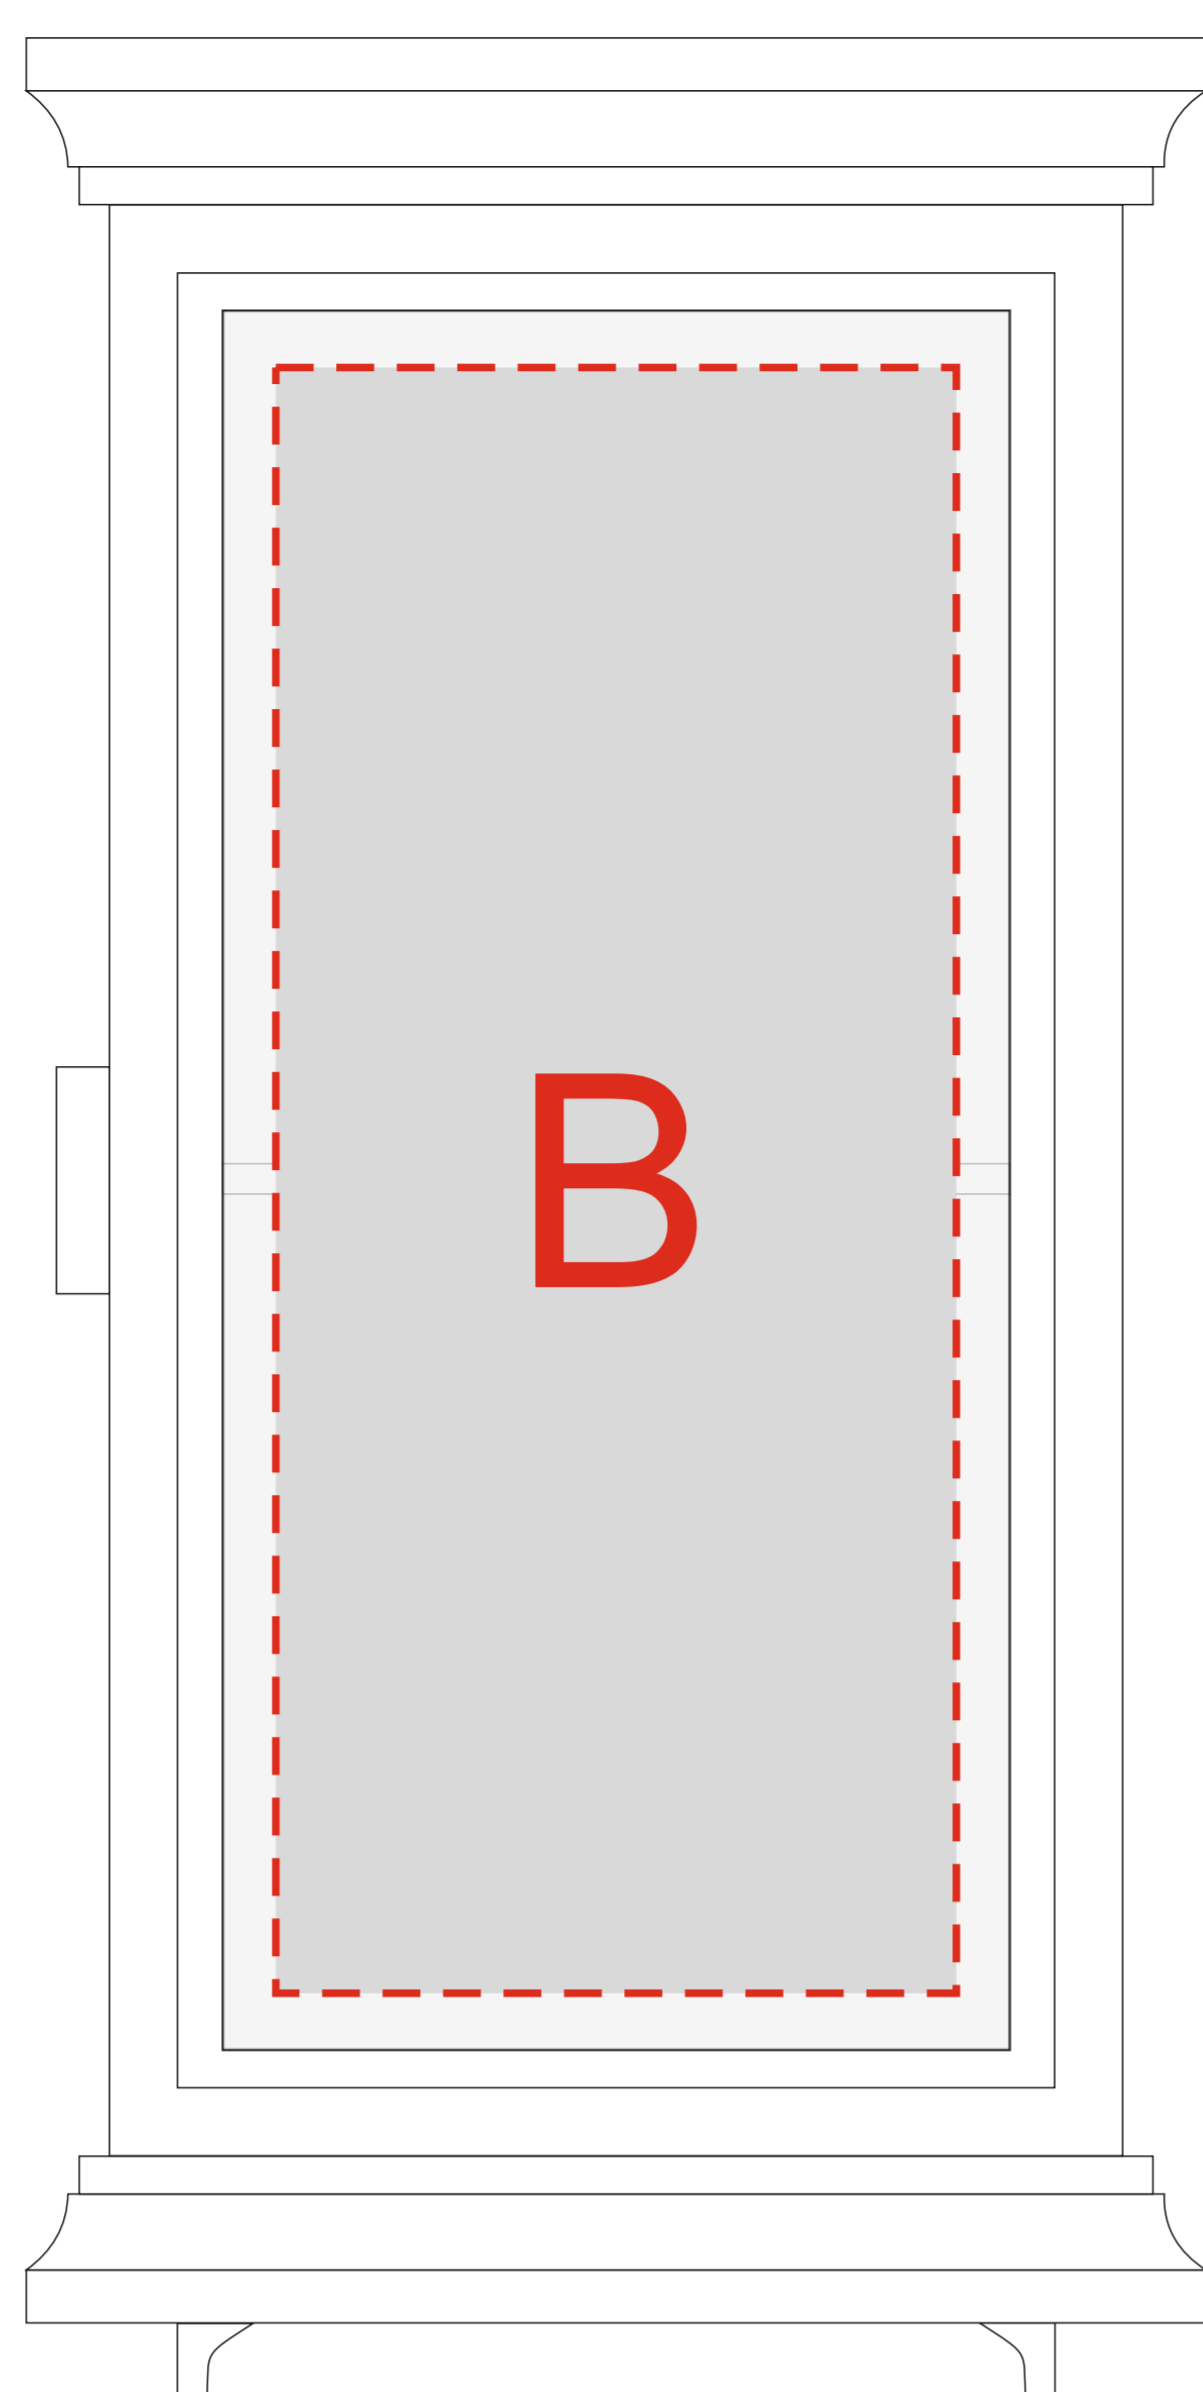

# Арт 61736

<b>A</b>	Вид нанесения	Макс площадь (Ш*В)
	Шильд спектр	94x65мм

<b>B</b>	Вид нанесения	Макс площадь (Ш*В)
	Гравировка	90x150мм

<b>C</b>	Вид нанесения	Макс площадь (Ш*В)
	Шильд спектр	60x150мм

<b>D</b>	Вид нанесения	Макс площадь (Ш*В)
	Шильд спектр	80x150мм