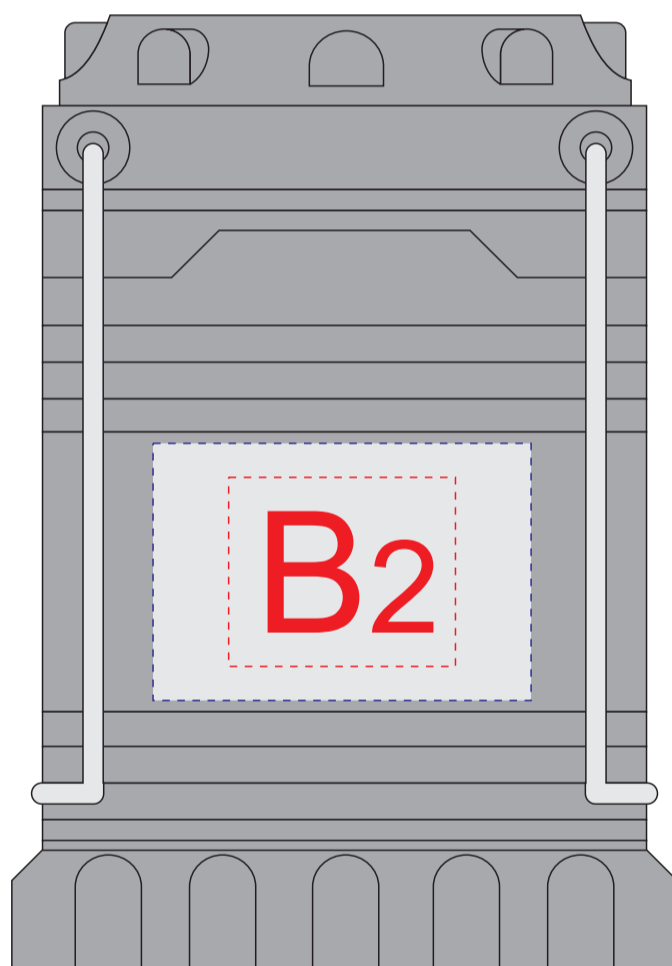

арт. 590960

вид сверху

вид сбоку 1

вид сбоку 2

A	Вид нанесения	Макс площадь (Ш*В)
	Тампопечать	40x40мм
	Цифровая печать на белой основе	45x45мм
	УФ печать	40x40мм
	УФ DTF	45x45мм

B	Вид нанесения	Макс площадь (Ш*В)
	Тампопечать	30x20мм
	Цифровая печать на белой основе	50x32мм
	УФ DTF	50x32мм