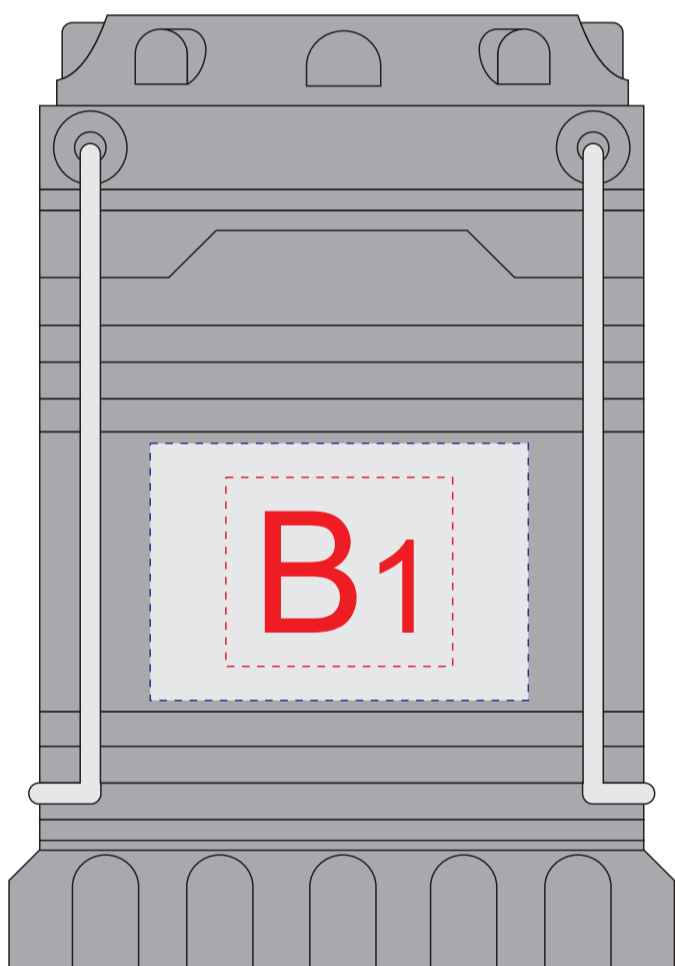

арт. 590960

вид сверху

вид сбоку 1

вид сбоку 2

A	Вид нанесения	Макс площадь (Ш*В)
	Тампопечать	40x40мм
	Цифровая печать на белой основе	45x45мм
	УФ печать	40x40мм
	УФ DTF	45x45мм

B	Вид нанесения	Макс площадь (Ш*В)
	Тампопечать	30x20мм
	Цифровая печать на белой основе	50x32мм
	УФ DTF	50x32мм