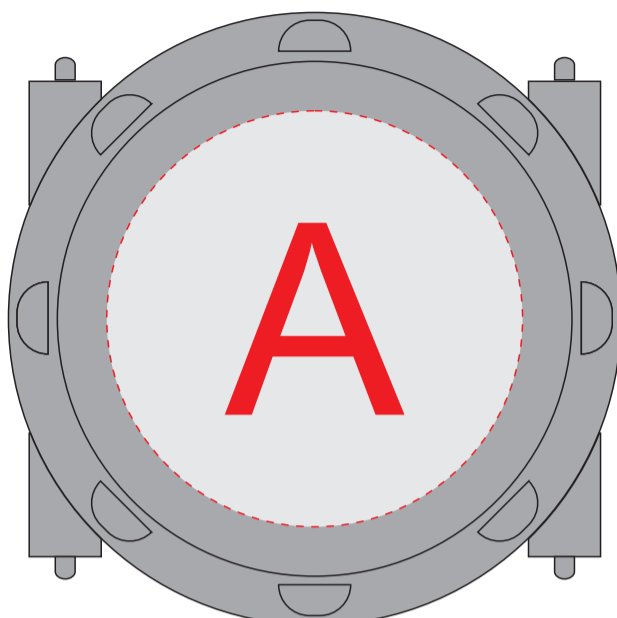

арт. 590960

вид сверху

вид сбоку 1

вид сбоку 2

A	Вид нанесения	Макс площадь (Ш*В)
	Тампопечать	40x40мм
	Цифровая печать на белой основе	45x45мм
	УФ печать	40x40мм
	УФ DTF	45x45мм

B	Вид нанесения	Макс площадь (Ш*В)
	Тампопечать	30x20мм
	Цифровая печать на белой основе	50x32мм
	УФ DTF	50x32мм