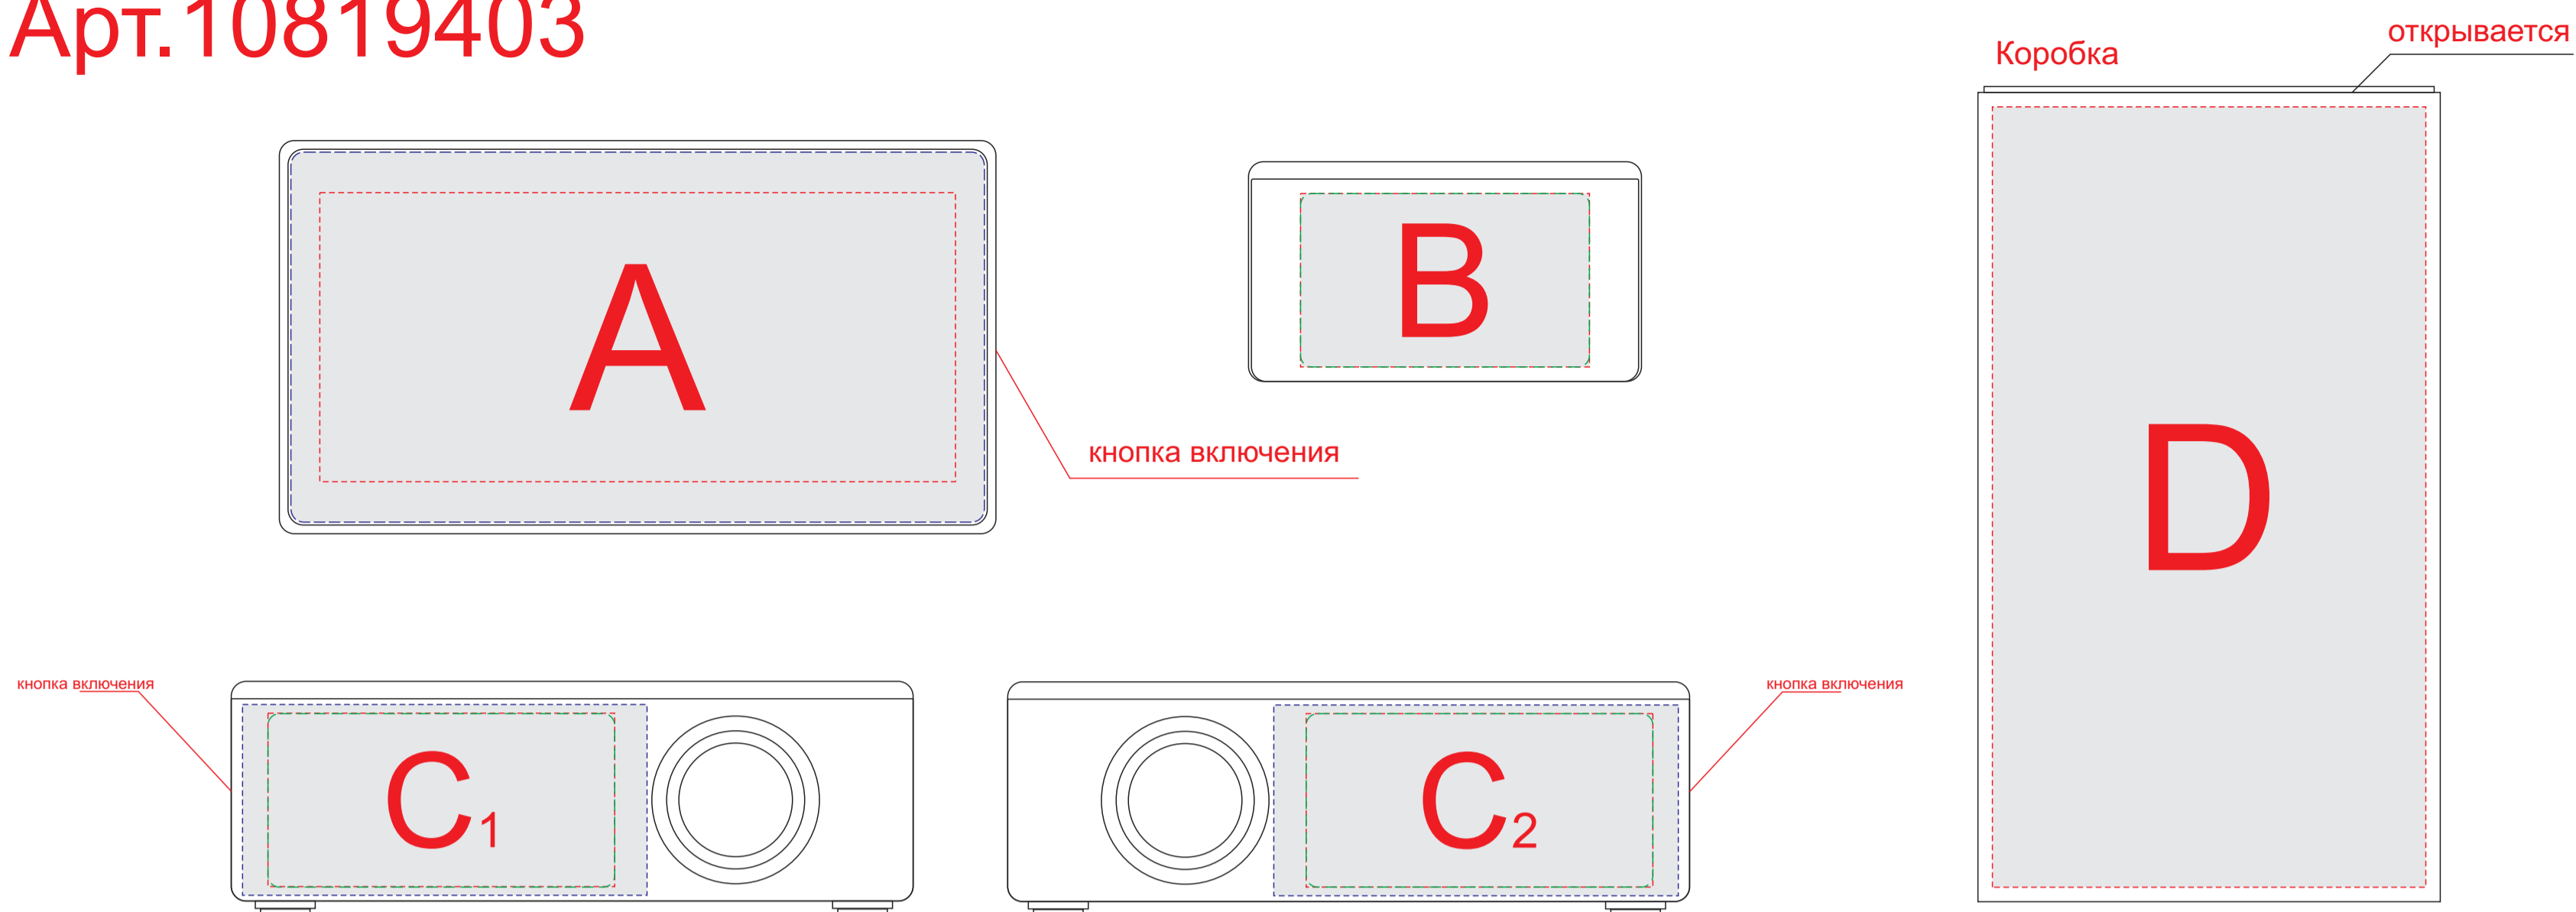

Арт.10819403

A	Вид нанесения	Макс площадь (Ш*В)
	Тампопечать	50x50мм
	Уф-печать	120x64мм
	Смола	60x60мм

C	Вид нанесения	Макс площадь (Ш*В)
	Тампопечать	50x30мм
	Уф-печать	70x33мм
	Смола	60x30мм
	УФ DTF	70x33мм

B	Вид нанесения	Макс площадь (Ш*В)
	Тампопечать	50x30мм
	Смола	50x30мм
	УФ DTF	50x30мм

D	Вид нанесения	Макс площадь (Ш*В)
	Цифровая печать	75x135мм