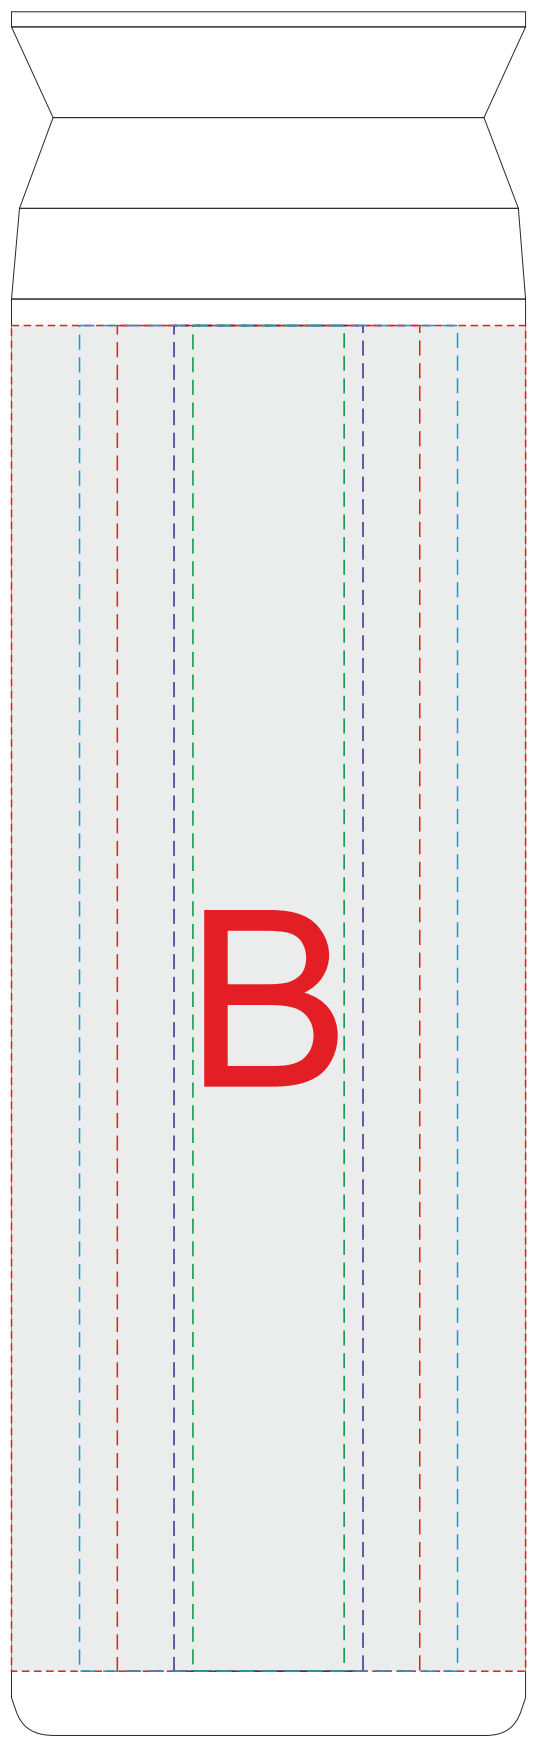

Вид сверху

круговая
трафаретная
печать 1+0
200x150 мм

круговая
гравировка
210x150 мм

Внимание! Круговая трафаретная печать и гравировка не стыкуются.
При выборе нанесения УФ DTF рекомендуем избегать в дизайне больших плашечных элементов

А	Вид нанесения	Макс площадь (Ш*В)
	Уф-печать	55x55мм
	Тампопечать	50x50мм
	УФ DTF	55x55мм
В	Вид нанесения	Макс площадь (Ш*В)
	Круговая Уф-печать	208,5x178мм
	Круговая Трафаретная печать	200x150мм
	Круговая Гравировка	210x150мм
	Уф-печать	20x184мм
	Тампопечать	40x50мм
	Гравировка	25x150мм
	УФ DTF	50x150мм