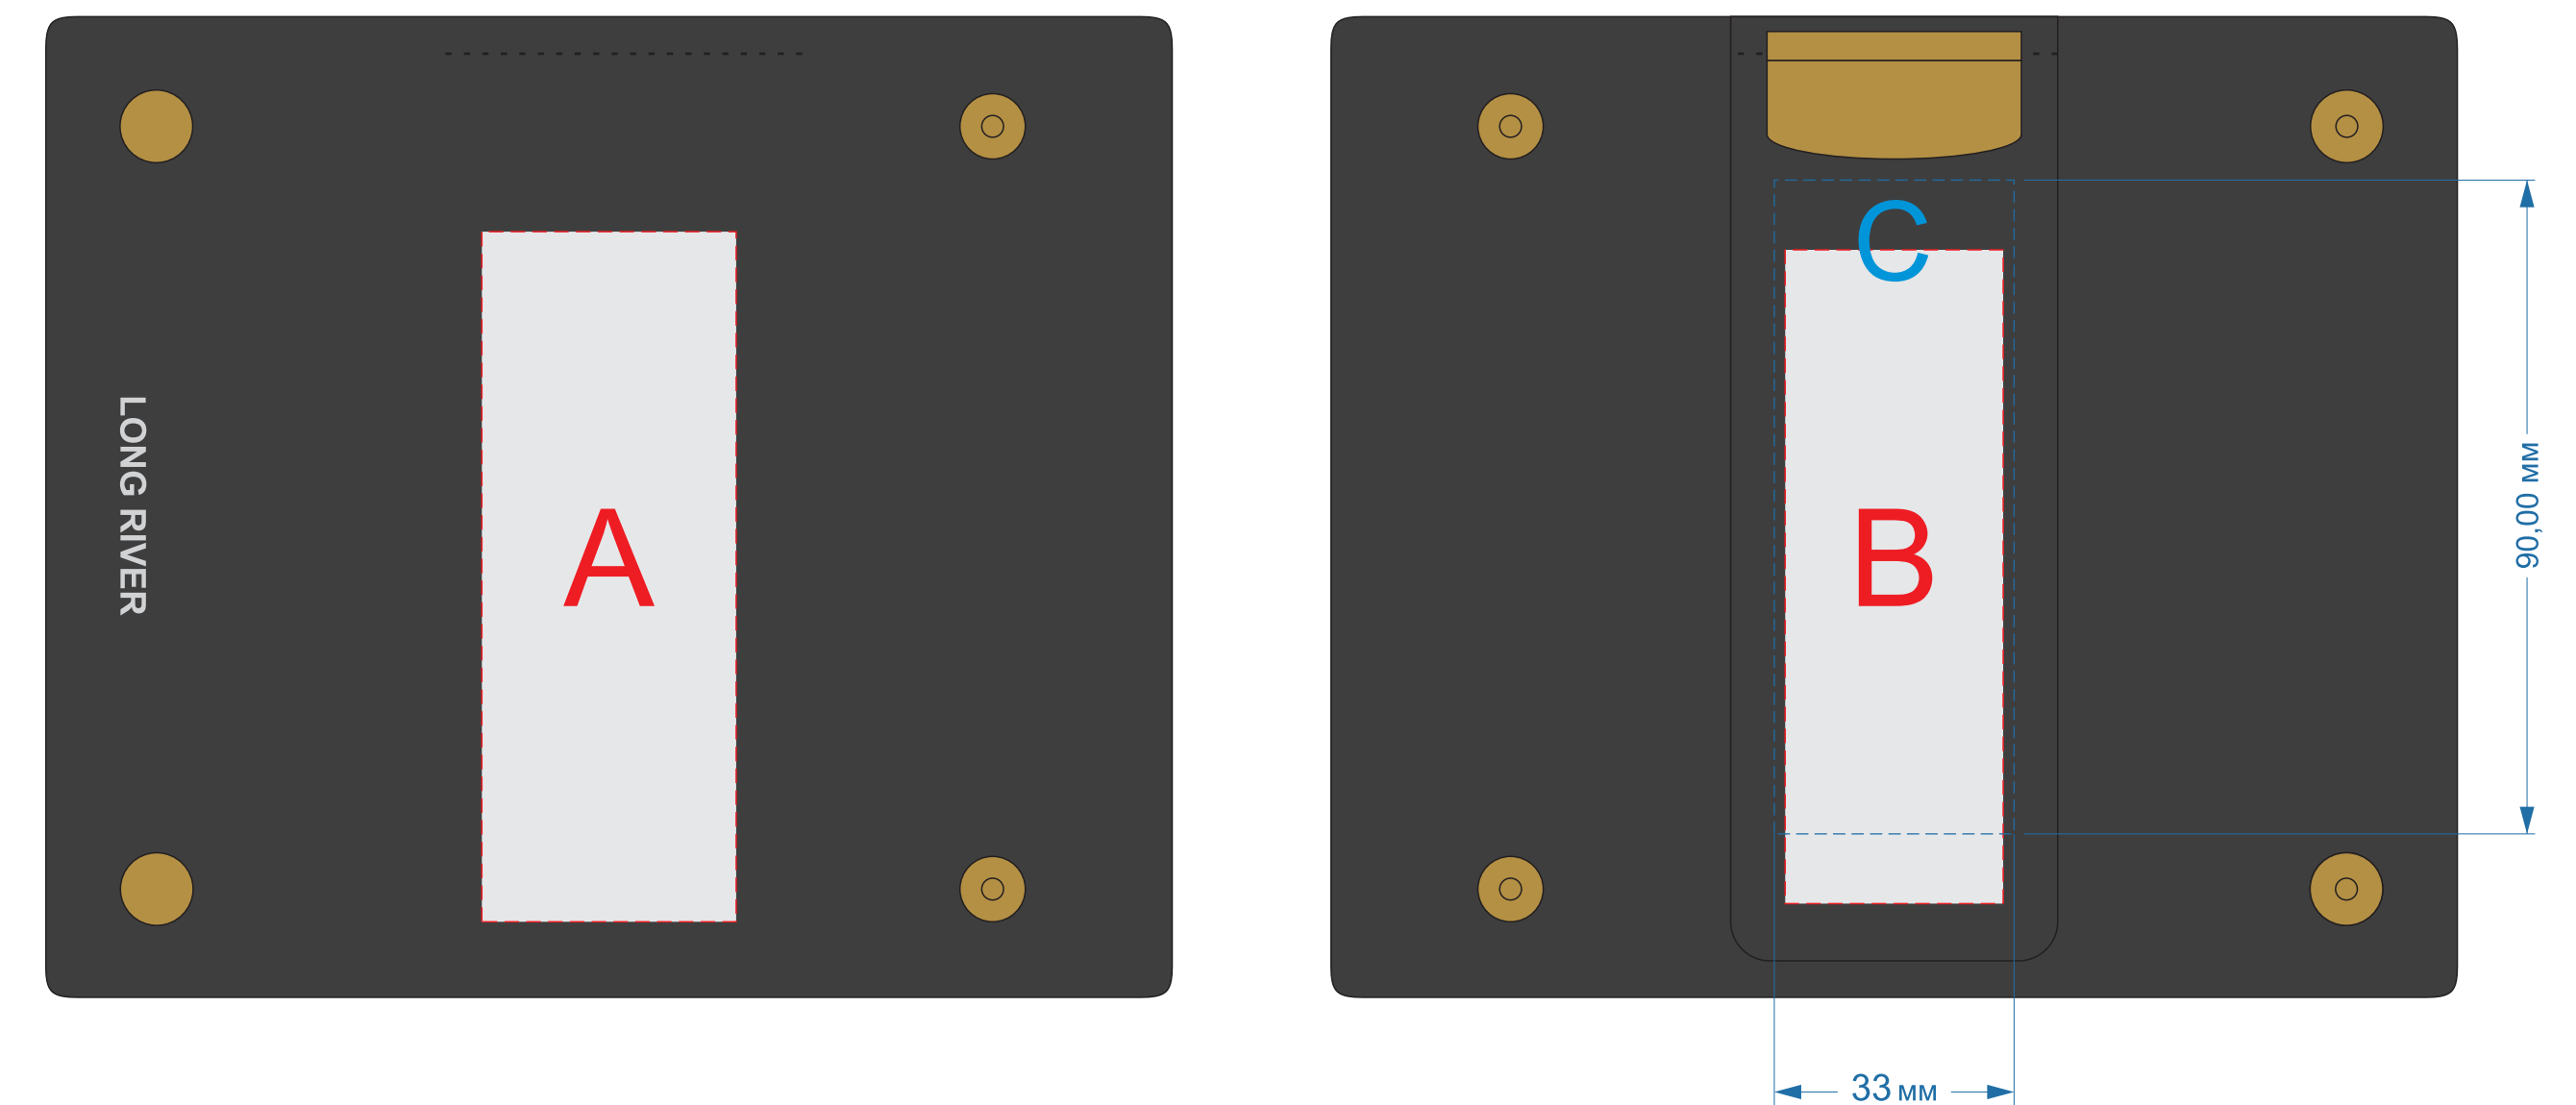

Крышка коробки

A	Вид нанесения	Макс площадь (Ш*В)
	Шильд спектрум	150x150мм
	Металлостикер	170x150мм
	Цифровая печать	235x200мм
	Тиснение	95x95мм

обложка для паспорта

оборот

лицо

внутренний разворот

ключница

внешняя сторона

внутренняя сторона

A	Вид нанесения	Макс площадь (Ш*В)
	Тиснение блинт (производство Оазис)	65x55мм
B	Вид нанесения	Макс площадь (Ш*В)
	Тиснение блинт (производство Оазис)	65x25мм
C	Вид нанесения	Макс площадь (Ш*В)
	Тиснение блинт (производство Оазис)	65x95мм