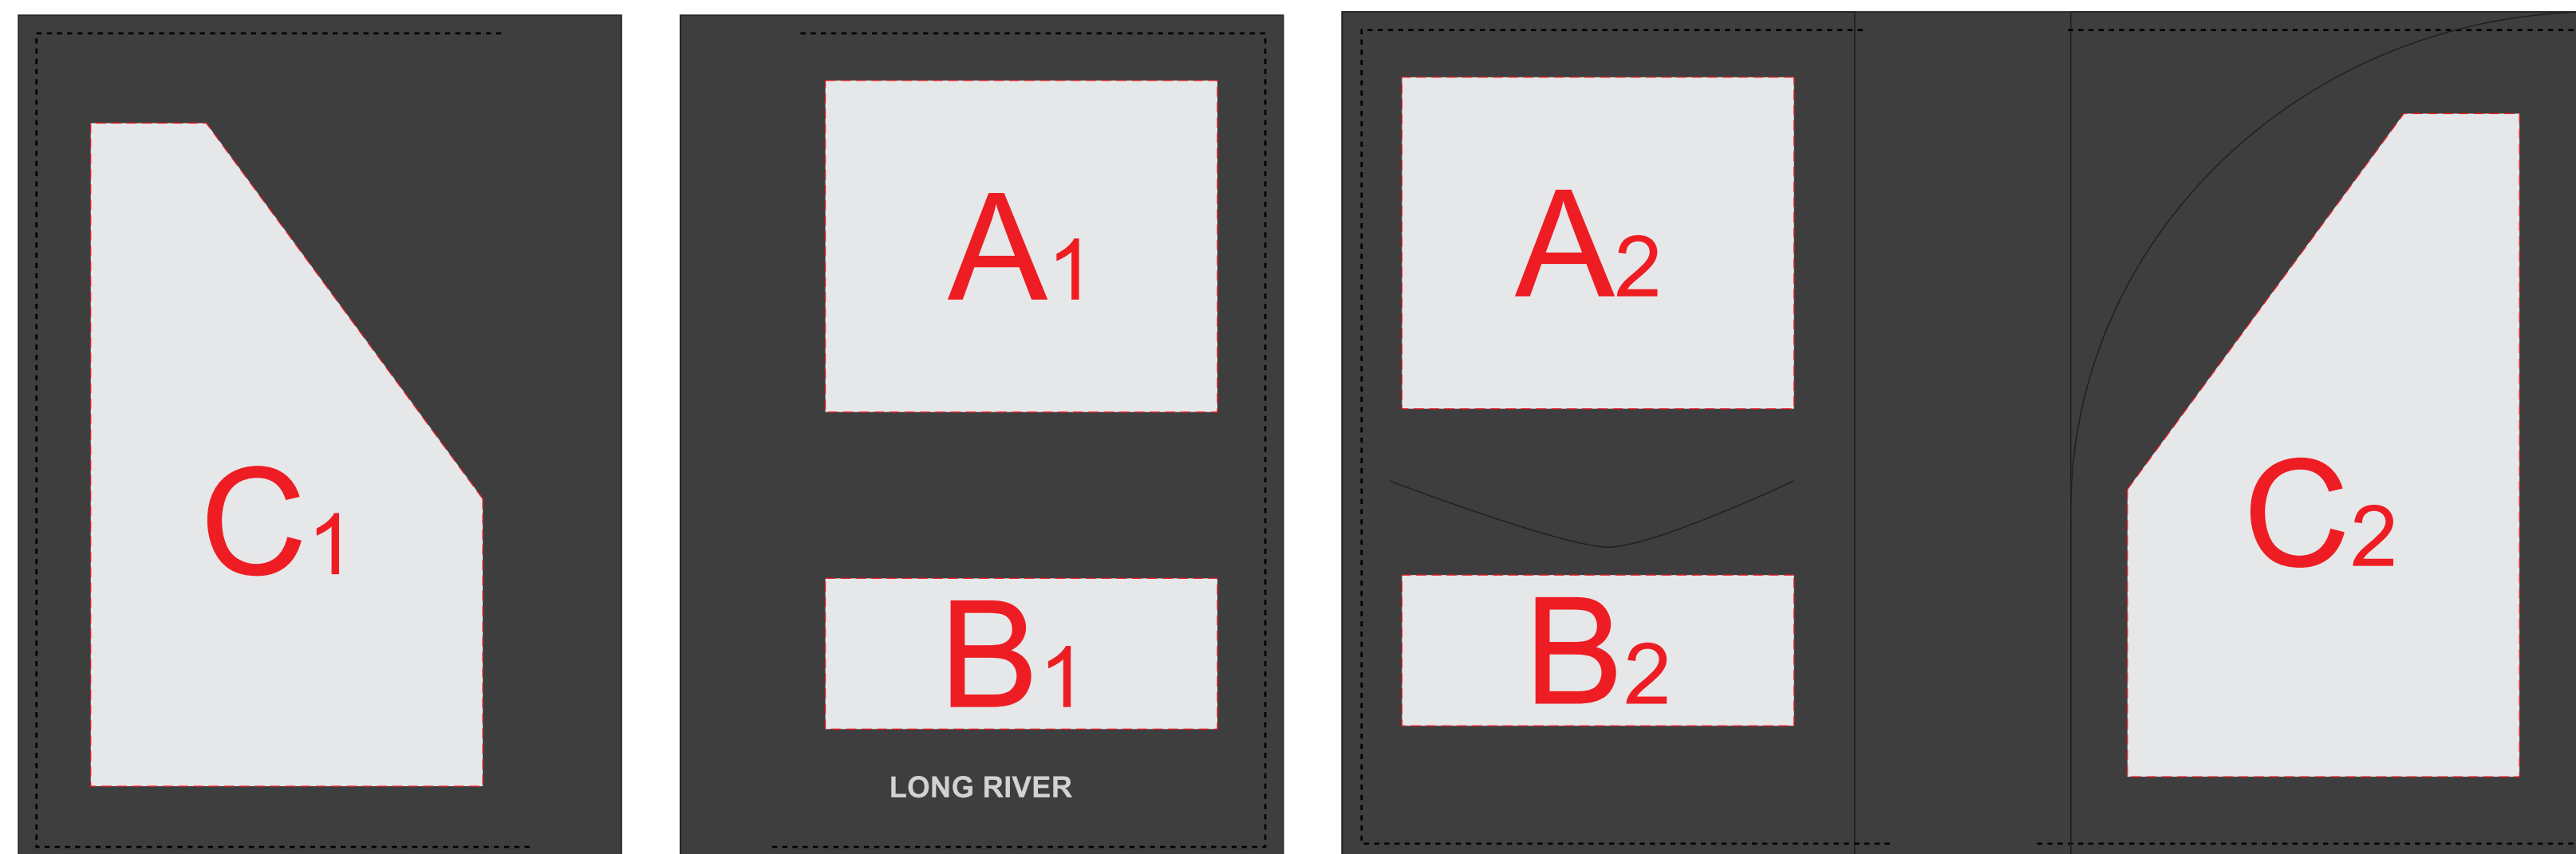

Крышка коробки

A	Вид нанесения	Макс площадь (Ш*В)
	Шильд спектрум	150x150мм
	Металлостикер	170x150мм
	Цифровая печать	235x200мм
	Тиснение	95x95мм

обложка для паспорта

оборот

лицо

внутренний разворот

ключница

внешняя сторона

внутренняя сторона

A	Вид нанесения	Макс площадь (Ш*В)
	Тиснение блинт (производство Оазис)	65x55мм
B	Вид нанесения	Макс площадь (Ш*В)
	Тиснение блинт (производство Оазис)	65x25мм
C	Вид нанесения	Макс площадь (Ш*В)
	Тиснение блинт (производство Оазис)	65x95мм

A	Вид нанесения	Макс площадь (Ш*В)
	Тиснение блинт (производство Оазис)	35x95мм
B	Вид нанесения	Макс площадь (Ш*В)
	Тиснение блинт (производство Оазис)	30x90мм
C	Вид нанесения	Макс площадь (Ш*В)
	Тиснение (от 30 шт)*	33x90мм