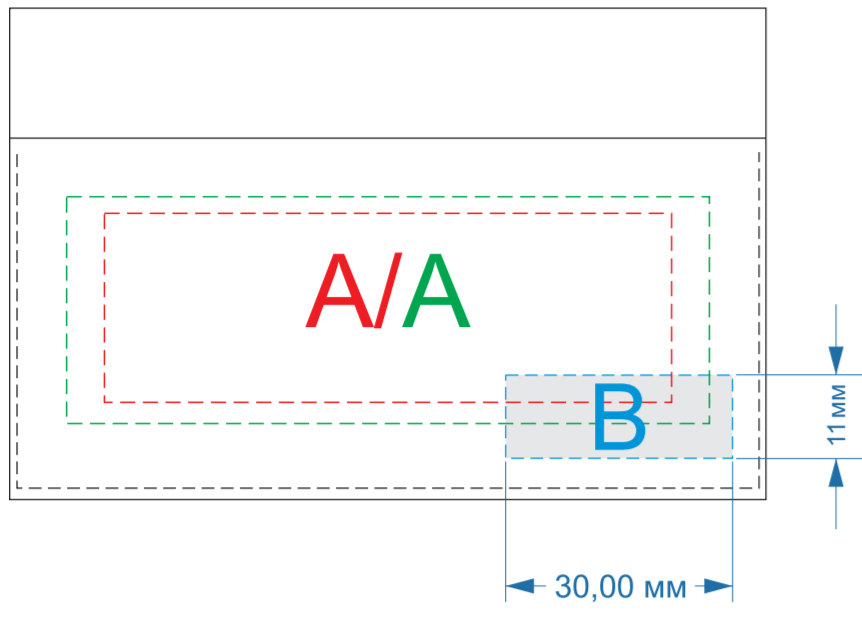

сторона 1

сторона 2

коробка

**Внимание! Нанесение на данном изделии возможно при тираже от 30 шт.**

**Внимание! Трафаретная печать на коробке возможна в 1 цвет - белым, серебряным или золотым цветом**

<b>A</b>	<b>Вид нанесения</b> Тиснение блинт (производство Оазис)	<b>Макс площадь (Ш*В)</b> 75x25мм
	Гравировка	85x30мм

<b>C</b>	<b>Вид нанесения</b> Тиснение блинт (производство Оазис)	<b>Макс площадь (Ш*В)</b> 75x25мм
	Гравировка	85x35мм

<b>B</b>	<b>Вид нанесения</b> Тиснение (в момент кроя, на стороне поставщика)	<b>Макс площадь (Ш*В)</b> 30x11мм

<b>D</b>	<b>Вид нанесения</b> Тиснение (в момент кроя, на стороне поставщика)	<b>Макс площадь (Ш*В)</b> 60x22мм

<b>E</b>	<b>Вид нанесения</b> Тампопечать	<b>Макс площадь (Ш*В)</b> 45x45мм
	Трафаретная печать 1+0	90x70мм
	Цифровая печать на белой основе	110x90мм