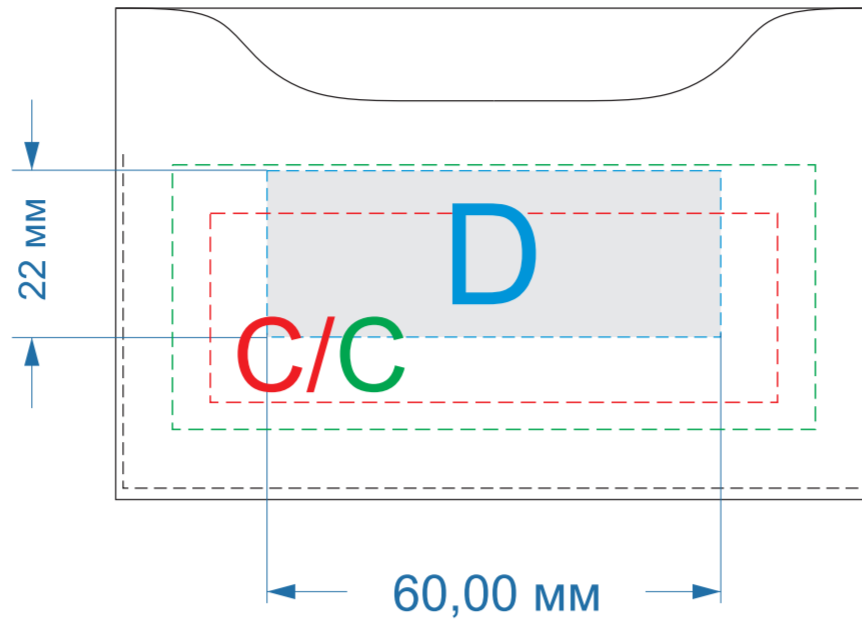

сторона 1

сторона 2

коробка

**Внимание! Нанесение на данном изделии возможно при тираже от 30 шт.**

**Внимание! Трафаретная печать на коробке возможна в 1 цвет - белым, серебряным или золотым цветом**

<b>A</b>	<b>Вид нанесения</b> Тиснение блинт (производство Оазис)	<b>Макс площадь (Ш*В)</b> 75x25мм
	Гравировка	85x30мм

<b>C</b>	<b>Вид нанесения</b> Тиснение блинт (производство Оазис)	<b>Макс площадь (Ш*В)</b> 75x25мм
	Гравировка	85x35мм

<b>B</b>	<b>Вид нанесения</b> Тиснение (в момент кроя, на стороне поставщика)	<b>Макс площадь (Ш*В)</b> 30x11мм

<b>D</b>	<b>Вид нанесения</b> Тиснение (в момент кроя, на стороне поставщика)	<b>Макс площадь (Ш*В)</b> 60x22мм

<b>E</b>	<b>Вид нанесения</b> Тампопечать	<b>Макс площадь (Ш*В)</b> 45x45мм
	Трафаретная печать 1+0	90x70мм
	Цифровая печать на белой основе	110x90мм