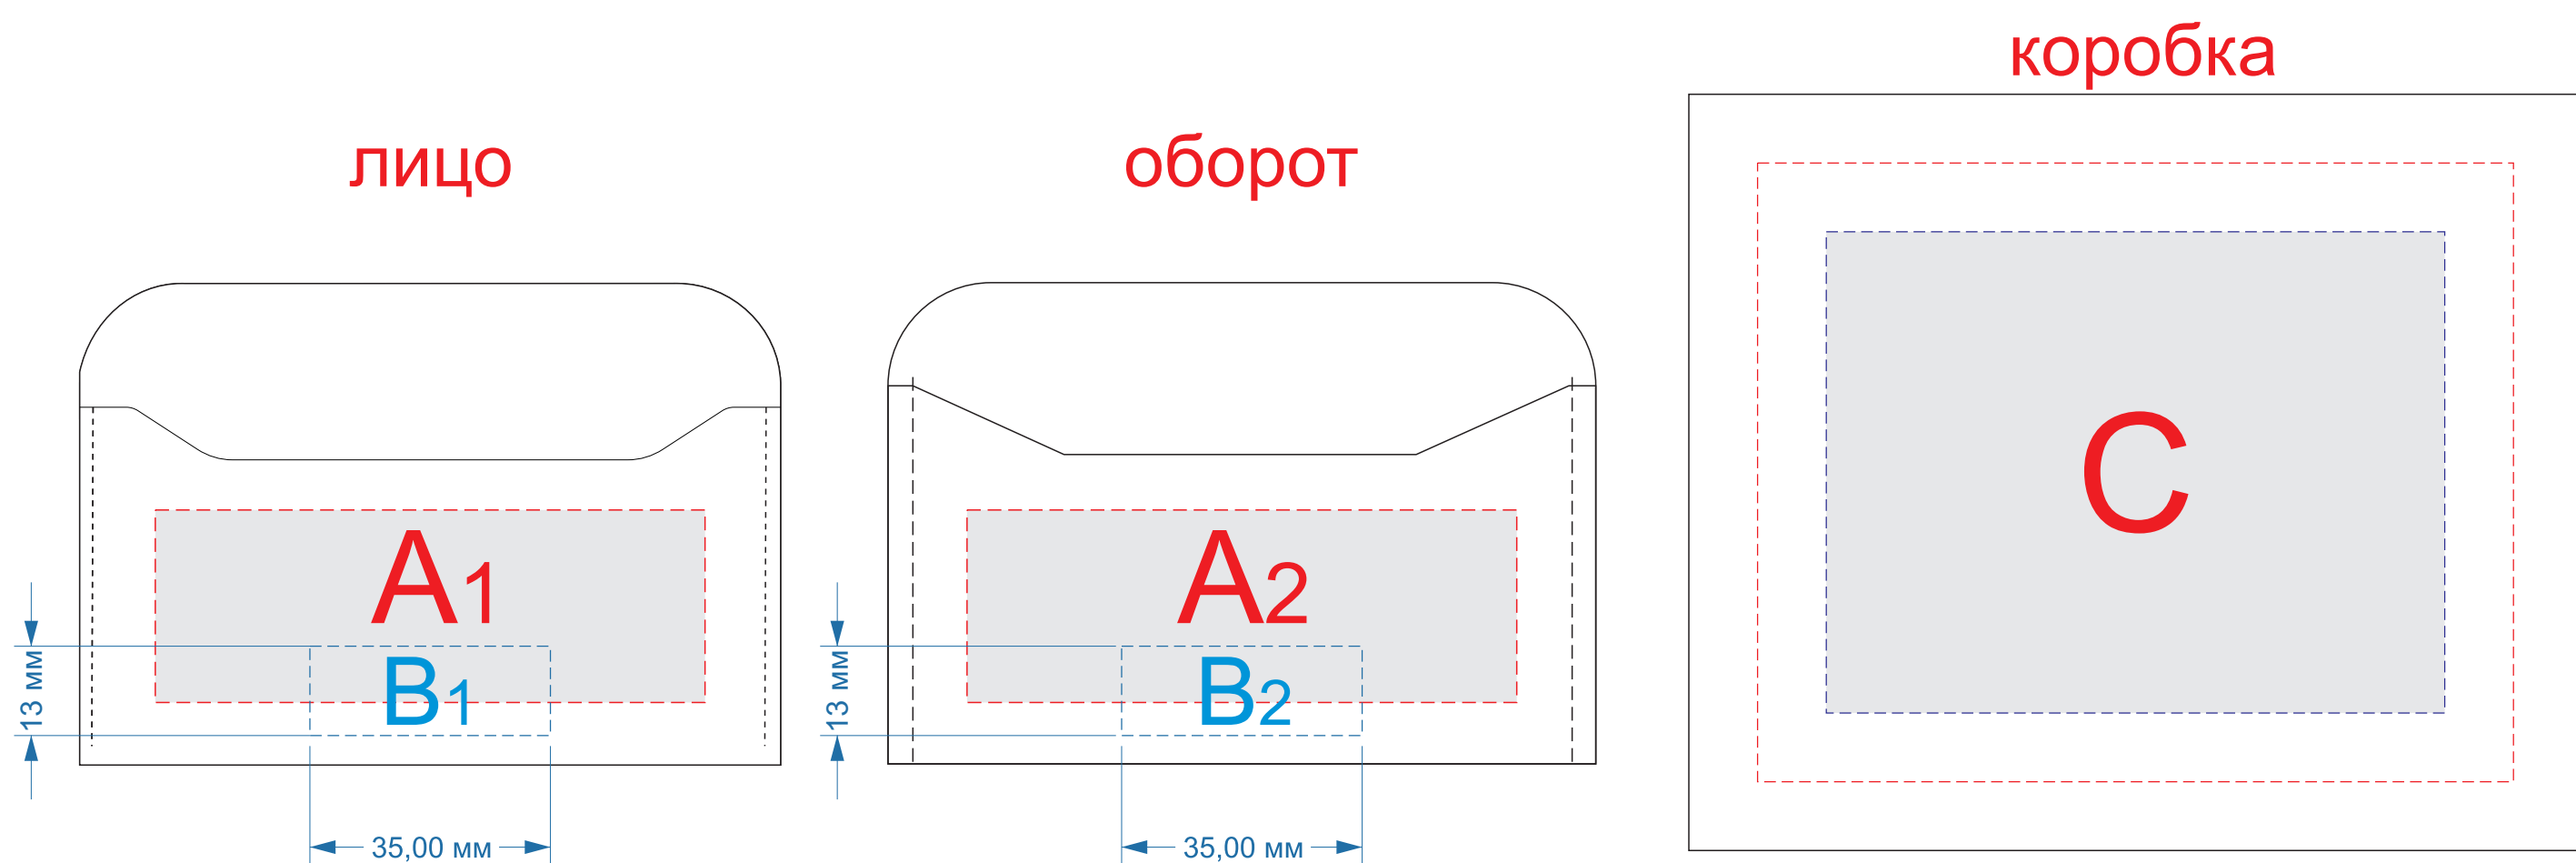

Арт. 660070N,660071N,660072N

Внимание! Нанесение на данном изделии возможно при тираже от 30 шт.

Внимание! Трафаретная печать на коробке возможна в 1 цвет - белым, серебряным или золотым цветом

A	Вид нанесения	Макс площадь (Ш*В)
	Гравировка	80x28мм
	Тиснение блинт	80x28мм

B	Вид нанесения	Макс площадь (Ш*В)
	Тиснение (в момент края)	35x13мм

C	Вид нанесения	Макс площадь (Ш*В)
	Тампопечать	45x45мм
	Трафаретная печать 1+0	90x70мм
	Цифровая печать на белой основе	110x90мм