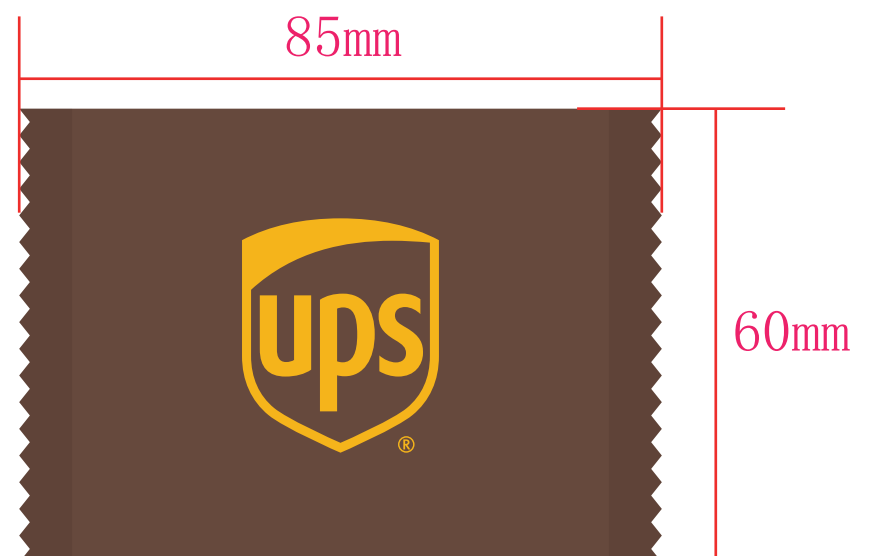

Арт. 100378

в развернутом виде

лицо

оборот

Черная линия - линии сгиба и области максимальной печати

Розовая линия - Печать навылет

Желтым цветом обозначена область наложения в собранном виде

A	Вид нанесения	Макс площадь (Ш*В)
	Сублимация	140x90мм

пример размещения изображения:

в развернутом виде

лицо

85mm

оборот