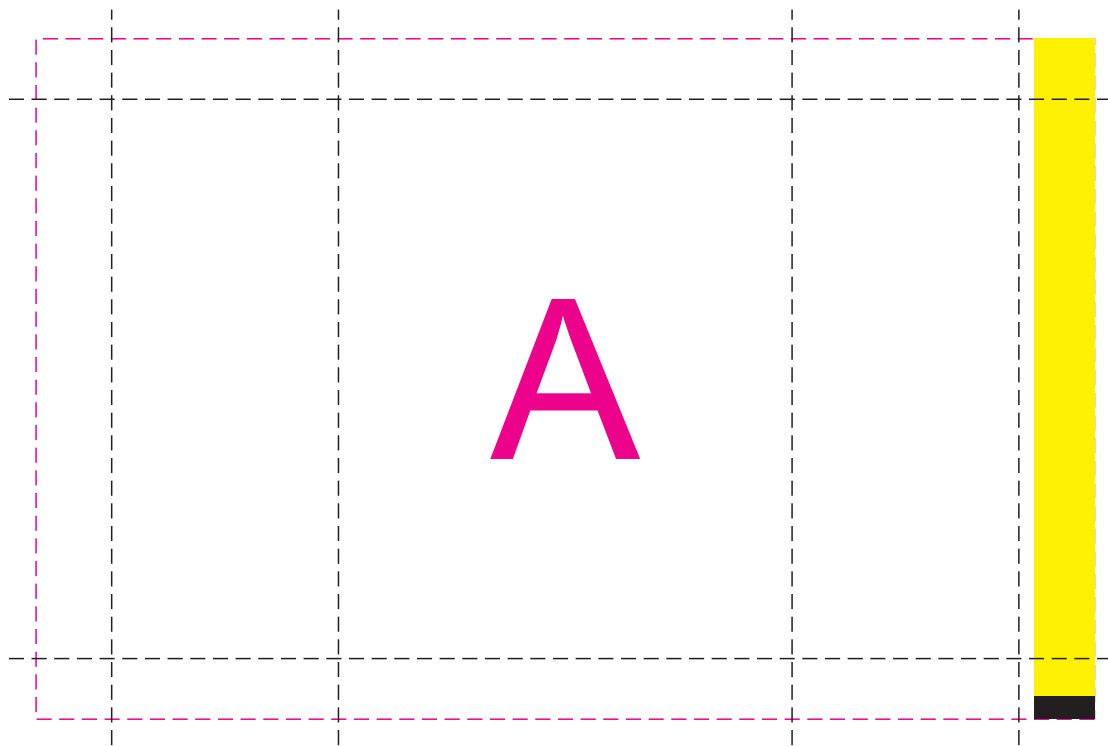

Арт. 100378

в развернутом виде

лицо

оборот

Черная линия - линии сгиба и области максимальной печати

Розовая линия - Печать навылет

Желтым цветом обозначена область наложения в собранном виде

A	Вид нанесения	Макс площадь (Ш*В)
	Сублимация	140x90мм

пример размещения изображения:

в развернутом виде

лицо

85mm

оборот