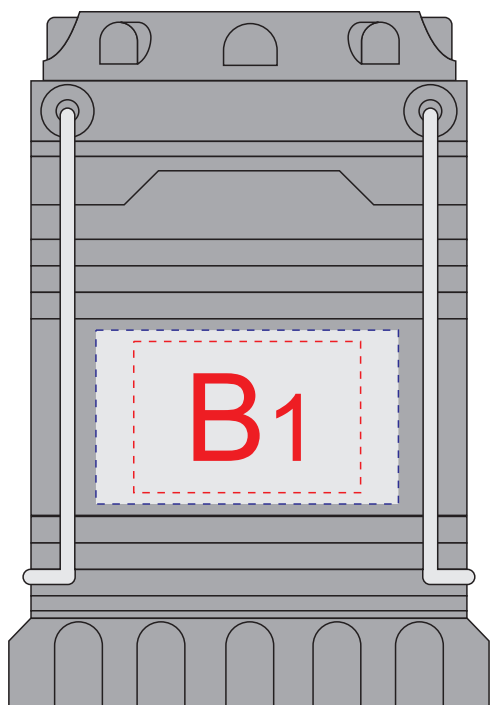

вид сверху

вид сбоку 1

вид сбоку 2

<b>A</b>	<b>Вид нанесения</b>	<b>Макс площадь (Ш*В)</b>
	Тампопечать	40x40мм
	Цифровая печать	40x40мм
	УФ печать	35x35мм

<b>B</b>	<b>Вид нанесения</b>	<b>Макс площадь (Ш*В)</b>
	Тампопечать	30x20мм
	Цифровая печать	40x23мм