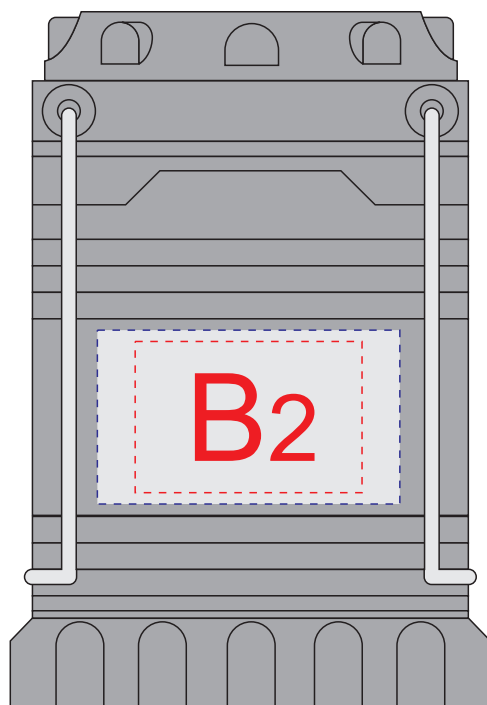

вид сверху

вид сбоку 1

вид сбоку 2

<b>A</b>	<b>Вид нанесения</b>	<b>Макс площадь (Ш*В)</b>
	Тампопечать	40x40мм
	Цифровая печать	40x40мм
	УФ печать	35x35мм

<b>B</b>	<b>Вид нанесения</b>	<b>Макс площадь (Ш*В)</b>
	Тампопечать	30x20мм
	Цифровая печать	40x23мм