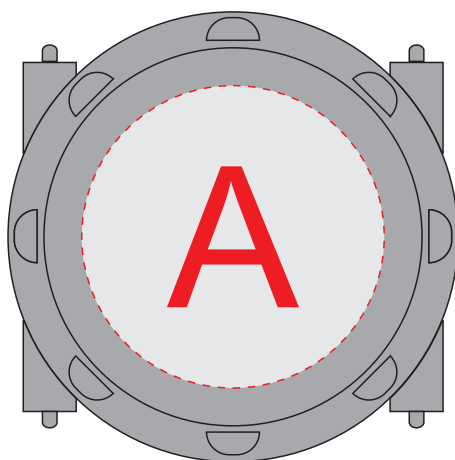

вид сверху

вид сбоку 1

вид сбоку 2

<b>A</b>	<b>Вид нанесения</b>	<b>Макс площадь (Ш*В)</b>
	Тампопечать	40x40мм
	Цифровая печать	40x40мм
	УФ печать	35x35мм

<b>B</b>	<b>Вид нанесения</b>	<b>Макс площадь (Ш*В)</b>
	Тампопечать	30x20мм
	Цифровая печать	40x23мм