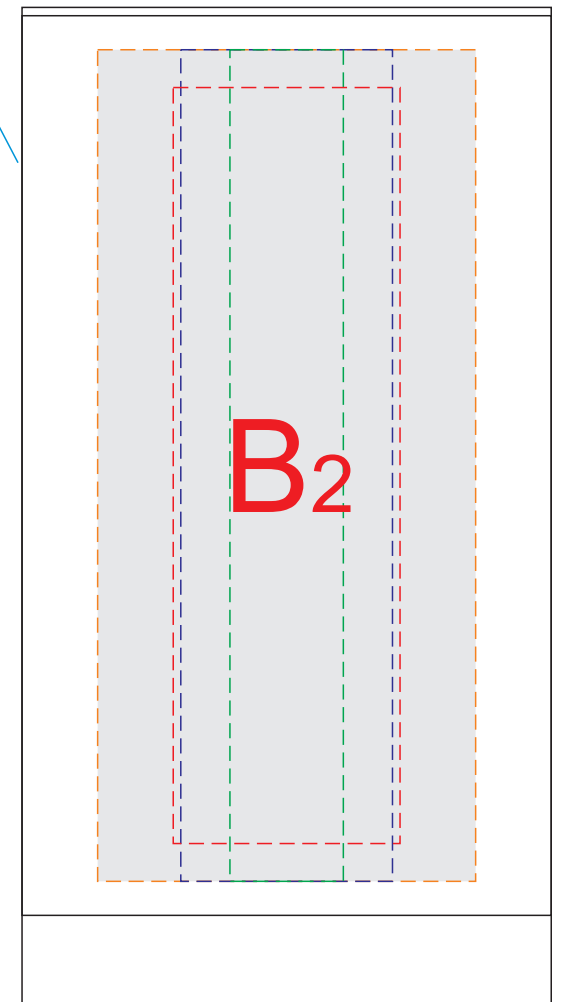

вид спереди

вид сзади

вид справа

вид слева

A	Вид нанесения	Макс площадь (Ш*В)
	Тампопечать	30x50мм
	Гравировка	28x80мм
	Уф печать	15x80мм
	Цифровая печать	50x80мм
	УФ DTF	50x80мм

B	Вид нанесения	Макс площадь (Ш*В)
	Тампопечать	30x50мм
	Гравировка	28x100мм
	Уф печать	15x110мм
	Цифровая печать	50x110мм
	УФ DTF	50x110мм

вид сзади