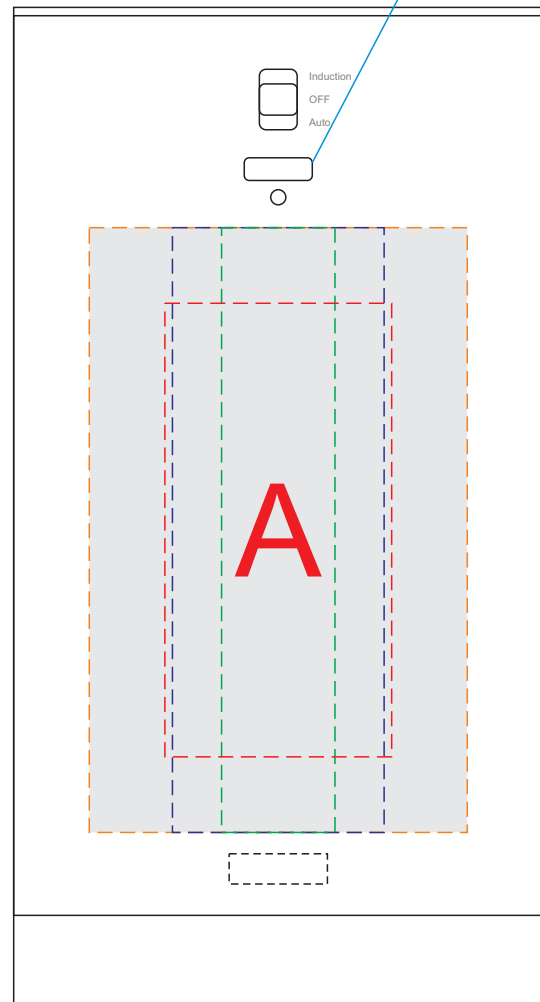

вид спереди

вид сзади

вид справа

вид слева

A	Вид нанесения	Макс площадь (Ш*В)
	Тампопечать	30x50мм
	Гравировка	28x80мм
	Уф печать	15x80мм
	Цифровая печать	50x80мм
	УФ DTF	50x80мм

B	Вид нанесения	Макс площадь (Ш*В)
	Тампопечать	30x50мм
	Гравировка	28x100мм
	Уф печать	15x110мм
	Цифровая печать	50x110мм
	УФ DTF	50x110мм

вид сзади