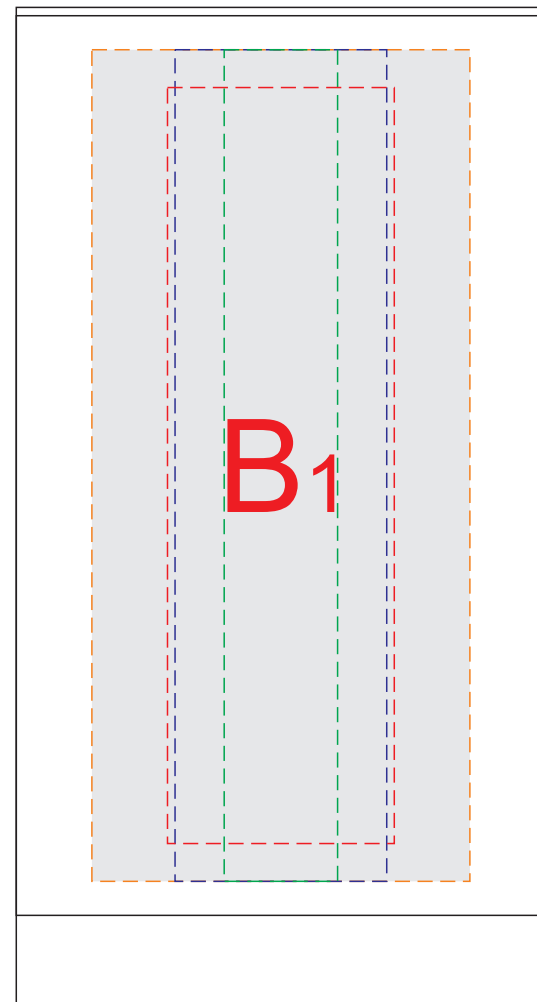

вид спереди

вид сзади

вид справа

вид слева

A	Вид нанесения	Макс площадь (Ш*В)
	Тампопечать	30x50мм
	Гравировка	28x80мм
	Уф печать	15x80мм
	Цифровая печать	50x80мм
	УФ DTF	50x80мм

B	Вид нанесения	Макс площадь (Ш*В)
	Тампопечать	30x50мм
	Гравировка	28x100мм
	Уф печать	15x110мм
	Цифровая печать	50x110мм
	УФ DTF	50x110мм

вид сзади