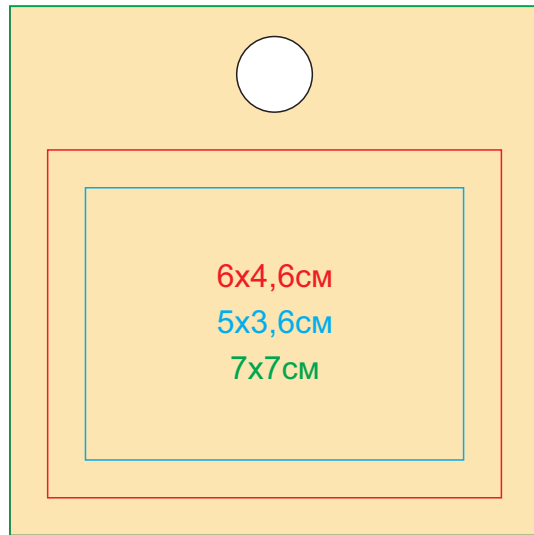

# Ёлочное украшение SQUARE

арт. 48001

Методы нанесения: гравировка, тампопечать (тах в 1 цвет - золото, серебро, чёрный, белый в два удара), УФ-печать

**Цвет и качество гравировки зависят от материала изделия**

Лицо

Оборот