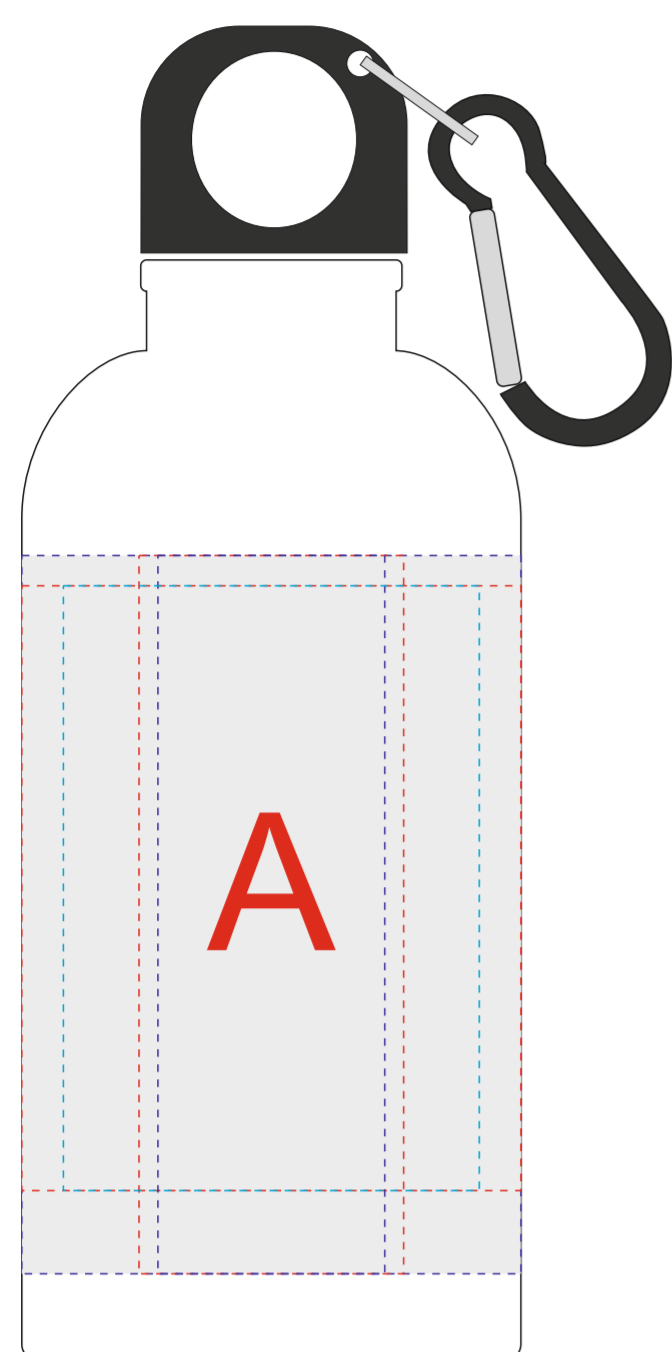

Арт. 100860

гравировка серебро
(у 10086081 темная)

Внимание!

Позиционирование крышки и карабина по отношению к логотипу невозможно ввиду технических особенностей изделия и процесса печати. Круговая трафаретная печать и круговая гравировка не стыкуются.

Образец для круговой гравировки

Образец для круговой трафаретной печати

А	Вид нанесения	Макс площадь (Ш*В)
	Тампопечать	35x50мм
	Круговая трафаретная печать 1+0	195x80мм
	Гравировка	30x100мм
	Гравировка XL (кроме арт.10086081)	55x80мм
	Круговая гравировка	205x95мм
	УФ DTF	55x80мм

масштаб 1:2