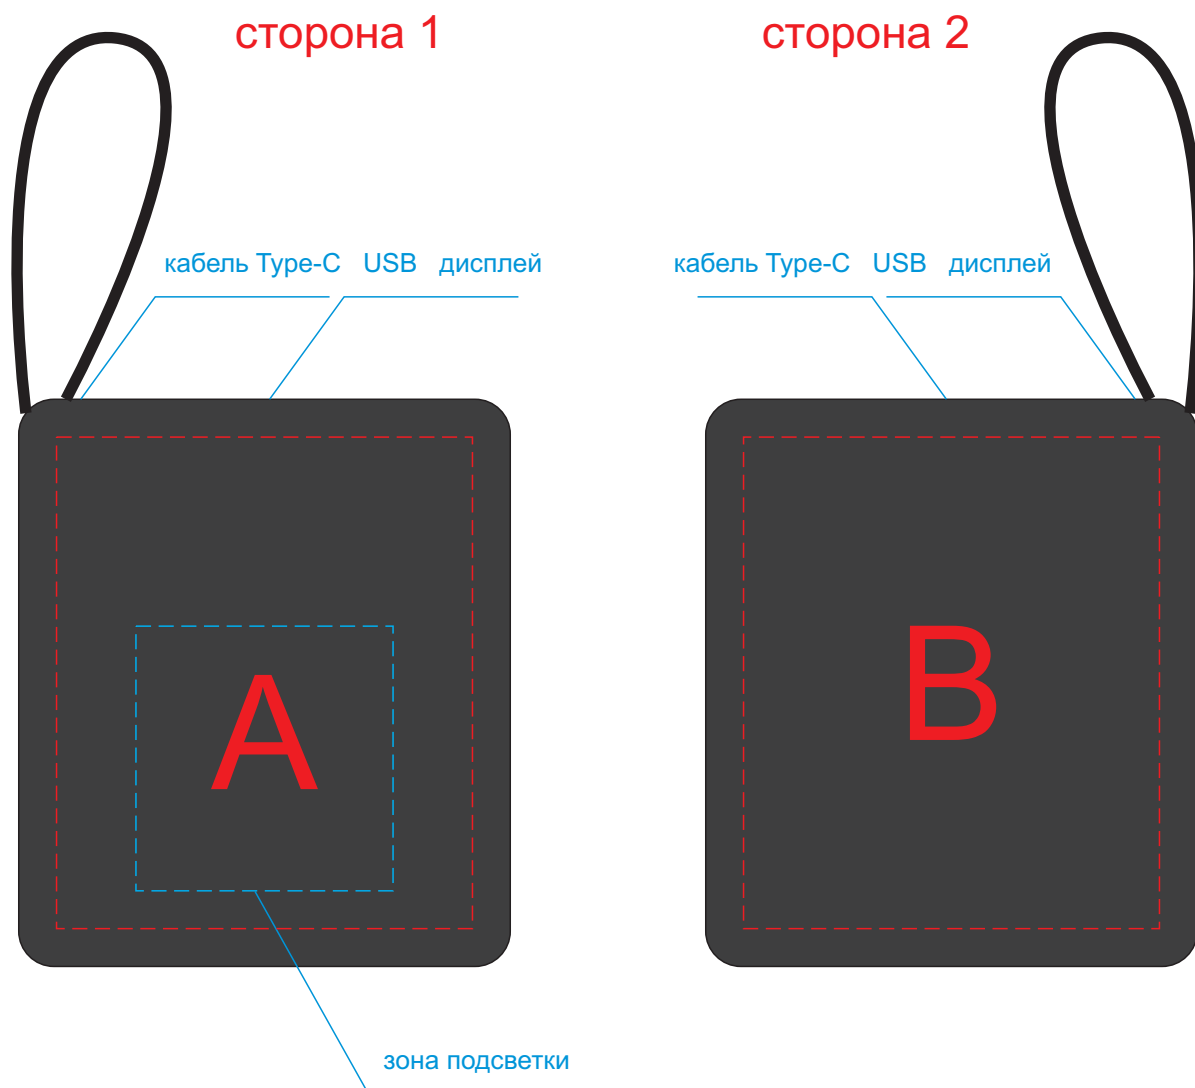

Арт. 872957

A	Вид нанесения	Макс площадь (Ш*В)
	Гравировка	34x35мм
	Уф печать	55x65мм

B	Вид нанесения	Макс площадь (Ш*В)
	Уф печать	55x65мм