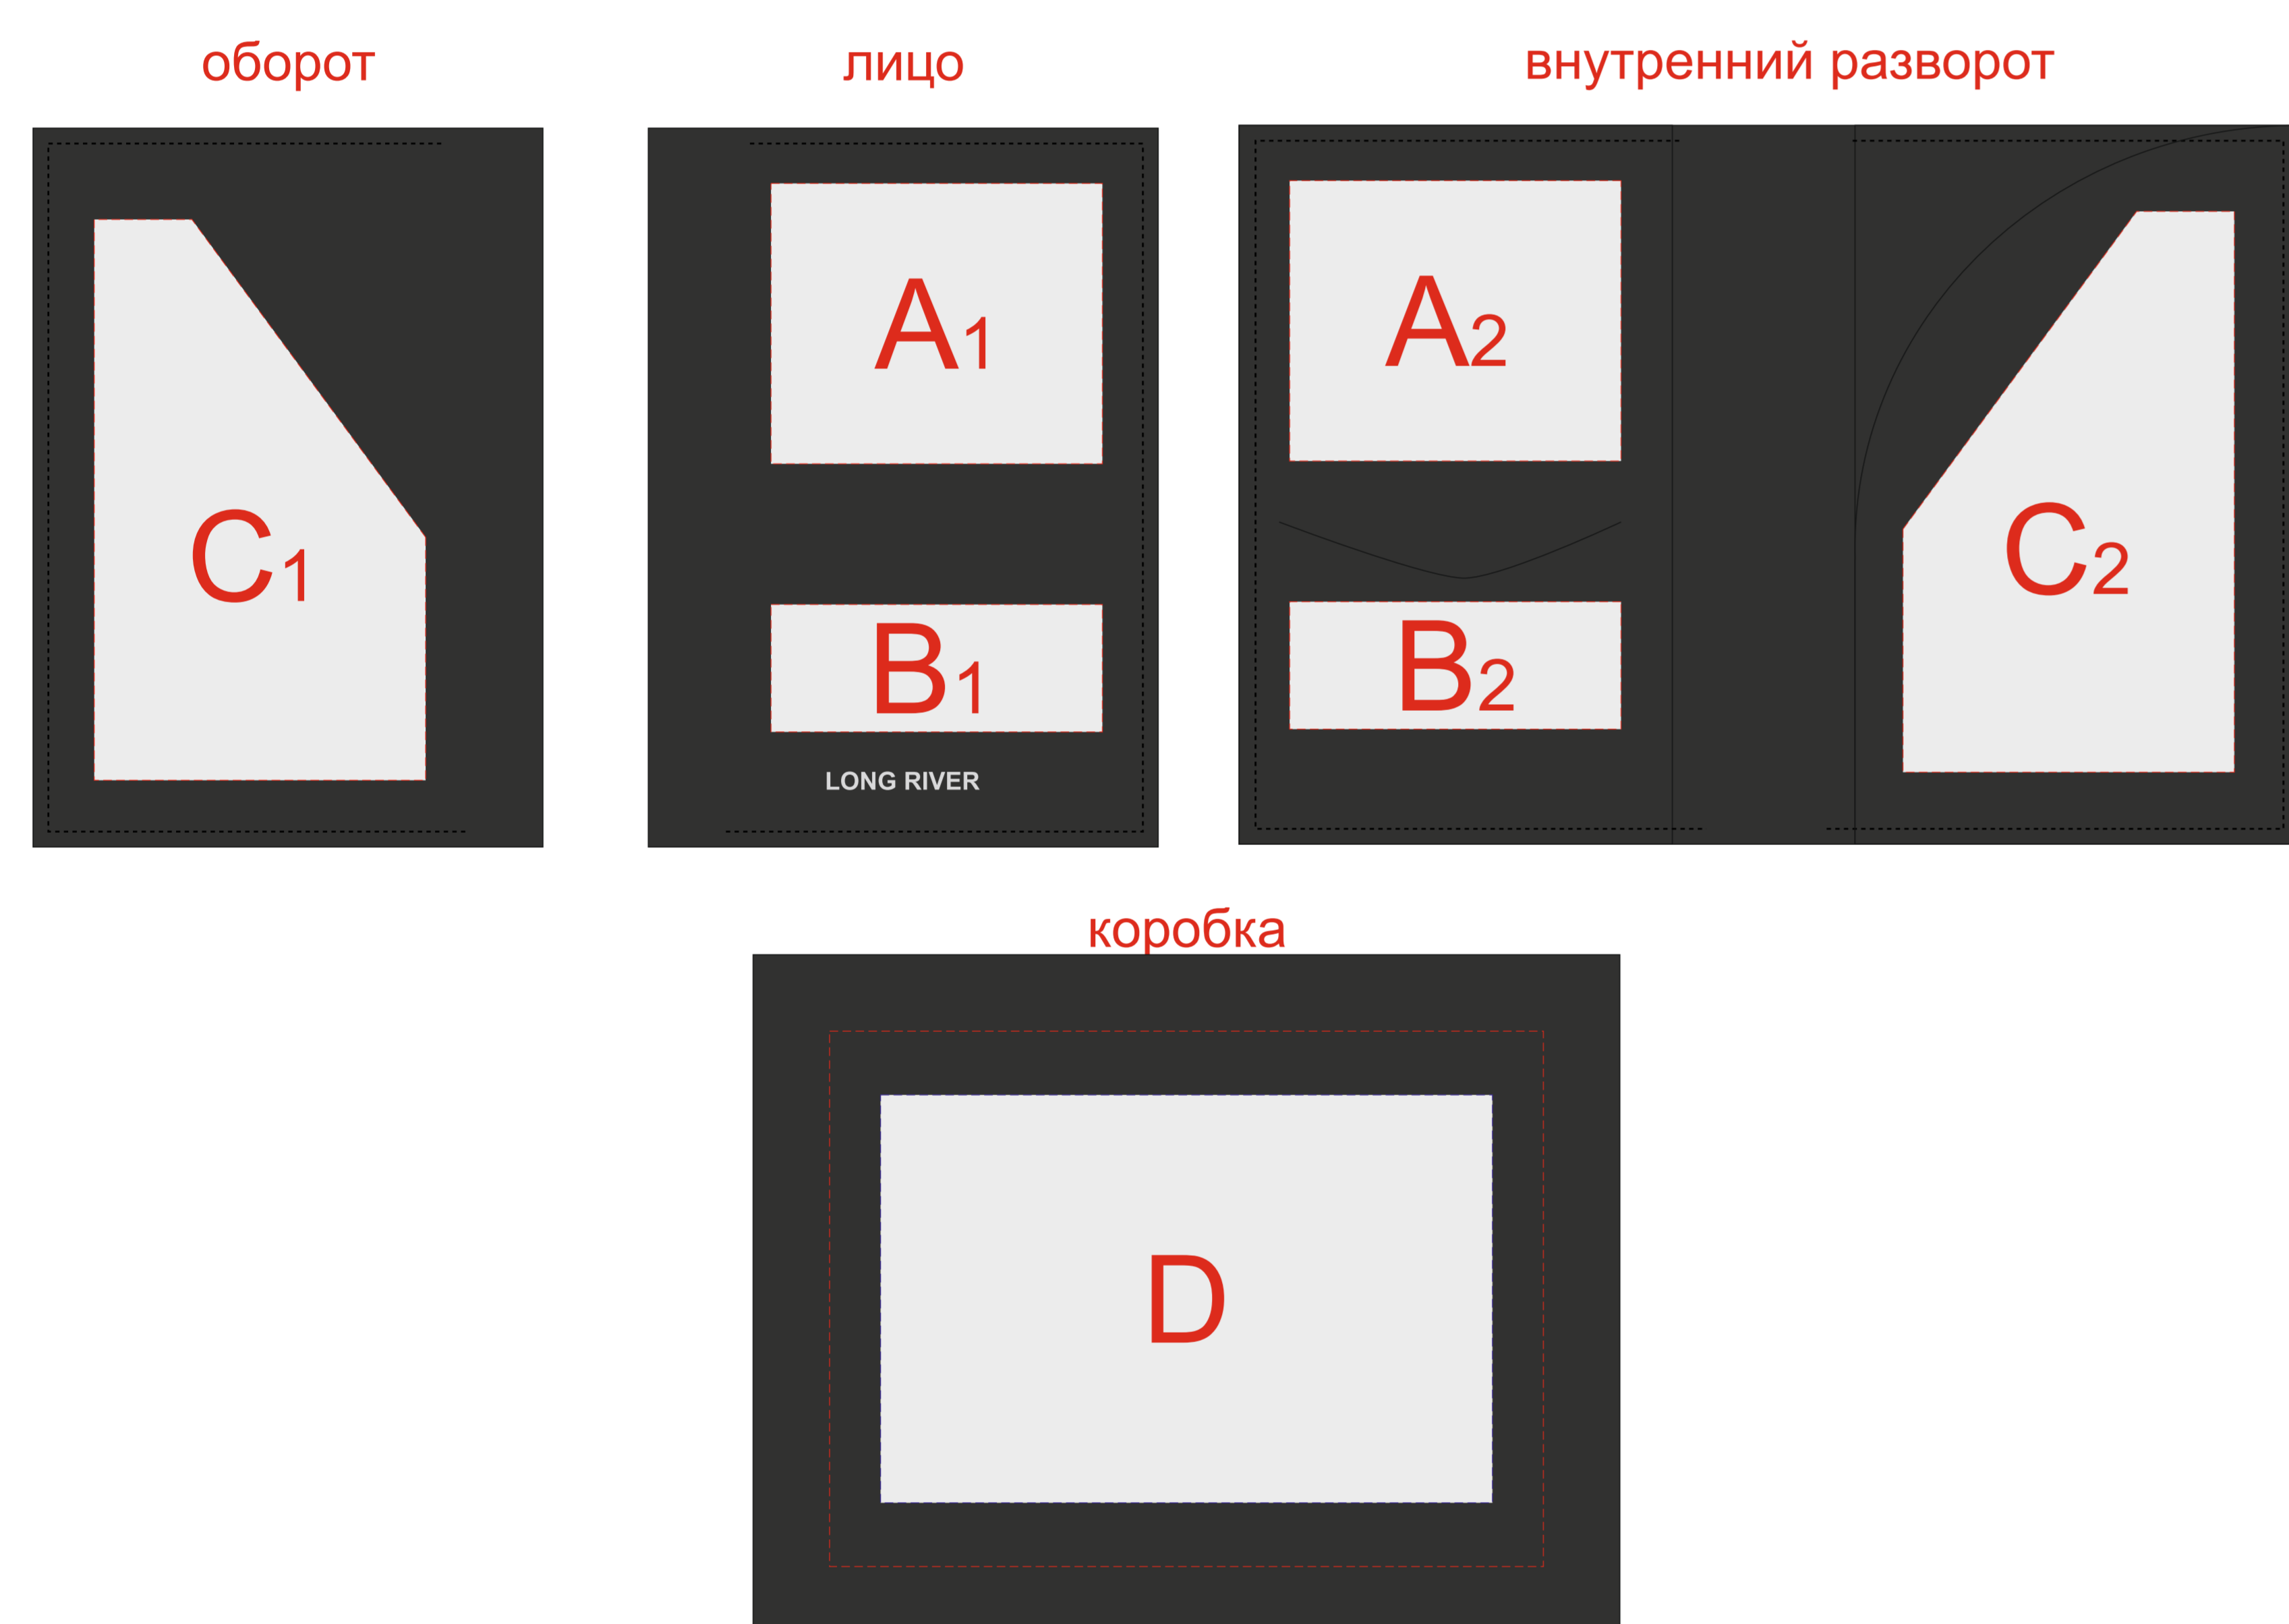

Крышка коробки

A	Вид нанесения	Макс площадь (Ш*В)
	Шильд спектрум	150x150мм
	Металлостикер	170x150мм
	Цифровая печать	235x200мм
	Тиснение	95x95мм

Внимание! Трафаретная печать на коробке возможна в 1 цвет - белым, серебряным или золотым цветом

A	Вид нанесения	Макс площадь (Ш*В)
	Тиснение блинт	65x55мм
B	Вид нанесения	Макс площадь (Ш*В)
	Тиснение блинт	65x25мм
C	Вид нанесения	Макс площадь (Ш*В)
	Тиснение блинт	65x95мм
D	Вид нанесения	Макс площадь (Ш*В)
	Тампопечать	45x45мм
	Трафаретная печать 1+0	120x80мм
	Цифровая печать на белой основе	140x105мм

C

Внимание! Допускается незначительный ореол клея вокруг изображения при печати методом термотрансфера.

A	Вид нанесения	Макс площадь (Ш*В)
	Термотрансфер	35x35мм
	DTF (текстиль)	35x35мм
B	Вид нанесения	Макс площадь (Ш*В)
	Термотрансфер	30x100мм
	DTF (текстиль)	30x100мм
C	Вид нанесения	Макс площадь (Ш*В)
	Термотрансфер	15x200мм
	DTF (текстиль)	15x200мм