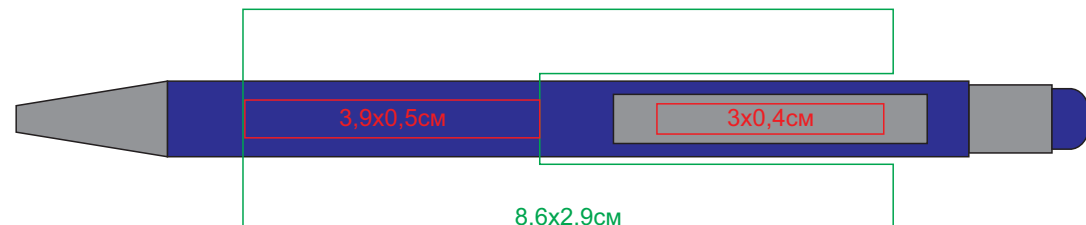

Ручка шариковая FACTOR TOUCH со стилусом, металл, пластик, софт-покрытие

арт. 40393

Методы нанесения: гравировка, круговая гравировка

40393/08/47

40393/24/47

40393/29/47

40393/35/47