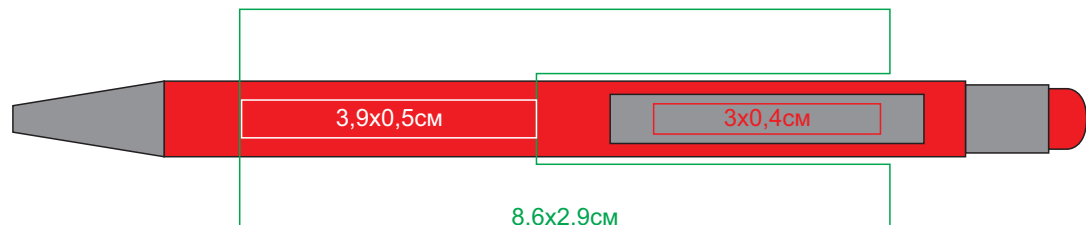

Ручка шариковая FACTOR TOUCH со стилусом, металл, пластик, софт-покрытие

арт. 40393

Методы нанесения: гравировка, круговая гравировка

40393/08/47

40393/24/47

40393/29/47

40393/35/47