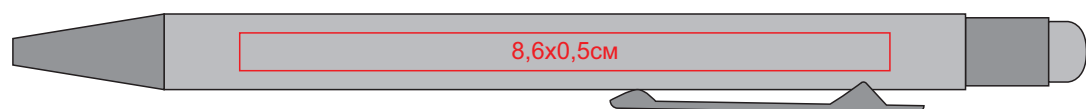

Ручка шариковая FACTOR TOUCH со стилусом, металл, пластик, софт-покрытие

арт. 40393

Методы нанесения: гравировка, круговая гравировка

40393/08/47

40393/24/47

40393/29/47

40393/35/47