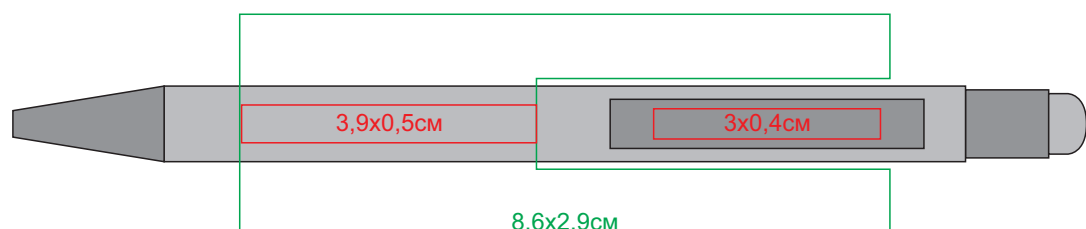

Ручка шариковая FACTOR TOUCH со стилусом, металл, пластик, софт-покрытие

арт. 40393

Методы нанесения: гравировка, круговая гравировка

40393/08/47

40393/24/47

40393/29/47

40393/35/47