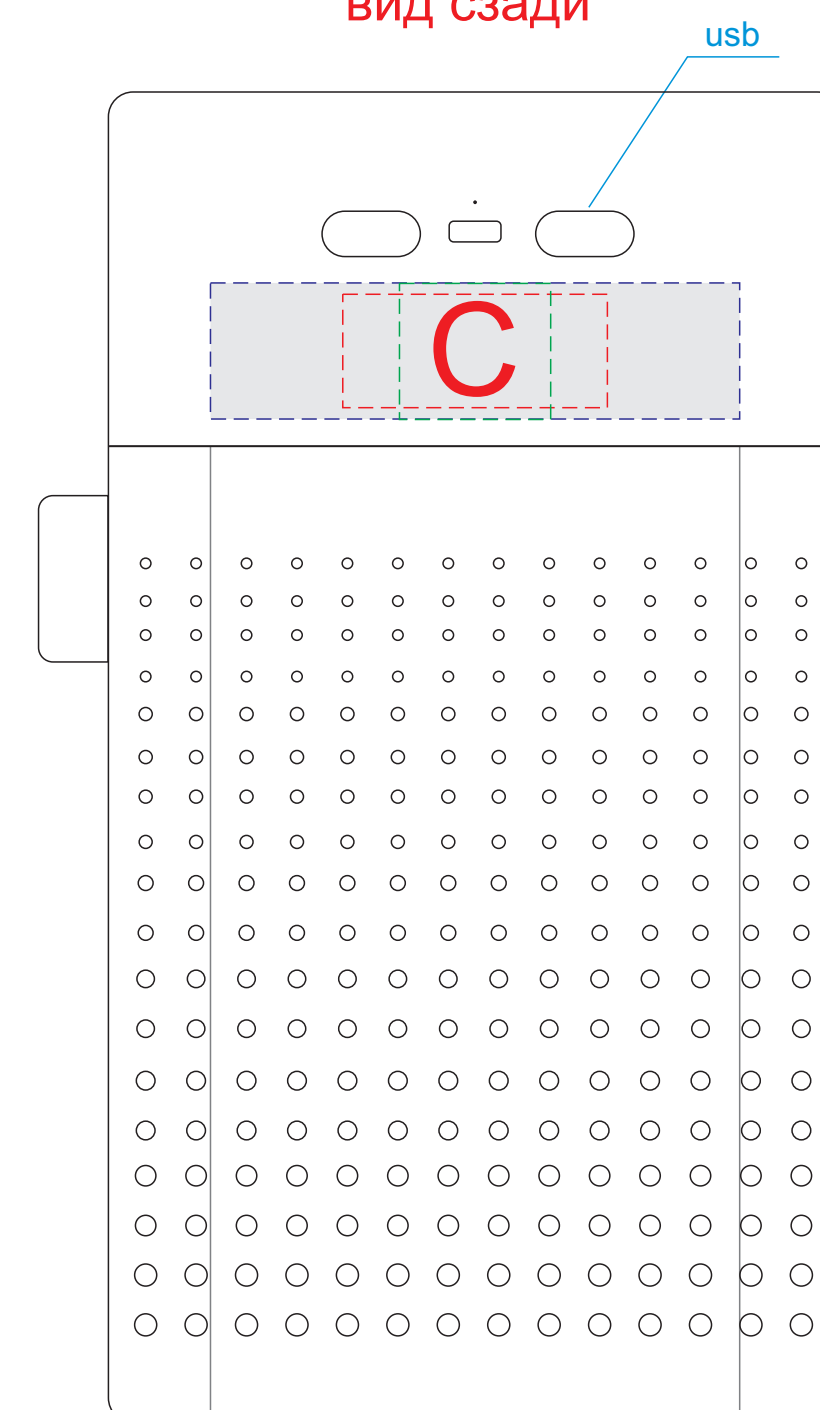

вид спереди

вид справа

вид слева

вид сзади

A	Вид нанесения	Макс площадь (Ш*В)
	Цифровая печать	70x35мм
	УФ DTF	70x35мм

B	Вид нанесения	Макс площадь (Ш*В)
	Тампопечать	35x30мм
	Уф печать	20x35мм
	Цифровая печать	70x35мм
	УФ DTF	70x35мм

C	Вид нанесения	Макс площадь (Ш*В)
	Тампопечать	35x15мм
	Уф печать	20x18мм
	Цифровая печать	70x18мм
	УФ DTF	70x18мм

вид спереди