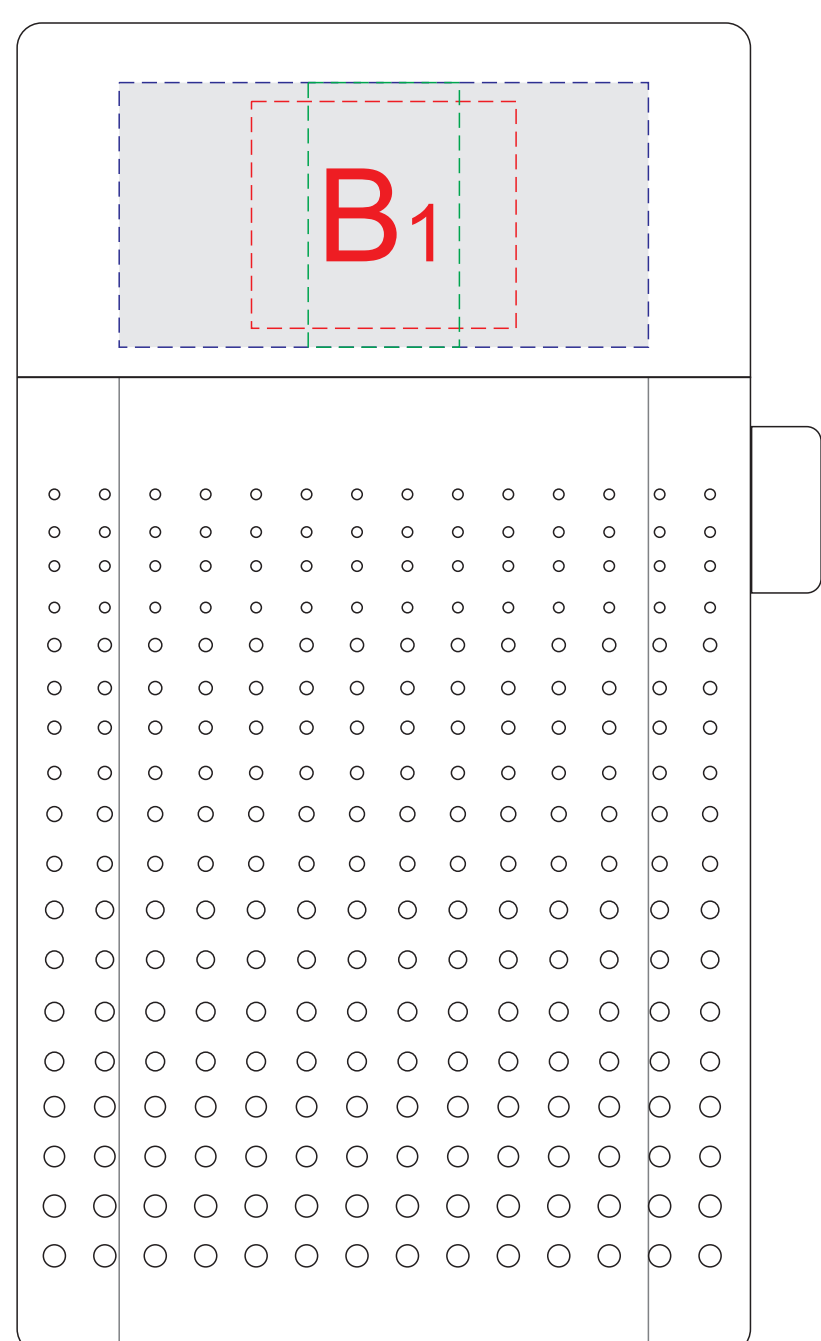

вид спереди

вид справа

вид слева

вид сзади

A	Вид нанесения	Макс площадь (Ш*В)
	Цифровая печать	70x35мм
	УФ DTF	70x35мм

B	Вид нанесения	Макс площадь (Ш*В)
	Тампопечать	35x30мм
	Уф печать	20x35мм
	Цифровая печать	70x35мм
	УФ DTF	70x35мм

C	Вид нанесения	Макс площадь (Ш*В)
	Тампопечать	35x15мм
	Уф печать	20x18мм
	Цифровая печать	70x18мм
	УФ DTF	70x18мм

вид спереди