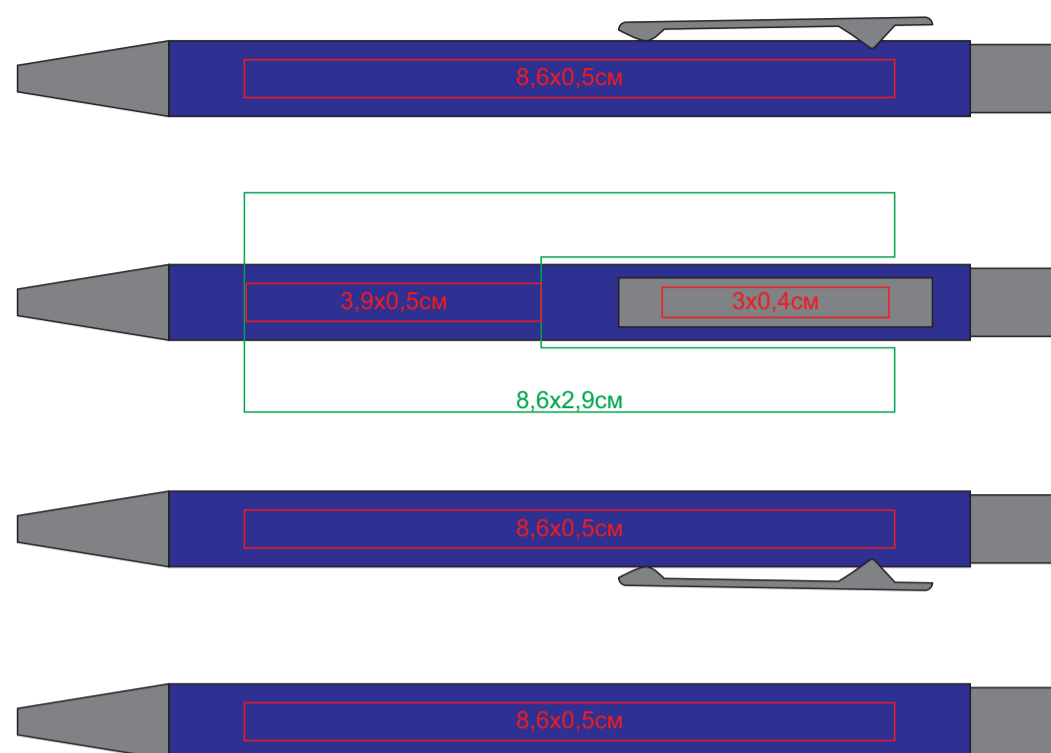

Ручка шариковая FACTOR, металл, пластик, софт-покрытие  
арт. 40392

Методы нанесения: гравировка, круговая гравировка

40392/08/30

40392/24/30

40392/05/30

40392/15/30

40392/03/30

40392/22/30

40392/29/30

40392/35/30