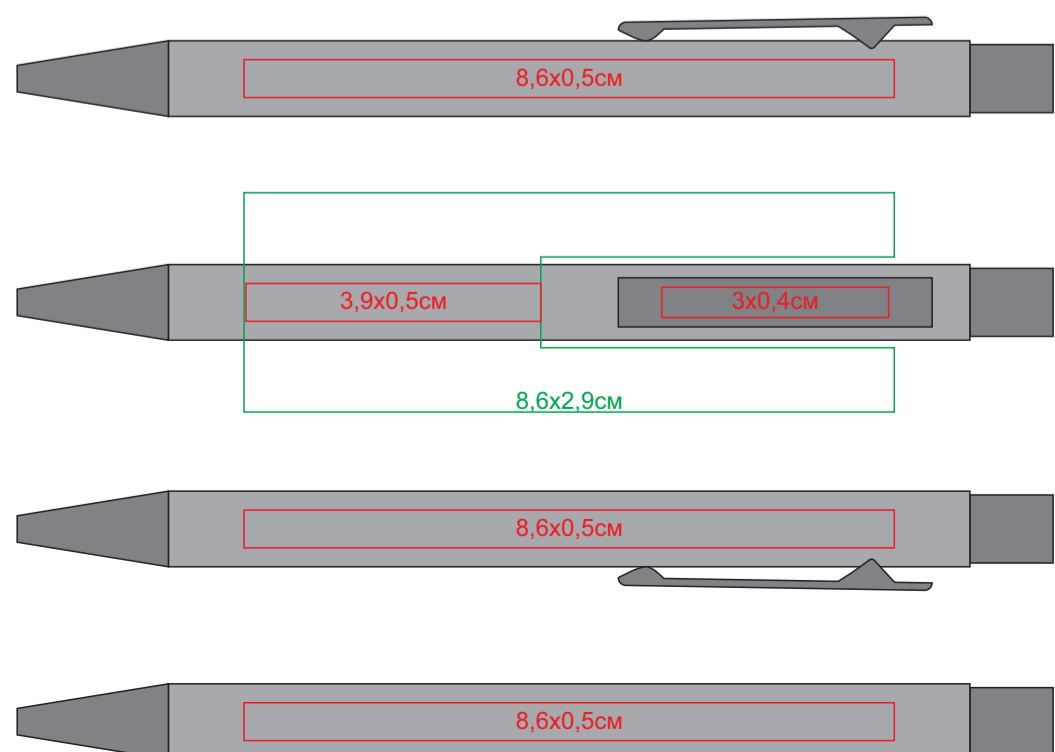

Ручка шариковая FACTOR, металл, пластик, софт-покрытие  
арт. 40392

Методы нанесения: гравировка, круговая гравировка

40392/08/30

40392/24/30

40392/05/30

40392/15/30

40392/03/30

40392/22/30

40392/29/30

40392/35/30