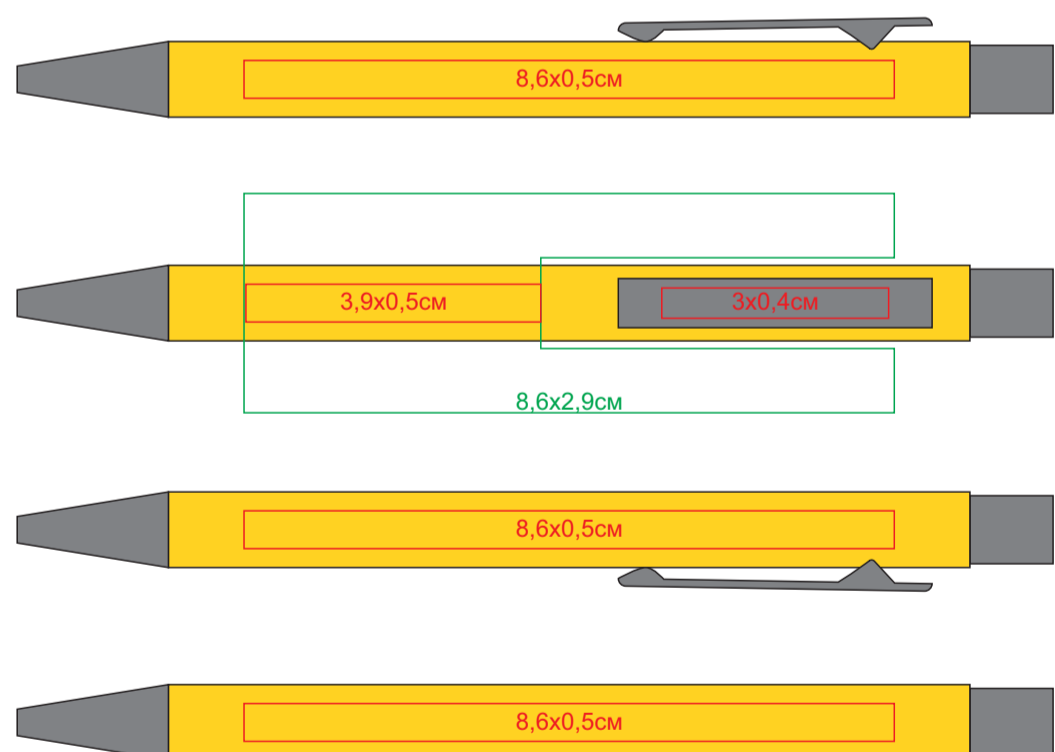

Ручка шариковая FACTOR, металл, пластик, софт-покрытие  
арт. 40392

Методы нанесения: гравировка, круговая гравировка

40392/08/30

40392/24/30

40392/05/30

40392/15/30

40392/03/30

40392/22/30

40392/29/30

40392/35/30