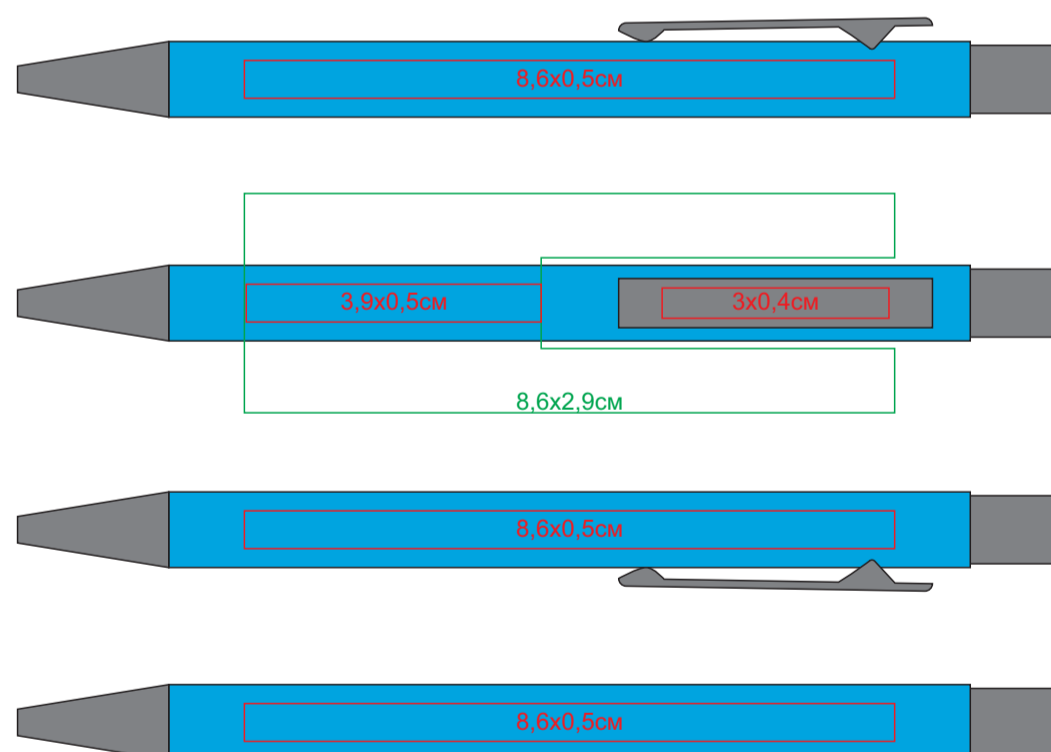

Ручка шариковая FACTOR, металл, пластик, софт-покрытие  
арт. 40392

Методы нанесения: гравировка, круговая гравировка

40392/08/30

40392/24/30

40392/05/30

40392/15/30

40392/03/30

40392/22/30

40392/29/30

40392/35/30