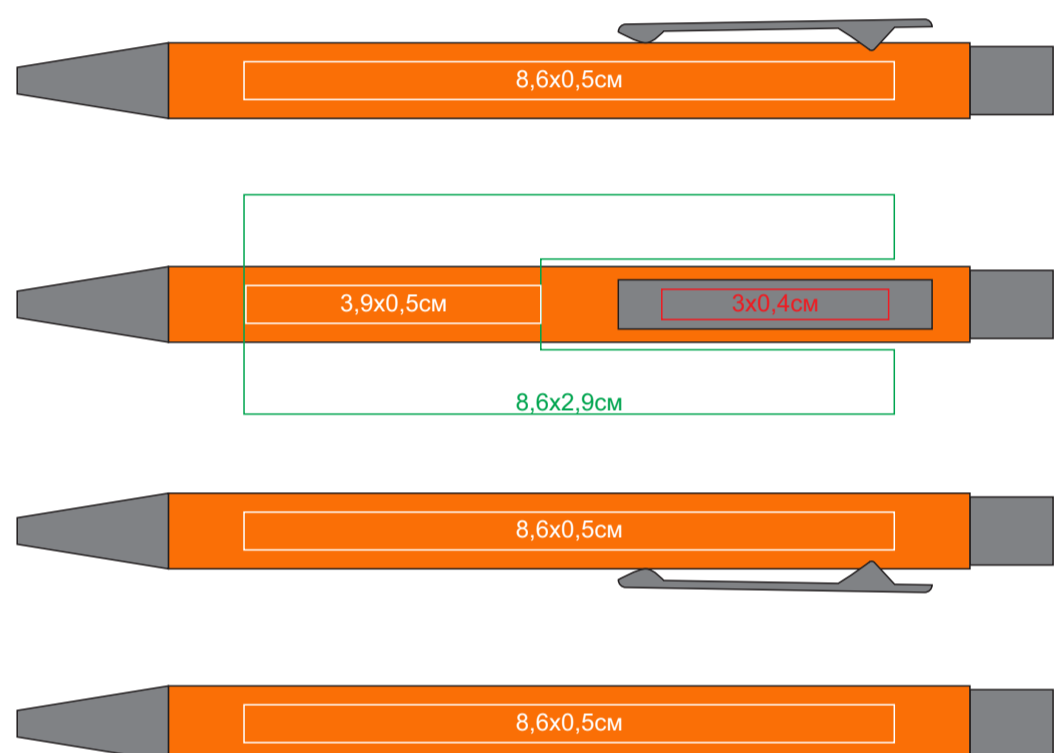

Ручка шариковая FACTOR, металл, пластик, софт-покрытие  
арт. 40392

Методы нанесения: гравировка, круговая гравировка

40392/08/30

40392/24/30

40392/05/30

40392/15/30

40392/03/30

40392/22/30

40392/29/30

40392/35/30