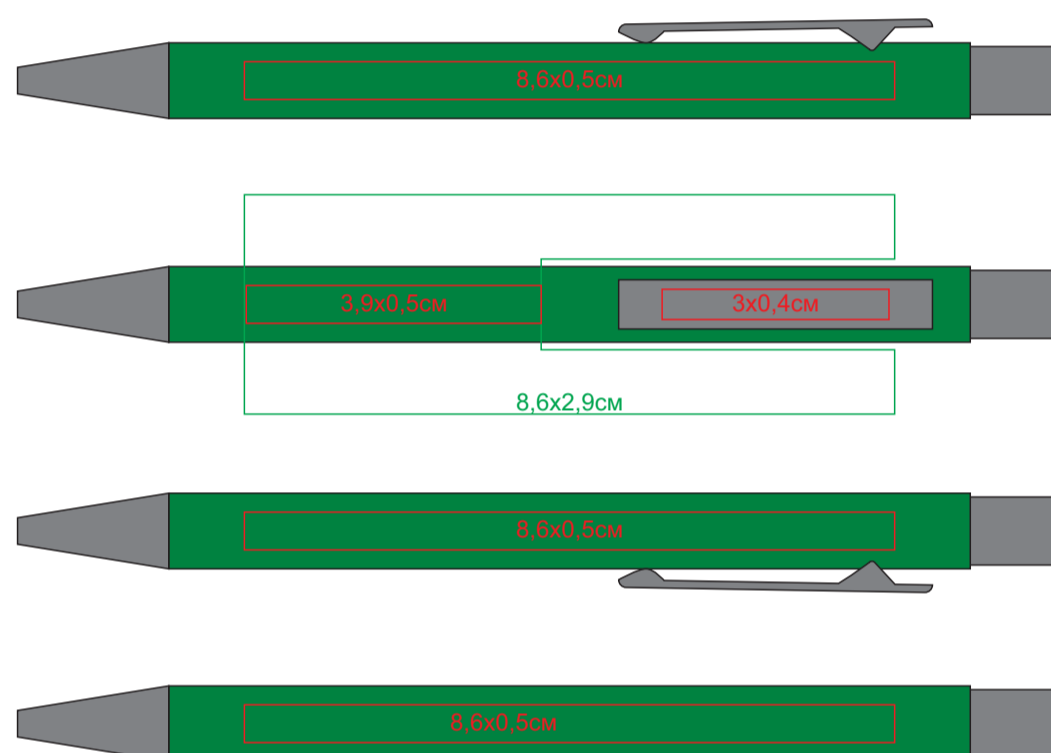

Ручка шариковая FACTOR, металл, пластик, софт-покрытие  
арт. 40392

Методы нанесения: гравировка, круговая гравировка

40392/08/30

40392/24/30

40392/05/30

40392/15/30

40392/03/30

40392/22/30

40392/29/30

40392/35/30