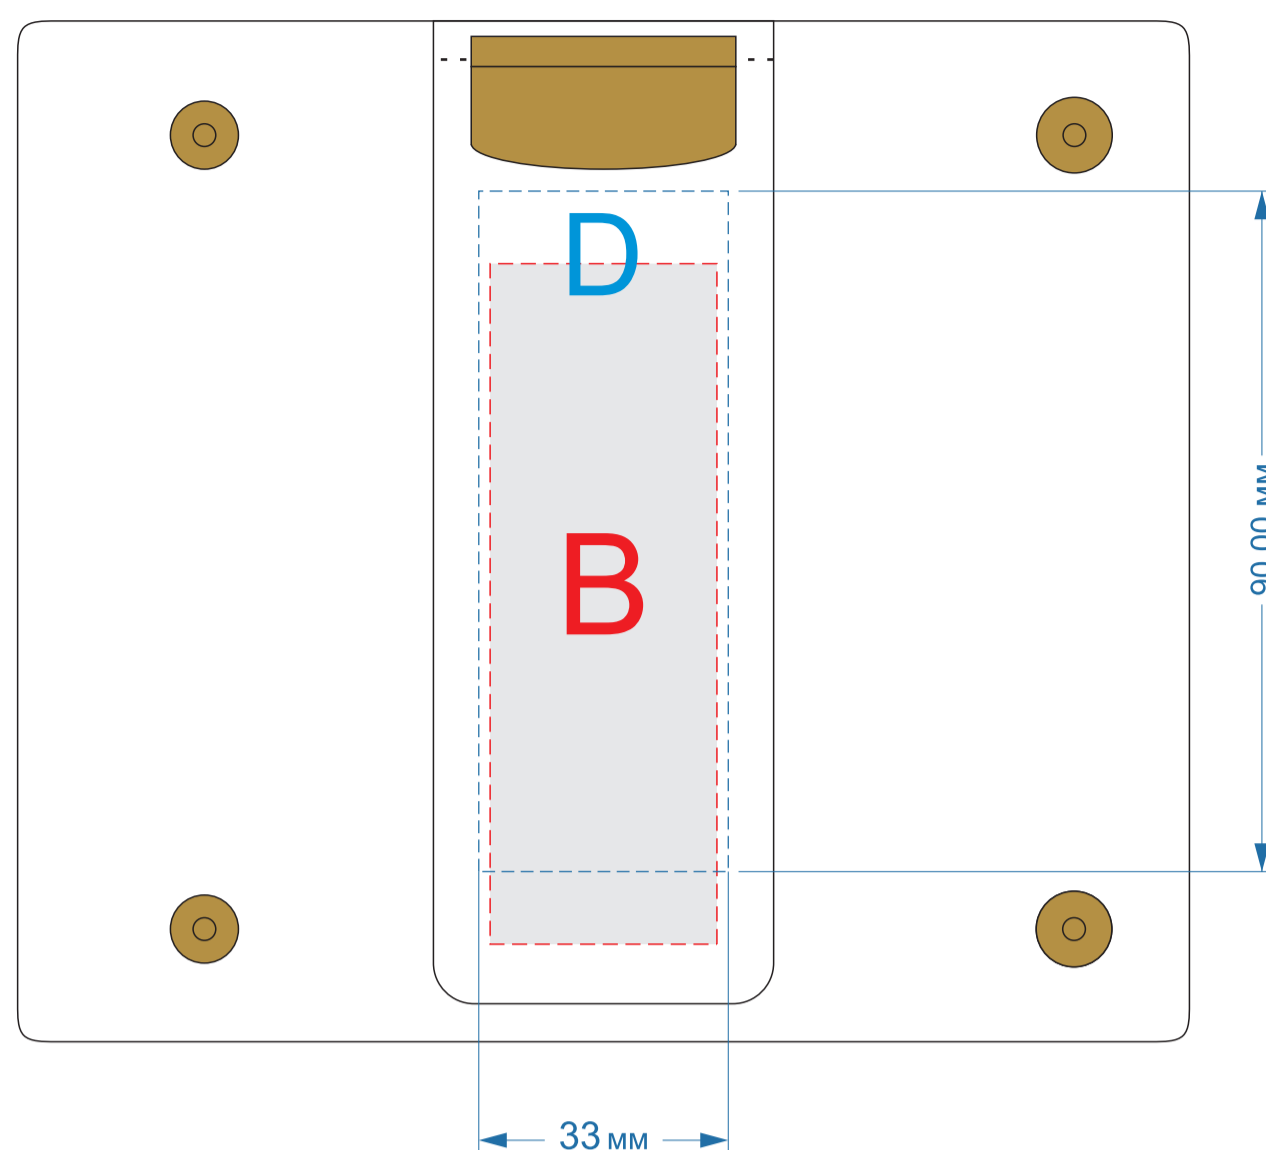

внешняя сторона

внутренняя сторона

Внимание! Нанесение на данном изделии возможно при тираже от 30 шт.

A	Вид нанесения	Макс площадь (Ш*В)
	Тиснение блинт (производство Оазис)	35x95мм

B	Вид нанесения	Макс площадь (Ш*В)
	Тиснение блинт (производство Оазис)	30x90мм

C	Вид нанесения	Макс площадь (Ш*В)
	Тиснение блинт (производство Оазис)	12x50мм

D	Вид нанесения	Макс площадь (Ш*В)
	Тиснение (в момент края, на стороне поставщика)	33x90мм