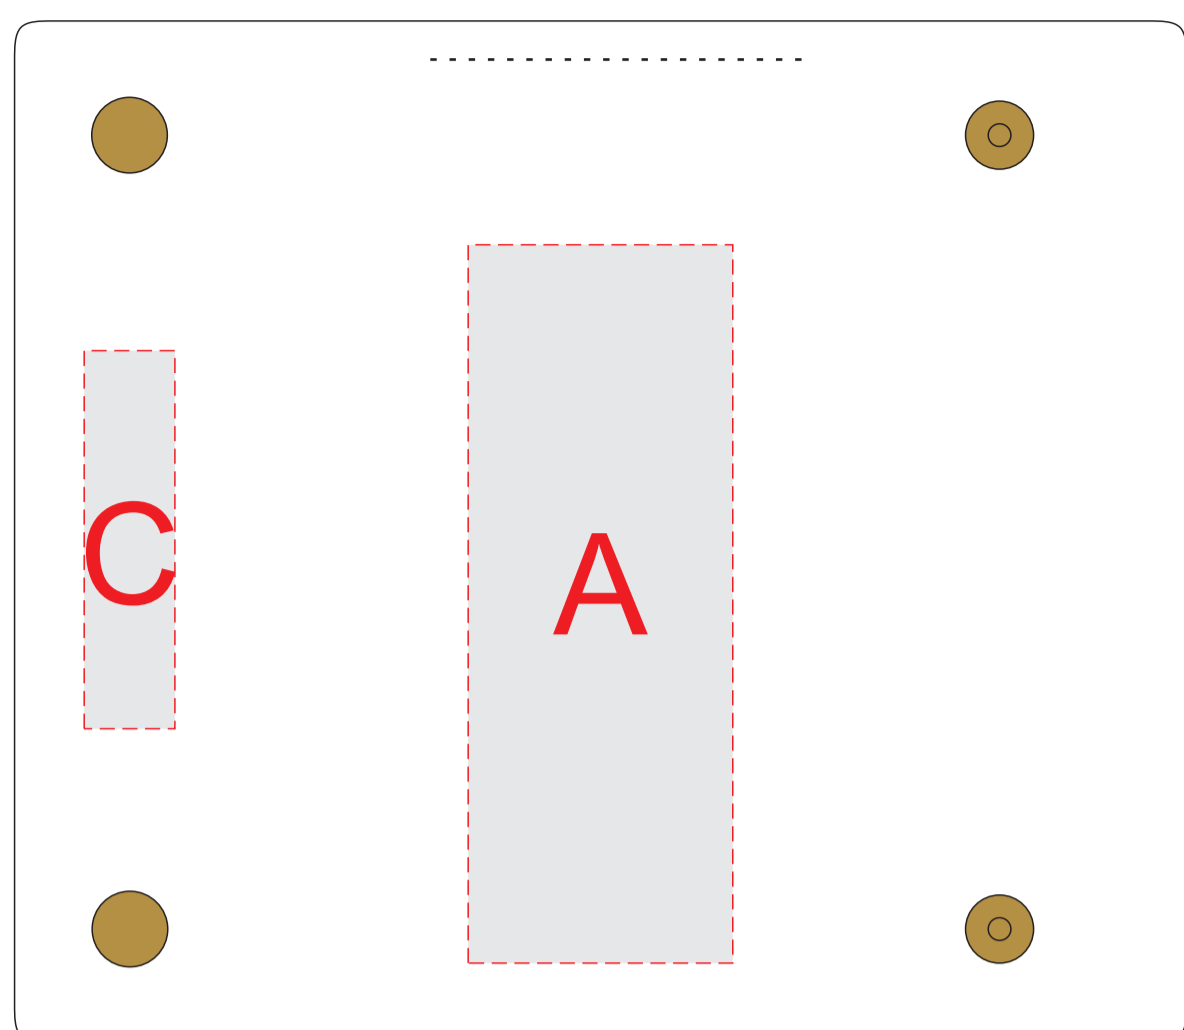

внешняя сторона

внутренняя сторона

Внимание! Нанесение на данном изделии возможно при тираже от 30 шт.

A	Вид нанесения	Макс площадь (Ш*В)
	Тиснение блинт (производство Оазис)	35x95мм

B	Вид нанесения	Макс площадь (Ш*В)
	Тиснение блинт (производство Оазис)	30x90мм

C	Вид нанесения	Макс площадь (Ш*В)
	Тиснение блинт (производство Оазис)	12x50мм

D	Вид нанесения	Макс площадь (Ш*В)
	Тиснение (в момент края, на стороне поставщика)	33x90мм