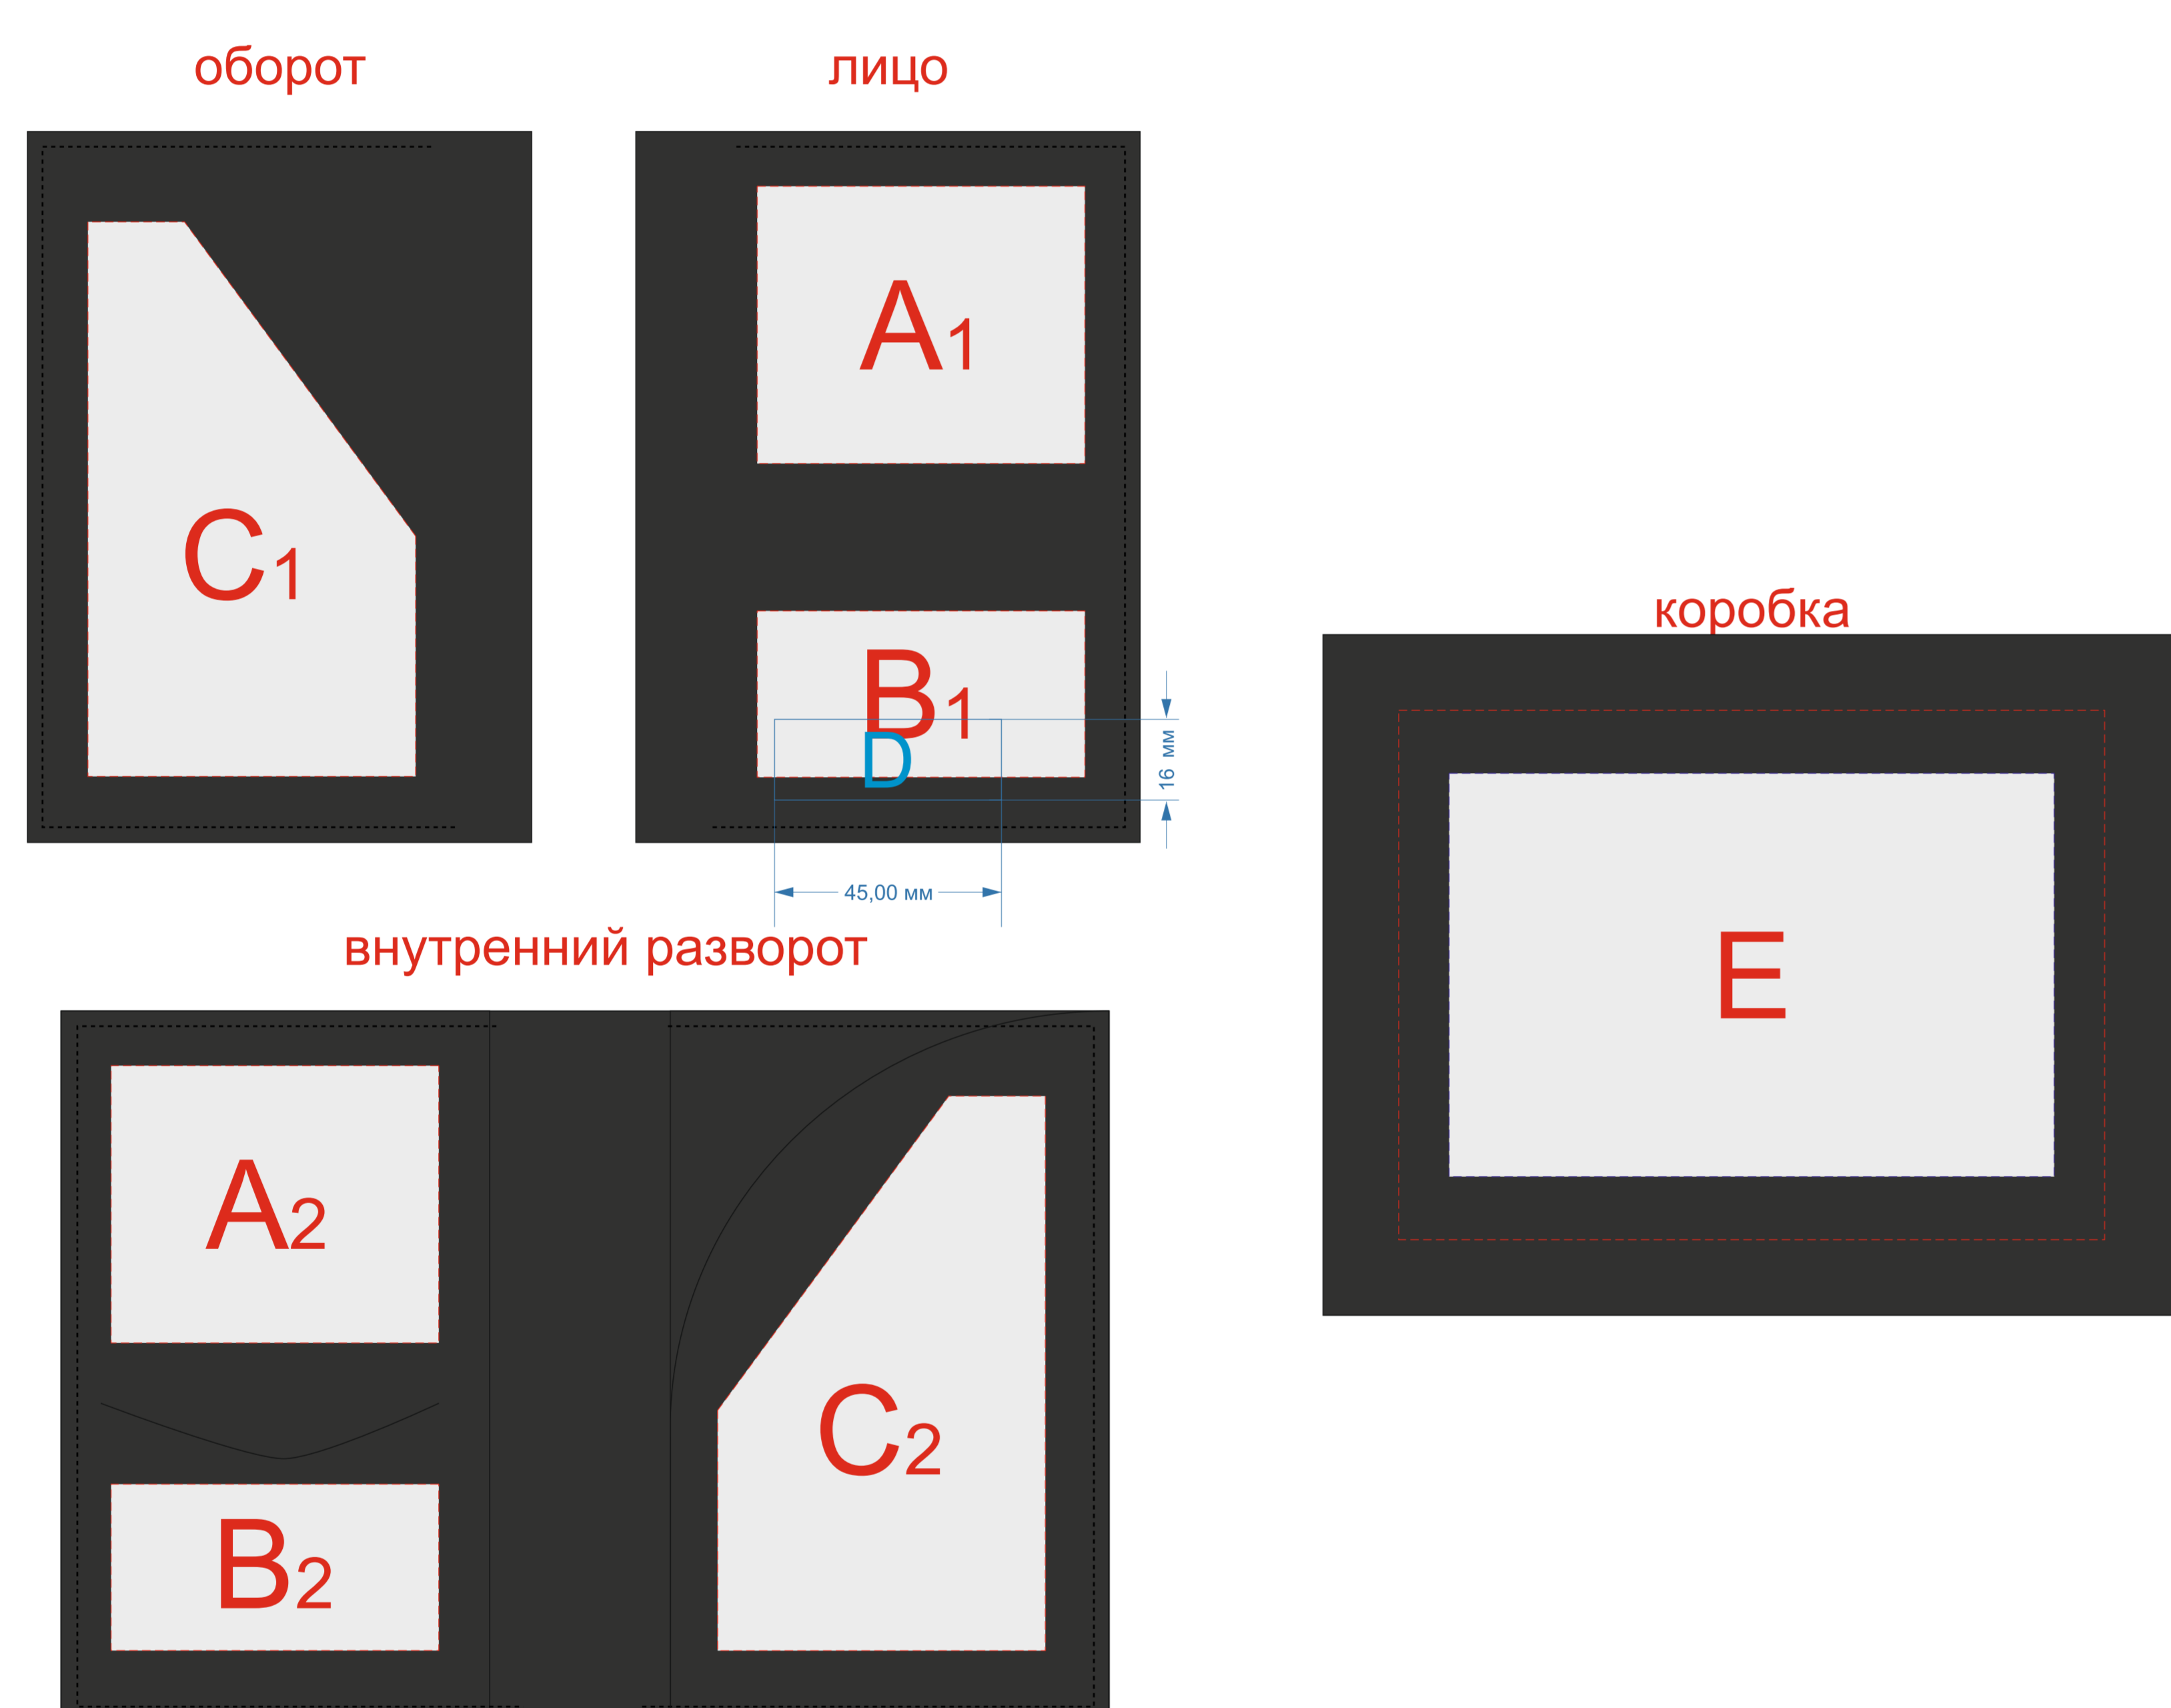

Крышка коробки

A	Вид нанесения	Макс площадь (Ш*В)
	Шильд спектрум	150x150мм
	Металлостикер	170x150мм
	Цифровая печать	235x200мм
	Тиснение	95x95мм

Внимание! Нанесение на данном изделии возможно при тираже от 30 шт.

D	Вид нанесения	Макс площадь (Ш*В)
	Тиснение (в момент кроя, на стороне поставщика)	30x11мм

E	Вид нанесения	Макс площадь (Ш*В)
	Тампопечать	45x45мм
	Трафаретная печать 1+0	120x80мм
Цифровая печать на белой основе	140x105мм	

C

Внимание! Допускается незначительный ореол клея вокруг изображения при печати методом термотрансфера.

A	Вид нанесения	Макс площадь (Ш*В)
	Термотрансфер	35x35мм
	DTF (текстиль)	35x35мм

B	Вид нанесения	Макс площадь (Ш*В)
	Термотрансфер	30x100мм
	DTF (текстиль)	30x100мм

C	Вид нанесения	Макс площадь (Ш*В)
	Термотрансфер	15x200мм
	DTF (текстиль)	15x200мм

B

A