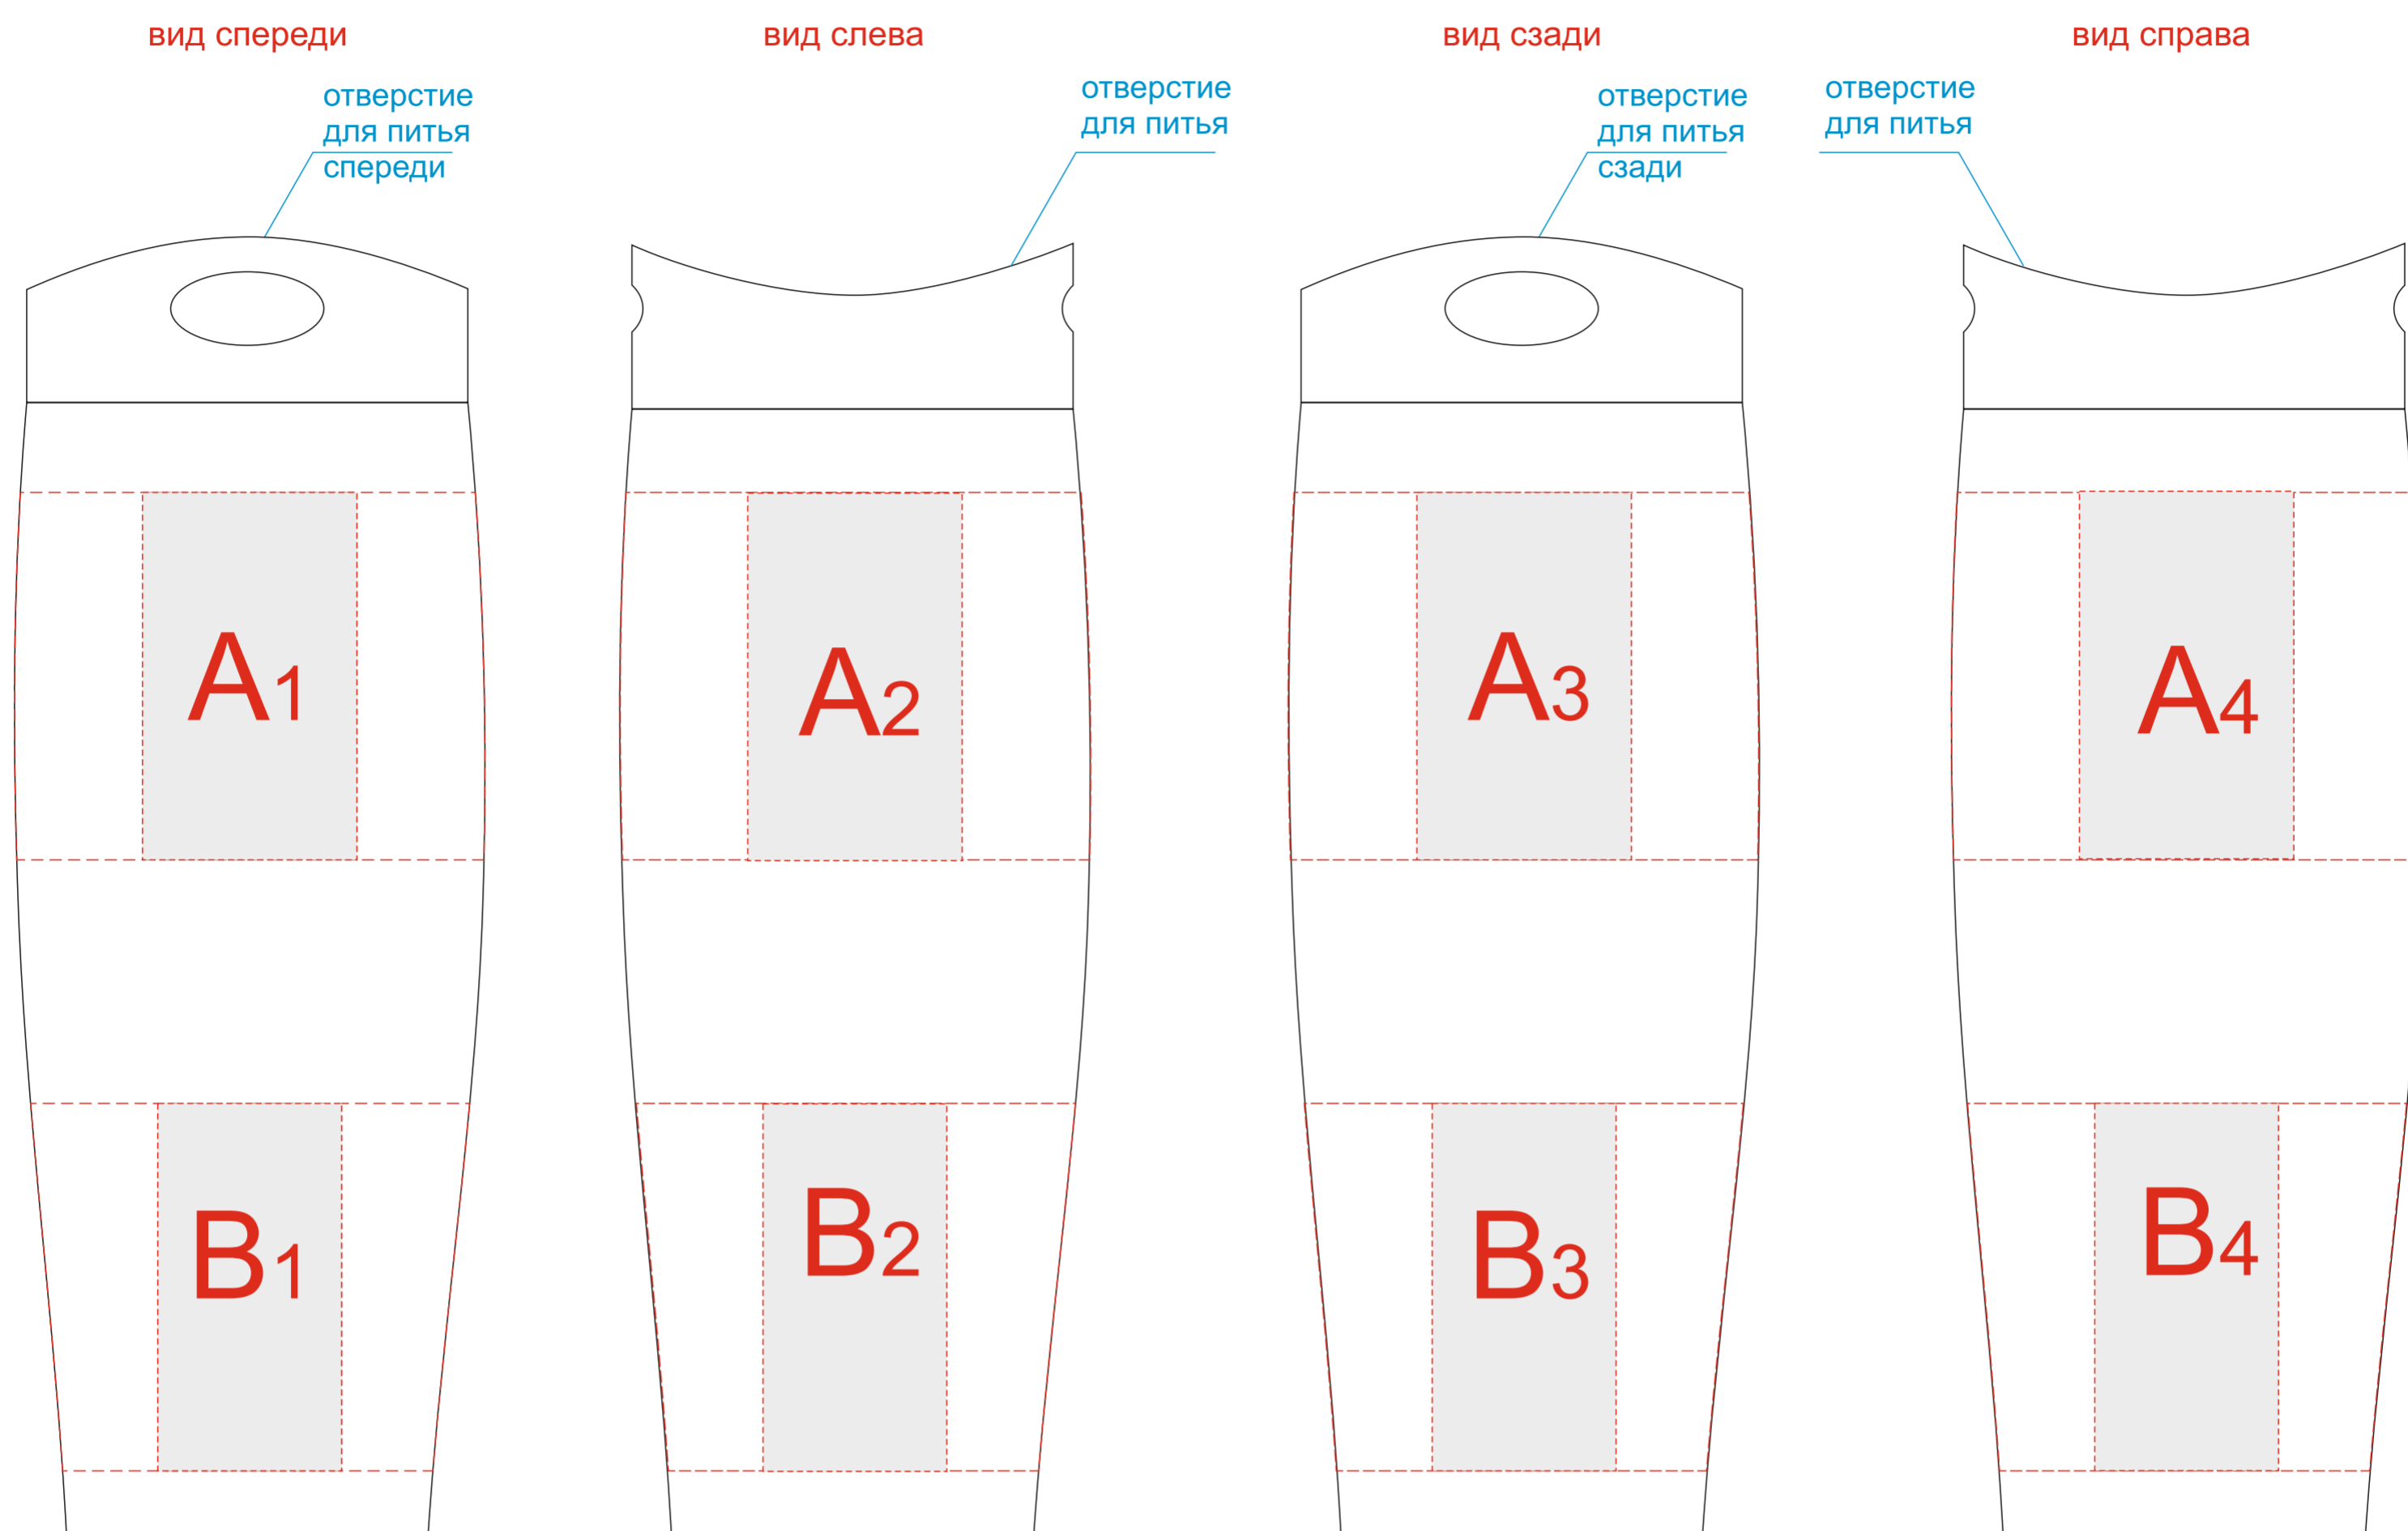

# Арт 821220

<b>A</b>	<b>Вид нанесения</b>	<b>Макс площадь (Ш*В)</b>
	Гравировка	35x60мм
	Круговая гравировка	220x60мм
	УФ DTF	35x60мм

<b>B</b>	<b>Вид нанесения</b>	<b>Макс площадь (Ш*В)</b>
	Гравировка	30x60мм
	Круговая гравировка	200x60мм
	УФ DTF	30x60мм

<b>C</b>	<b>Вид нанесения</b>	<b>Макс площадь (Ш*В)</b>
	Смола	50x50мм
	УФ DTF	50x50мм