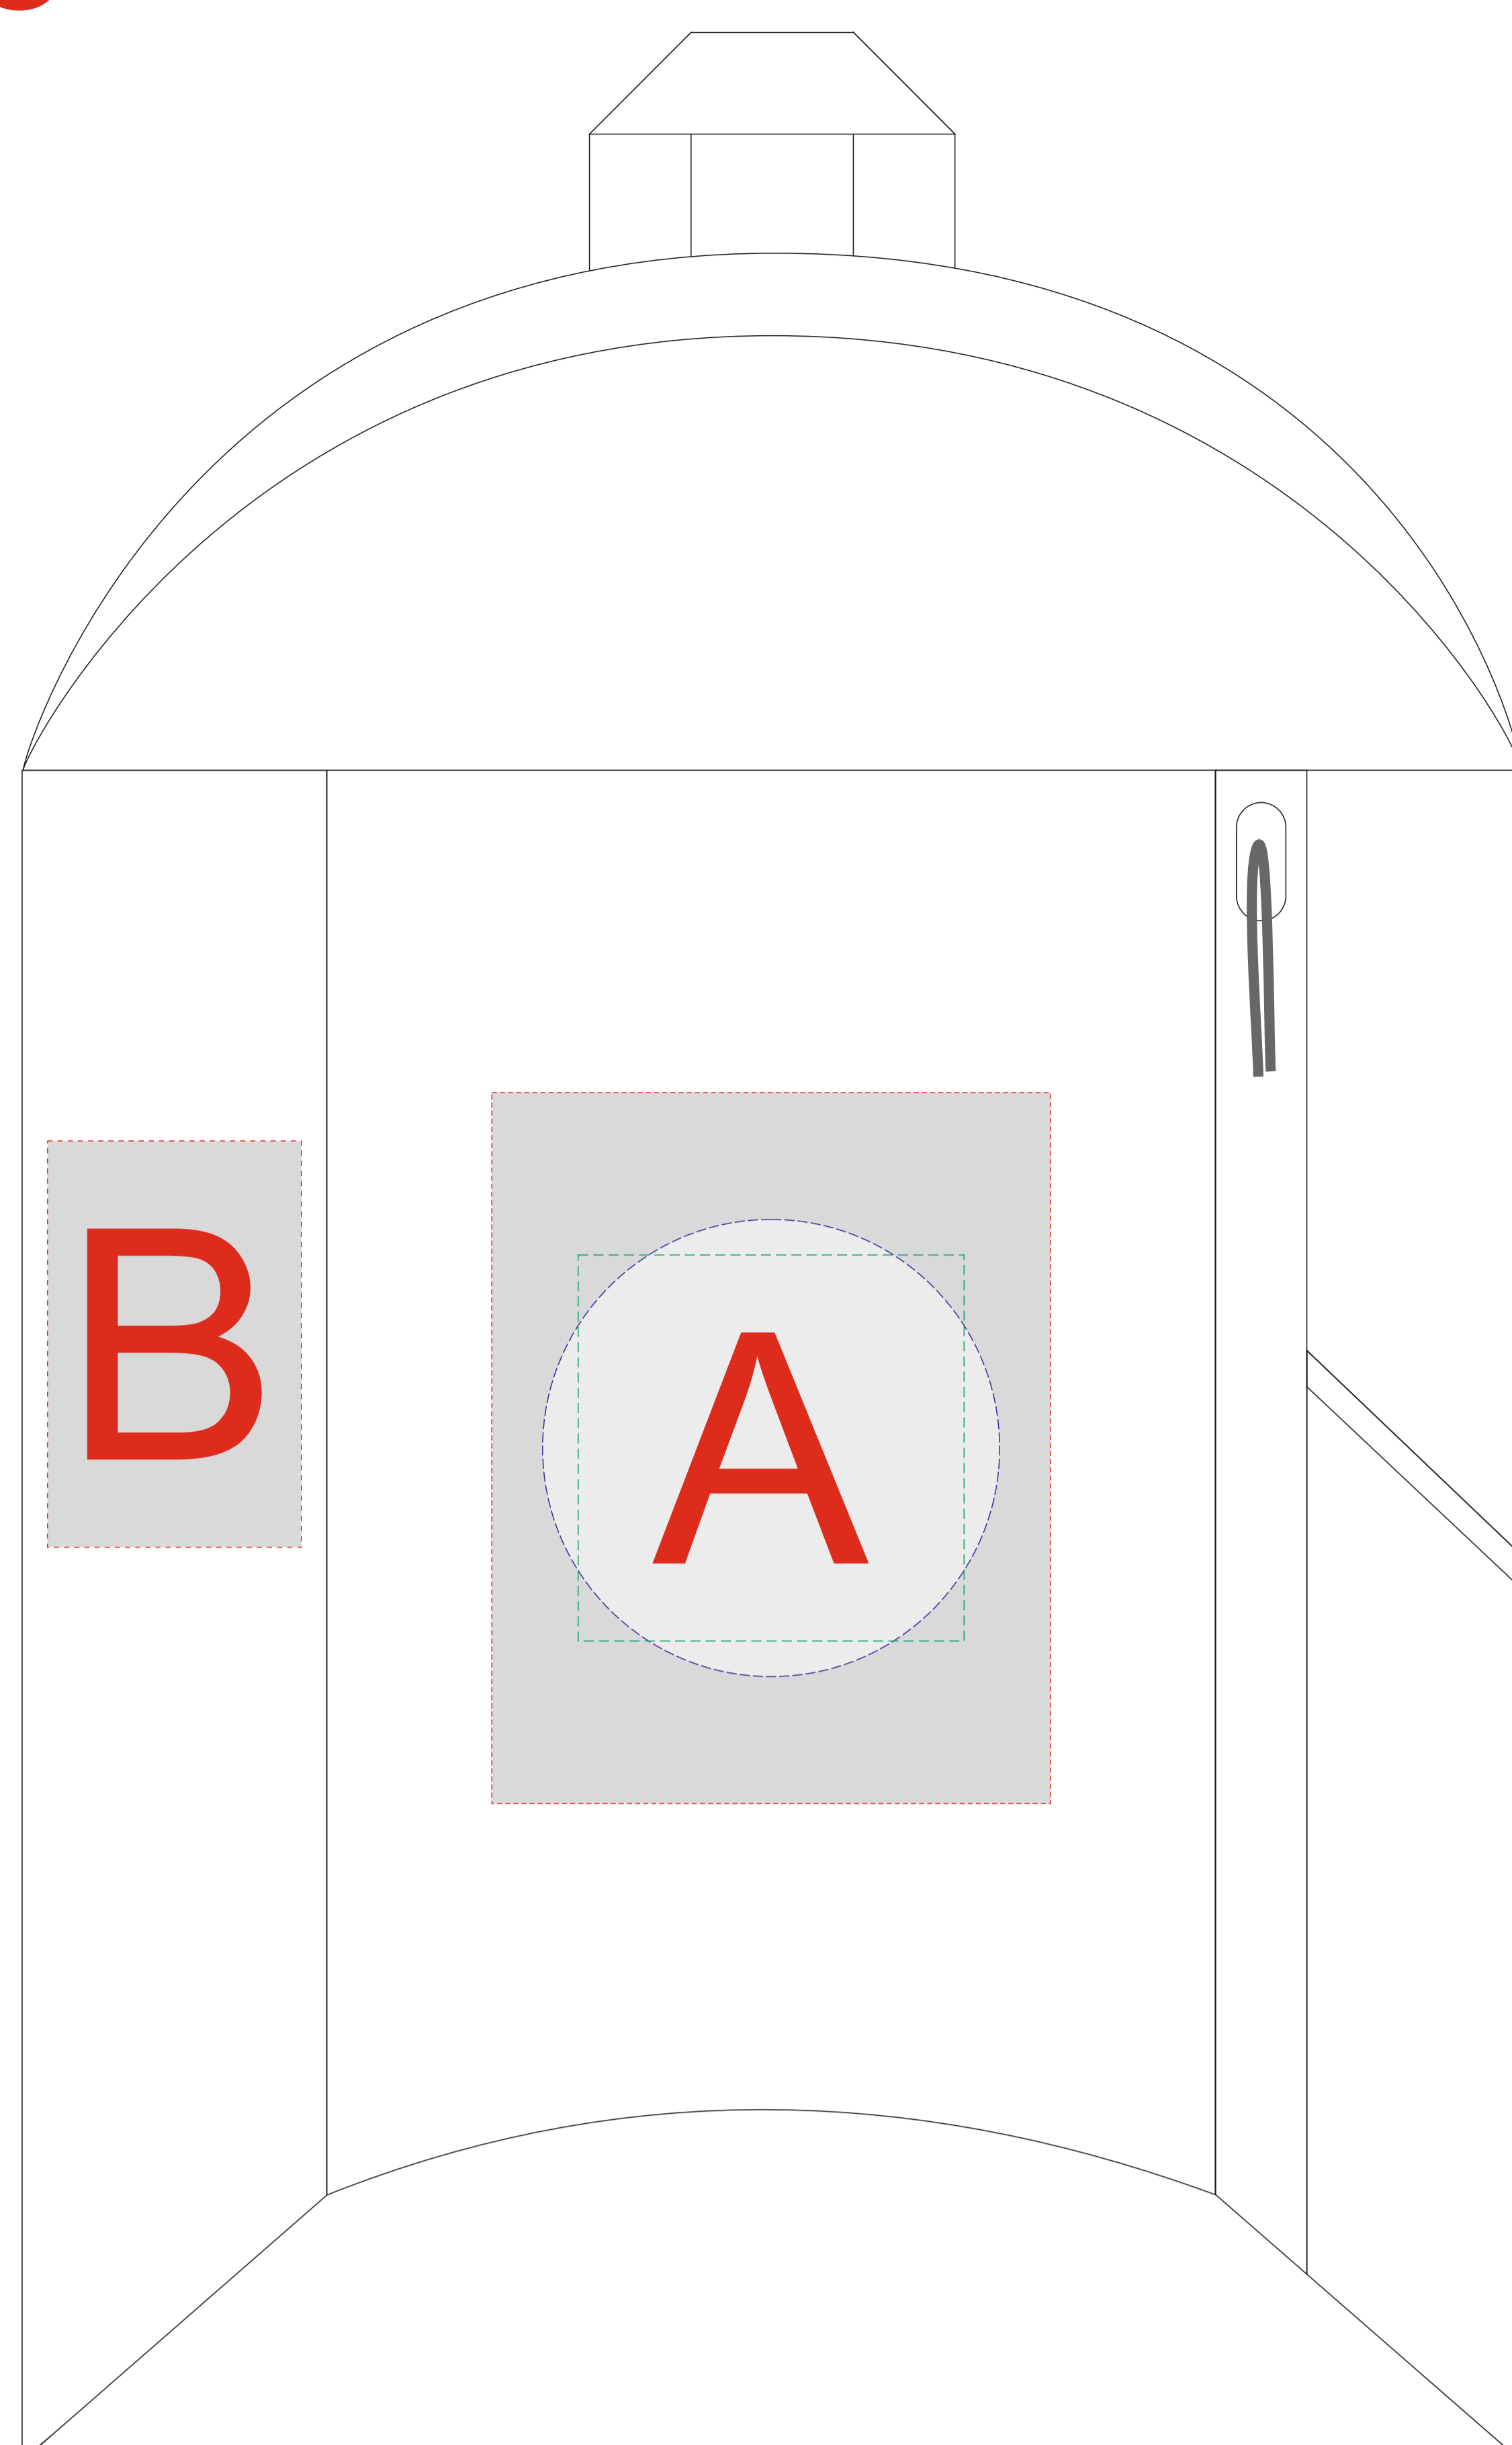

Арт. 9344, 9345

A	Вид нанесения	Макс площадь (Ш*В)
	Термотрансфер	110x140мм
	Вышивка	90x90мм
	Патч	76x76мм
	ПАТЧ 3D	75x75мм

B	Вид нанесения	Макс площадь (Ш*В)
	Термотрансфер	50x80мм
	ПАТЧ 3D	50x50мм

M 1:2