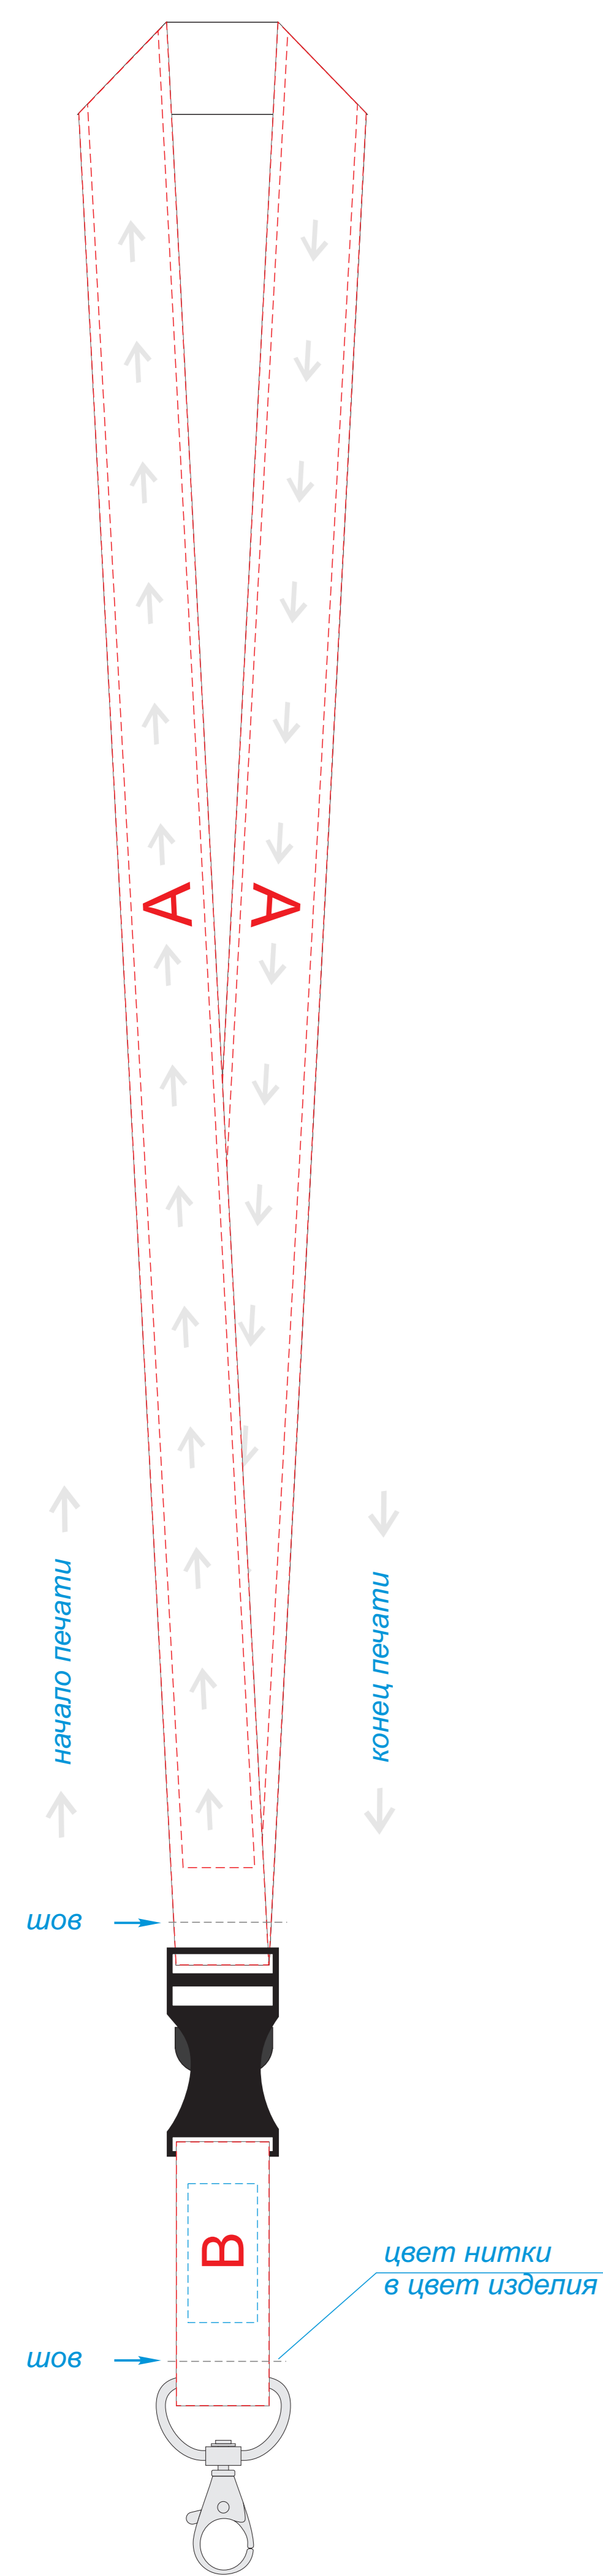

Внимание! Печать на изделии возможна только с одной стороны.

A	Вид нанесения	Макс площадь (Ш*В)
	Сублимация (фоновая запечатка)	920x25,5мм
Сублимация (для текста и логотипов)	750x15мм	

B	Вид нанесения	Макс площадь (Ш*В)
	Сублимация (фоновая запечатка)	175x25,5мм
Сублимация (для текста и логотипов)	30x15мм	