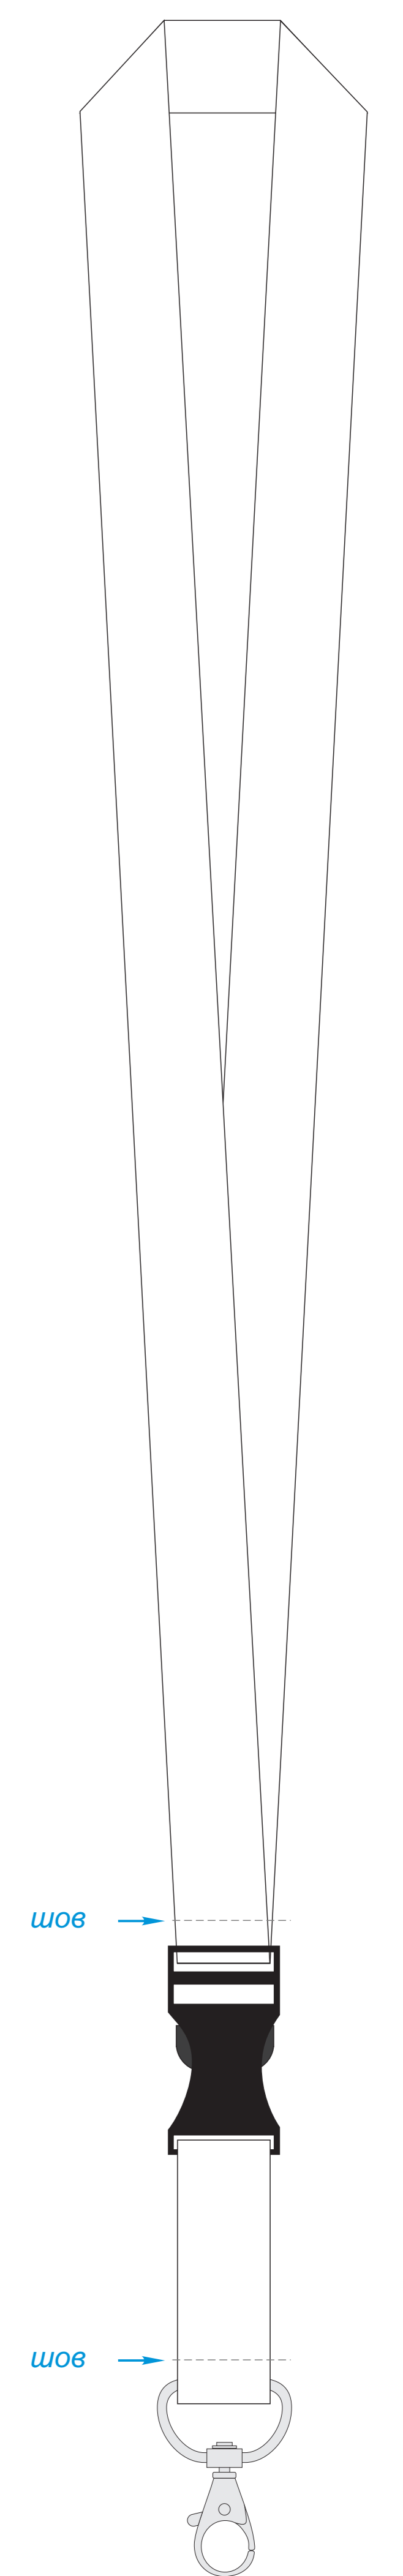

Внимание! Печать на изделии возможна только с одной стороны.

A	Вид нанесения	Макс площадь (Ш*В)
	Сублимация (фоновая запечатка)	920x25,5мм
Сублимация (для текста и логотипов)	750x15мм	

B	Вид нанесения	Макс площадь (Ш*В)
	Сублимация (фоновая запечатка)	175x25,5мм
Сублимация (для текста и логотипов)	30x15мм	