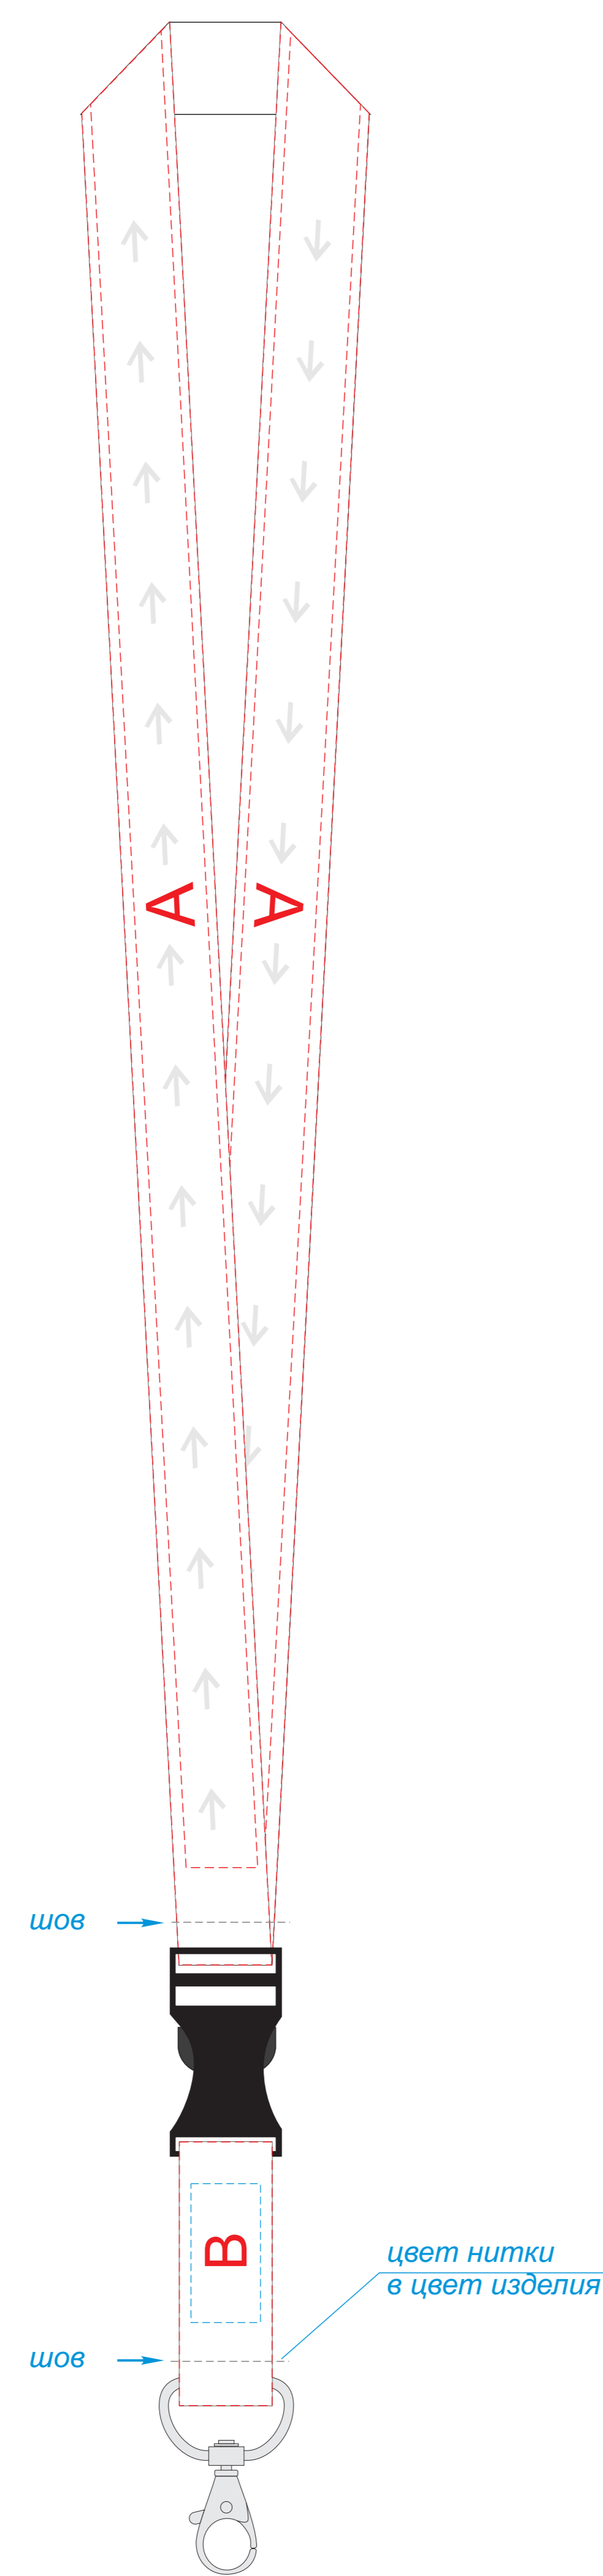

Внимание! Печать на изделии возможна только с одной стороны.

A	Вид нанесения	Макс площадь (Ш*В)
	Сублимация (фоновая запечатка)	920x25,5мм
Сублимация (для текста и логотипов)	750x15мм	

B	Вид нанесения	Макс площадь (Ш*В)
	Сублимация (фоновая запечатка)	175x25,5мм
Сублимация (для текста и логотипов)	30x15мм	