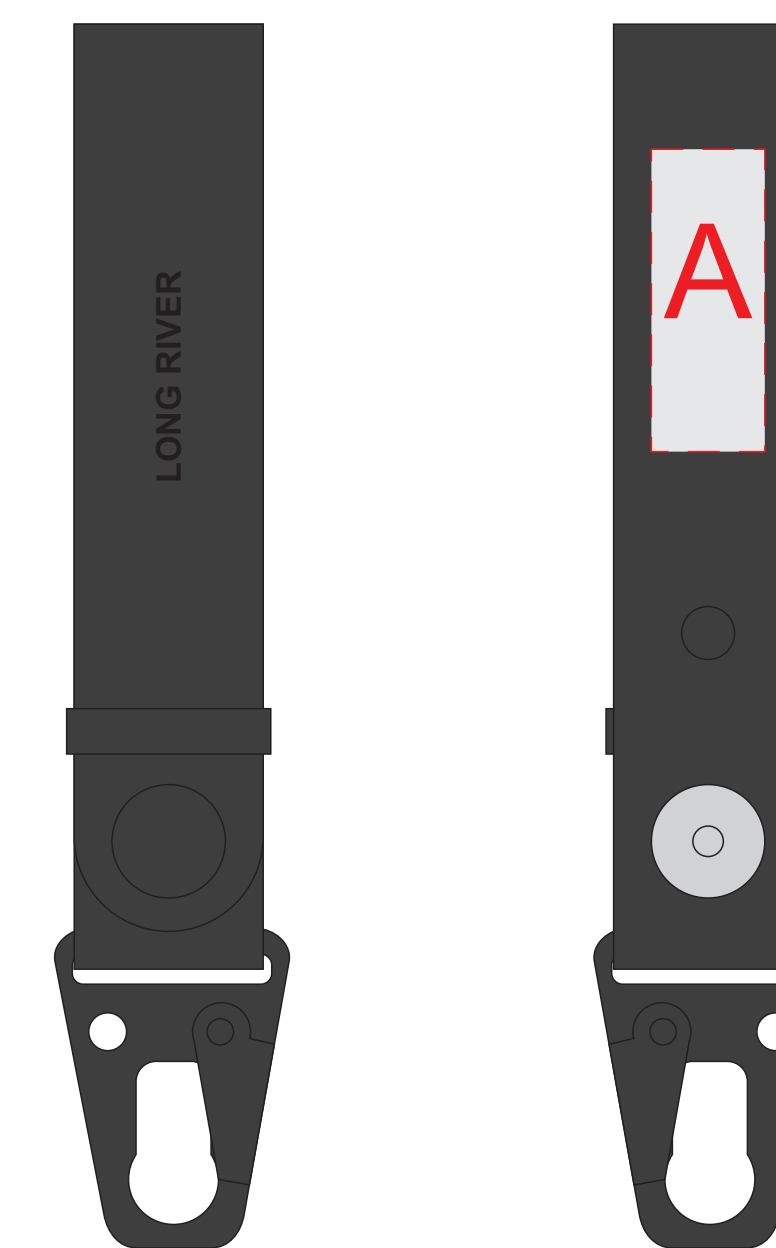

Крышка коробки

A	Вид нанесения	Макс площадь (Ш*В)
	Шильд спектрум	150x150мм
	Металлостикер	170x150мм
	Цифровая печать	235x200мм
	Тиснение	95x95мм

кошелек

лицо

разворот

A	Вид нанесения	Макс площадь (Ш*В)
	Тиснение блинт (производство Оазис)	60x40мм

C	Вид нанесения	Макс площадь (Ш*В)
	Тиснение (от 30 штук)*	60x22мм

ремешок для ключей

лицо

оборот

A	Вид нанесения	Макс площадь (Ш*В)
	Тиснение блинт (производство Оазис)	15x40мм

\*Тиснение в крае на стороне поставщика (от 30шт)