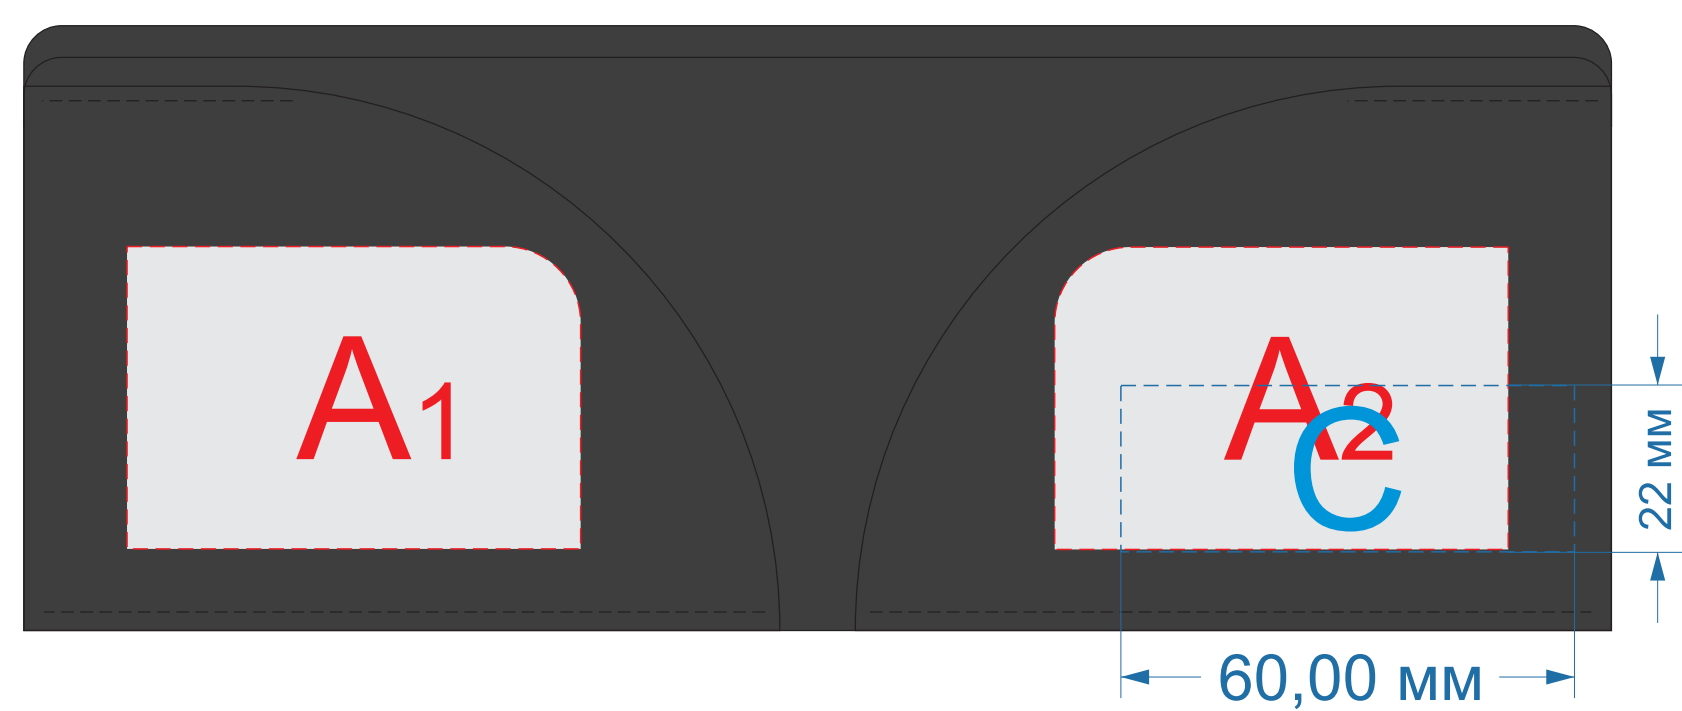

Крышка коробки

A	Вид нанесения	Макс площадь (Ш*В)
	Шильд спектрум	150x150мм
	Металлостикер	170x150мм
	Цифровая печать	235x200мм
	Тиснение	95x95мм

кошелек

лицо

разворот

A	Вид нанесения	Макс площадь (Ш*В)
	Тиснение блинт (производство Оазис)	60x40мм

C	Вид нанесения	Макс площадь (Ш*В)
	Тиснение (от 30 штук)*	60x22мм

ремешок для ключей

лицо

оборот

A	Вид нанесения	Макс площадь (Ш*В)
	Тиснение блинт (производство Оазис)	15x40мм

\*Тиснение в крае на стороне поставщика (от 30шт)