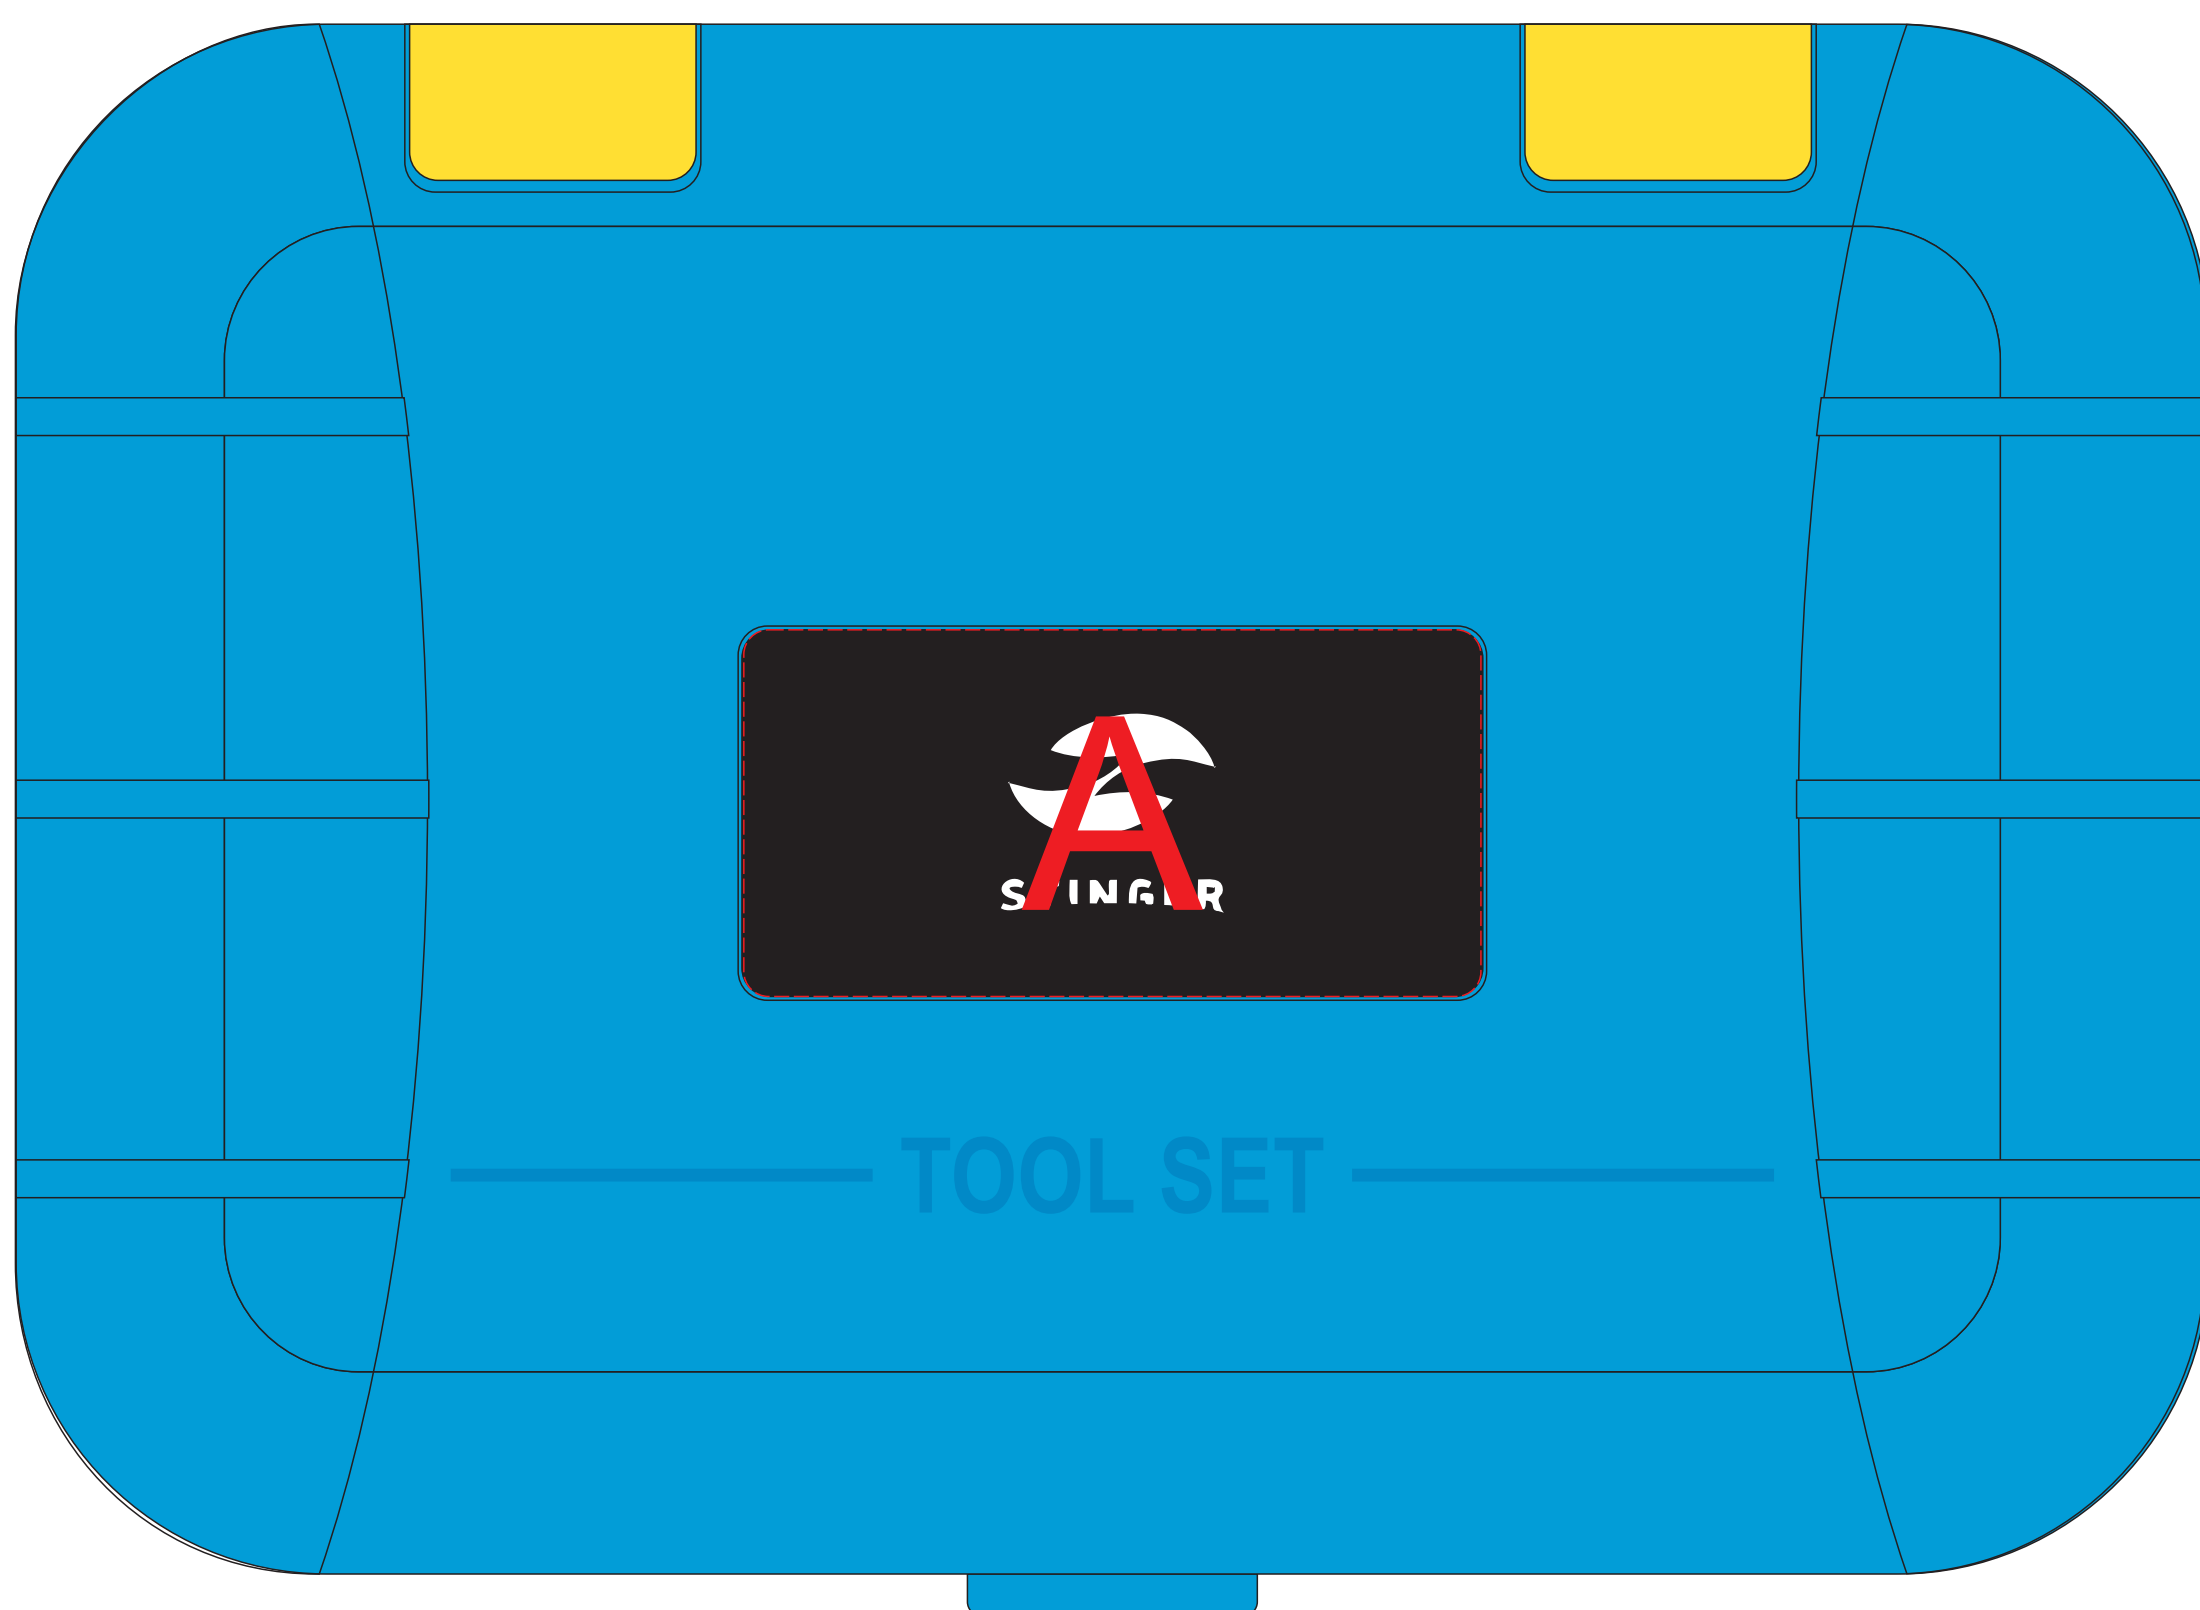

ЛИЦО

оборот

A	Вид нанесения	Макс площадь (Ш*В)
	Смола	97,5x48,5мм
B	Вид нанесения	Макс площадь (Ш*В)
	Смола	48x8,5мм
C	Вид нанесения	Макс площадь (Ш*В)
	Смола	18x18мм