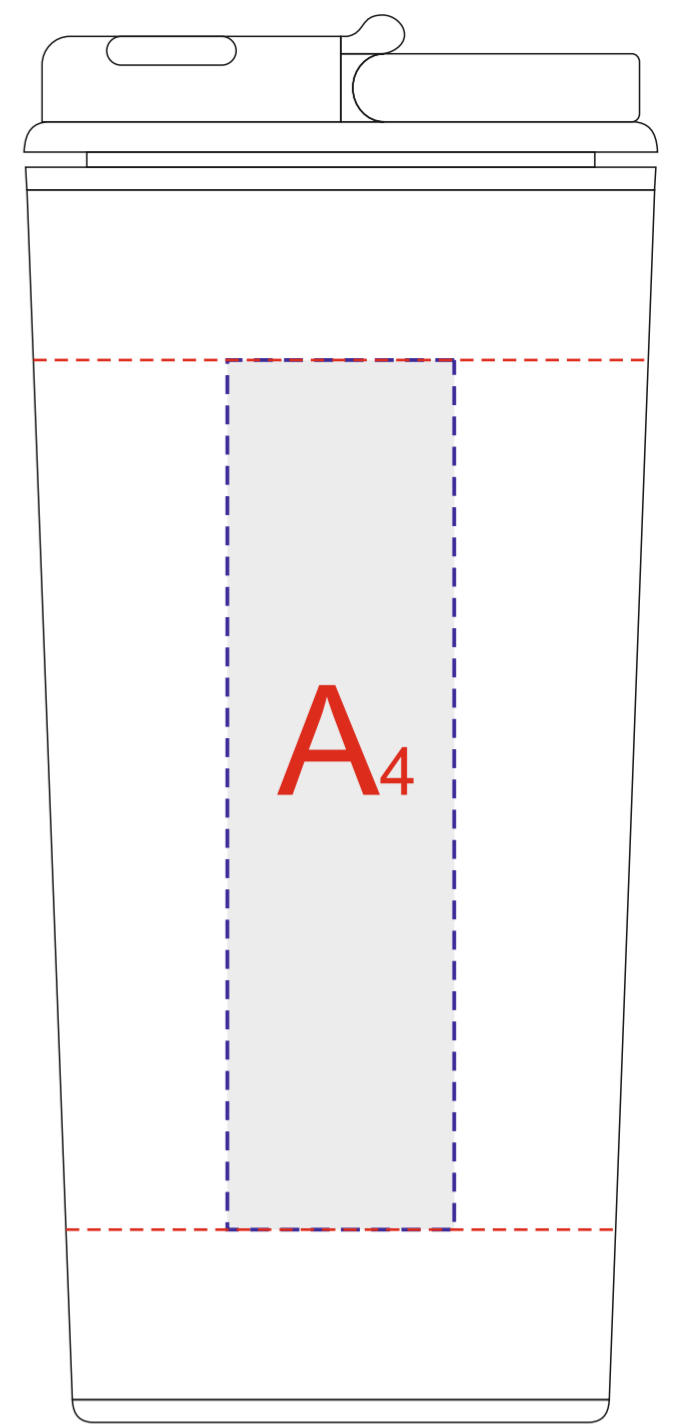

Арт 800106,800107

Вид спереди

Вид сзади

Вид слева

Вид справа

Образец для круговой трафаретной печати (220x115 мм)
Трафаретная печать не стыкуется!

A	Вид нанесения	Макс площадь (Ш*В)
	Тампопечать	30x45мм
	Круговая трафаретная печать	220x115мм
	УФ DTF	30x115мм