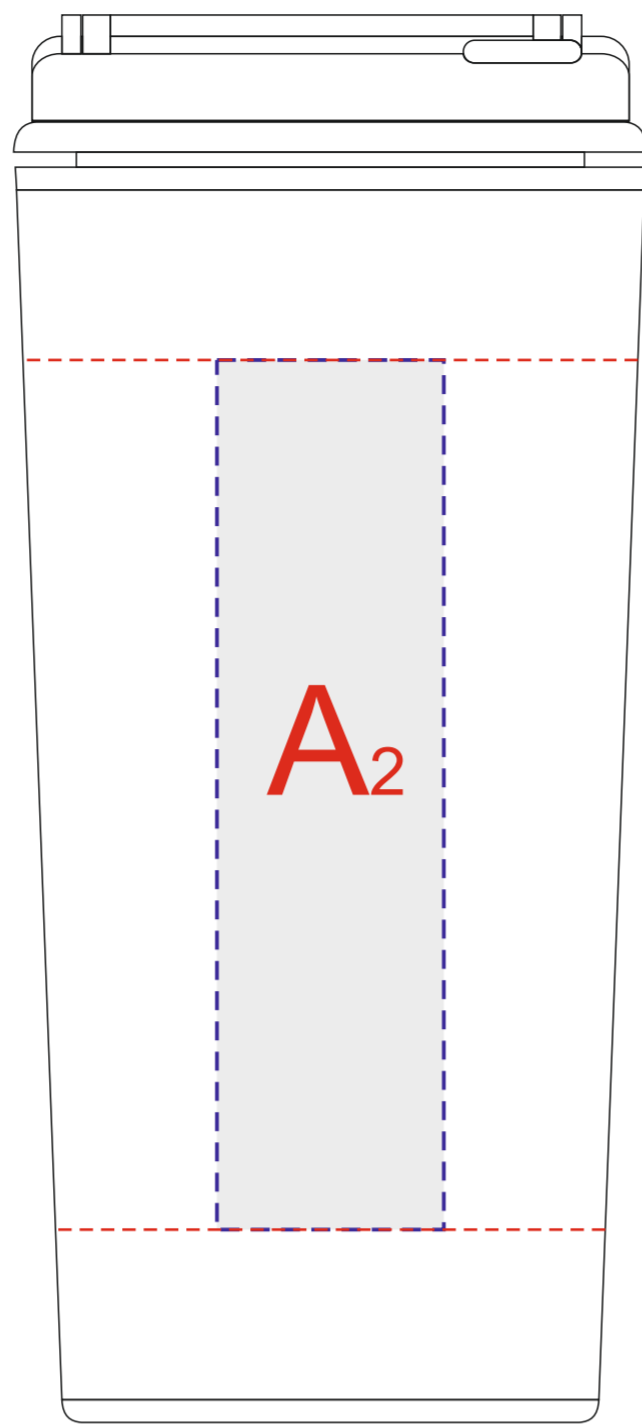

Арт 800106,800107

Вид спереди

Вид сзади

Вид слева

Вид справа

Образец для круговой трафаретной печати (220x115 мм)
Трафаретная печать не стыкуется!

A	Вид нанесения	Макс площадь (Ш*В)
	Тампопечать	30x45мм
	Круговая трафаретная печать	220x115мм
	УФ DTF	30x115мм