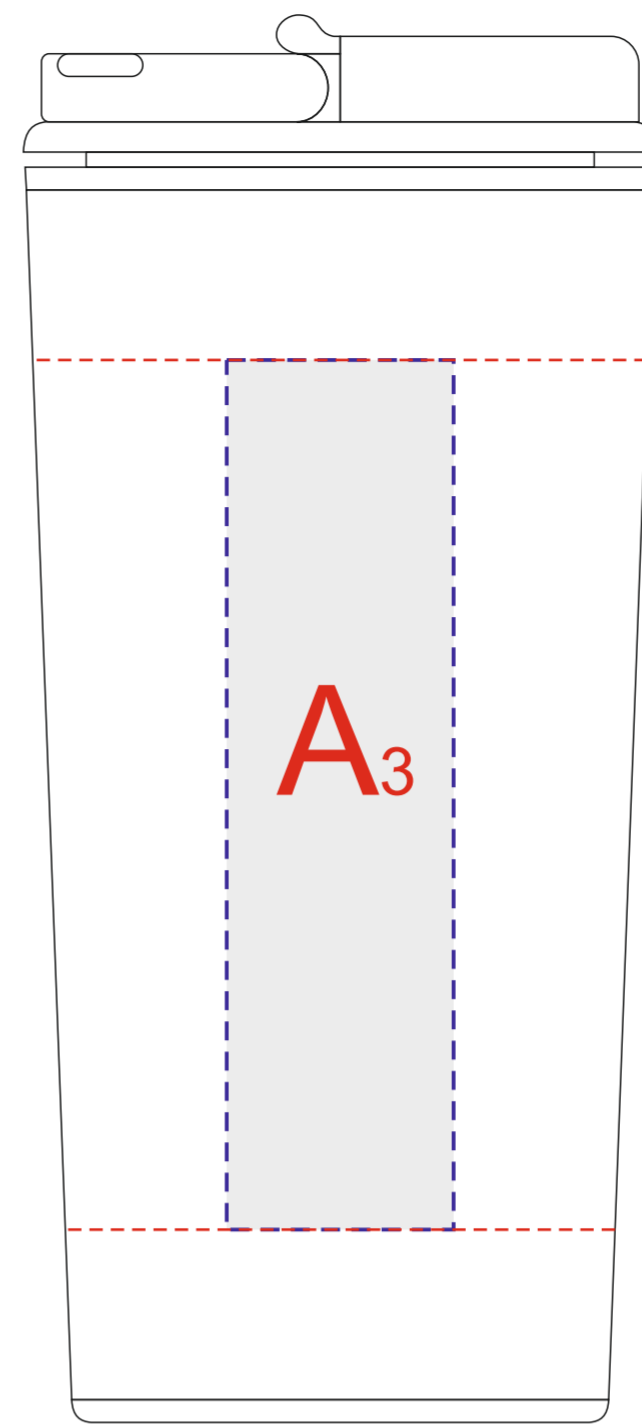

Арт 800106,800107

Вид спереди

Вид сзади

Вид слева

Вид справа

Образец для круговой трафаретной печати (220x115 мм)
Трафаретная печать не стыкуется!

A	Вид нанесения	Макс площадь (Ш*В)
	Тампопечать	30x45мм
	Круговая трафаретная печать	220x115мм
	УФ DTF	30x115мм