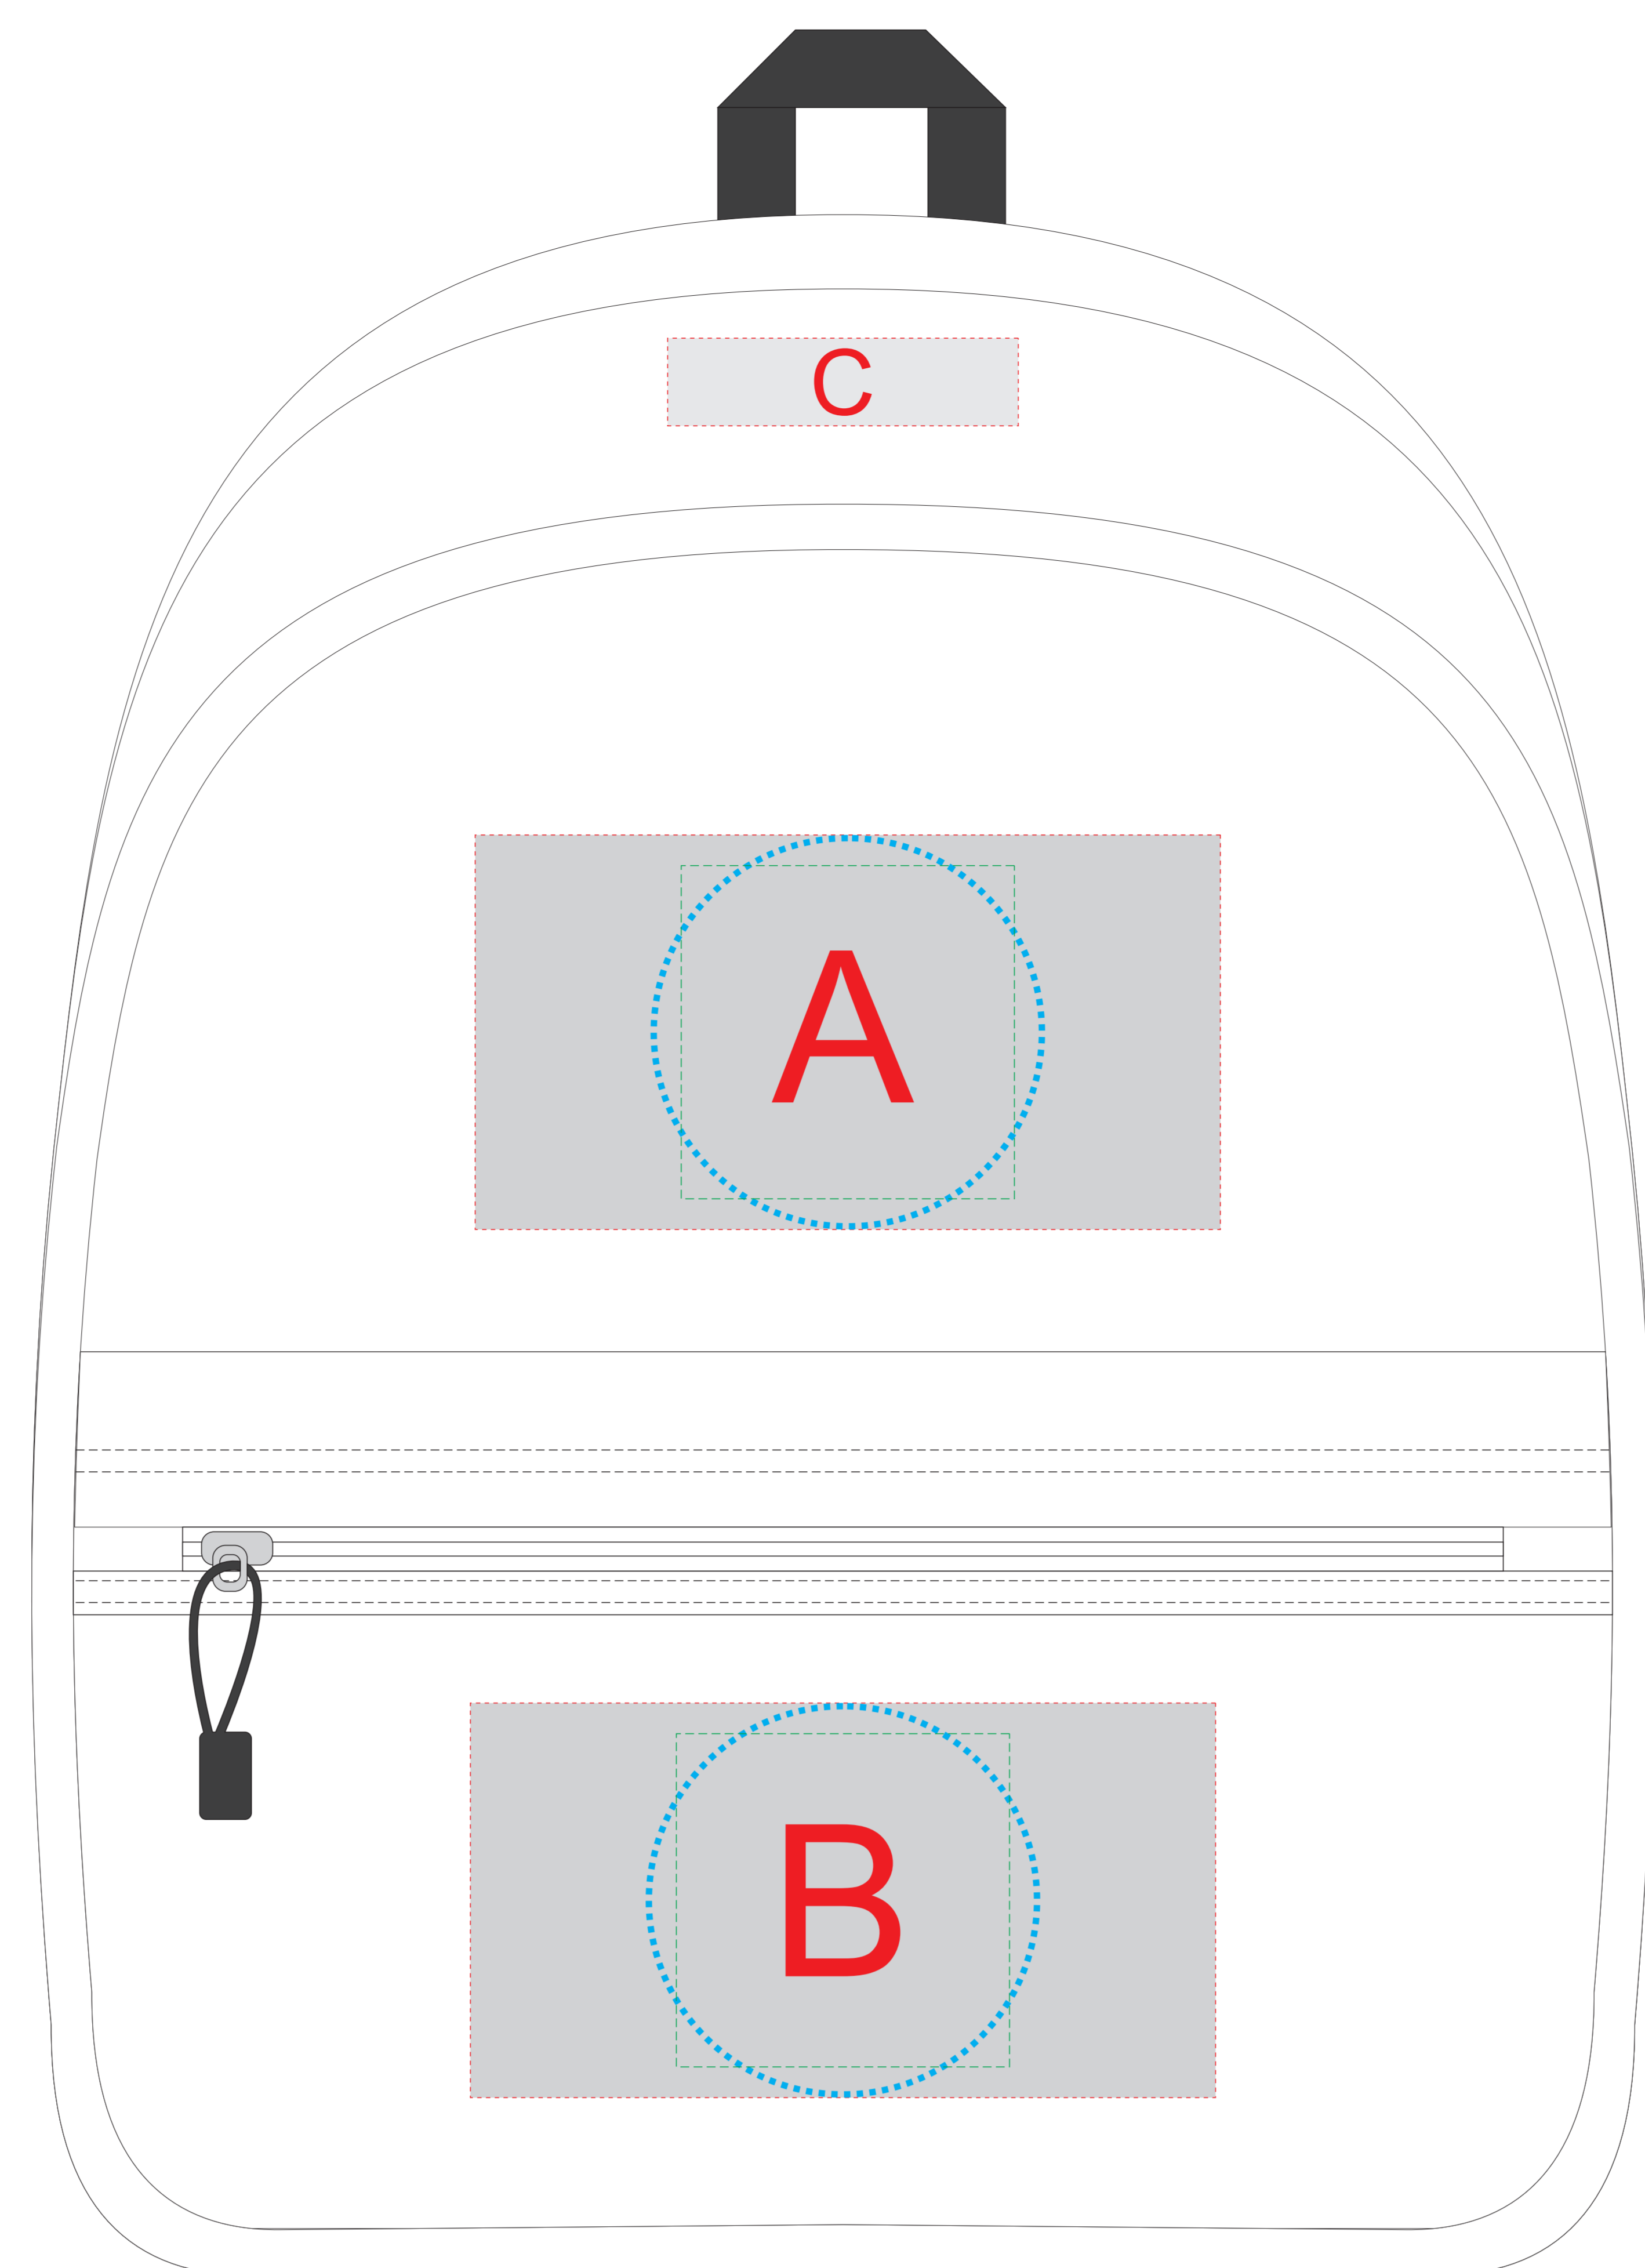

Арт 5-19549,5-19550,5-11938

A	Вид нанесения	Макс площадь (Ш*В)
	Термотрансфер	170x90мм
	DTF (текстиль)	170x90мм
	Вышивка	90x90мм
	Патч	76x76мм

B	Вид нанесения	Макс площадь (Ш*В)
	Термотрансфер	140x80мм
	DTF (текстиль)	140x80мм
	Вышивка	90x90мм
	Патч	76x76мм

C	Вид нанесения	Макс площадь (Ш*В)
	Термотрансфер	80x20мм
	DTF (текстиль)	80x20мм

масштаб 1:2