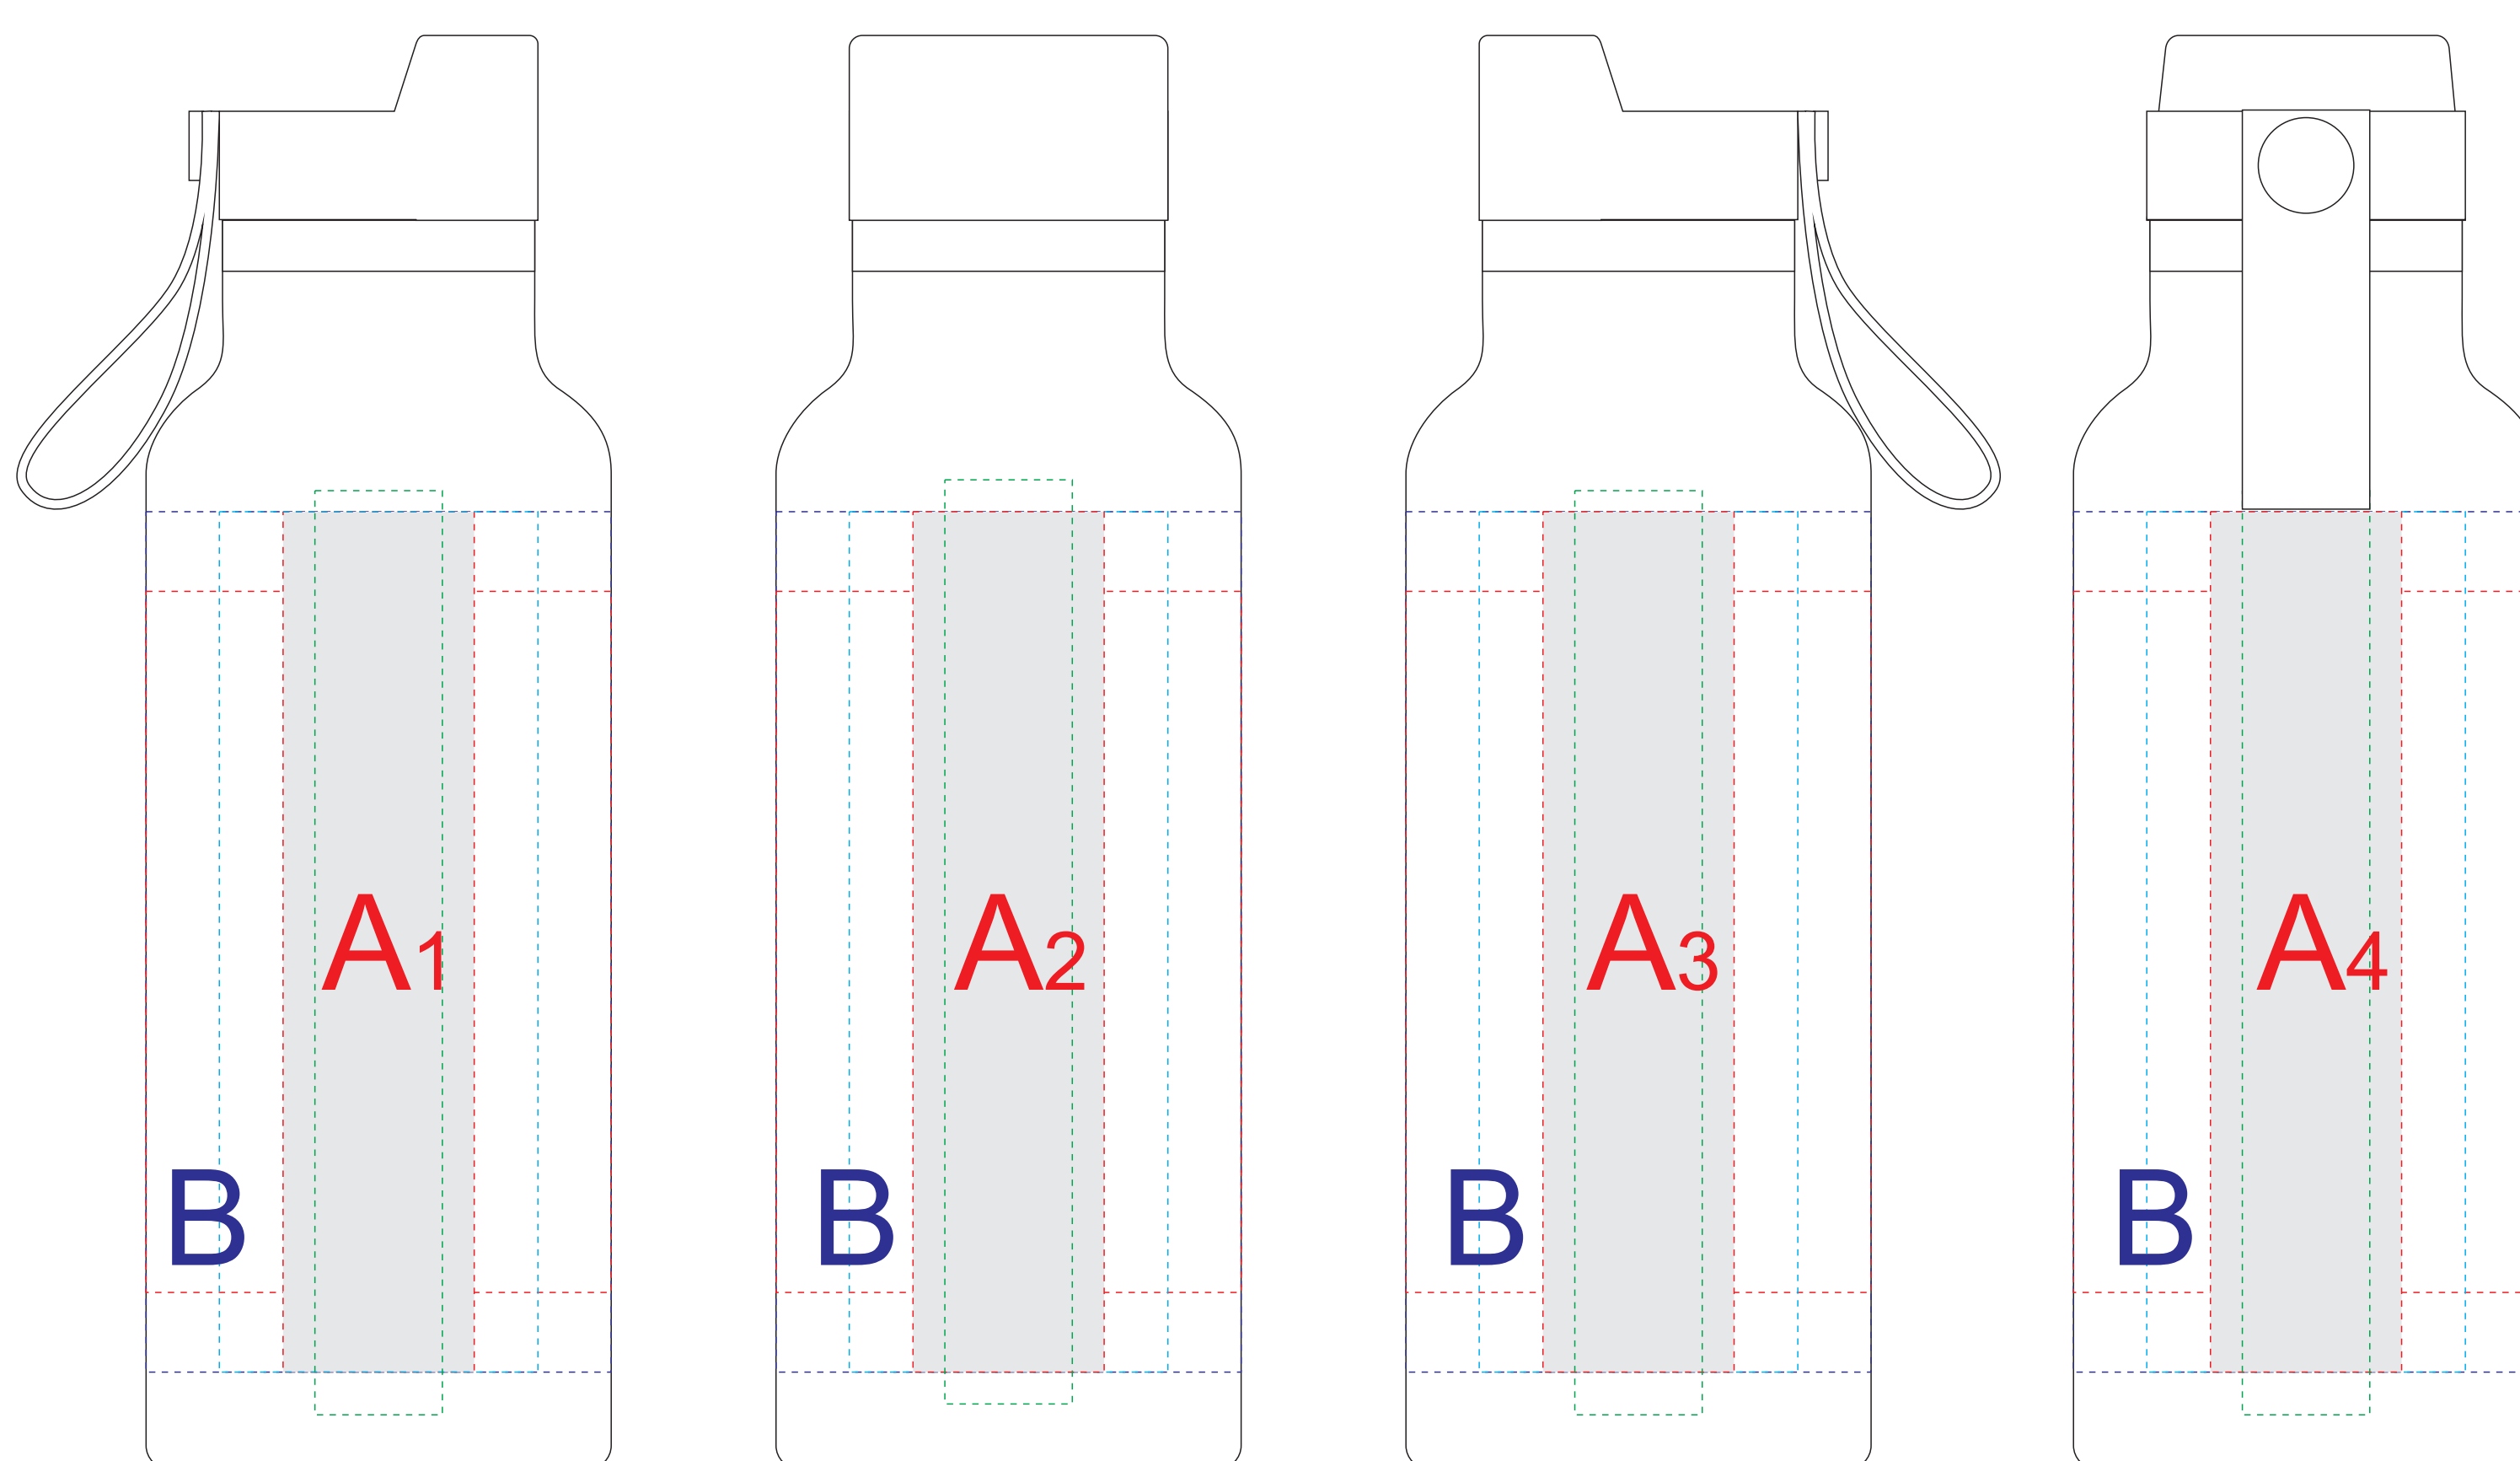

вид слева

вид спереди

вид справа

вид сзади

ТУБУС, крышка
вид сверху

Внимание! Круговая трафаретная печать и круговая гравировка не стыкуется.

При круговой гравировке позиционирование невозможно.

При выборе нанесения УФ DTF рекомендуем избегать в дизайне больших плашечных элементов

| | | |
|----------|---------------------------------|---------------------------|
| A | Вид нанесения | Макс площадь (Ш*В) |
| | Тампопечать | 30x40мм |
| | Гравировка | 30x135мм |
| | Уф печать | 20x145мм |
| | Уф DTF | 50x135мм |
| B | Вид нанесения | Макс площадь (Ш*В) |
| | Круговая трафаретная печать 1+0 | 200x110мм |
| | Круговая гравировка | 229x135мм |
| C | Вид нанесения | Макс площадь (Ш*В) |
| | Тампопечать 1+0 | 35x35мм |
| | Цифровая печать на белой основе | 60x60мм |

ТУБУС, крышка
вид сверху