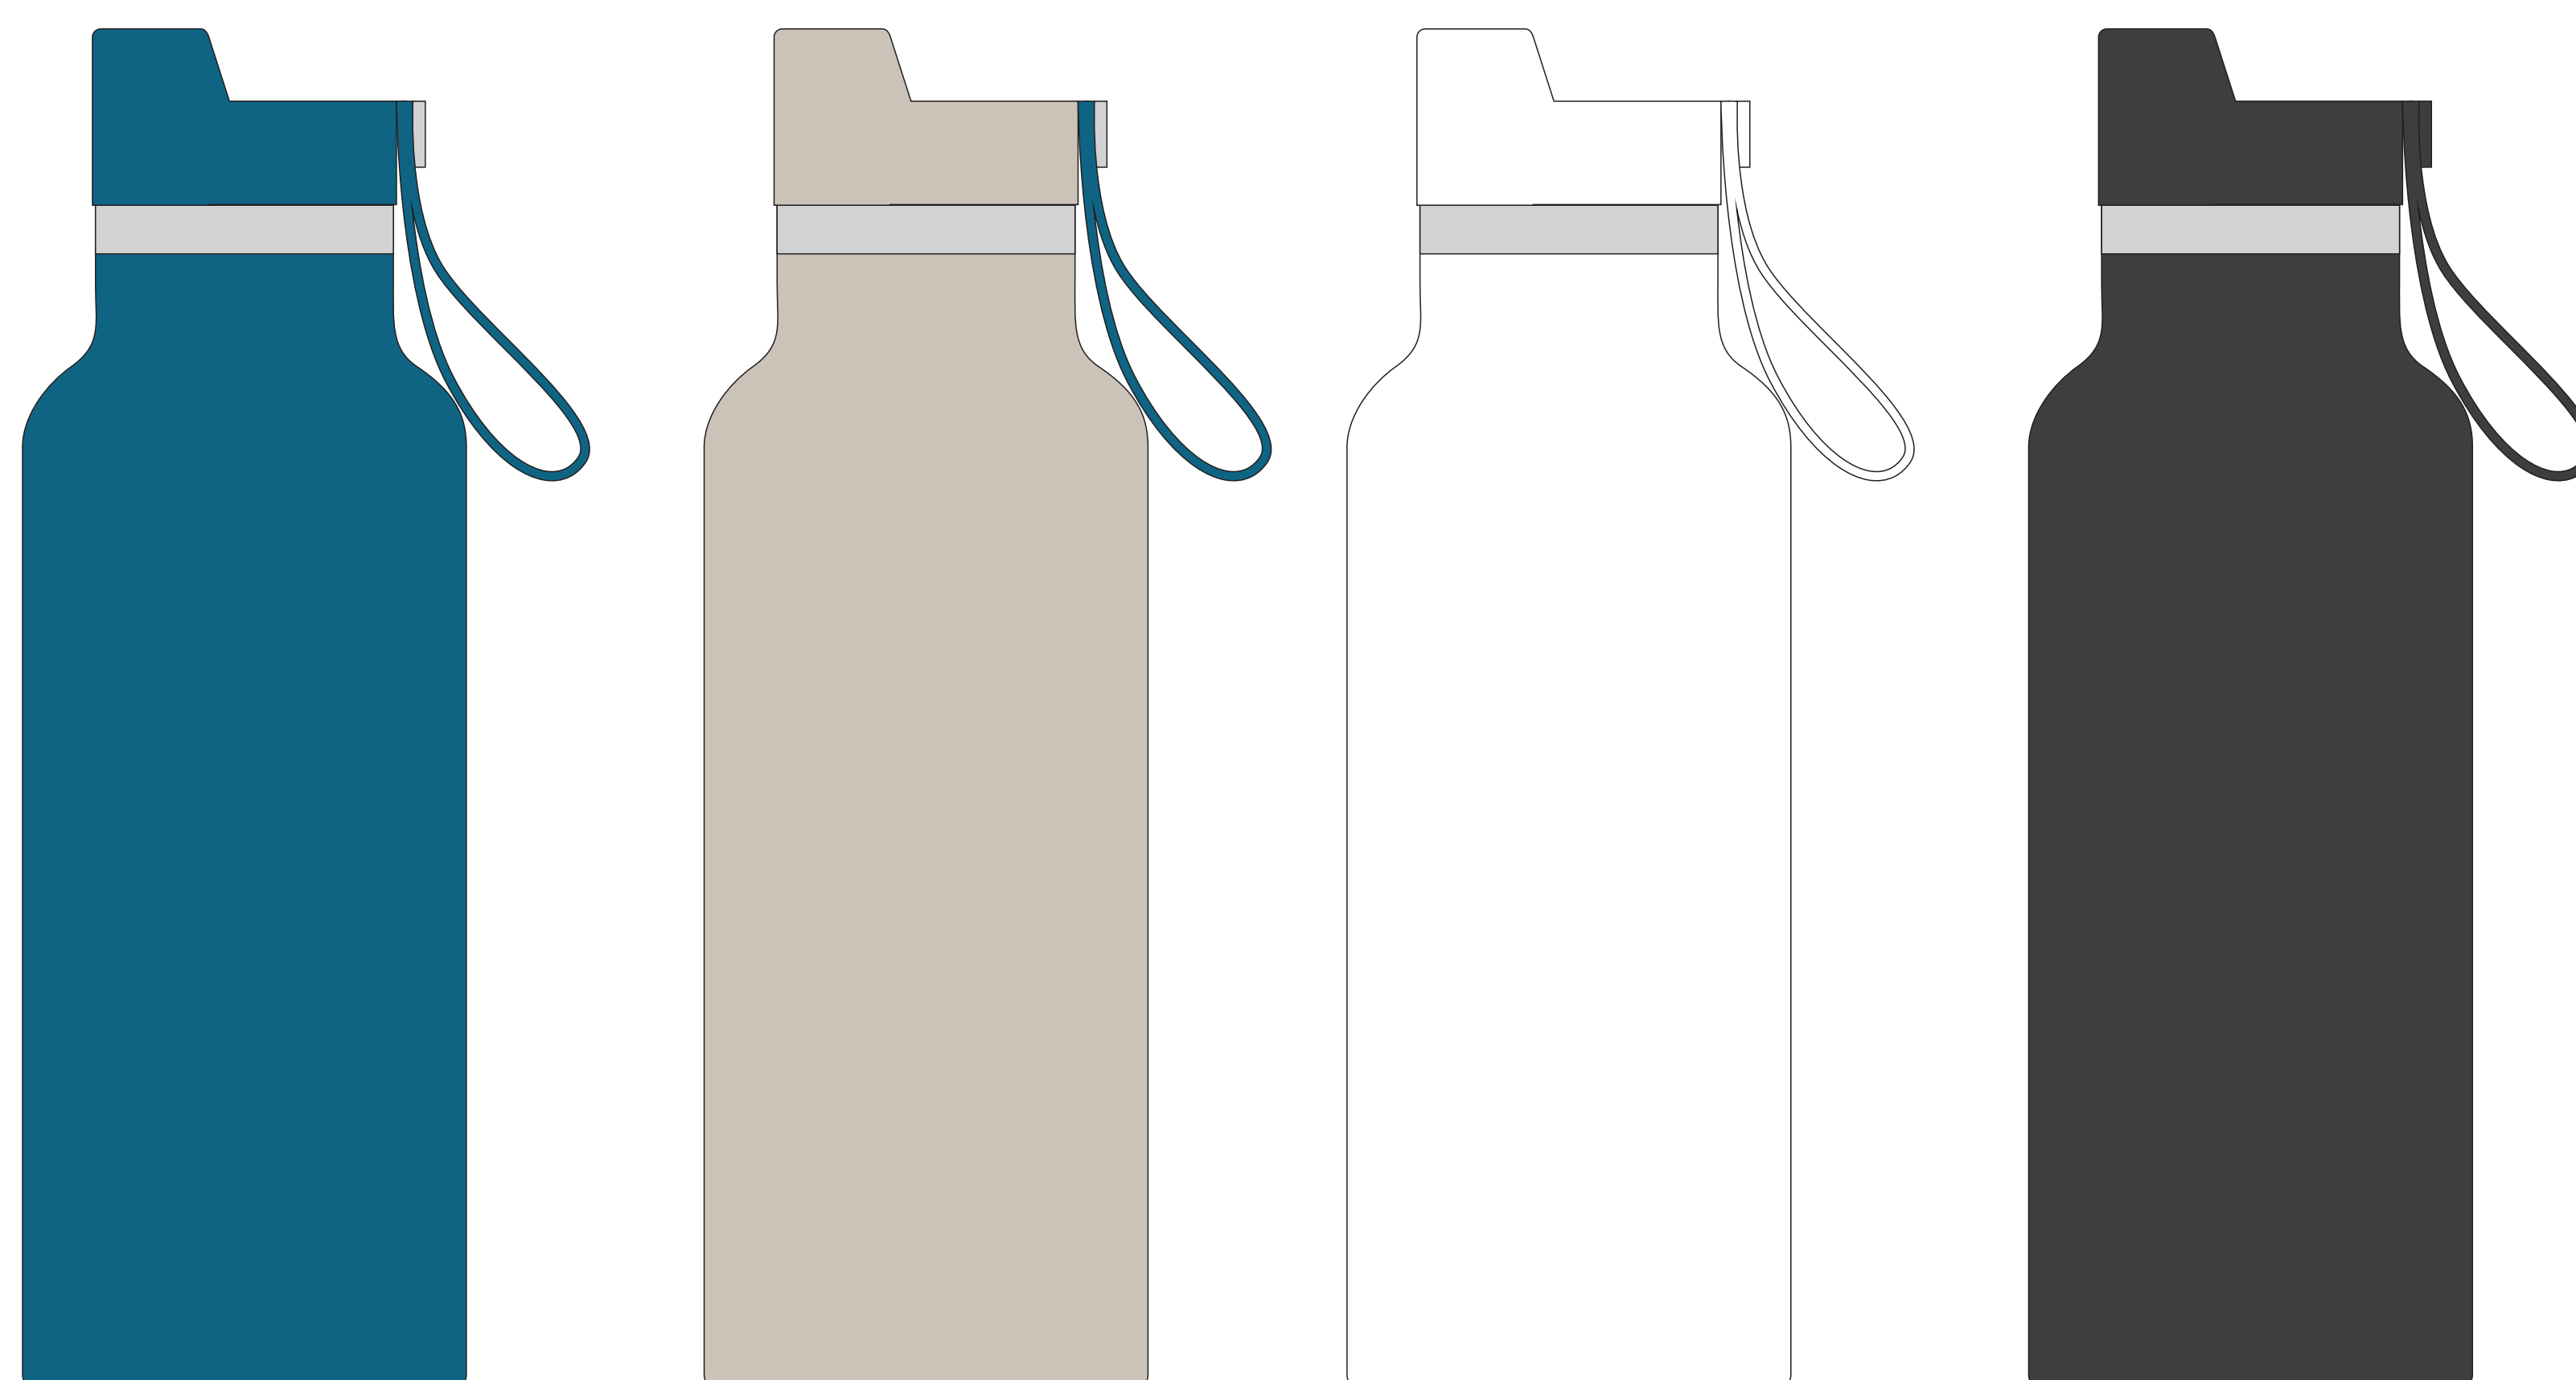

вид слева

вид спереди

вид справа

вид сзади

ТУБУС, крышка
вид сверху

Внимание! Круговая трафаретная печать и круговая гравировка не стыкуется.

При круговой гравировке позиционирование невозможно.

При выборе нанесения УФ DTF рекомендуем избегать в дизайне больших плашечных элементов

ТУБУС, крышка
вид сверху