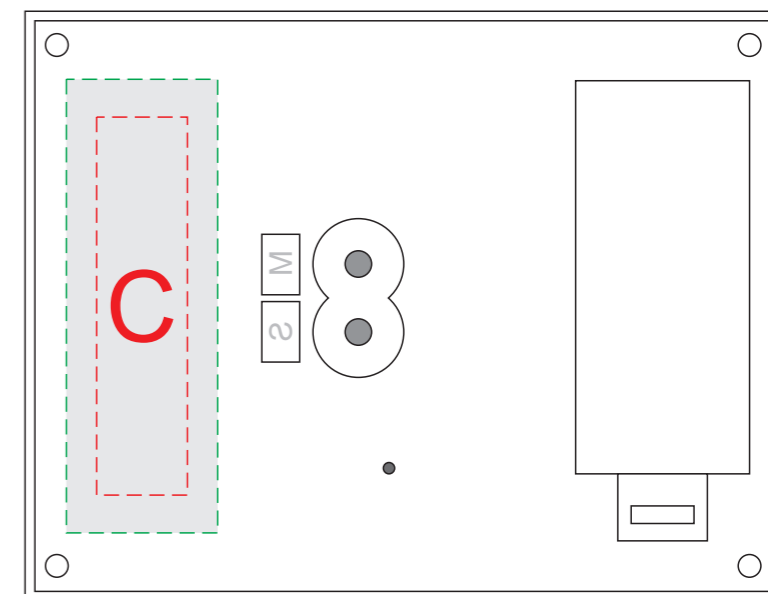

вид сверху

вид слева

вид спереди

вид справа

вид сзади

вид снизу

A	Вид нанесения	Макс площадь (Ш*В)
	Тампопечать	15x50мм
	Уф печать	93x72мм
	Цифровая печать на белой основе	26x72мм
	УФ DTF	26x72мм

C	Вид нанесения	Макс площадь (Ш*В)
	Тампопечать	12x50мм
	Цифровая печать на белой основе	20x60мм
	УФ DTF	20x60мм

B	Вид нанесения	Макс площадь (Ш*В)
	Тампопечать	45x10мм
	УФ DTF	92x18мм

D	Вид нанесения	Макс площадь (Ш*В)
	Тампопечать	10x45мм
УФ DTF	18x72мм	