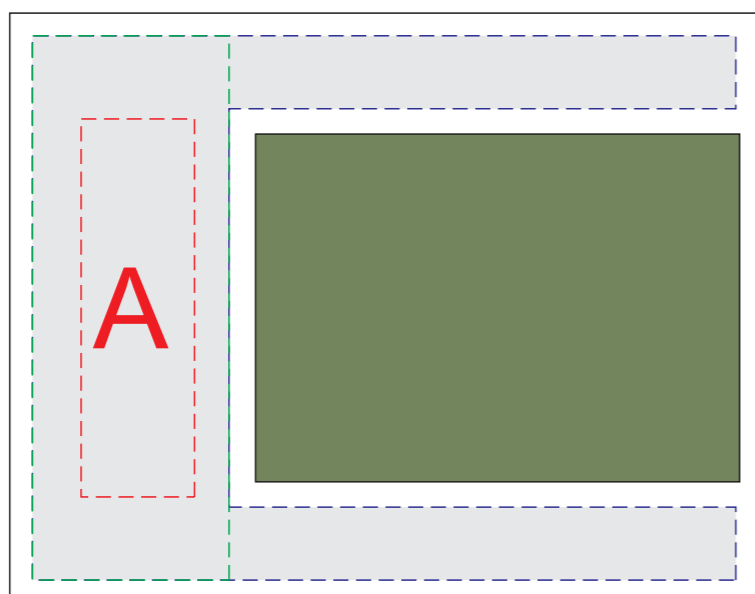

вид сверху

вид слева

вид спереди

вид справа

вид сзади

вид снизу

A	Вид нанесения	Макс площадь (Ш*В)
	Тампопечать	15x50мм
	Уф печать	93x72мм
	Цифровая печать на белой основе	26x72мм
	УФ DTF	26x72мм

C	Вид нанесения	Макс площадь (Ш*В)
	Тампопечать	12x50мм
	Цифровая печать на белой основе	20x60мм
	УФ DTF	20x60мм

B	Вид нанесения	Макс площадь (Ш*В)
	Тампопечать	45x10мм
	УФ DTF	92x18мм

D	Вид нанесения	Макс площадь (Ш*В)
	Тампопечать	10x45мм
УФ DTF	18x72мм	