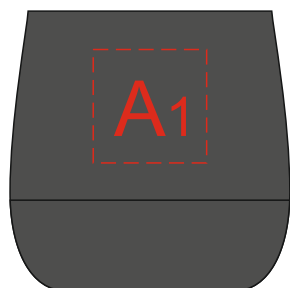

вид спереди
(usb сзади)

вид сзади

вид слева

вид справа

A	Вид нанесения	Макс площадь (Ш*В)
	Гравировка	15x15мм