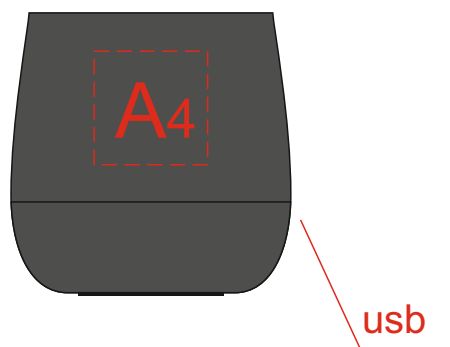

вид спереди
(usb сзади)

вид сзади

вид слева

вид справа

A	Вид нанесения	Макс площадь (Ш*В)
	Гравировка	15x15мм