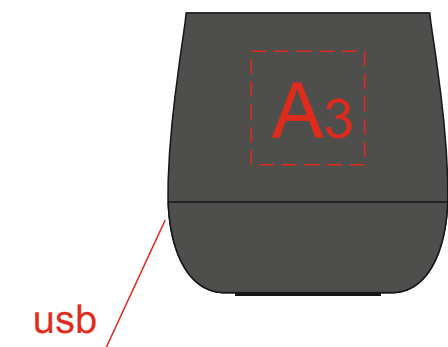

вид спереди
(usb сзади)

вид сзади

вид слева

вид справа

A	Вид нанесения	Макс площадь (Ш*В)
	Гравировка	15x15мм