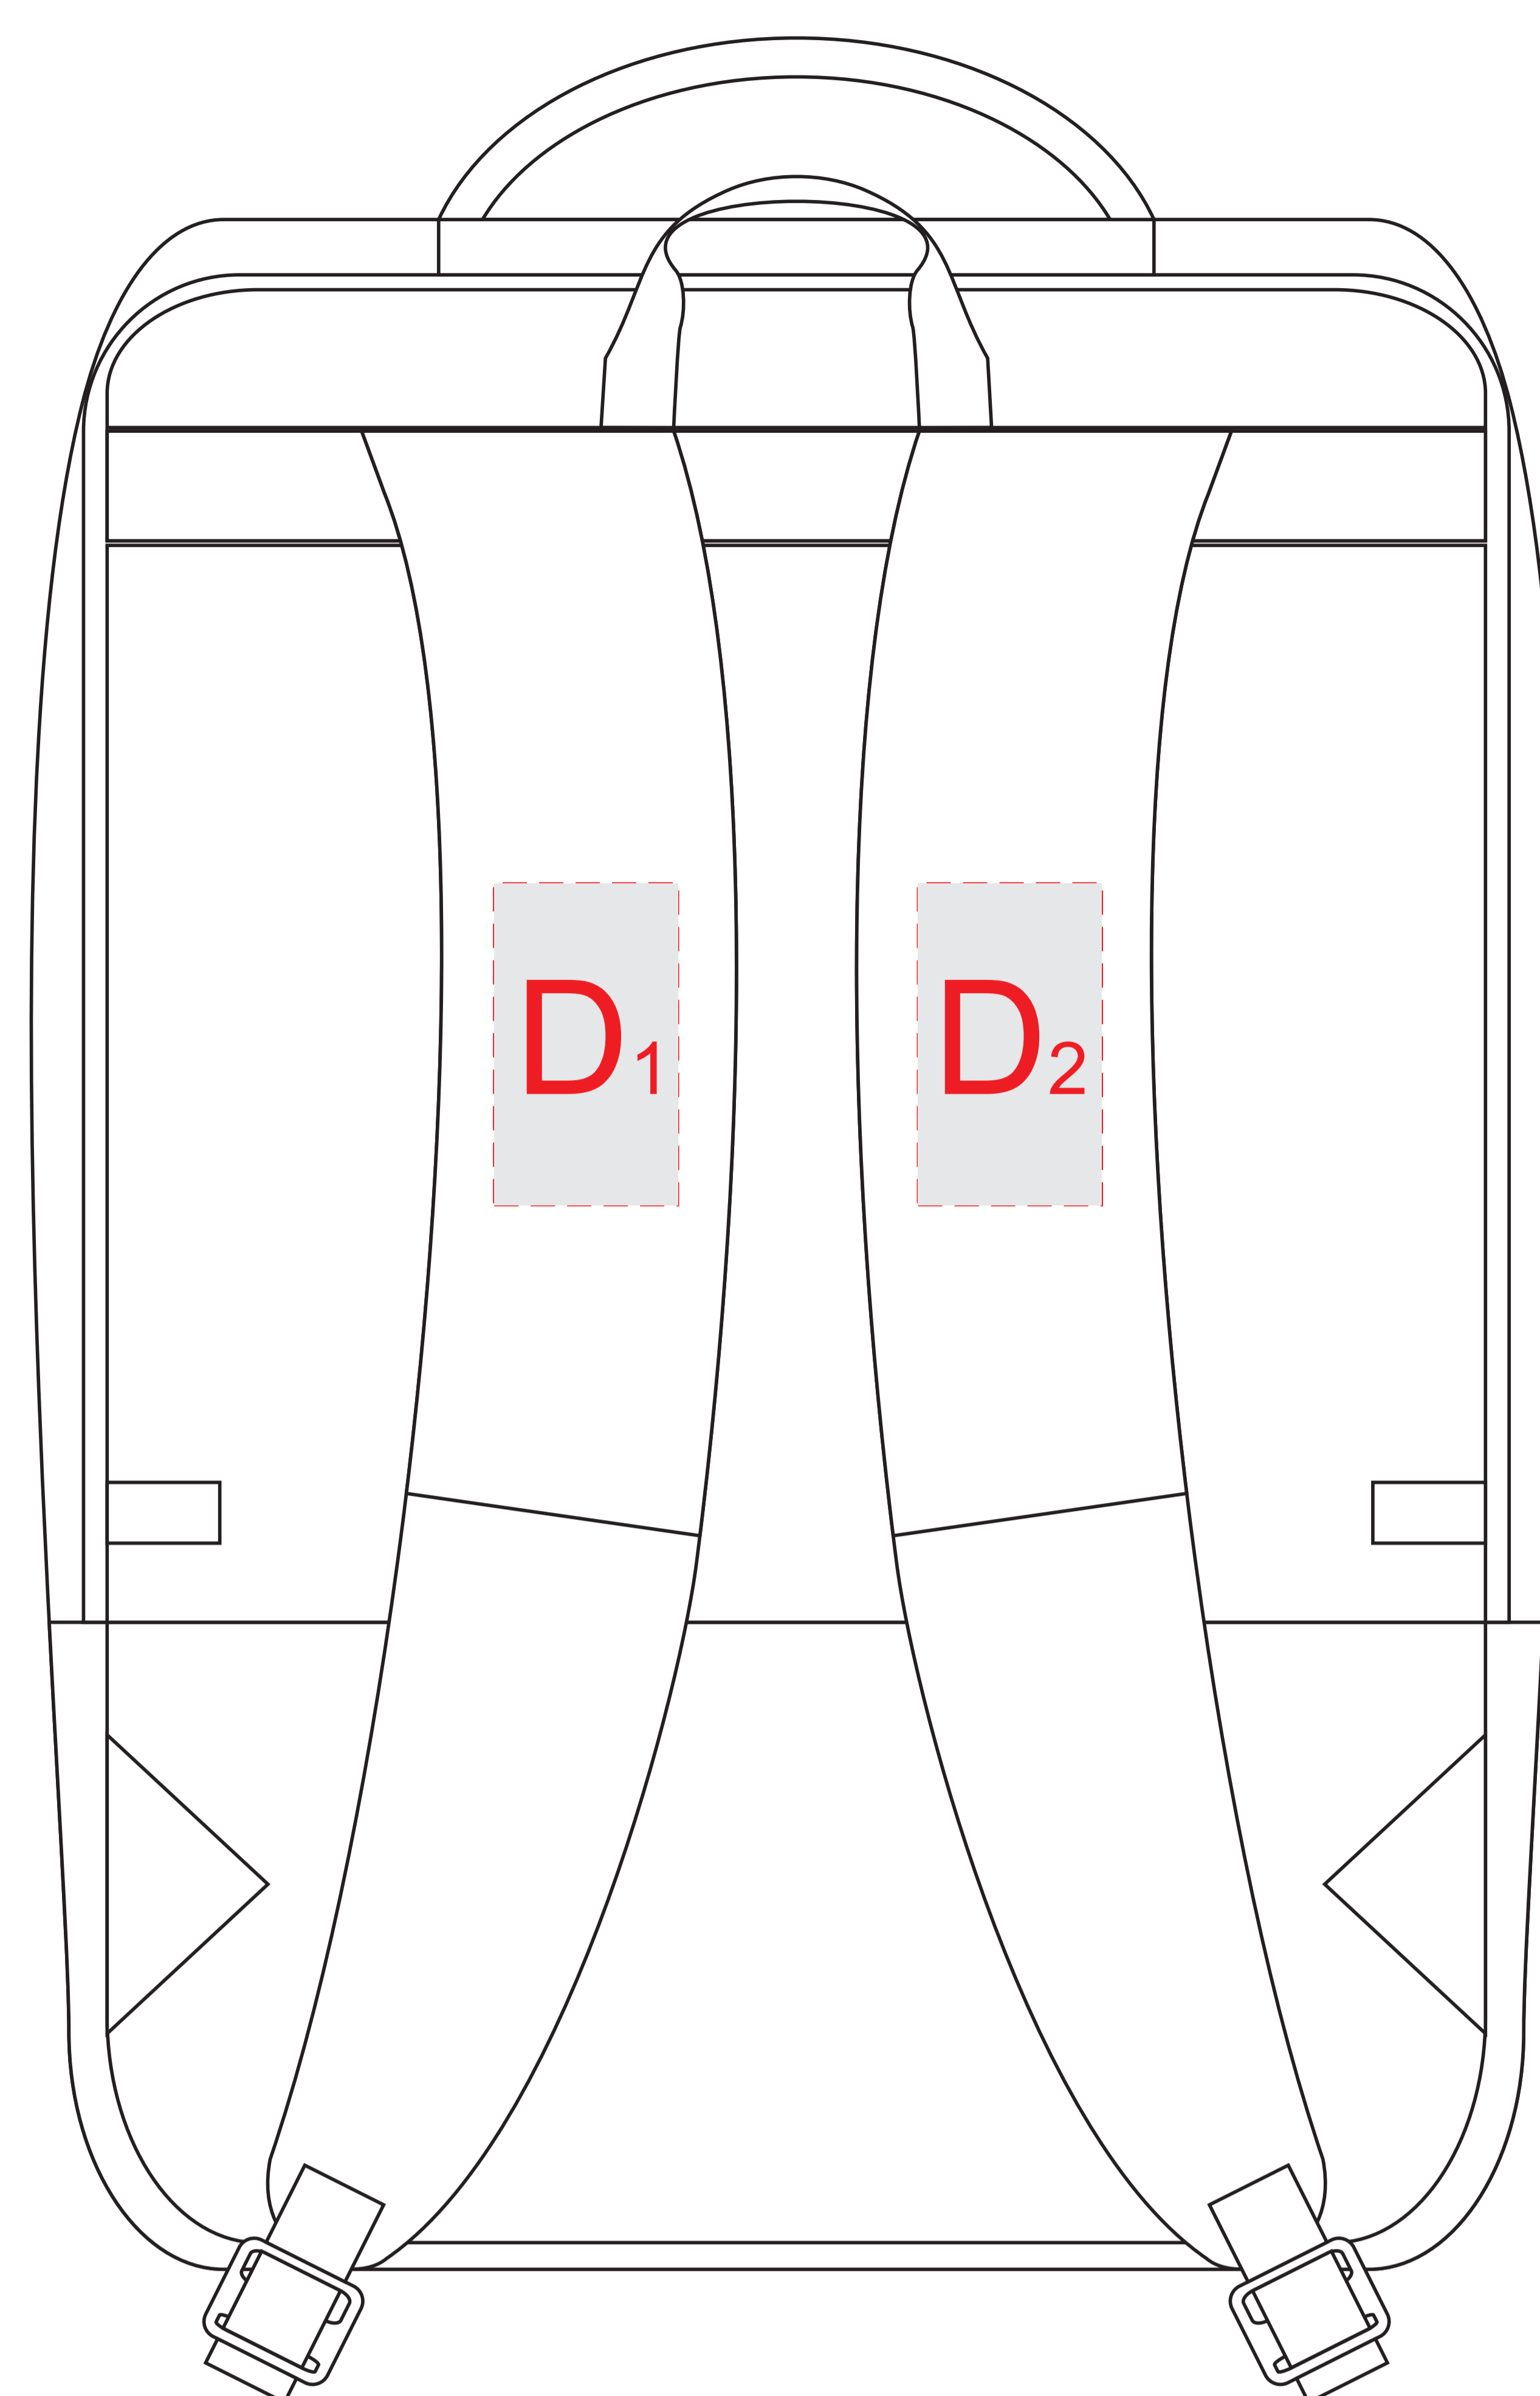

Лицо

Оборот

A	Вид нанесения	Макс площадь (Ш*В)
	Термотрансфер	150x120мм
B	Вид нанесения	Макс площадь (Ш*В)
	Термотрансфер	230x50мм
C	Вид нанесения	Макс площадь (Ш*В)
	Патч	76x76мм
D	Вид нанесения	Макс площадь (Ш*В)
	Термотрансфер	40x70мм