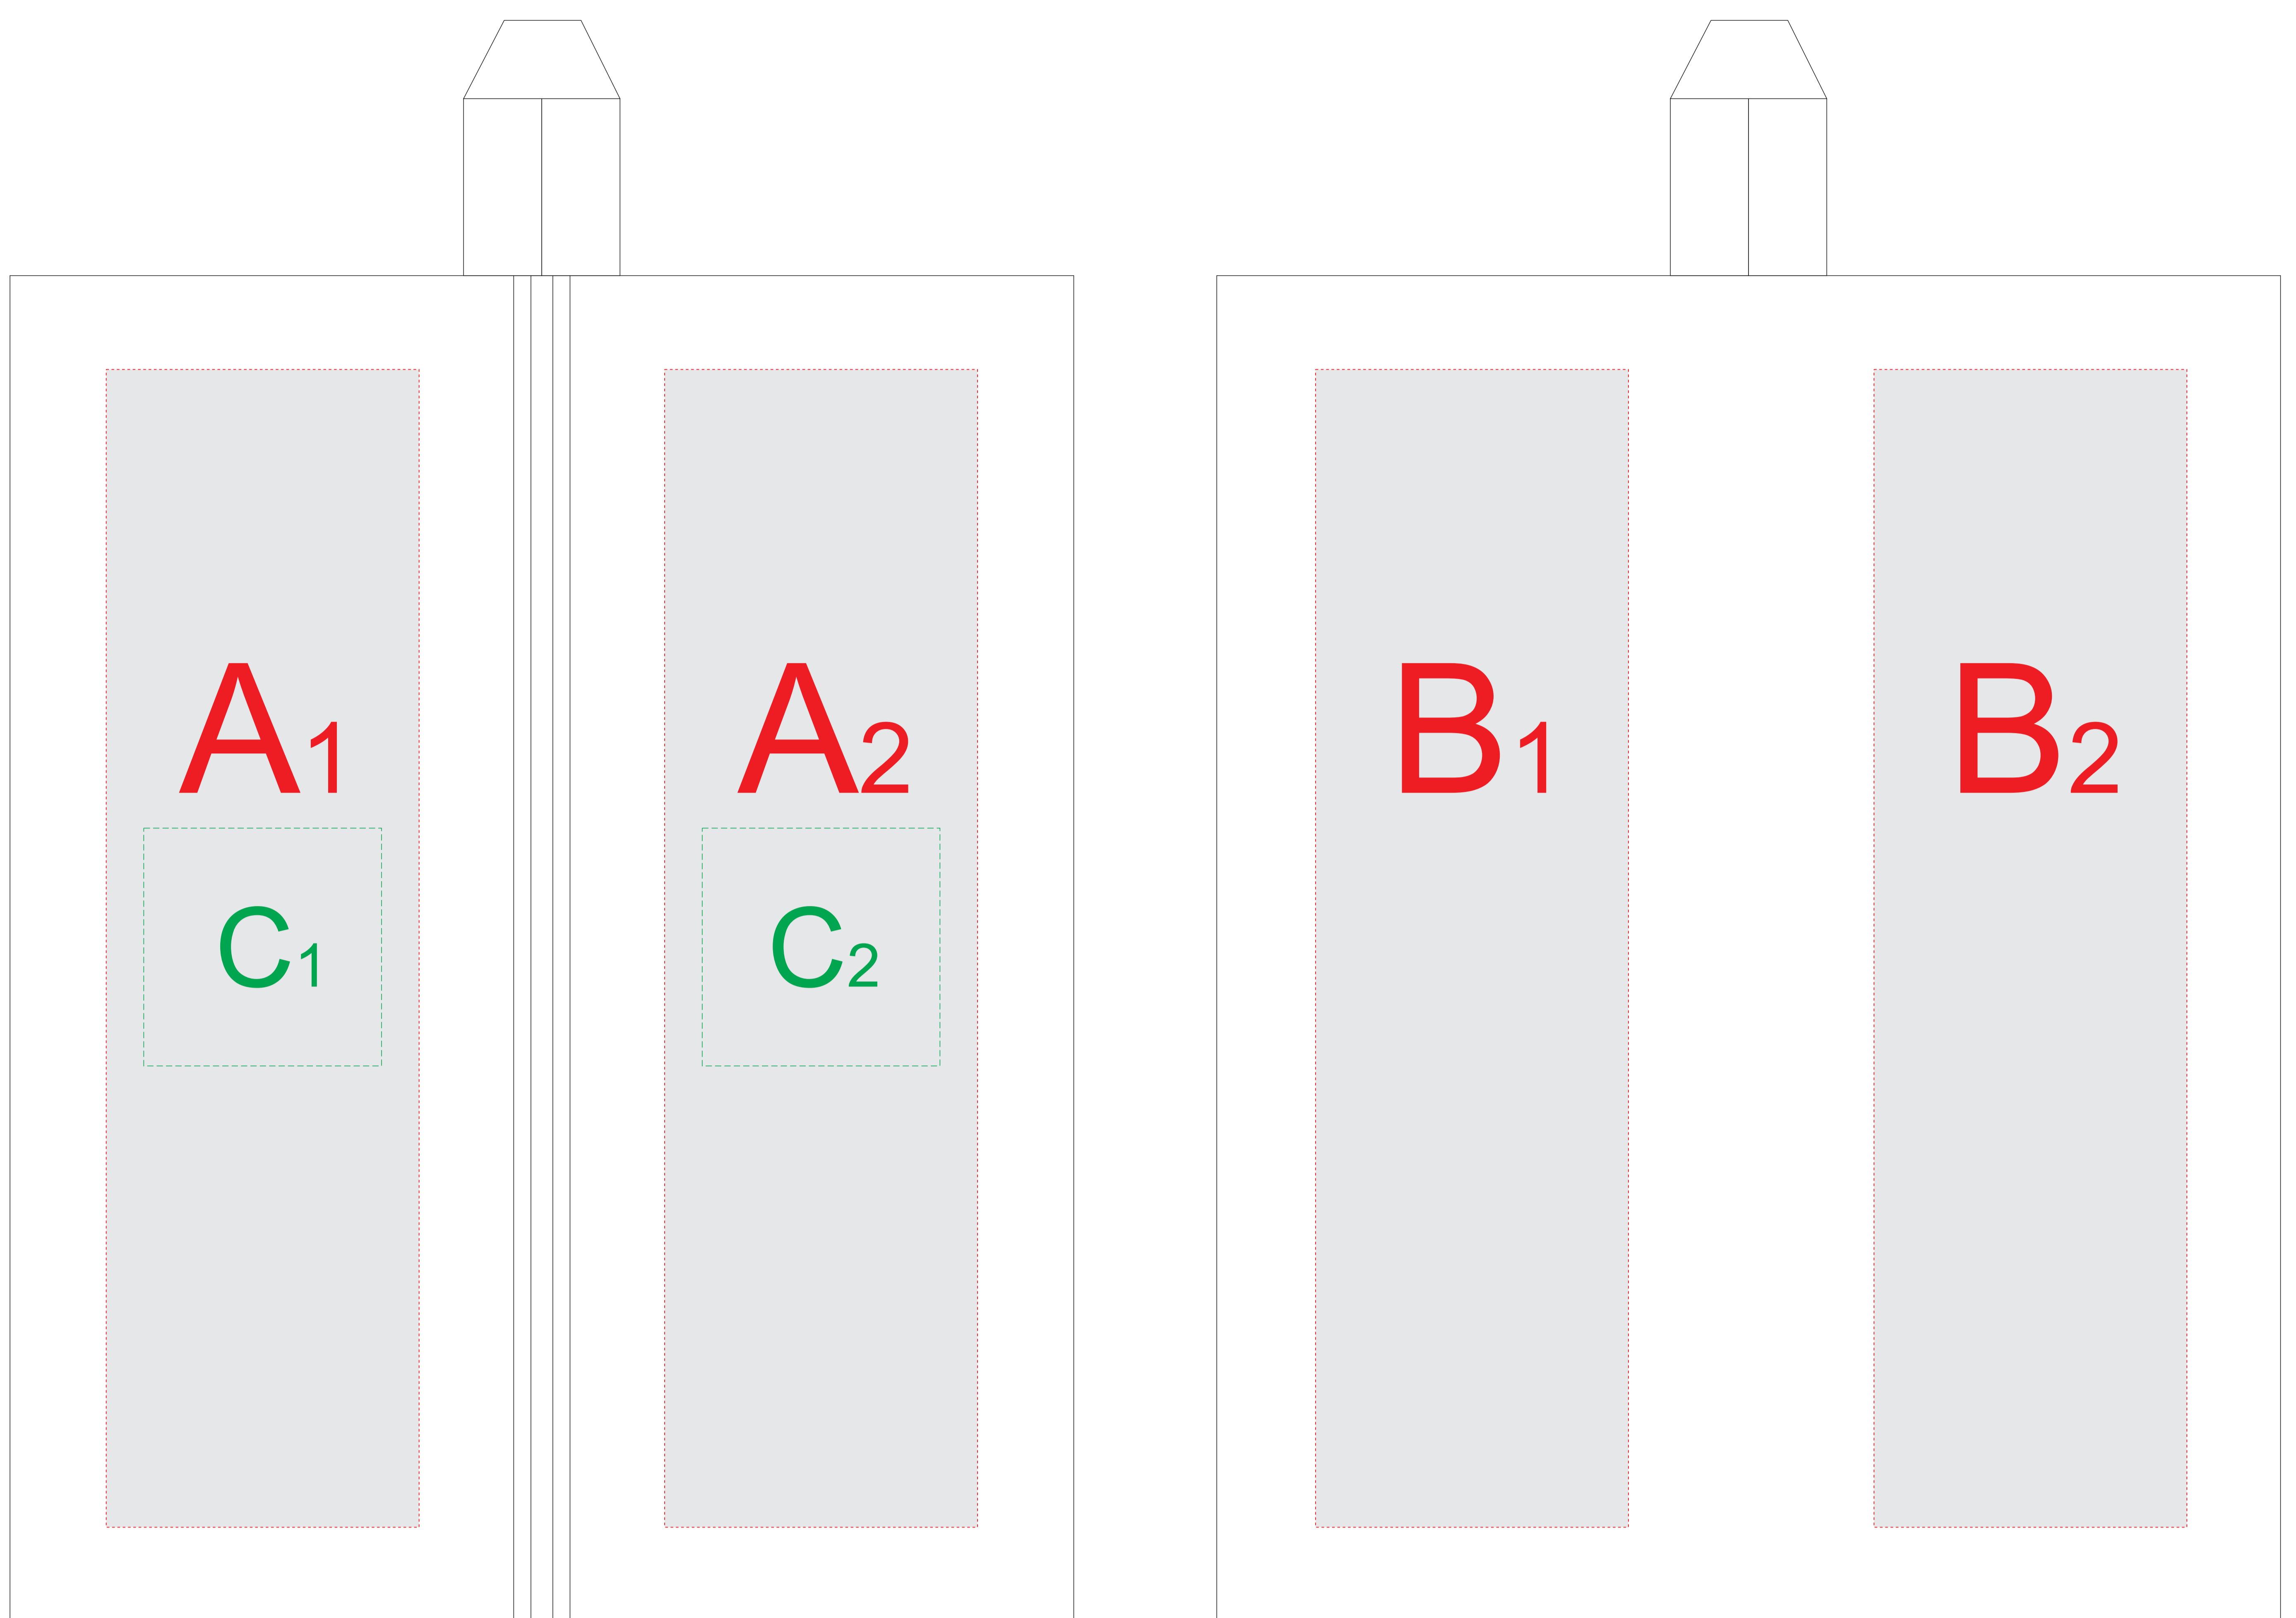

сторона 1 с молнией

сторона 2 без молнии

Внимание! Трафаретная печать возможна только в 1 краску: белым, черным или серебряным цветом

Внимание! При нанесении методом «термотрансфер» возможен незначительный ореол клея вокруг изображения.

A	Вид нанесения	Макс площадь (Ш*В)
	Трафаретная печать	100x270мм
	Термотрансфер	100x300мм
B	Вид нанесения	Макс площадь (Ш*В)
	Термотрансфер	100x300мм
C	Вид нанесения	Макс площадь (Ш*В)
	Патч	76x76мм