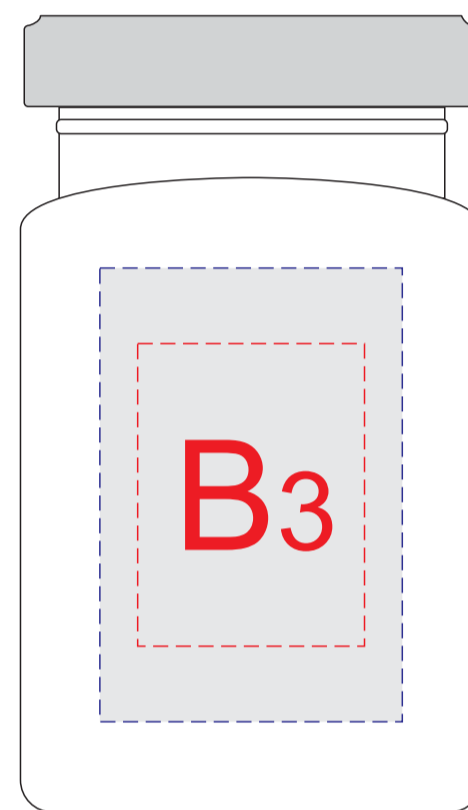

Арт. 14860

крышка

вид слева

вид спереди

вид справа

вид сзади

этикетка

этикетка

А	Вид нанесения	Макс площадь (Ш*В)
	Тампопечать	25x25мм
	Цифровая печать на белой основе	30x30мм
	УФ DTF	30x30мм

В	Вид нанесения	Макс площадь (Ш*В)
	Тампопечать	30x40мм
	Цифровая печать на белой основе	40x60мм
	УФ DTF	40x60мм