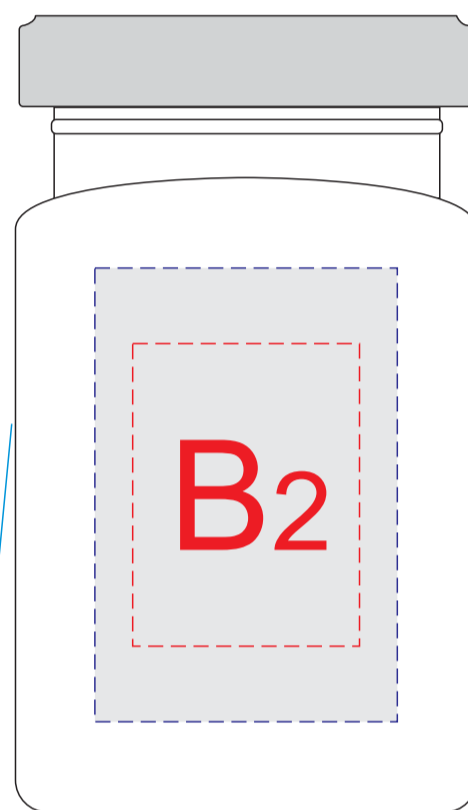

Арт. 14860

крышка

вид слева

вид спереди

вид справа

вид сзади

этикетка

этикетка

А	Вид нанесения	Макс площадь (Ш*В)
	Тампопечать	25x25мм
	Цифровая печать на белой основе	30x30мм
	УФ DTF	30x30мм

В	Вид нанесения	Макс площадь (Ш*В)
	Тампопечать	30x40мм
	Цифровая печать на белой основе	40x60мм
	УФ DTF	40x60мм