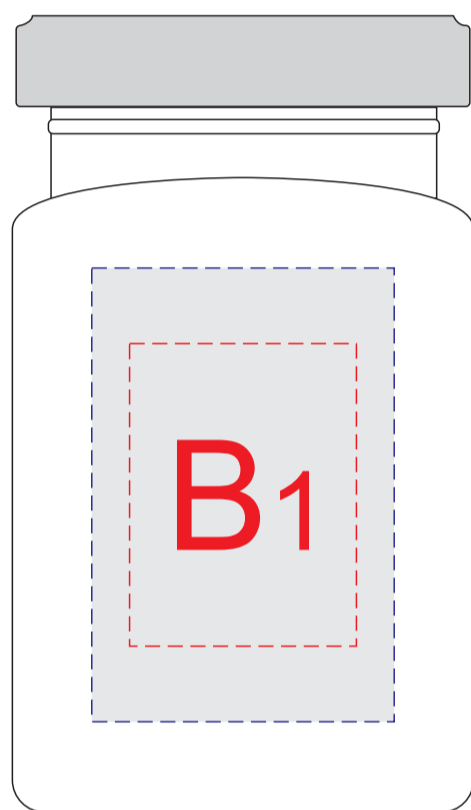

Арт. 14860

крышка

вид слева

вид спереди

вид справа

вид сзади

этикетка

этикетка

А	Вид нанесения	Макс площадь (Ш*В)
	Тампопечать	25x25мм
	Цифровая печать на белой основе	30x30мм
	УФ DTF	30x30мм

В	Вид нанесения	Макс площадь (Ш*В)
	Тампопечать	30x40мм
	Цифровая печать на белой основе	40x60мм
	УФ DTF	40x60мм