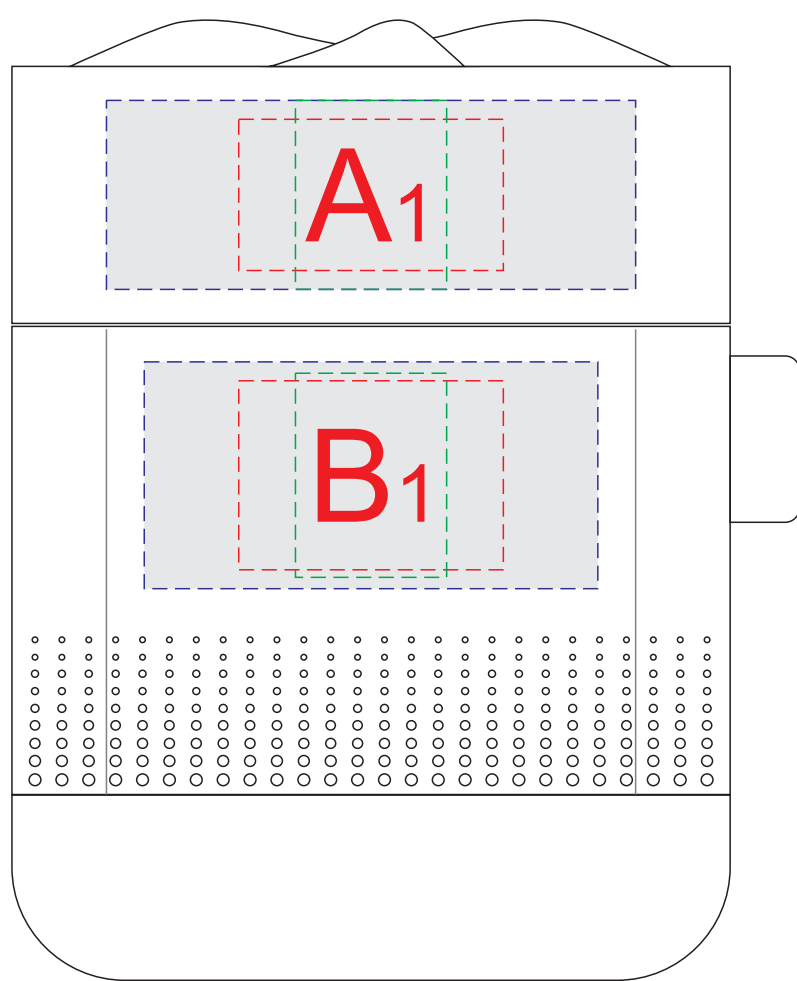

вид спереди

вид справа

вид сзади

вид слева

A	Вид нанесения	Макс площадь (Ш*В)
	Тампопечать	35x20мм
	Уф печать	20x25мм
	Цифровая печать	70x25мм
	УФ DTF	70x25мм

B	Вид нанесения	Макс площадь (Ш*В)
	Тампопечать	35x25мм
	Уф печать	20x27мм
	Цифровая печать	60x30мм
	УФ DTF	60x30мм

C	Вид нанесения	Макс площадь (Ш*В)
	Цифровая печать	60x30мм
	УФ DTF	60x30мм

вид спереди