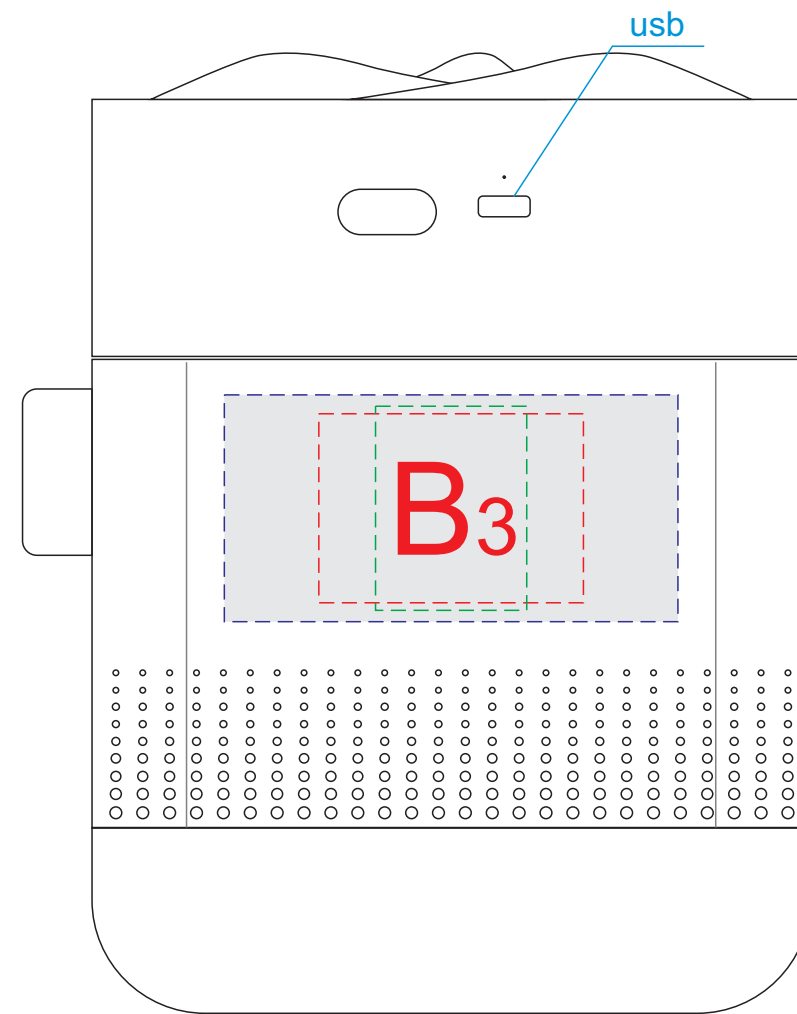

вид спереди

вид справа

вид сзади

вид слева

A	Вид нанесения	Макс площадь (Ш*В)
	Тампопечать	35x20мм
	Уф печать	20x25мм
	Цифровая печать	70x25мм
	УФ DTF	70x25мм

B	Вид нанесения	Макс площадь (Ш*В)
	Тампопечать	35x25мм
	Уф печать	20x27мм
	Цифровая печать	60x30мм
	УФ DTF	60x30мм

C	Вид нанесения	Макс площадь (Ш*В)
	Цифровая печать	60x30мм
	УФ DTF	60x30мм

вид спереди