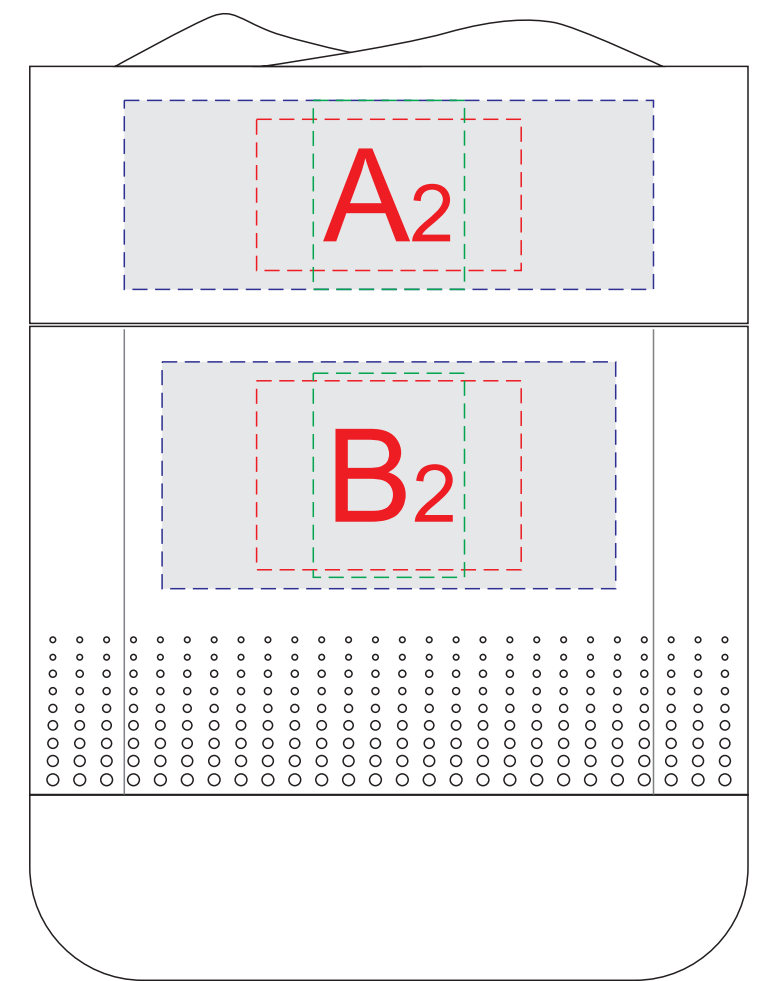

вид спереди

вид справа

вид сзади

вид слева

A	Вид нанесения	Макс площадь (Ш*В)
	Тампопечать	35x20мм
	Уф печать	20x25мм
	Цифровая печать	70x25мм
	УФ DTF	70x25мм

B	Вид нанесения	Макс площадь (Ш*В)
	Тампопечать	35x25мм
	Уф печать	20x27мм
	Цифровая печать	60x30мм
	УФ DTF	60x30мм

C	Вид нанесения	Макс площадь (Ш*В)
	Цифровая печать	60x30мм
	УФ DTF	60x30мм

вид спереди