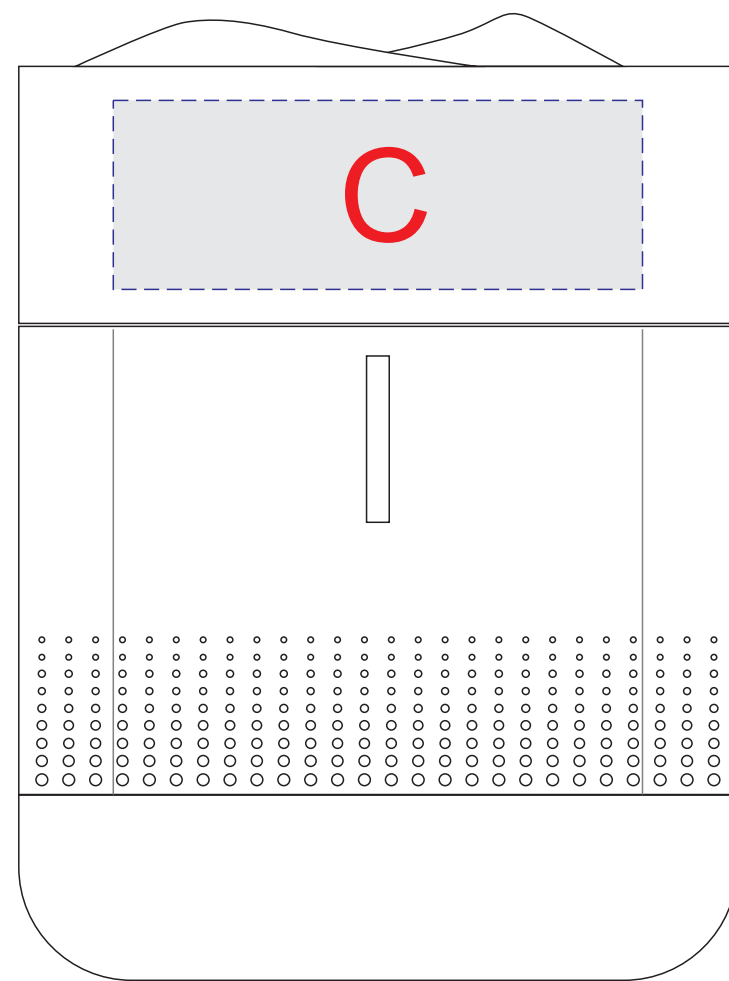

вид спереди

вид справа

вид сзади

вид слева

A	Вид нанесения	Макс площадь (Ш*В)
	Тампопечать	35x20мм
	Уф печать	20x25мм
	Цифровая печать	70x25мм
	УФ DTF	70x25мм

B	Вид нанесения	Макс площадь (Ш*В)
	Тампопечать	35x25мм
	Уф печать	20x27мм
	Цифровая печать	60x30мм
	УФ DTF	60x30мм

C	Вид нанесения	Макс площадь (Ш*В)
	Цифровая печать	60x30мм
	УФ DTF	60x30мм

вид спереди