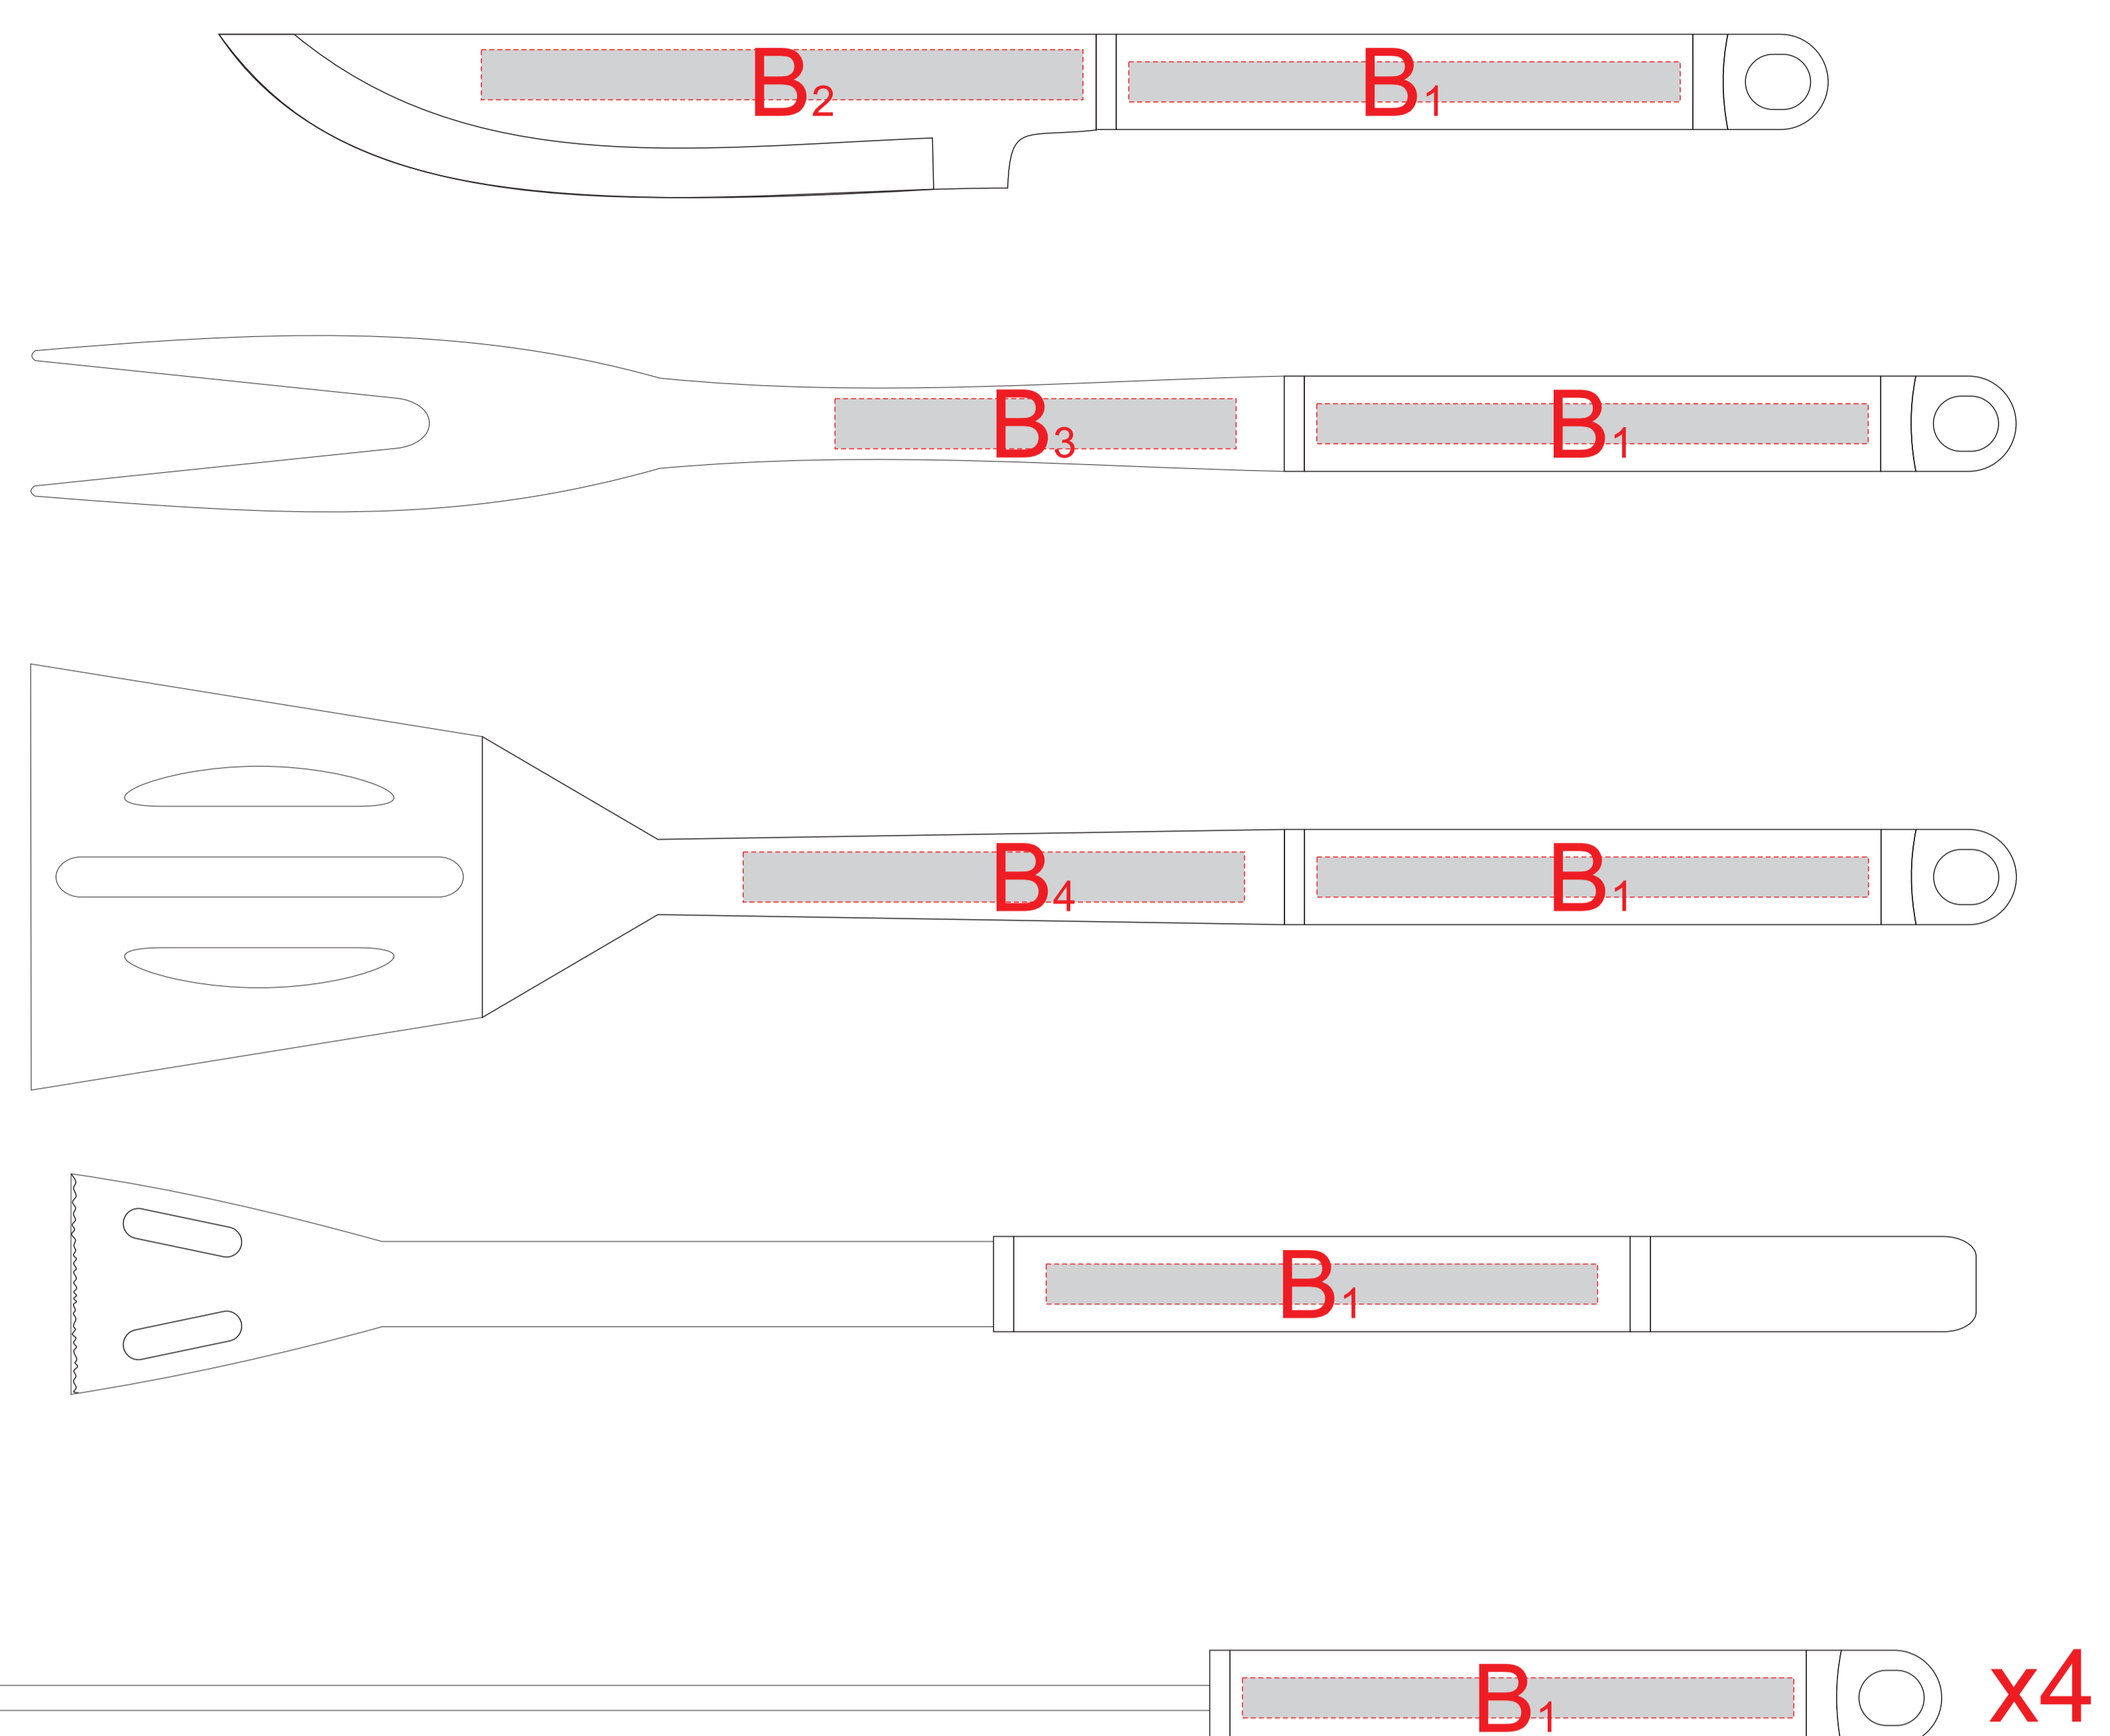

Нанесение возможно с двух сторон

<b>B<sub>1</sub></b>	Вид нанесения	Макс площадь (Ш*В)
	Гравировка	110x8мм

<b>B<sub>2</sub></b>	Вид нанесения	Макс площадь (Ш*В)
	Гравировка	120x10мм

Нанесение возможно с двух сторон

<b>B<sub>3</sub></b>	Вид нанесения	Макс площадь (Ш*В)
	Гравировка	80x10мм

<b>B<sub>4</sub></b>	Вид нанесения	Макс площадь (Ш*В)
	Гравировка	100x10мм

<b>B<sub>5</sub></b>	Вид нанесения	Макс площадь (Ш*В)
	Гравировка	40x8мм