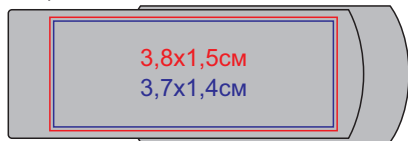

# USB flash-карта SWING METAL

арт. 19339

Методы нанесения: гравировка, гравировка с чернением, УФ-печать

В закрытом состоянии

Лицо

Оборот

В открытом состоянии

Лицо