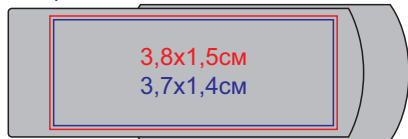

# USB flash-карта SWING METAL

арт. 19339

Методы нанесения: гравировка, гравировка с чернением, УФ-печать

В закрытом состоянии

Лицо

Оборот

В открытом состоянии

Лицо