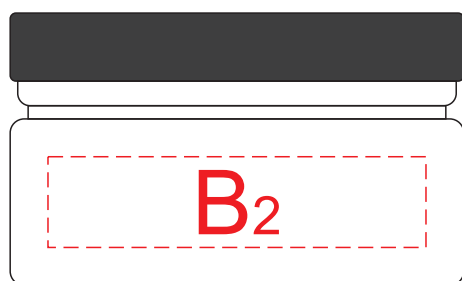

в наборе 3 баночки

крышка, банка 1

крышка, банка 2

крышка, банка 3

вид сбоку, банка 1

вид сбоку, банка 2

вид сбоку, банка 3

коробка

При выборе нанесения УФ DTF рекомендуем избегать в дизайне больших плашечных элементов

A	Вид нанесения	Макс площадь (Ш*В)
	Тампопечать	25x25мм
	Цифровая печать на белой основе	30x30мм
	УФ DTF	30x30мм
B	Вид нанесения	Макс площадь (Ш*В)
	Тампопечать	25x10мм
	Цифровая печать на белой основе	50x12мм
	УФ DTF	50x12мм
C	Вид нанесения	Макс площадь (Ш*В)
	Цифровая печать на белой основе	200x50мм