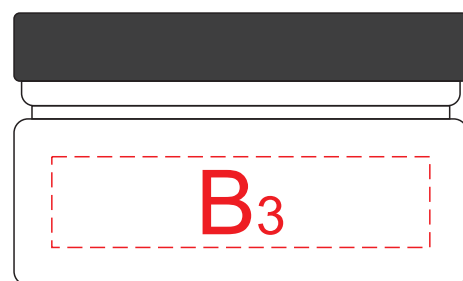

в наборе 3 баночки

крышка, банка 1

крышка, банка 2

крышка, банка 3

вид сбоку, банка 1

вид сбоку, банка 2

вид сбоку, банка 3

коробка

При выборе нанесения УФ DTF рекомендуем избегать в дизайне больших плашечных элементов

A	Вид нанесения	Макс площадь (Ш*В)
	Тампопечать	25x25мм
	Цифровая печать на белой основе	30x30мм
	УФ DTF	30x30мм
B	Вид нанесения	Макс площадь (Ш*В)
	Тампопечать	25x10мм
	Цифровая печать на белой основе	50x12мм
	УФ DTF	50x12мм
C	Вид нанесения	Макс площадь (Ш*В)
	Цифровая печать на белой основе	200x50мм