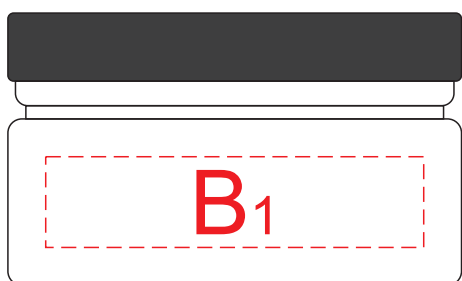

в наборе 3 баночки

крышка, банка 1

крышка, банка 2

крышка, банка 3

вид сбоку, банка 1

вид сбоку, банка 2

вид сбоку, банка 3

коробка

При выборе нанесения УФ DTF рекомендуем избегать в дизайне больших плашечных элементов

A	Вид нанесения	Макс площадь (Ш*В)
	Тампопечать	25x25мм
	Цифровая печать на белой основе	30x30мм
	УФ DTF	30x30мм
B	Вид нанесения	Макс площадь (Ш*В)
	Тампопечать	25x10мм
	Цифровая печать на белой основе	50x12мм
	УФ DTF	50x12мм
C	Вид нанесения	Макс площадь (Ш*В)
	Цифровая печать на белой основе	200x50мм