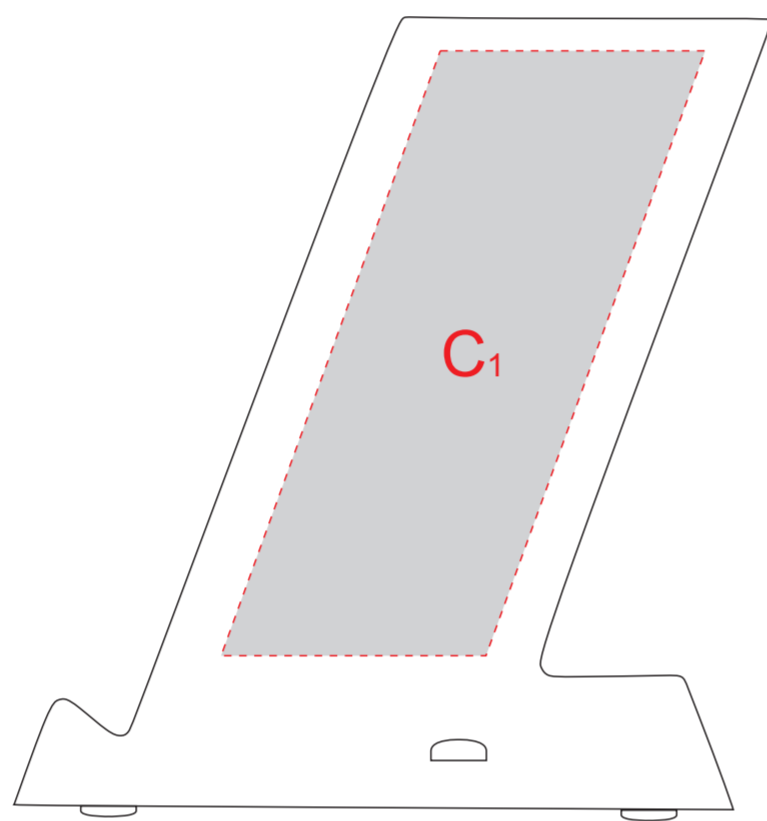

Вид спереди

Вид спереди

область подсветки

Вид справа

Вид слева

A	Вид нанесения	Макс площадь (Ш*В)
	УФ печать	55x9мм

B	Вид нанесения	Макс площадь (Ш*В)
	Гравировка	50x7мм

C	Вид нанесения	Макс площадь (Ш*В)
	УФ печать	64x80мм