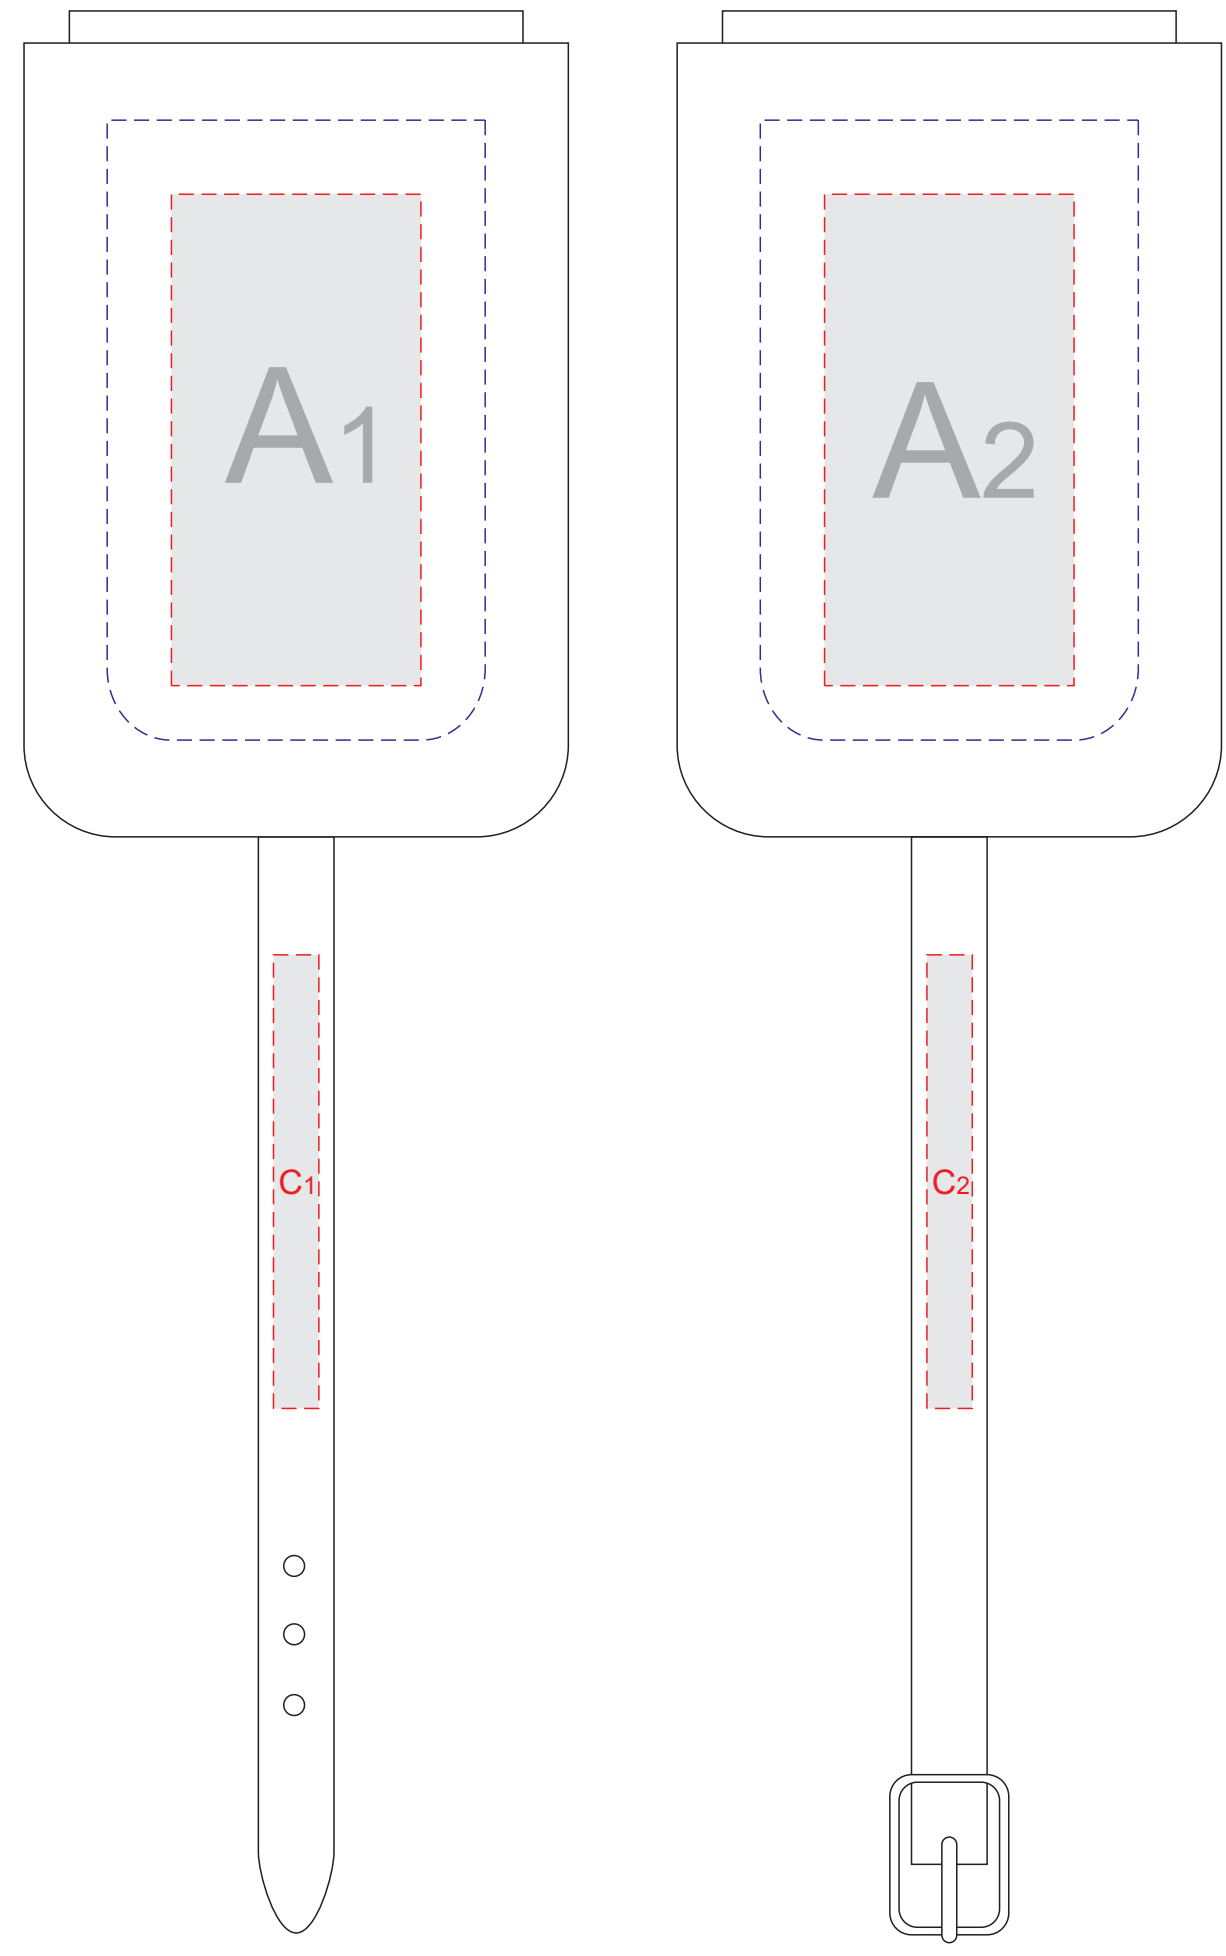

Арт. 70000,70001

видимое поле,
рекомендуемое
к запечатке

*
Внимание! На бумажной вставке производителя может быть
или может отсутствовать какая-либо информация

A	Вид нанесения	Макс площадь (Ш*В)
	Гравировка	33x65мм
	Тиснение	33x65мм
	Уф печать	50x82мм

B	Вид нанесения	Макс площадь (Ш*В)
	Тиснение	40x75мм
	Уф печать	40x75мм

C	Вид нанесения	Макс площадь (Ш*В)
	Тиснение	6x60мм

D	Вид нанесения	Макс площадь (Ш*В)
	Цифровая вставка	50x90мм