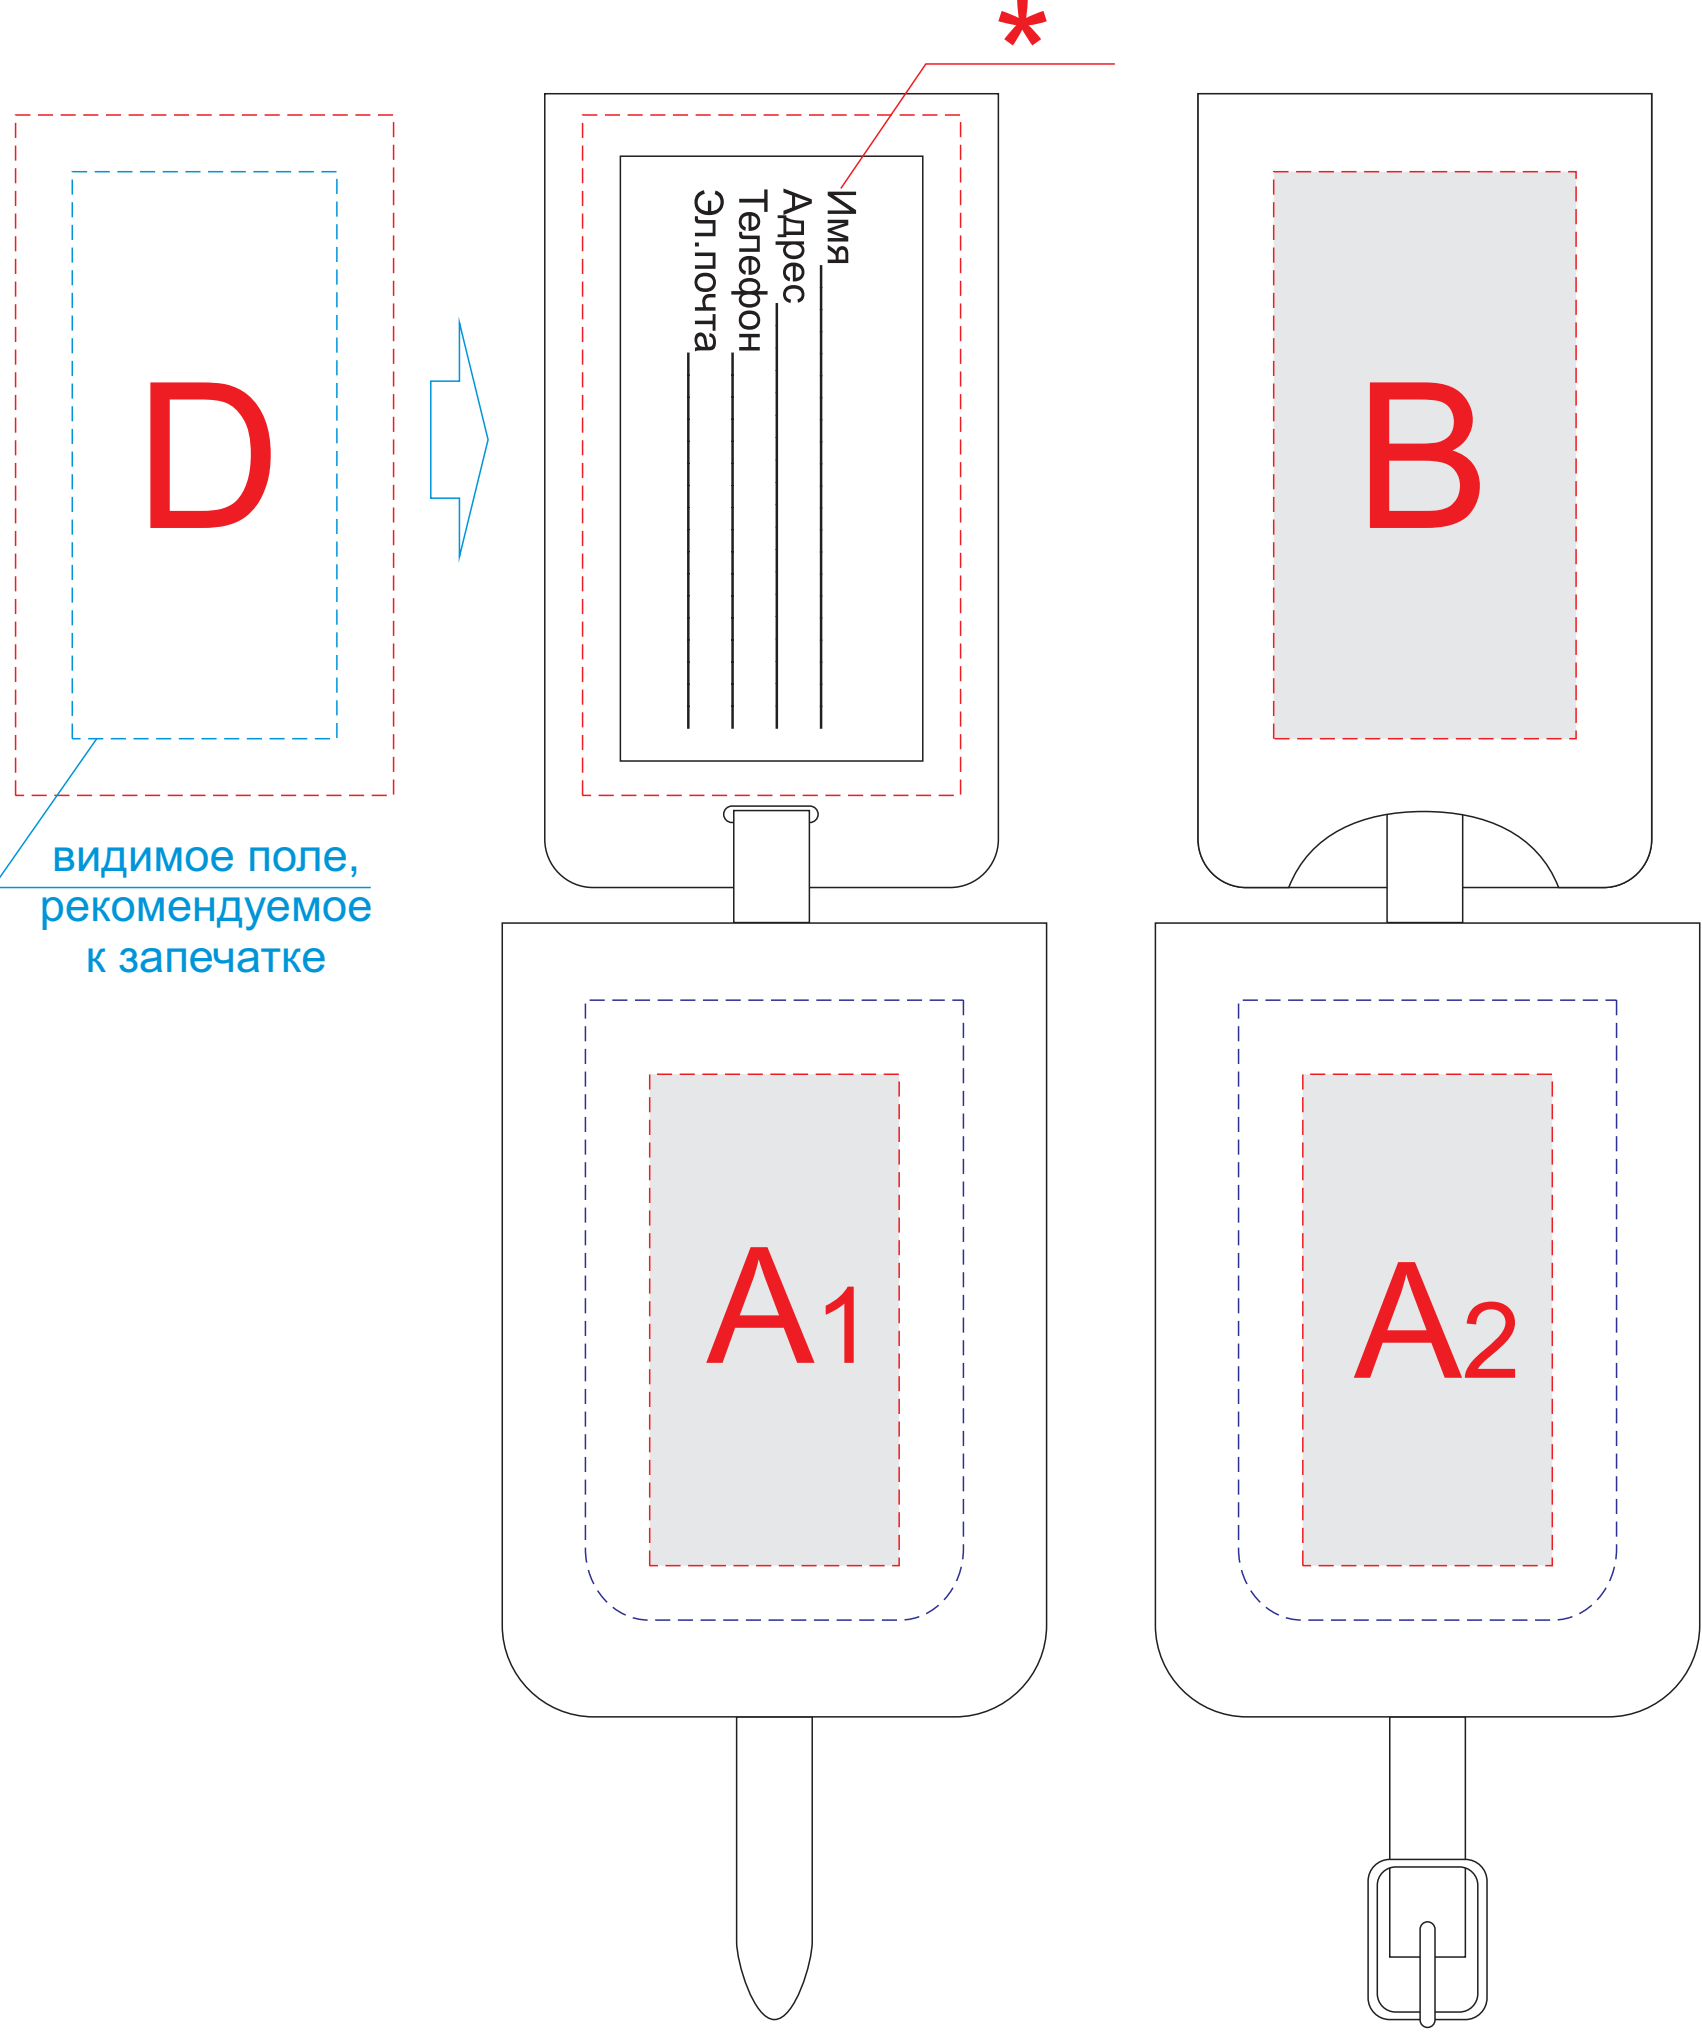

Арт. 70000,70001

видимое поле,
рекомендуемое
к запечатке

*
Внимание! На бумажной вставке производителя может быть
или может отсутствовать какая-либо информация

A	Вид нанесения	Макс площадь (Ш*В)
	Гравировка	33x65мм
	Тиснение	33x65мм
	Уф печать	50x82мм

B	Вид нанесения	Макс площадь (Ш*В)
	Тиснение	40x75мм
	Уф печать	40x75мм

C	Вид нанесения	Макс площадь (Ш*В)
	Тиснение	6x60мм

D	Вид нанесения	Макс площадь (Ш*В)
	Цифровая вставка	50x90мм