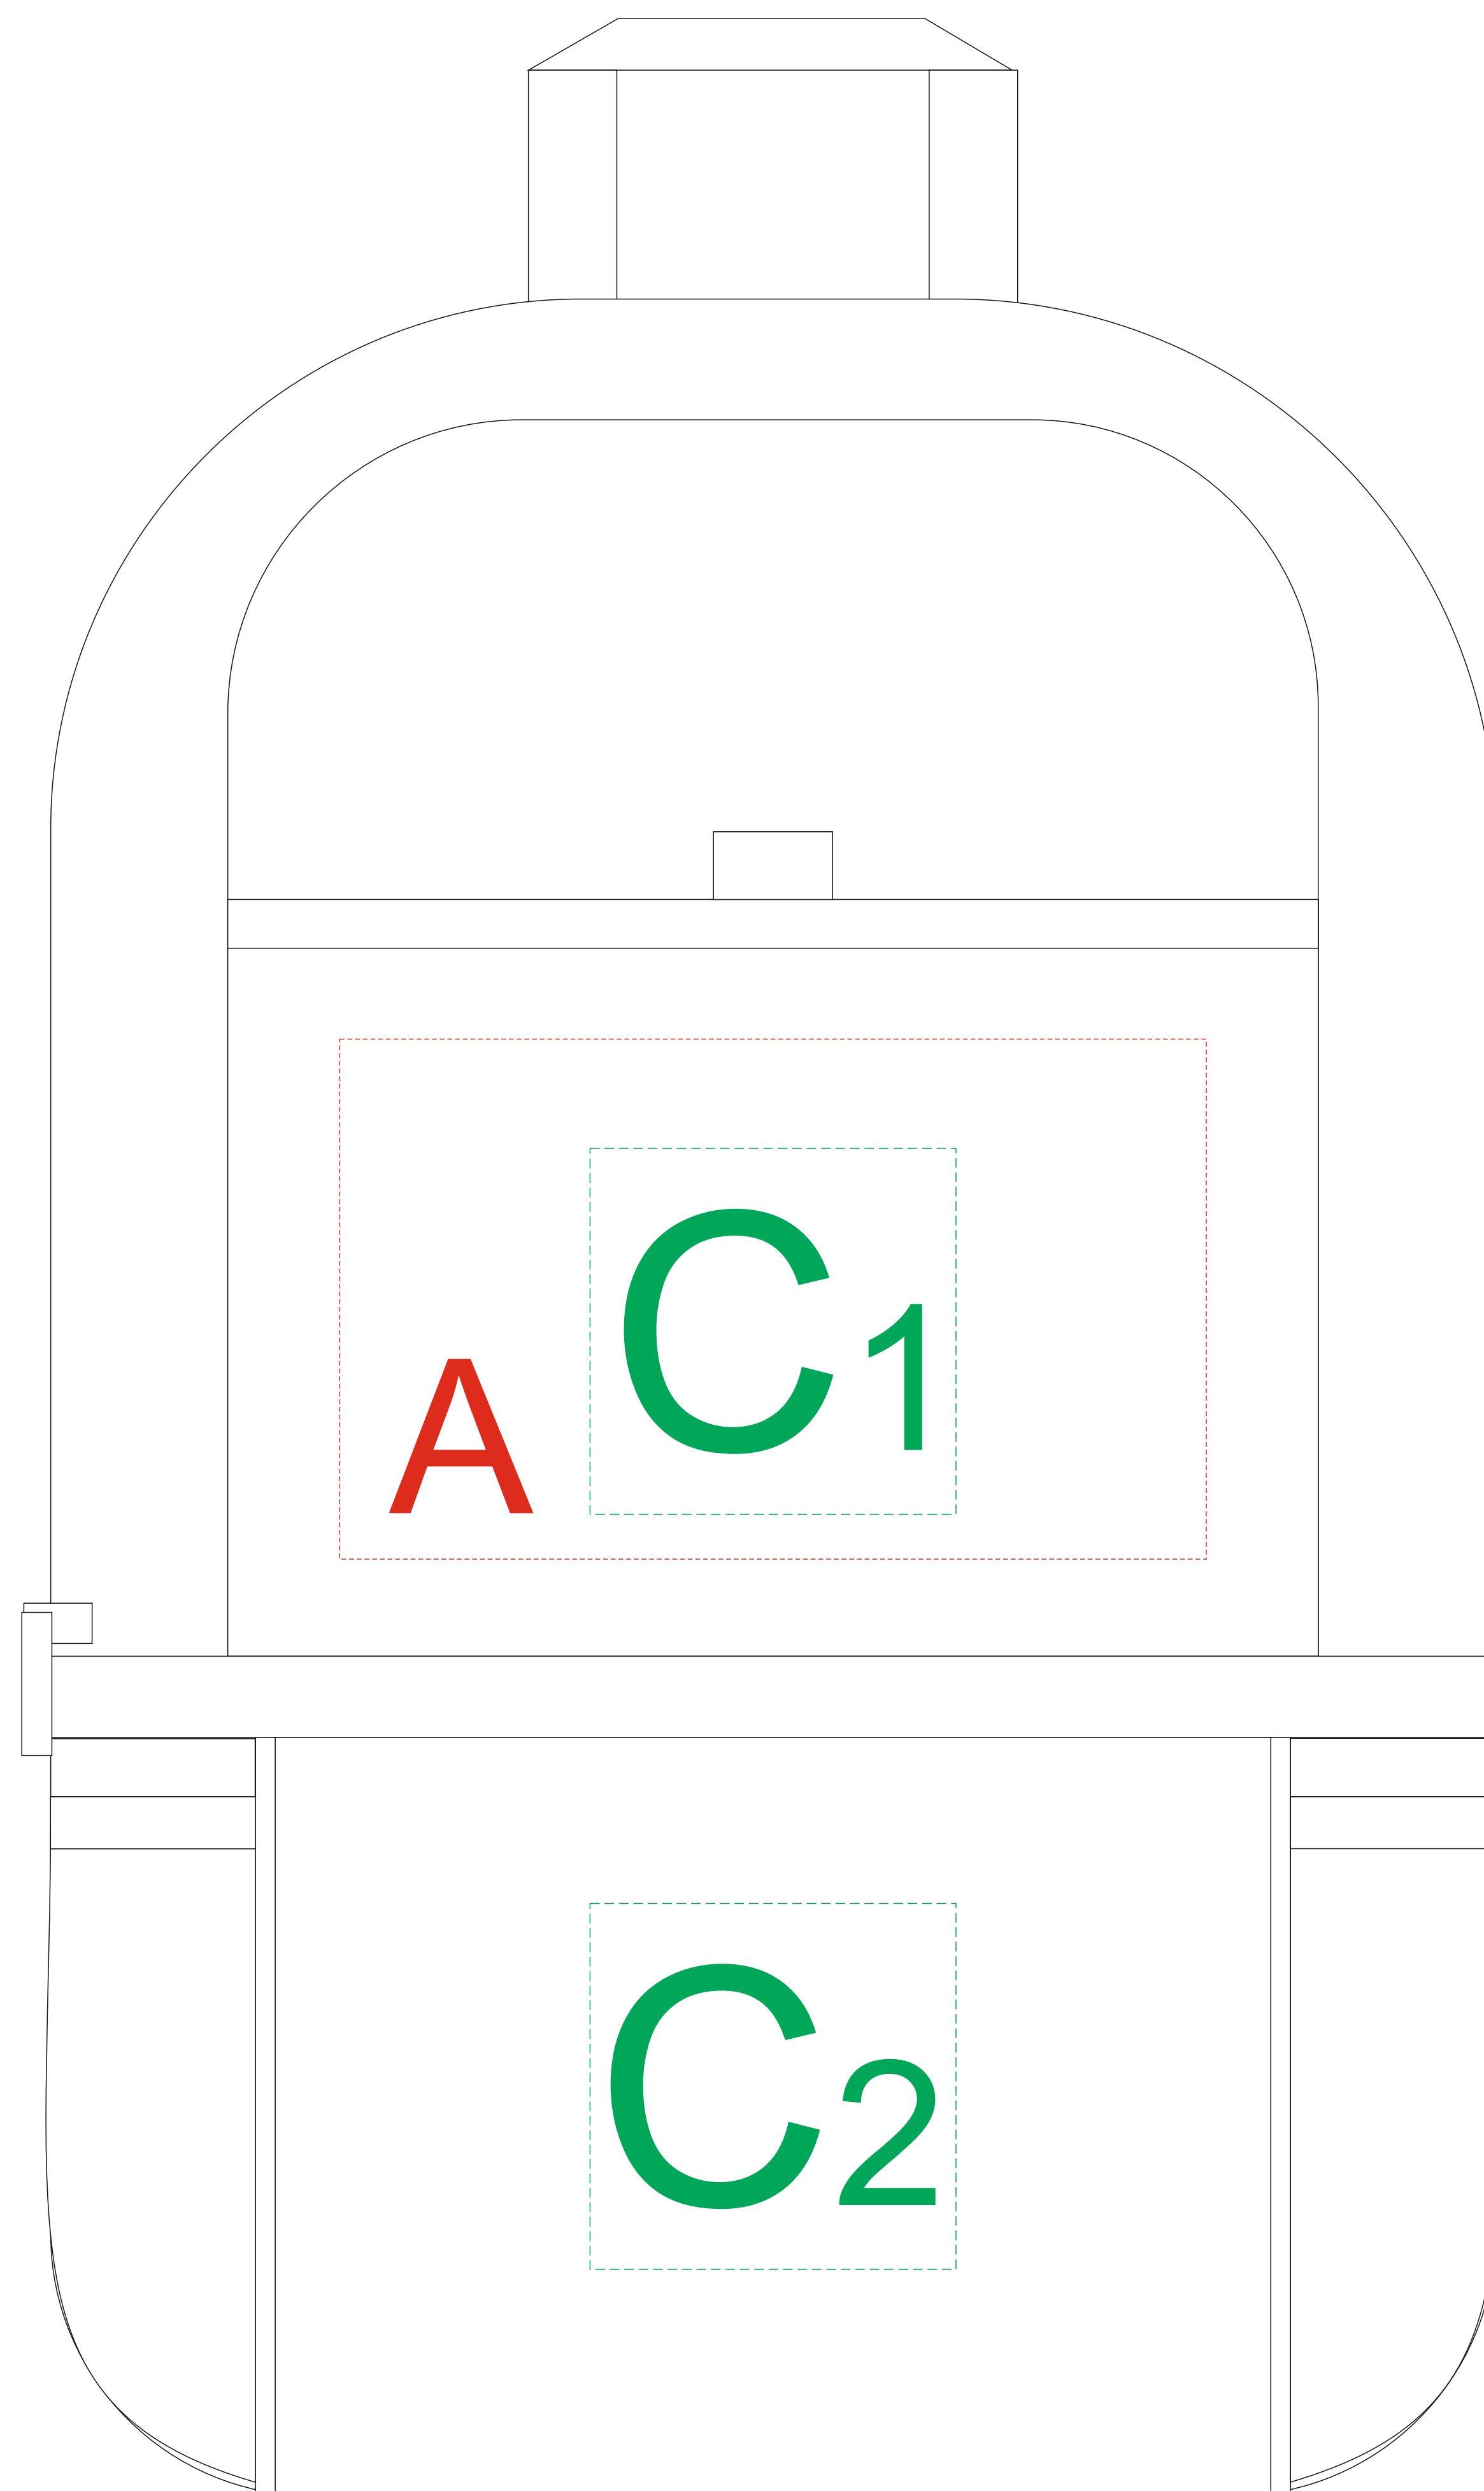

Арт 1201680

<b>A</b>	<b>Вид нанесения</b>	<b>Макс площадь (Ш*В)</b>
	Термотрансфер	180x108мм

<b>C</b>	<b>Вид нанесения</b>	<b>Макс площадь (Ш*В)</b>
	Патч	76x76мм

масштаб 1:2