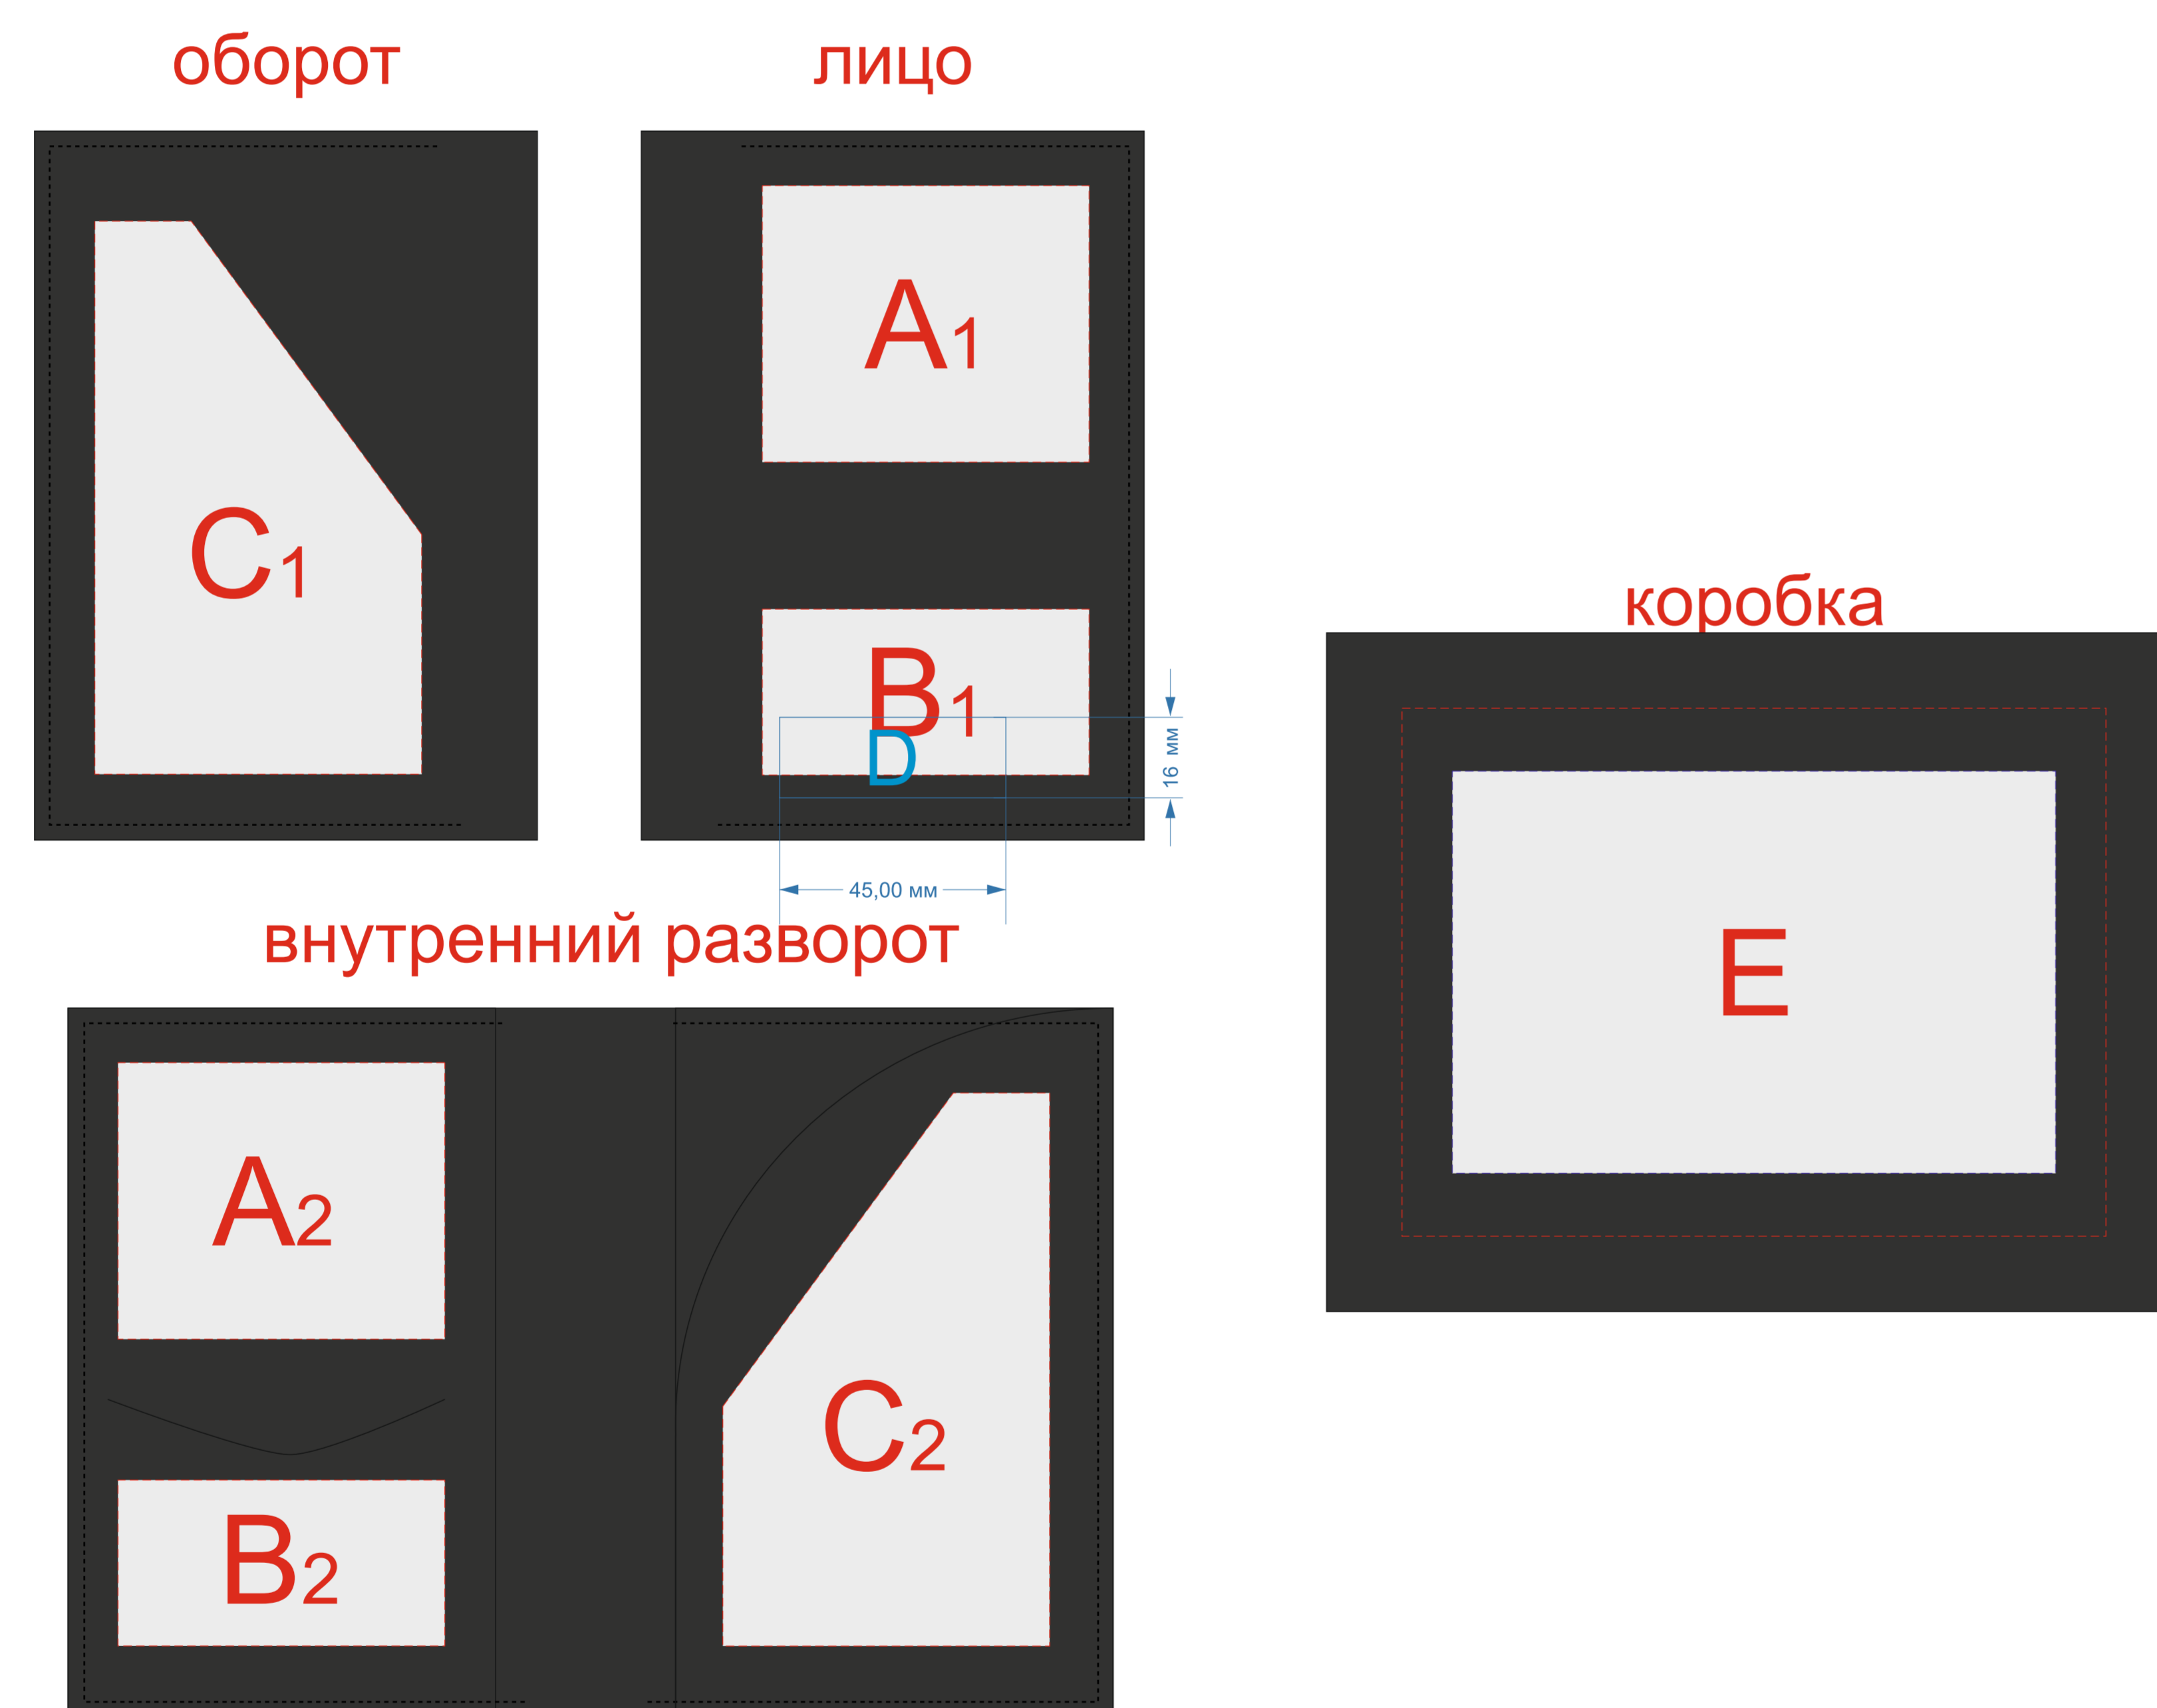

# Арт. 660147N

Крышка коробки

A	Вид нанесения	Макс площадь (Ш*В)
	Шильд спектрум	150x150мм
	Металлостикер	170x150мм
	Цифровая печать	235x200мм
	Тиснение	95x95мм

ремень в разложенном виде

ремень в застегнутом виде 1

ремень в застегнутом виде 2

A	Вид нанесения	Макс площадь (Ш*В)
	Тиснение блинт	90x15мм

B	Вид нанесения	Макс площадь (Ш*В)
	Тиснение блинт	95x15мм

Внимание! Нанесение на данном изделии возможно при тираже от 30 шт.

E	Вид нанесения	Макс площадь (Ш*В)
	Тампопечать	45x45мм
	Трафаретная печать 1+0	120x80мм

C	Вид нанесения	Макс площадь (Ш*В)
	Тиснение блинт (производство Оазис)	65x95мм

Цифровая печать на белой основе	140x105мм
---------------------------------	-----------