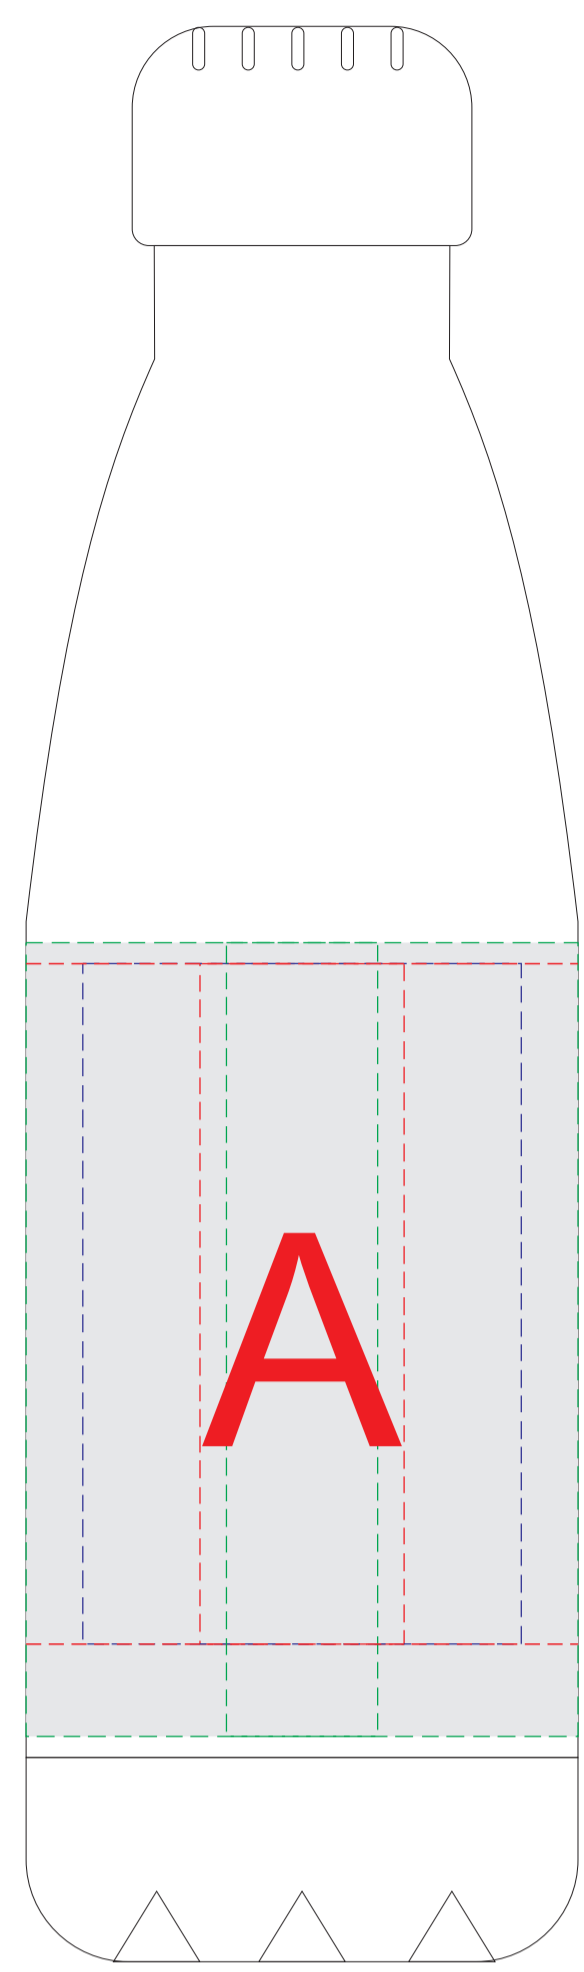

гравировка серебро

Коробка.
вид с раскладкой сторон в плоском виде

Внимание! на одной из сторон присутствует наклейка производителя.
В зоне С также возможно расположение логотипа производителя-
просим уточнять этот момент на производстве.

Внимание! Круговая гравировка не стыкуется!

| A | Вид нанесения | Макс площадь (Ш*В) |
|---|--|--------------------|
| | Гравировка | 27x90мм |
| | Круговая гравировка | 210x90мм |
| | Гравировка XL | 58x90мм |
| | УФ печать (только для 821361clr) | 20x100мм |
| | Круговая УФ печать (только для 821361clr) | 213,5x105мм |

| B | Вид нанесения | Макс площадь (Ш*В) |
|---|---------------------------------|--------------------|
| | Цифровая печать на белой основе | 60x250мм |

| C | Вид нанесения | Макс площадь (Ш*В) |
|---|---------------------------------|--------------------|
| | Цифровая печать на белой основе | 60x60мм |