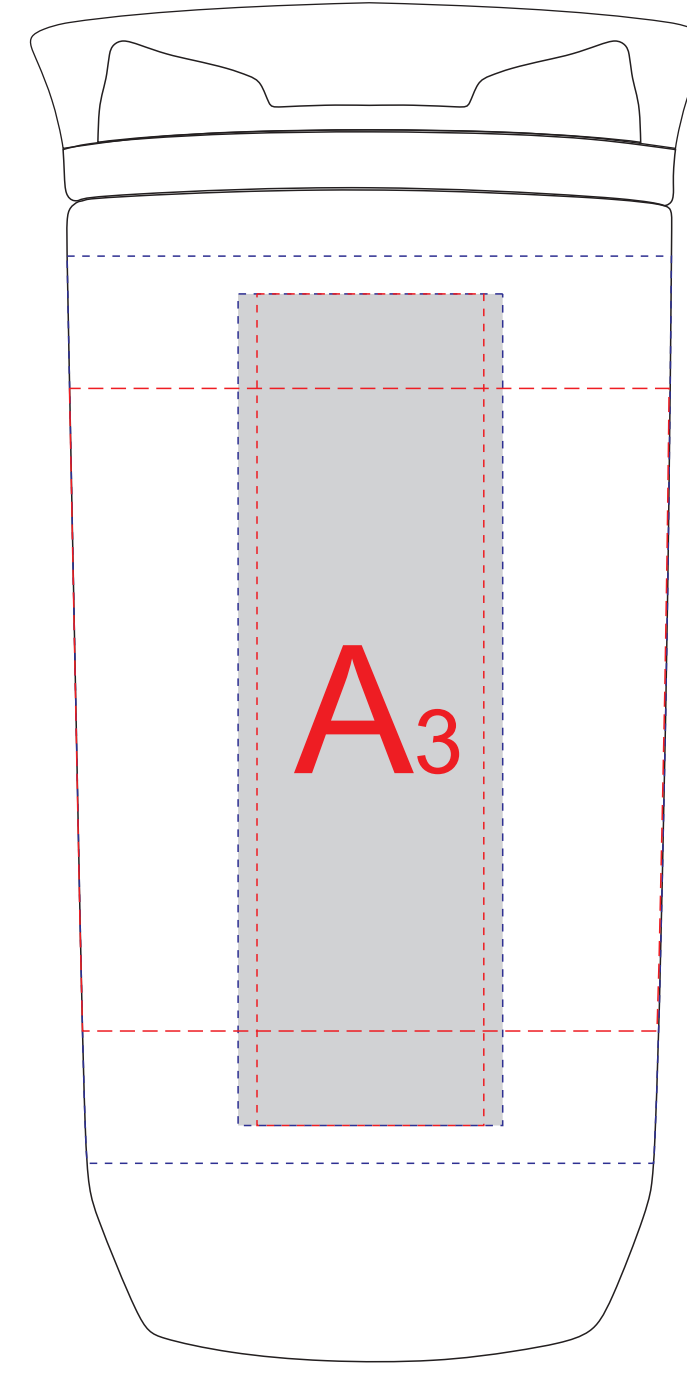

Вид слева

Вид спереди

Вид справа

Вид сзади

образец для круговой гравировки

образец для круговой трафаретной печати

образец для круговой УФ печати

Внимание! Круговая гравировка и круговая трафаретная печать не стыкуются. Круговая гравировка и круговая УФ печать не позиционируются относительно крышки и других нанесений.

	Вид нанесения	Макс площадь (Ш*В)
A	Гравировка	35x110мм
	Гравировка XL	67x120мм
	Круговая гравировка	244x100мм
	Тампопечать	30x50мм
	Круговая трафаретная печать (1+0)	230x85мм
	Круговая УФ печать	244,92x120мм