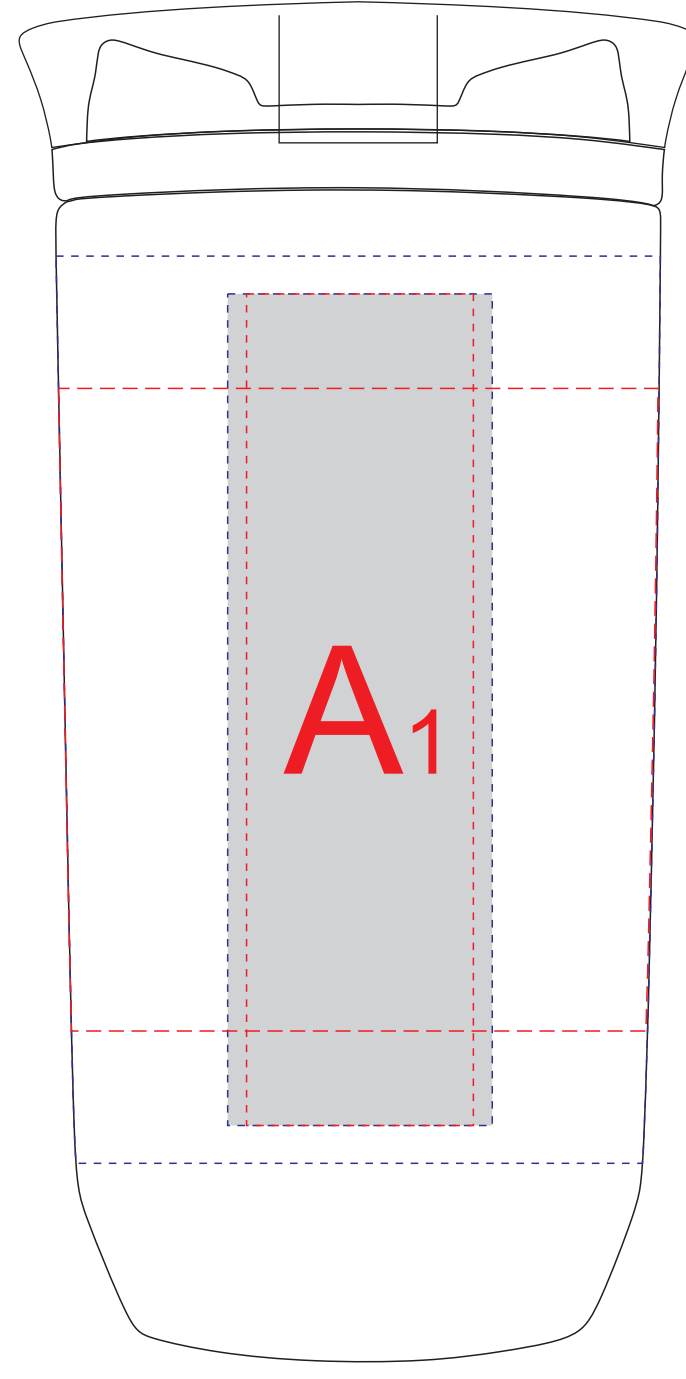

Вид слева

Вид спереди

Вид справа

Вид сзади

образец для круговой гравировки

образец для круговой трафаретной печати

образец для круговой УФ печати

Внимание! Круговая гравировка и круговая трафаретная печать не стыкуются. Круговая гравировка и круговая УФ печать не позиционируются относительно крышки и других нанесений.

	Вид нанесения	Макс площадь (Ш*В)
A	Гравировка	35x110мм
	Гравировка XL	67x120мм
	Круговая гравировка	244x100мм
	Тампопечать	30x50мм
	Круговая трафаретная печать (1+0)	230x85мм
	Круговая УФ печать	244,92x120мм