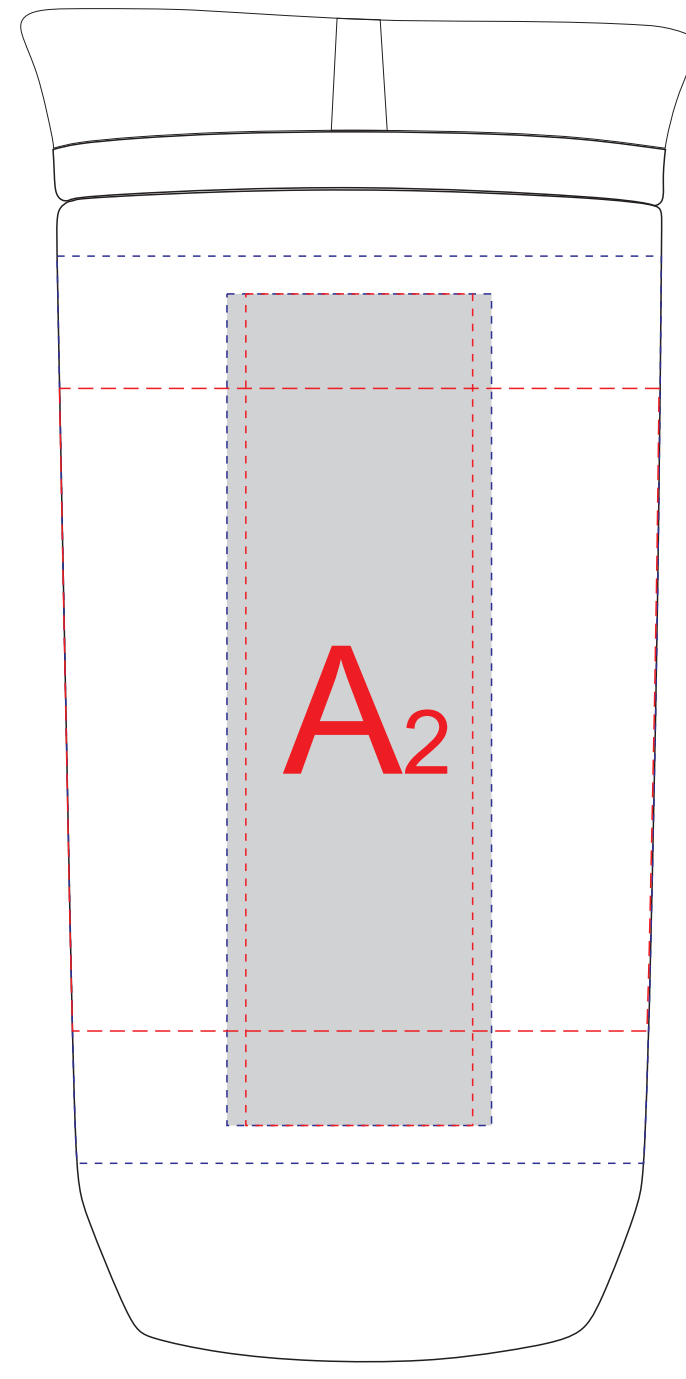

Вид слева

Вид спереди

Вид справа

Вид сзади

образец для круговой гравировки

образец для круговой трафаретной печати

образец для круговой УФ печати

Внимание! Круговая гравировка и круговая трафаретная печать не стыкуются. Круговая гравировка и круговая УФ печать не позиционируются относительно крышки и других нанесений.

	Вид нанесения	Макс площадь (Ш*В)
A	Гравировка	35x110мм
	Гравировка XL	67x120мм
	Круговая гравировка	244x100мм
	Тампопечать	30x50мм
	Круговая трафаретная печать (1+0)	230x85мм
	Круговая УФ печать	244,92x120мм