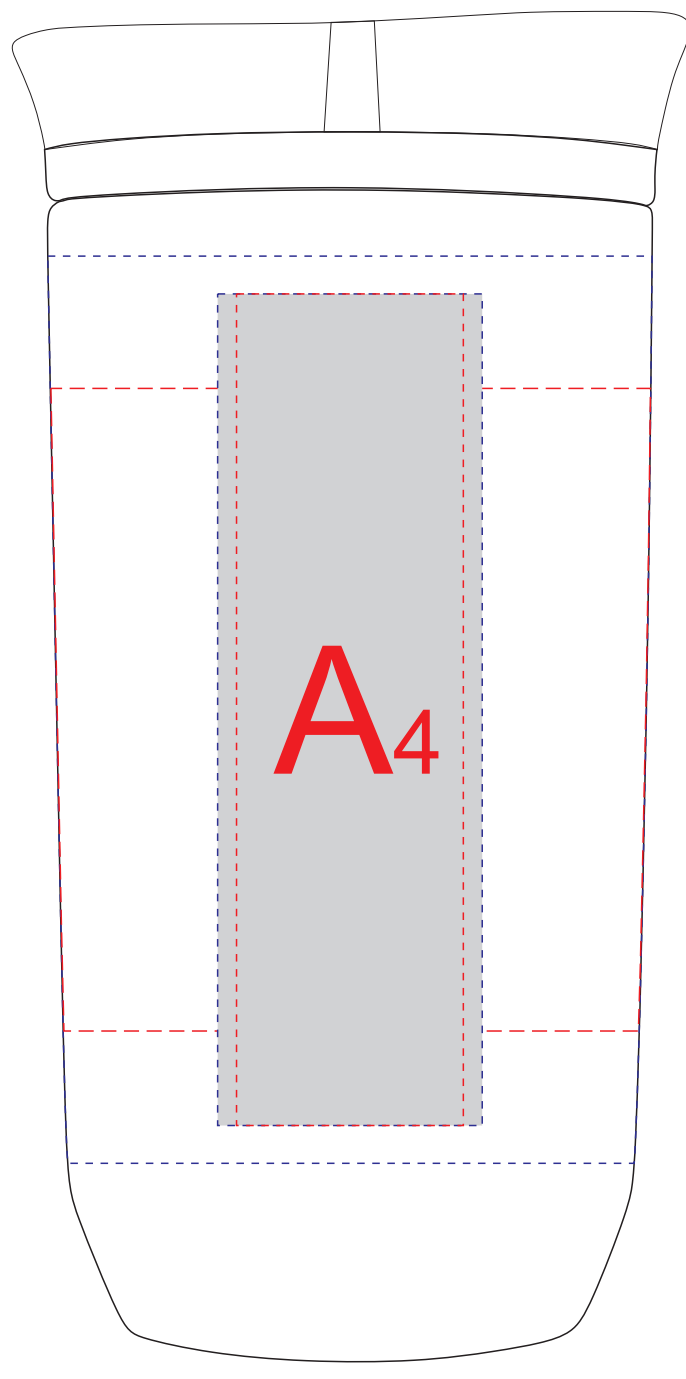

Вид слева

Вид спереди

Вид справа

Вид сзади

образец для круговой гравировки

образец для круговой трафаретной печати

образец для круговой УФ печати

Внимание! Круговая гравировка и круговая трафаретная печать не стыкуются. Круговая гравировка и круговая УФ печать не позиционируются относительно крышки и других нанесений.

	Вид нанесения	Макс площадь (Ш*В)
A	Гравировка	35x110мм
	Гравировка XL	67x120мм
	Круговая гравировка	244x100мм
	Тампопечать	30x50мм
	Круговая трафаретная печать (1+0)	230x85мм
	Круговая УФ печать	244,92x120мм