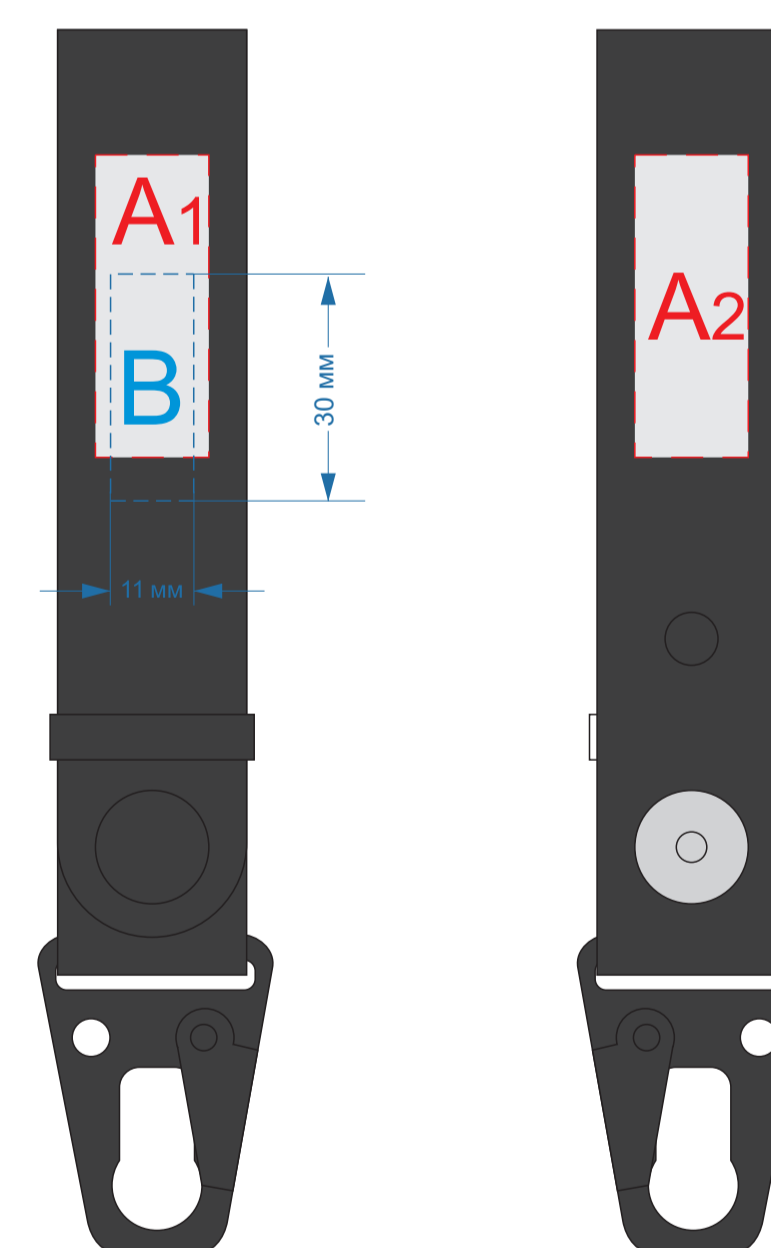

Крышка коробки

Внимание! Нанесение на данном наборе возможно при тираже от 30 шт.

A	Вид нанесения	Макс площадь (Ш*В)
	Шильд спектрум	150x150мм
	Металлостикер	170x150мм
	Цифровая печать	235x200мм
	Тиснение	95x95мм

картхолдер

ремешок для ключей

лицо оборот

A	Вид нанесения	Макс площадь (Ш*В)
	Гравировка	80x28мм
	Тиснение блинт (производство Оазис)	80x28мм

B	Вид нанесения	Макс площадь (Ш*В)
	Тиснение (в момент края, на стороне поставщика)	35x13мм

A	Вид нанесения	Макс площадь (Ш*В)
	Тиснение блинт (производство Оазис)	15x40мм

B	Вид нанесения	Макс площадь (Ш*В)
	Тиснение (в момент края, на стороне поставщика)	45x16,5мм