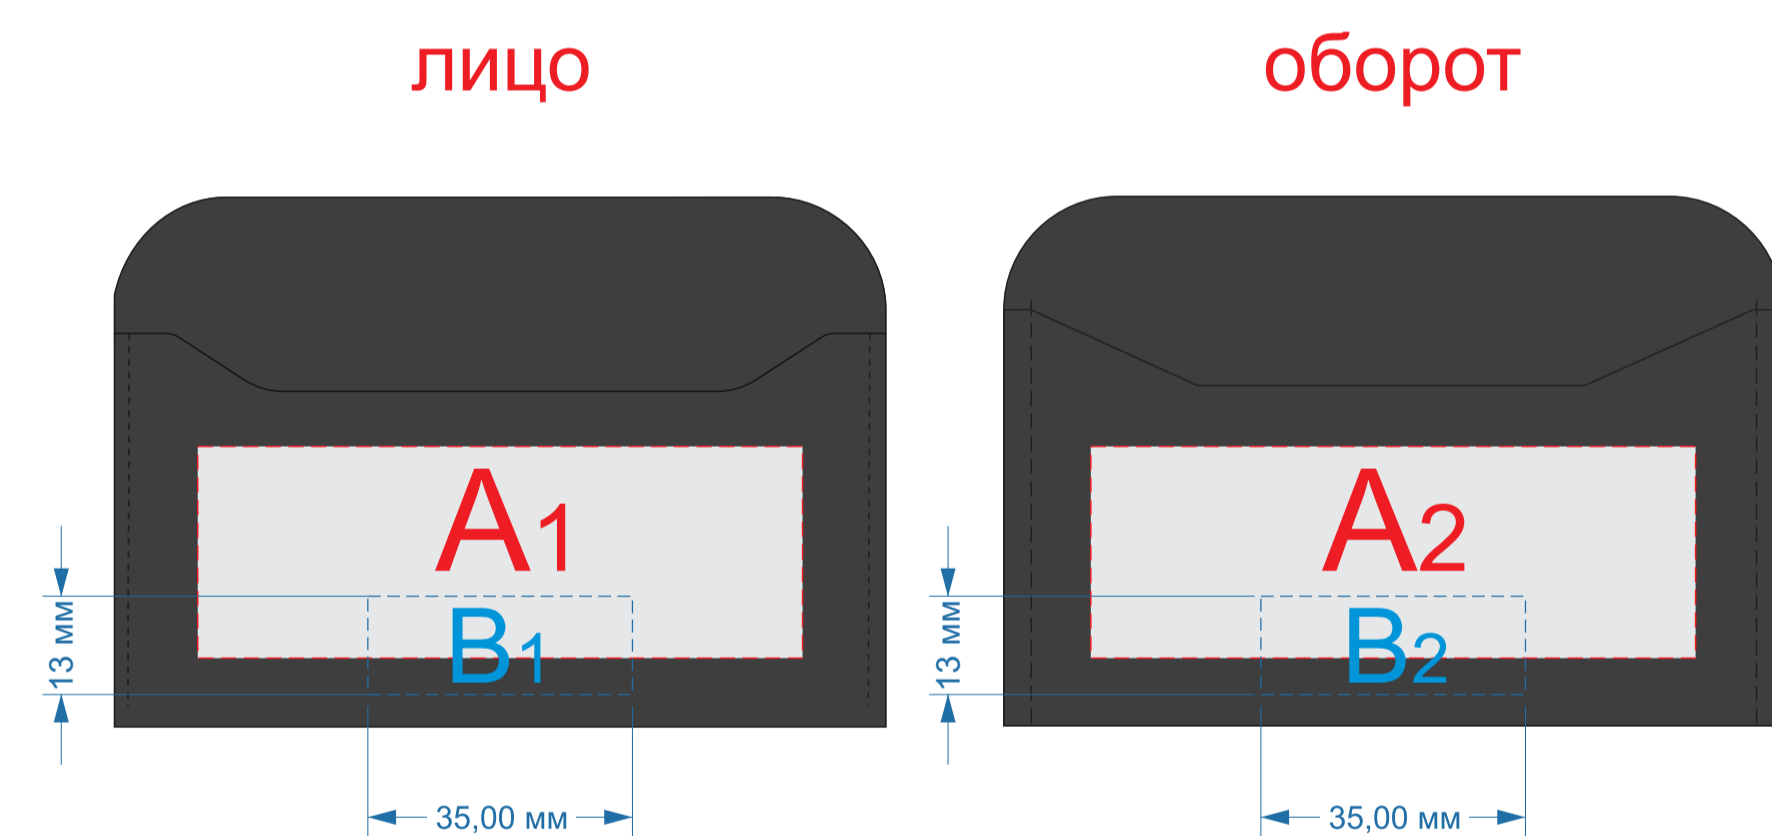

Крышка коробки

Внимание! Нанесение на данном наборе возможно при тираже от 30 шт.

A	Вид нанесения	Макс площадь (Ш*В)
	Шильд спектрум	150x150мм
	Металлостикер	170x150мм
	Цифровая печать	235x200мм
	Тиснение	95x95мм

картхолдер

ремешок для ключей

лицо оборот

A	Вид нанесения	Макс площадь (Ш*В)
	Гравировка	80x28мм
	Тиснение блинт (производство Оазис)	80x28мм

B	Вид нанесения	Макс площадь (Ш*В)
	Тиснение (в момент края, на стороне поставщика)	35x13мм

A	Вид нанесения	Макс площадь (Ш*В)
	Тиснение блинт (производство Оазис)	15x40мм

B	Вид нанесения	Макс площадь (Ш*В)
	Тиснение (в момент края, на стороне поставщика)	45x16,5мм