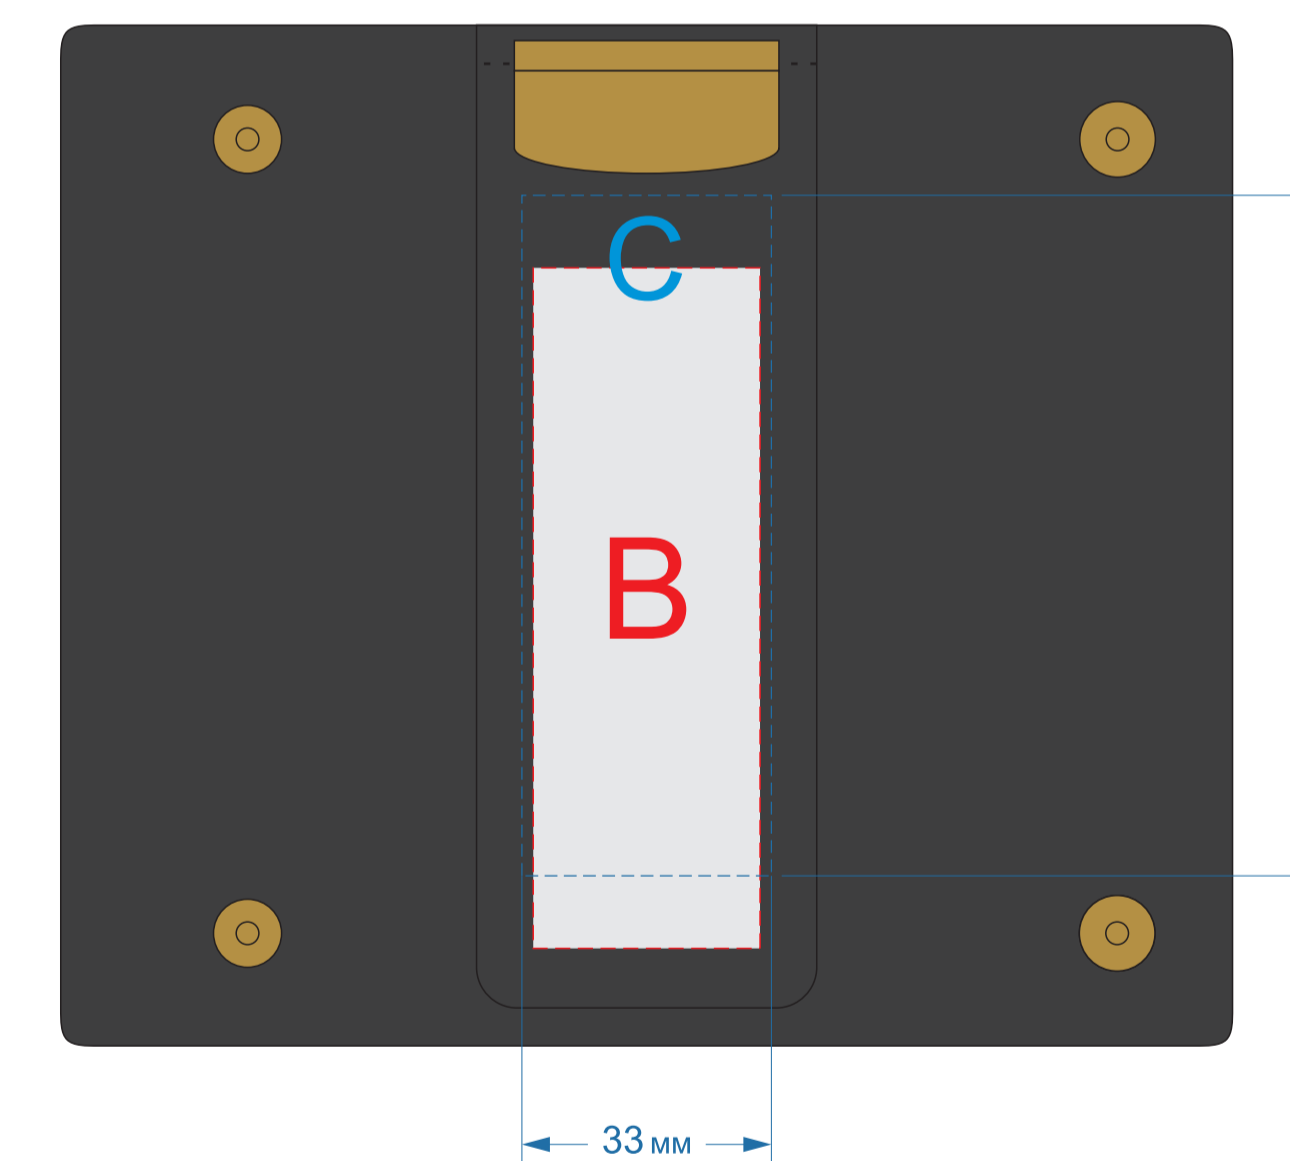

Крышка коробки

A	Вид нанесения	Макс площадь (Ш*В)
	Шильд спектрум	150x150мм
	Металлостикер	170x150мм
	Цифровая печать	235x200мм
	Тиснение	95x95мм

картхолдер

A	Вид нанесения	Макс площадь (Ш*В)
	Гравировка	80x28мм
	Тиснение блинт (производство Оазис)	80x28мм

B	Вид нанесения	Макс площадь (Ш*В)
	Тиснение (от 30 шт)*	35x13мм

*Тиснение в крае на стороне поставщика (от 30шт)

ключница

внешняя сторона

внутренняя сторона

A	Вид нанесения	Макс площадь (Ш*В)
	Тиснение блинт (производство Оазис)	35x95мм

B	Вид нанесения	Макс площадь (Ш*В)
	Тиснение блинт (производство Оазис)	30x90мм

C	Вид нанесения	Макс площадь (Ш*В)
	Тиснение (от 30 шт)*	33x90мм

*Тиснение в крае на стороне поставщика (от 30шт)