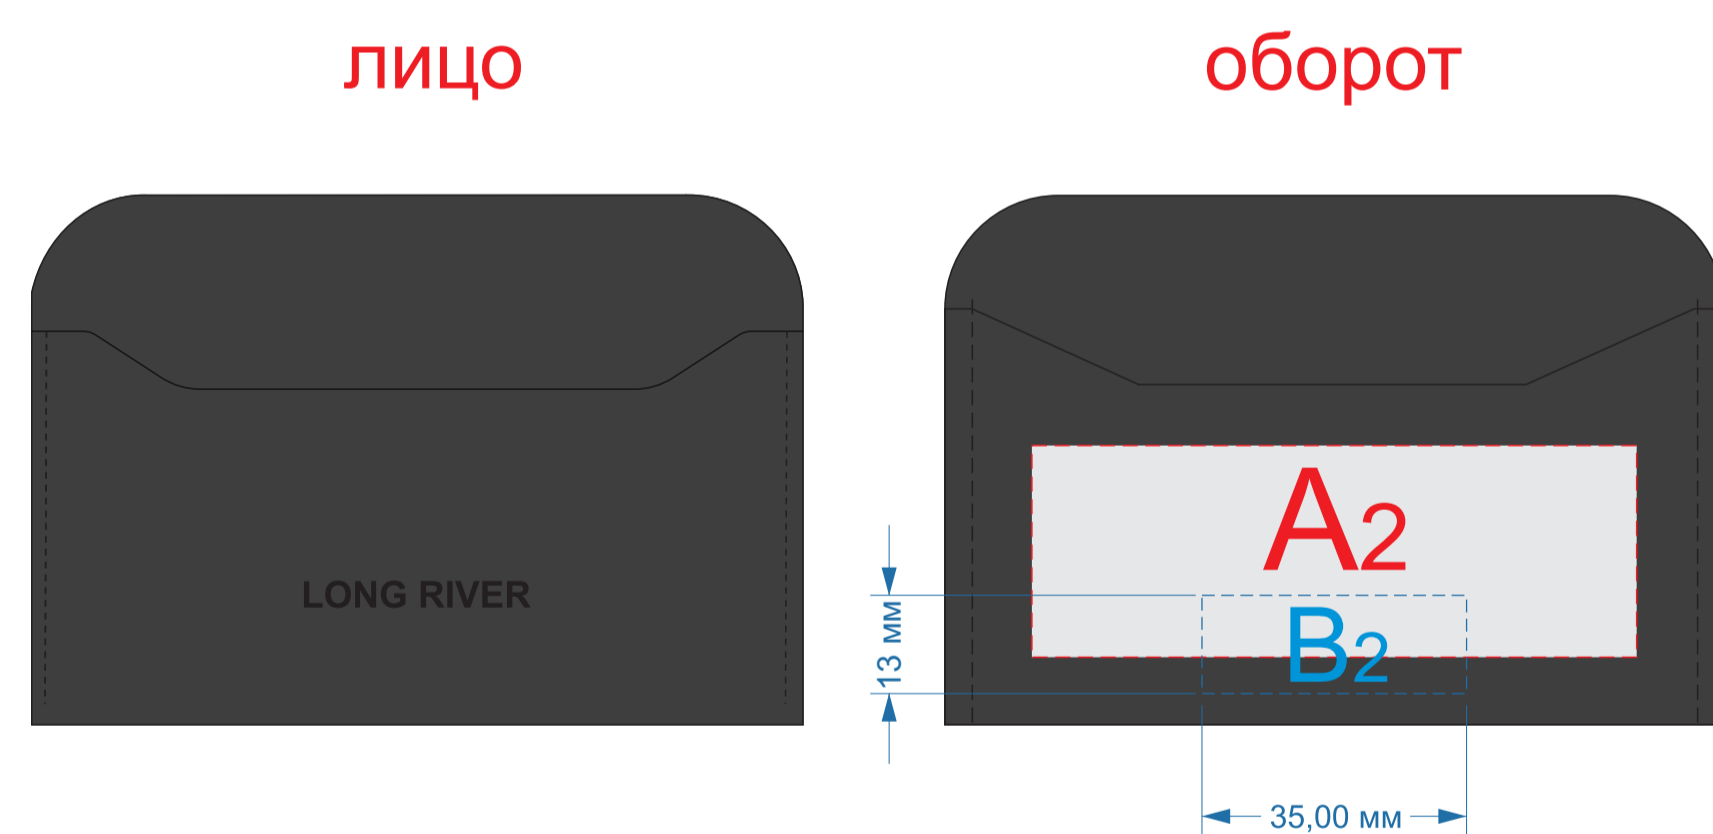

Крышка коробки

A	Вид нанесения	Макс площадь (Ш*В)
	Шильд спектрум	150x150мм
	Металлостикер	170x150мм
	Цифровая печать	235x200мм
	Тиснение	95x95мм

картхолдер

A	Вид нанесения	Макс площадь (Ш*В)
	Гравировка	80x28мм
	Тиснение блинт (производство Оазис)	80x28мм

B	Вид нанесения	Макс площадь (Ш*В)
	Тиснение (от 30 шт)*	35x13мм

*Тиснение в крае на стороне поставщика (от 30шт)

ключница

внешняя сторона

внутренняя сторона

A	Вид нанесения	Макс площадь (Ш*В)
	Тиснение блинт (производство Оазис)	35x95мм

B	Вид нанесения	Макс площадь (Ш*В)
	Тиснение блинт (производство Оазис)	30x90мм

C	Вид нанесения	Макс площадь (Ш*В)
	Тиснение (от 30 шт)*	33x90мм

*Тиснение в крае на стороне поставщика (от 30шт)