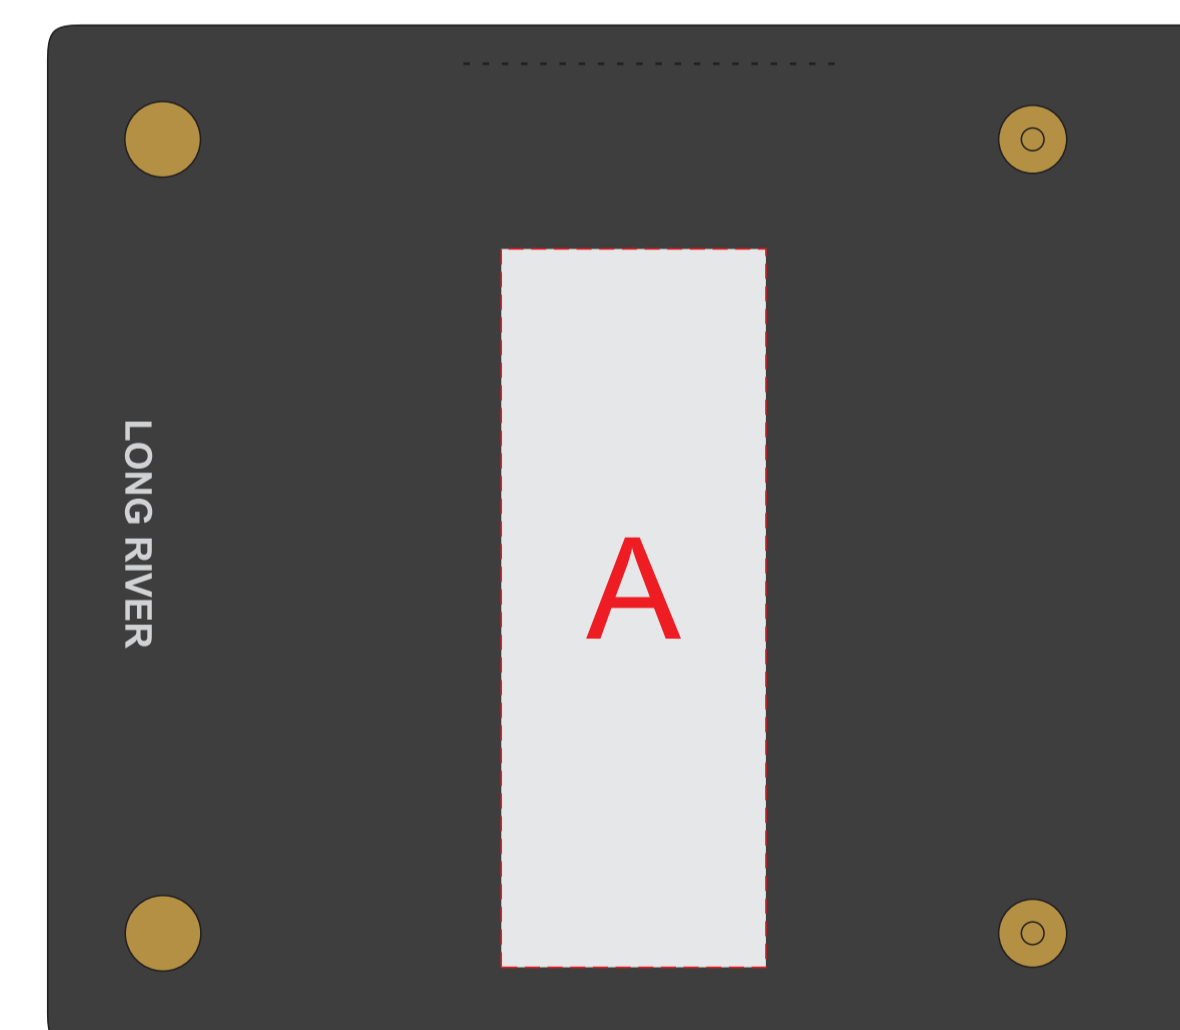

Крышка коробки

A	Вид нанесения	Макс площадь (Ш*В)
	Шильд спектрум	150x150мм
	Металлостикер	170x150мм
	Цифровая печать	235x200мм
	Тиснение	95x95мм

картхолдер

A	Вид нанесения	Макс площадь (Ш*В)
	Гравировка	80x28мм
	Тиснение блинт (производство Оазис)	80x28мм

B	Вид нанесения	Макс площадь (Ш*В)
	Тиснение (от 30 шт)*	35x13мм

*Тиснение в крае на стороне поставщика (от 30шт)

ключница

внешняя сторона

внутренняя сторона

A	Вид нанесения	Макс площадь (Ш*В)
	Тиснение блинт (производство Оазис)	35x95мм

B	Вид нанесения	Макс площадь (Ш*В)
	Тиснение блинт (производство Оазис)	30x90мм

C	Вид нанесения	Макс площадь (Ш*В)
	Тиснение (от 30 шт)*	33x90мм

*Тиснение в крае на стороне поставщика (от 30шт)