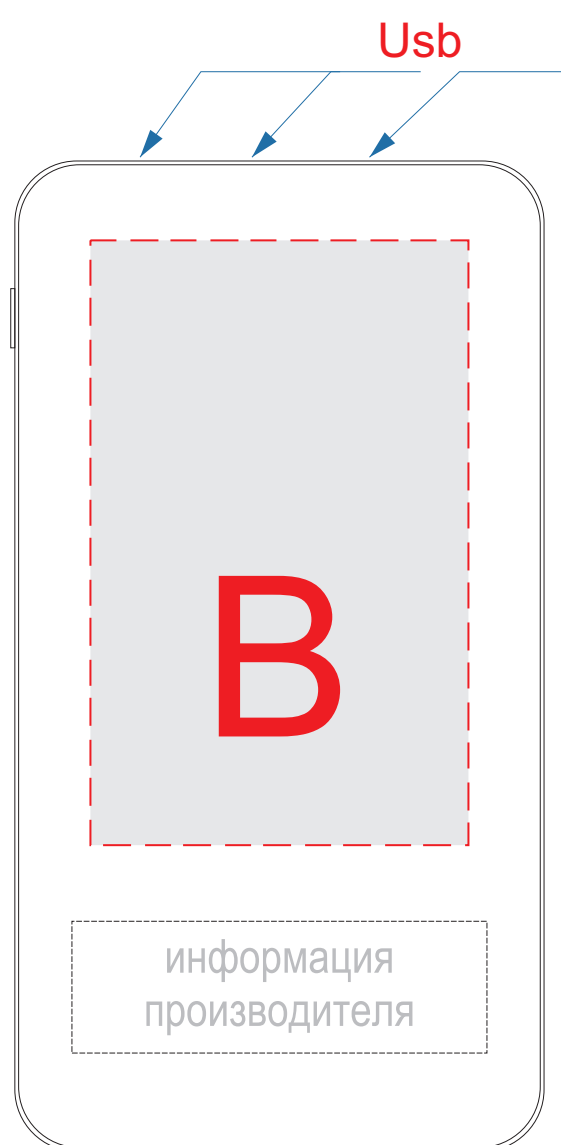

Лицо

Оборот

коробка

А	Вид нанесения	Макс площадь (Ш*В)
	Уф печать	50x110мм

В	Вид нанесения	Макс площадь (Ш*В)
	Уф печать	50x85мм

С	Вид нанесения	Макс площадь (Ш*В)
	Цифровая печать на белой основе	95x125мм