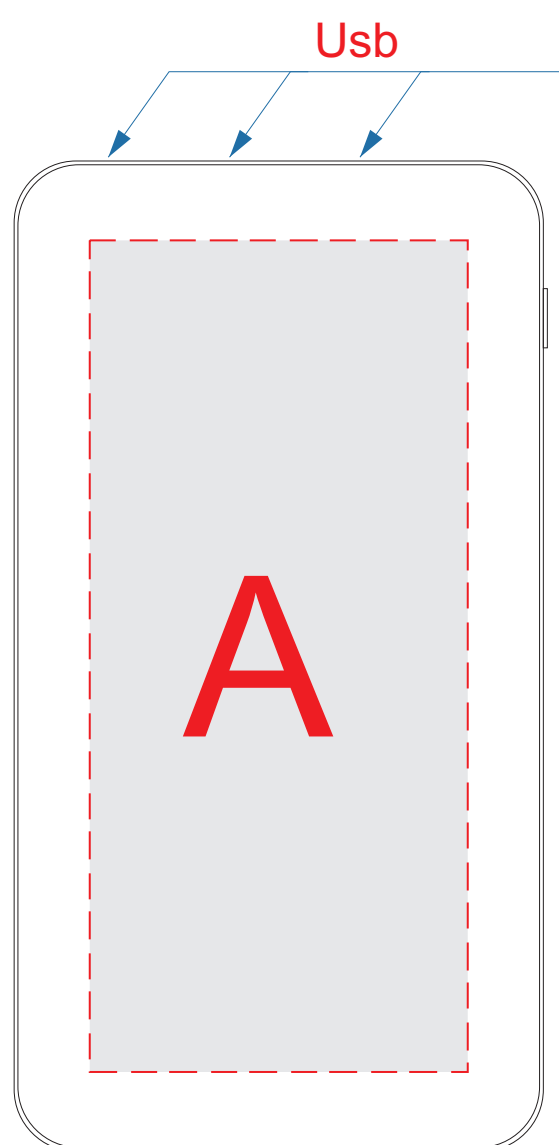

Лицо

Оборот

коробка

А	Вид нанесения	Макс площадь (Ш*В)
	Уф печать	50x110мм

В	Вид нанесения	Макс площадь (Ш*В)
	Уф печать	50x85мм

С	Вид нанесения	Макс площадь (Ш*В)
	Цифровая печать на белой основе	95x125мм