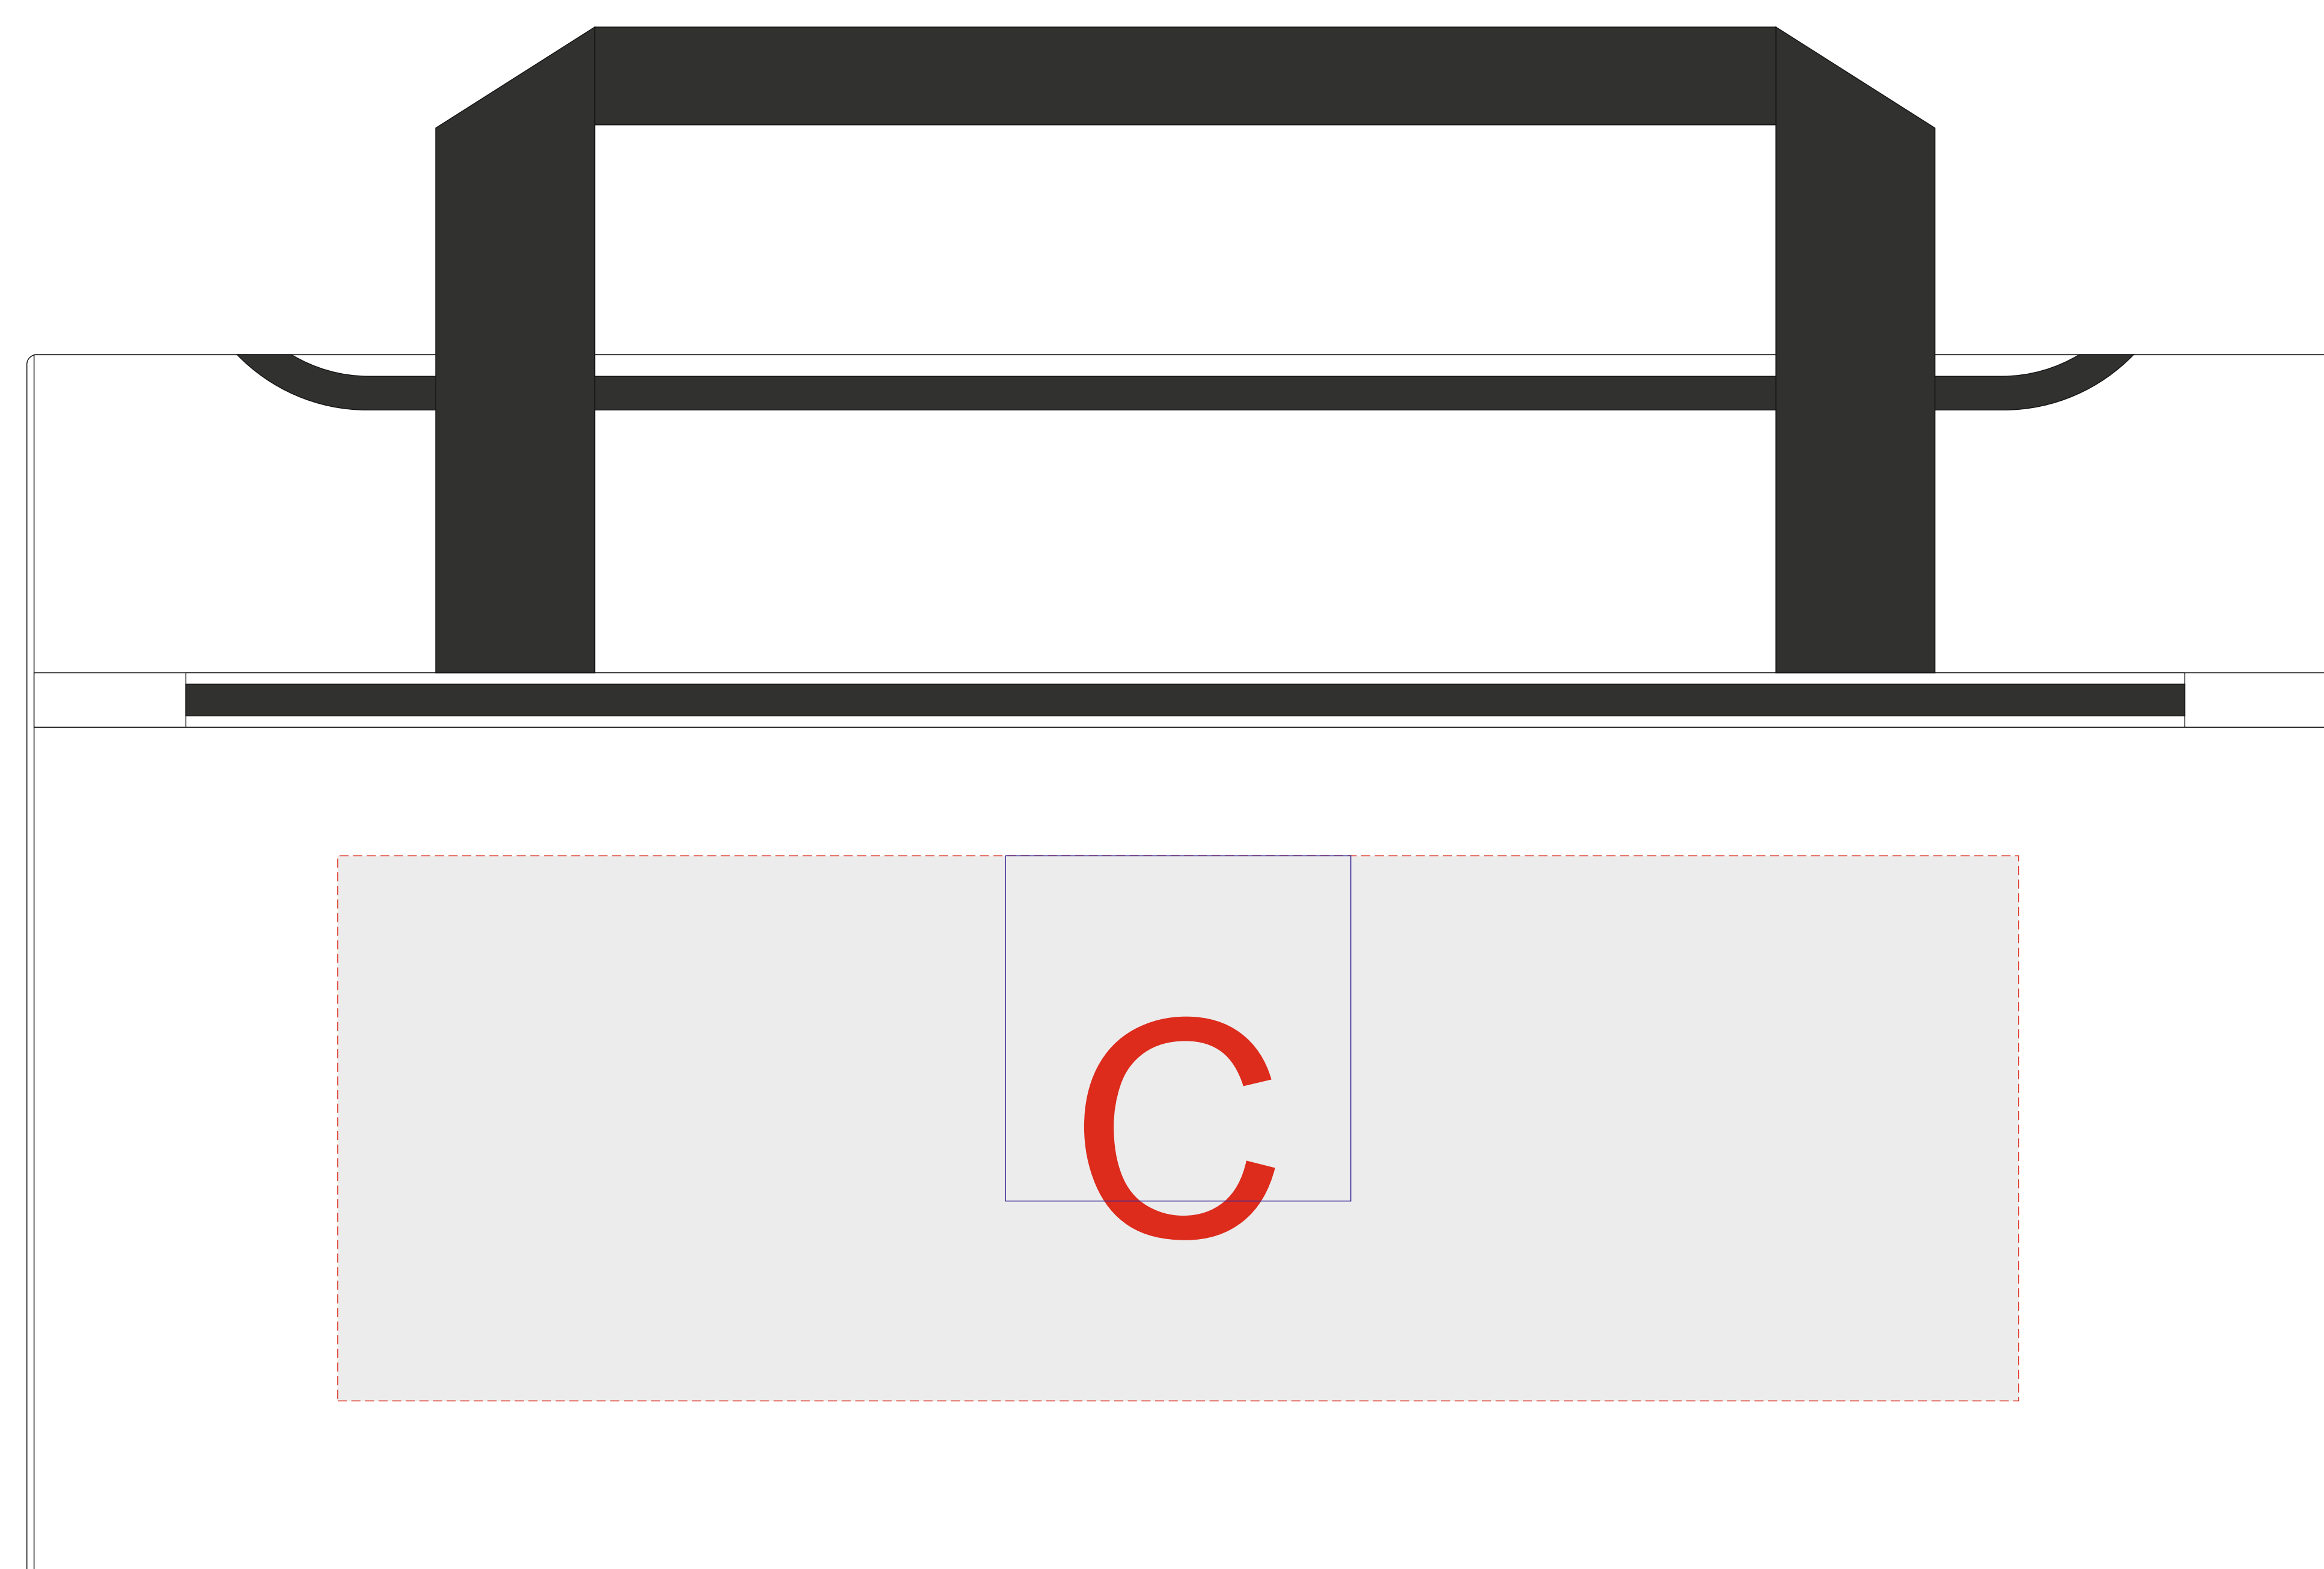

вид сверху

вид спереди

|          |               |                    |
|----------|---------------|--------------------|
| <b>A</b> | Вид нанесения | Макс площадь (Ш*В) |
|          | Термотрансфер | 300x200мм          |

|          |               |                    |
|----------|---------------|--------------------|
| <b>B</b> | Вид нанесения | Макс площадь (Ш*В) |
|          | Термотрансфер | 90x30мм            |

|          |               |                    |
|----------|---------------|--------------------|
| <b>C</b> | Вид нанесения | Макс площадь (Ш*В) |
|          | Термотрансфер | 300x120мм          |
|          | Шеврон        | 100x100мм          |
|          | Патч          | 76x76мм            |

масштаб 1:2