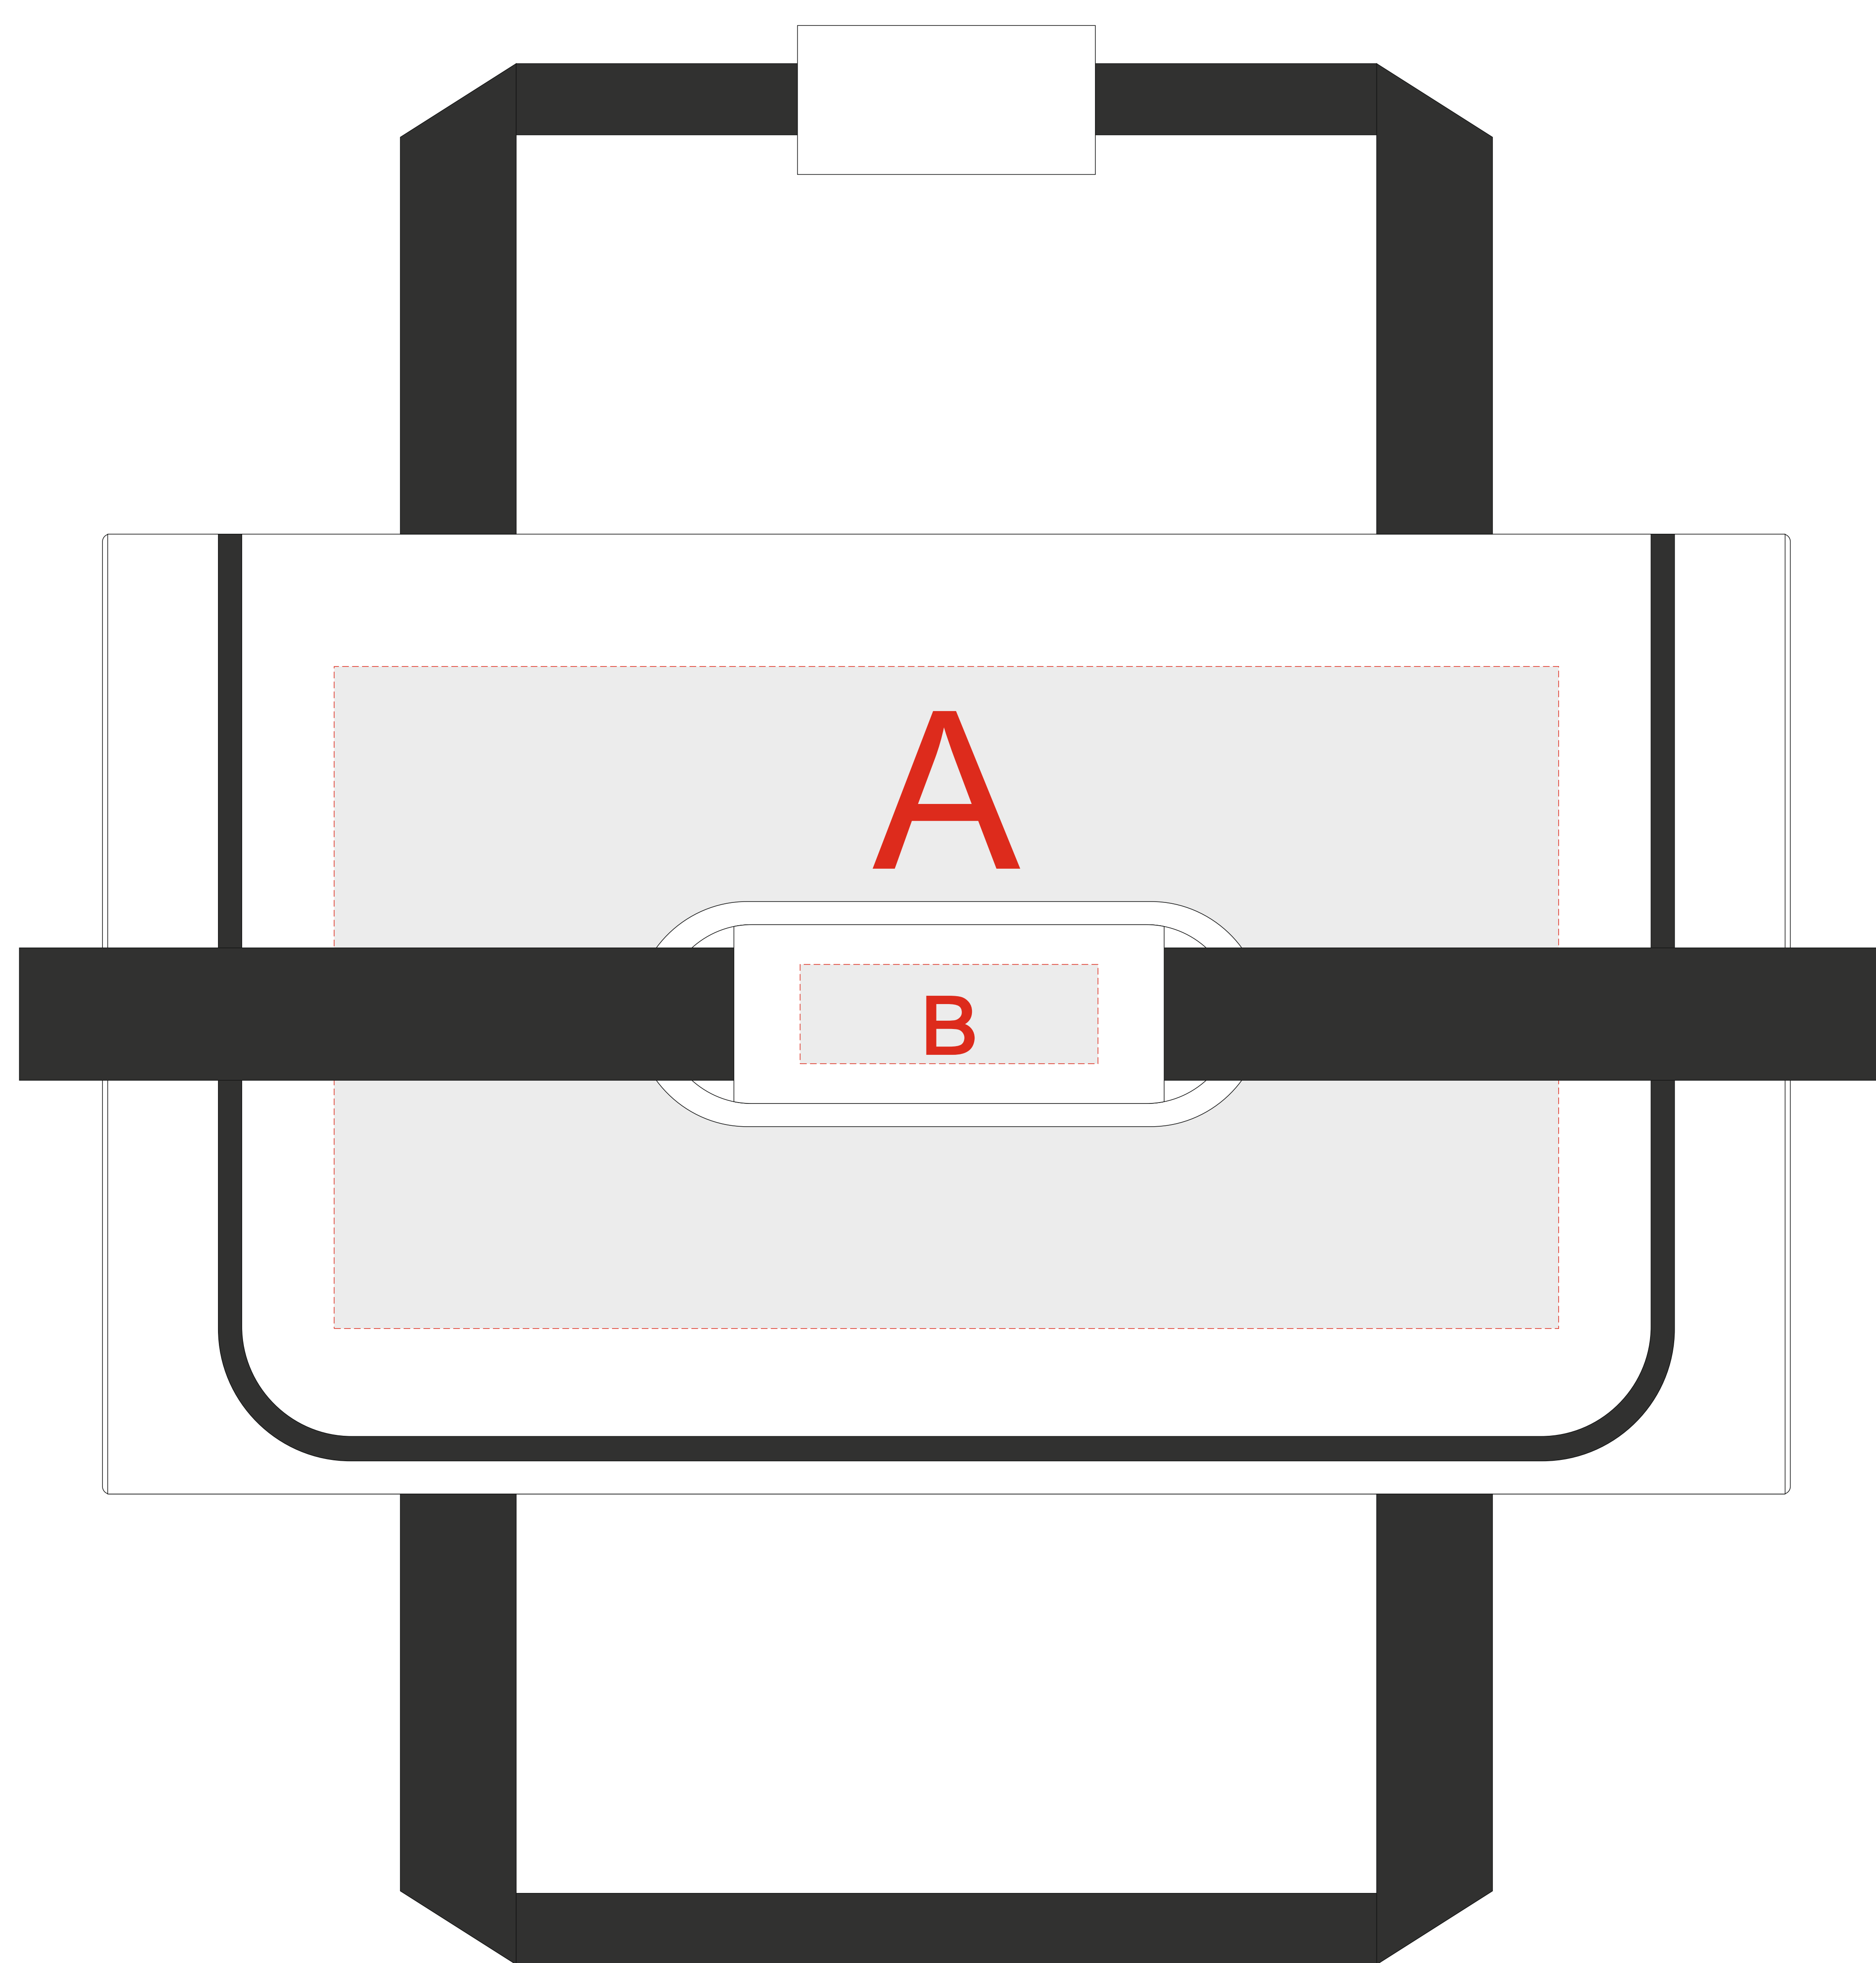

вид сверху

вид спереди

|          |               |                    |
|----------|---------------|--------------------|
| <b>A</b> | Вид нанесения | Макс площадь (Ш*В) |
|          | Термотрансфер | 300x200мм          |

|          |               |                    |
|----------|---------------|--------------------|
| <b>B</b> | Вид нанесения | Макс площадь (Ш*В) |
|          | Термотрансфер | 90x30мм            |

|          |               |                    |
|----------|---------------|--------------------|
| <b>C</b> | Вид нанесения | Макс площадь (Ш*В) |
|          | Термотрансфер | 300x120мм          |
|          | Шеврон        | 100x100мм          |
|          | Патч          | 76x76мм            |

масштаб 1:2