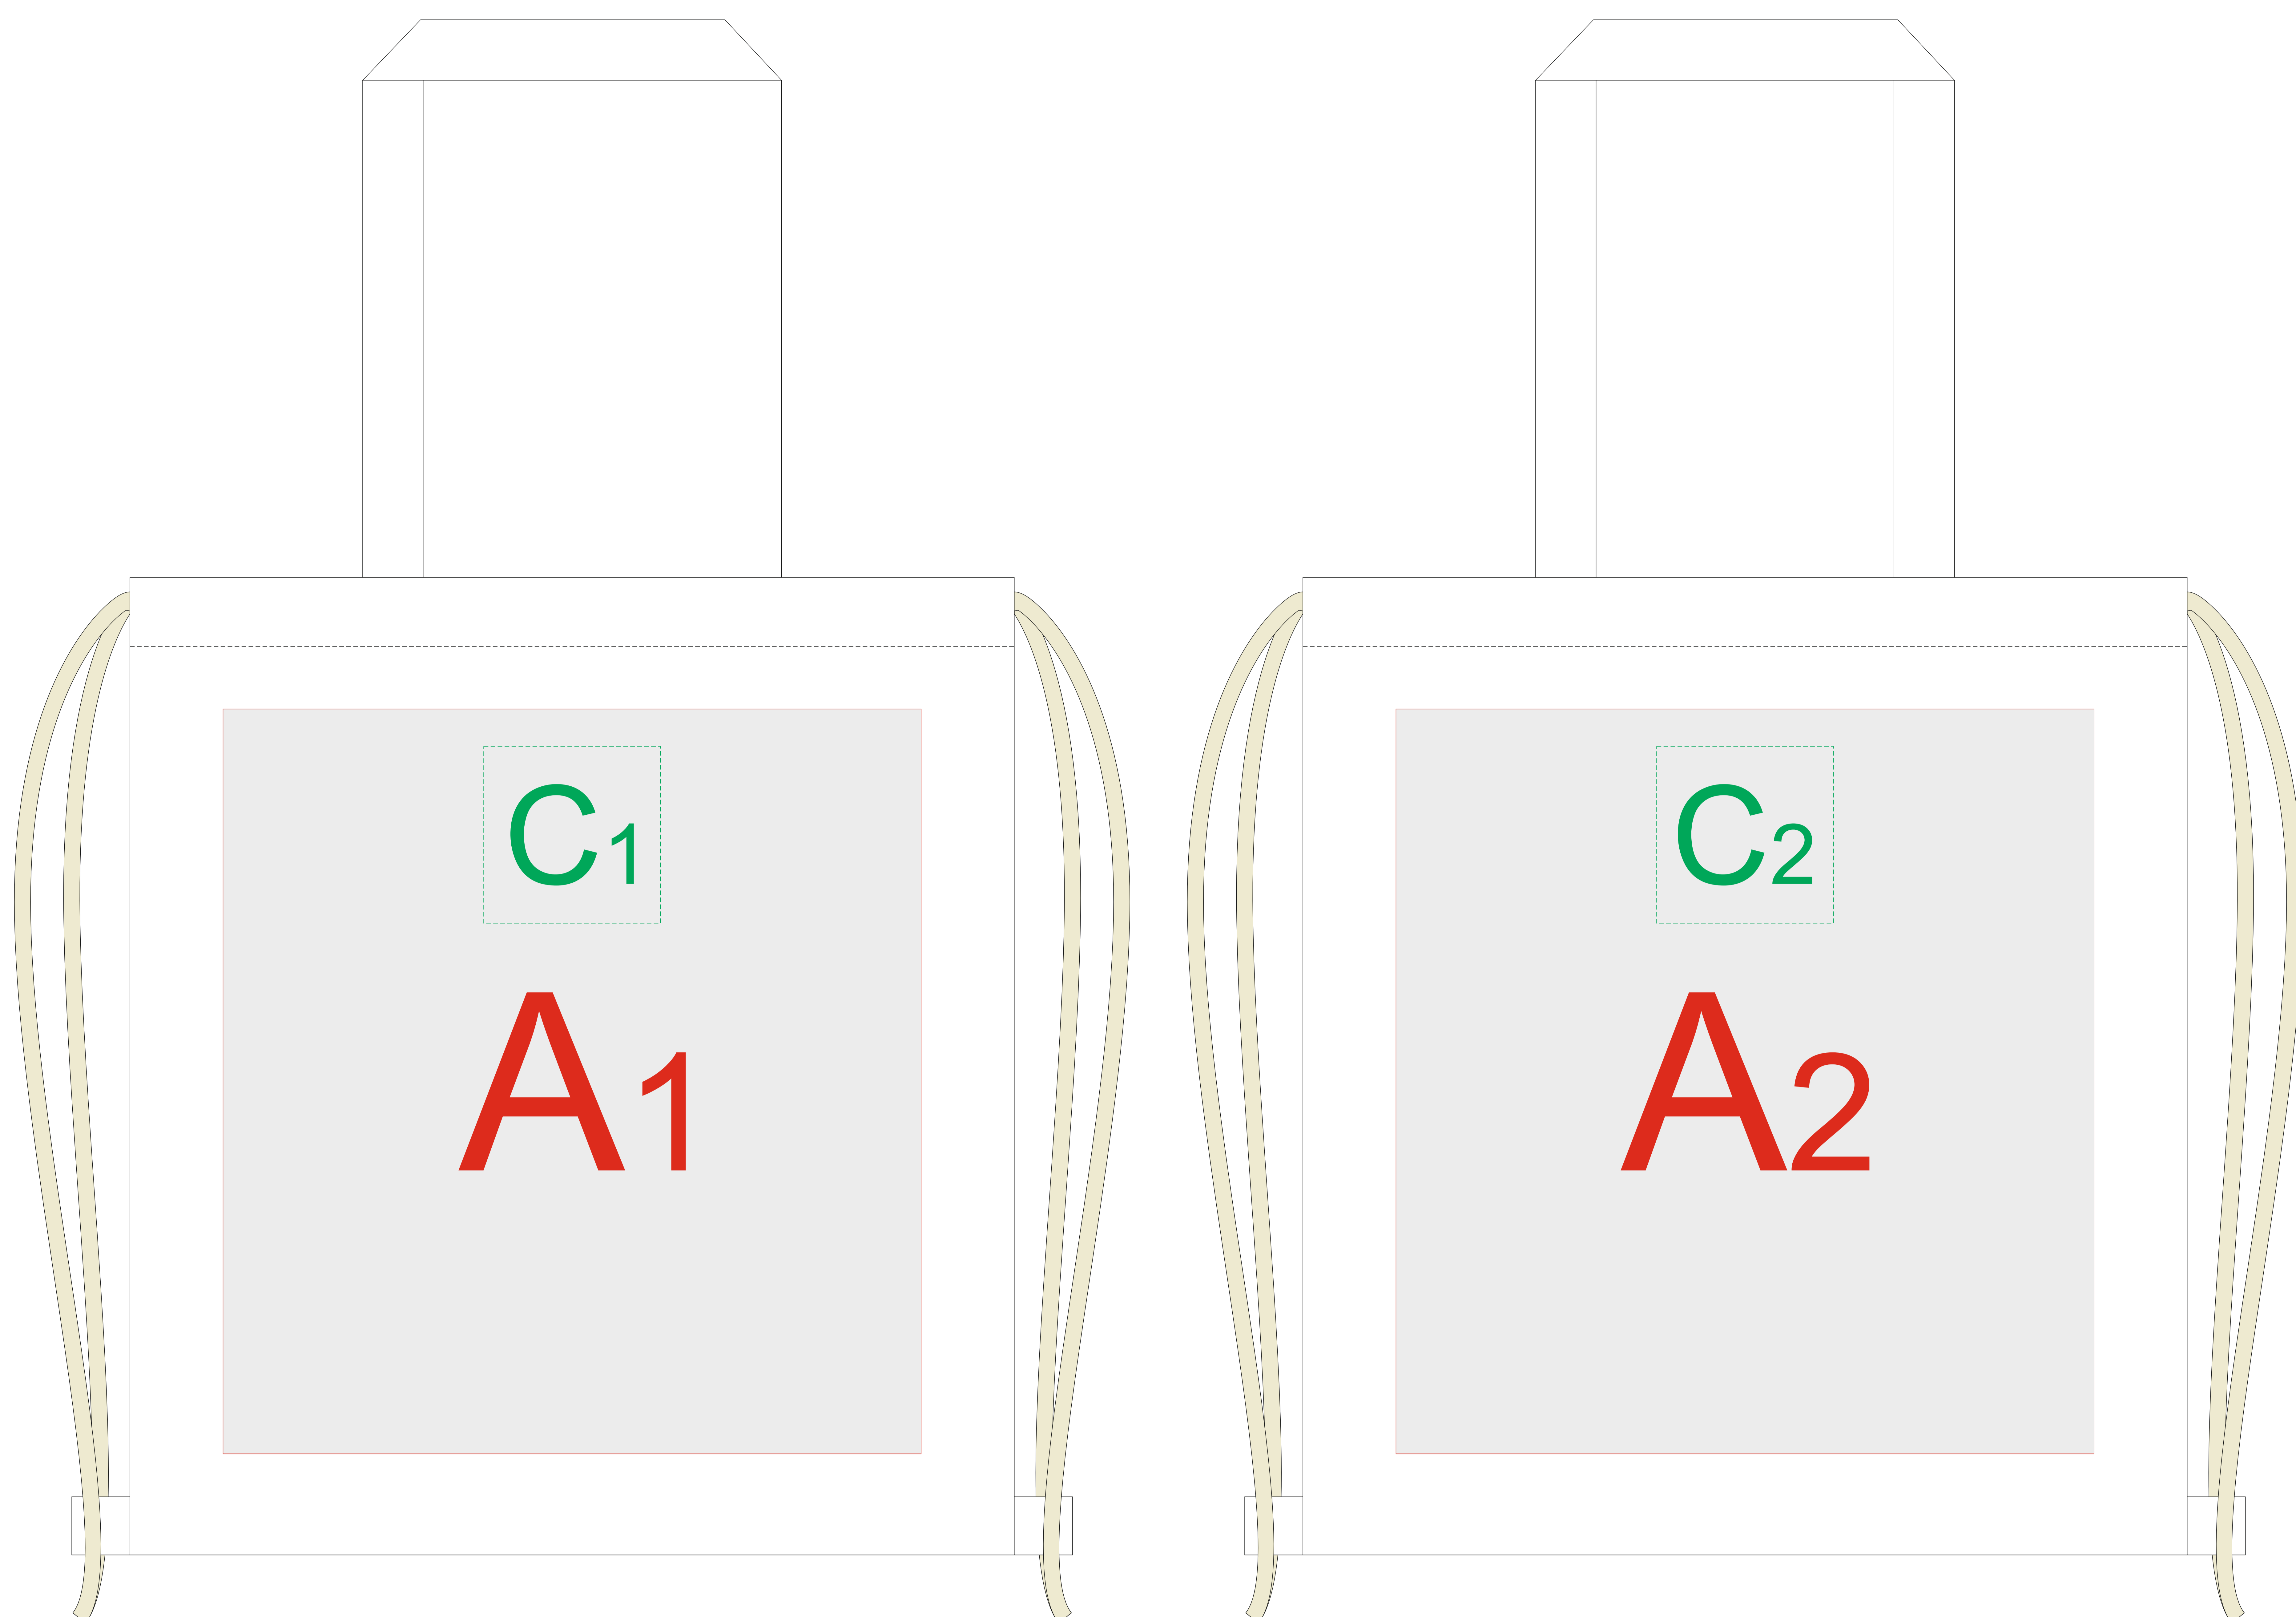

Арт. MO7107S1

сторона 1

сторона 2

Внимание! Трафаретная печать возможна в 1 краску - черным, серебряным и золотистым цветом. Белый цвет мигрирует! При печати методом трафаретной печати сумка дает небольшую усадку.

A	Вид нанесения	Макс площадь (Ш*В)
	Трафаретная печать 1+0	270x320мм
	Термотрансфер	300x300мм
	Вышивка	250x230мм

C	Вид нанесения	Макс площадь (Ш*В)
	Патч	76x76мм

масштаб 1:2