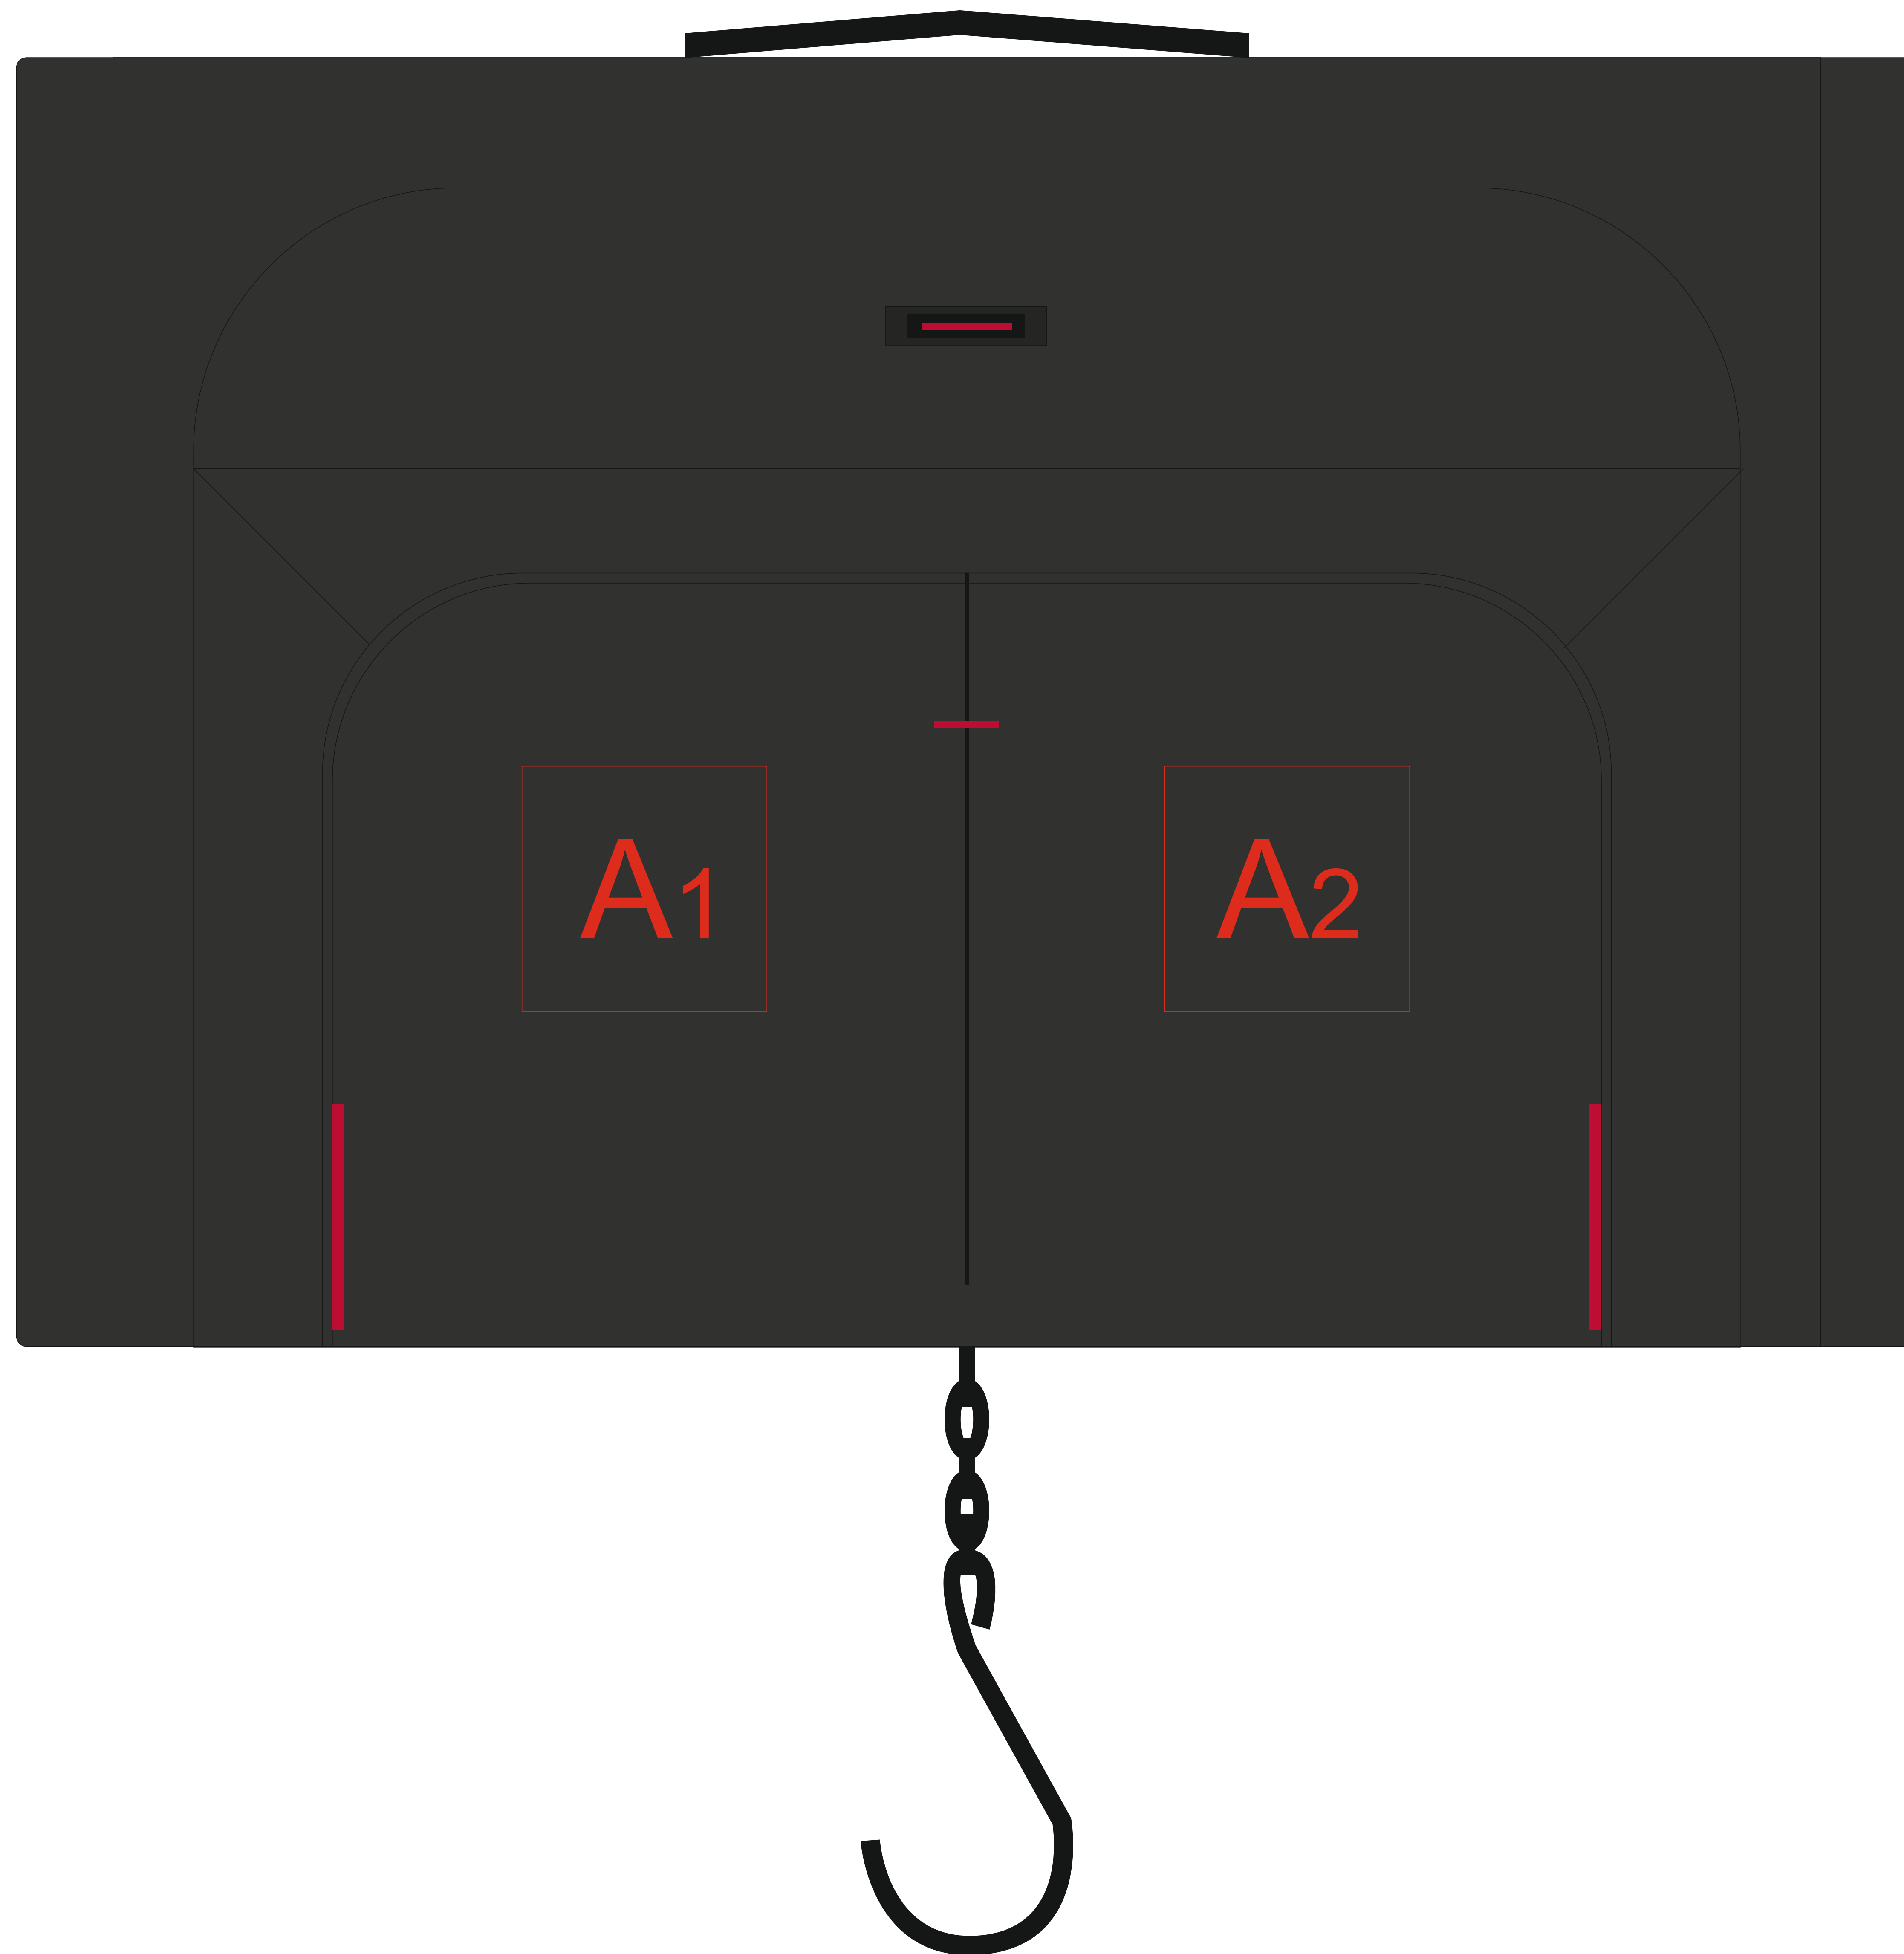

сторона 1
(в собранном виде)

сторона 2
(в собранном виде)

A	Вид нанесения	Макс площадь (Ш*В)
	Патч	76x76мм